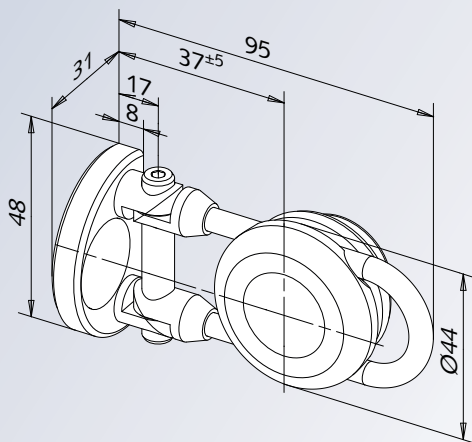

Design. Qualität. Edelstahl. Flächenbündig oder aufliegend

Technische Daten:

- für 8 mm ESG
- geeignet bis 40 kg Flügelgewicht
- bis 1.000 mm Flügelbreite
- komplett aus Edelstahl (matt gebürstet)
- flächenbündig oder aufliegend
- montagefreundlich
- Nulllagenverstellung ± 5 mm waagrecht, ± 2 mm senkrecht
- Befestigung: Glas - Wand / Glas - Glas
- einfache Glasbearbeitung
- geprüft mit 250.000 Zyklen (Vorgabe der Schließzyklen nach DIN EN 14428: 20.000)

Zubehör:

- Verbinder und Duschtürkнопfe
- Stabilisationsstange mit Zubehör
- Magnetdichtungen

Duschtürband „Glas - Wand“

Verbinder „Glas - Wand“

Duschtürband „Glas - Glas“ / 90° bis 180°

Verbinder „Glas - Glas“ / 90° bis 180°