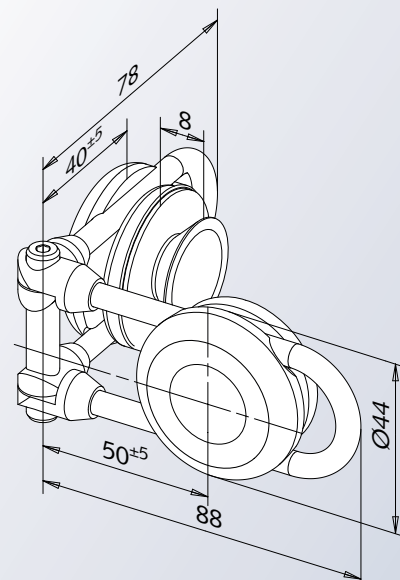

Design. Qualität. Edelstahl. Flächenbündig oder aufliegend

Technische Daten:

- für 8 mm ESG
- geeignet bis 40 kg Flügelgewicht
- bis 1.000 mm Flügelbreite
- komplett aus Edelstahl (matt gebürstet)
- flächenbündig oder aufliegend
- montagefreundlich
- Nulllagenverstellung ± 5 mm waagrecht, ± 2 mm senkrecht
- Befestigung: Glas - Wand / Glas - Glas
- einfache Glasbearbeitung
- geprüft mit 250.000 Zyklen (Vorgabe der Schließzyklen nach DIN EN 14428: 20.000)

Zubehör:

- Verbinder und Duschtürkнопfe
- Stabilisationsstange mit Zubehör
- Magnetdichtungen

Duschtürband „Glas - Wand“

Verbinder „Glas - Wand“

Duschtürband „Glas - Glas“ / 90° bis 180°

Verbinder „Glas - Glas“ / 90° bis 180°