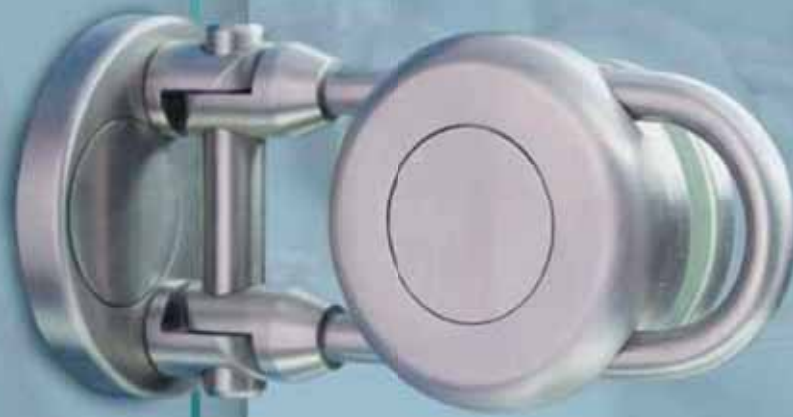

MARE - Wellness Line

Die innovativen Duschtürbeschläge aus Edelstahl.
Design und Transparenz.

MARE - Wellness Line

Exclusives Design für modernes Wohnen. Die neuen Duschtürbeschläge vermitteln Qualität und Transparenz.

Design. Qualität. Edelstahl. Flächenbündig oder aufliegend

Technische Daten:

- für 8 mm ESG
- geeignet bis 40 kg Flügelgewicht
- bis 1.000 mm Flügelbreite
- komplett aus Edelstahl (matt gebürstet)
- flächenbündig oder aufliegend
- montagefreundlich
- Nulllagenverstellung ± 5 mm waagrecht, ± 2 mm senkrecht
- Befestigung: Glas - Wand / Glas - Glas
- einfache Glasbearbeitung
- geprüft mit 250.000 Zyklen (Vorgabe der Schließzyklen nach DIN EN 14428: 20.000)

Zubehör:

- Verbinder und Duschtürkнопfe
- Stabilisationsstange mit Zubehör
- Magnetdichtungen

Duschtürband „Glas - Wand“

Verbinder „Glas - Wand“

Duschtürband „Glas - Glas“ / 90° bis 180°

Verbinder „Glas - Glas“ / 90° bis 180°