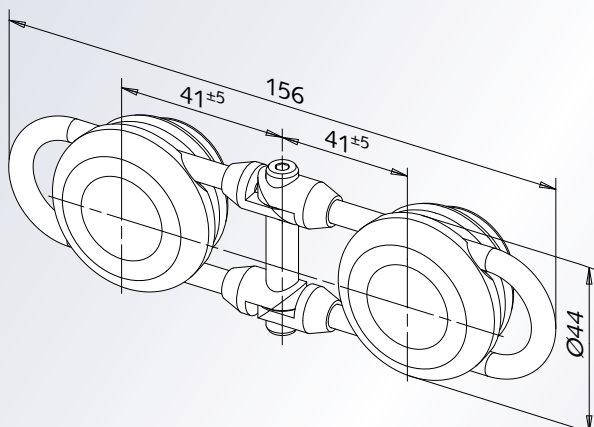

Design. Qualität. Edelstahl. Flächenbündig oder aufliegend

Technische Daten:

- für 8 mm ESG
- geeignet bis 40 kg Flügelgewicht
- bis 1.000 mm Flügelbreite
- komplett aus Edelstahl (matt gebürstet)
- flächenbündig oder aufliegend
- montagefreundlich
- Nulllagenverstellung ± 5 mm waagrecht, ± 2 mm senkrecht
- Befestigung: Glas - Wand / Glas - Glas
- einfache Glasbearbeitung
- geprüft mit 250.000 Zyklen (Vorgabe der Schließzyklen nach DIN EN 14428: 20.000)

Zubehör:

- Verbinder und Duschtürkнопfe
- Stabilisationsstange mit Zubehör
- Magnetdichtungen

Duschtürband „Glas - Wand“

Verbinder „Glas - Wand“

Duschtürband „Glas - Glas“ / 90° bis 180°

Verbinder „Glas - Glas“ / 90° bis 180°