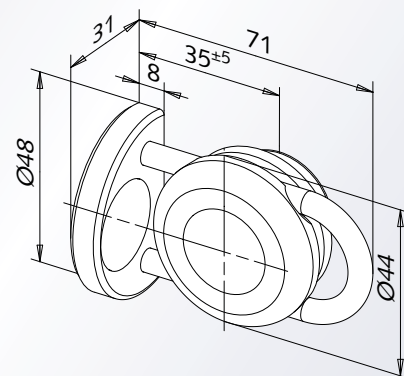

Design. Qualität. Edelstahl. Flächenbündig oder aufliegend

Technische Daten:

- für 8 mm ESG
- geeignet bis 40 kg Flügelgewicht
- bis 1.000 mm Flügelbreite
- komplett aus Edelstahl (matt gebürstet)
- flächenbündig oder aufliegend
- montagefreundlich
- Nulllagenverstellung ± 5 mm waagrecht, ± 2 mm senkrecht
- Befestigung: Glas - Wand / Glas - Glas
- einfache Glasbearbeitung
- geprüft mit 250.000 Zyklen (Vorgabe der Schließzyklen nach DIN EN 14428: 20.000)

Zubehör:

- Verbinder und Duschtürkнопfe
- Stabilisationsstange mit Zubehör
- Magnetdichtungen

Duschtürband „Glas - Wand“

Verbinder „Glas - Wand“

Duschtürband „Glas - Glas“ / 90° bis 180°

Verbinder „Glas - Glas“ / 90° bis 180°