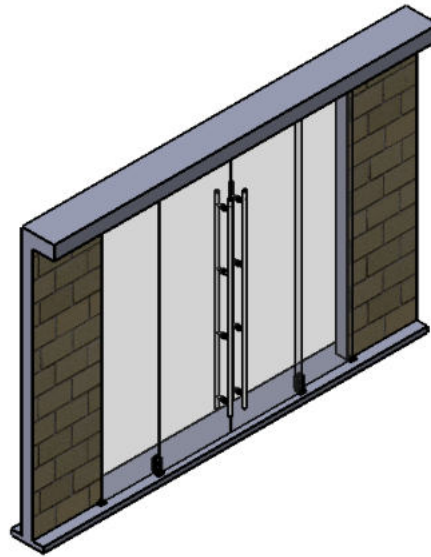

# MUTO Comfort Teleskop Anlagenansicht 4-flügelig / Deckenmontage

max. Flügelgewicht	4x 80kg
max. Flügelhöhe	3000mm
Glasdicke/Glasart	8-13,5mm ESG/VSG

		Glasbreite SL ohne Griffstange	Glasbreite LL ohne Griffstange	Glasbreite SL mit Griffstange	Glasbreite LL mit Griffstange
ohne Dormotion	min.	600	600	665	535
	max.	1000	1000	1065	935
mit Dormotion	min.	790	790	855	725
	max.	1000	1000	1065	935
		Laufschienelänge B ohne Griffstange	Lichte Weite LW ohne Griffstange	Laufschienelänge B mit Griffstange	Lichte Weite LW mit Griffstange
ohne Dormotion	min.	3496	2286	3366	2286
	max.	5896	3886	5766	3886
mit Dormotion	min.	4636	3046	4506	3046
	max.	5896	3886	5766	3886
		Gesamtlänge Laufschiene incl. Stirnabdeckung = Laufschienelänge B + 2 x 2mm			