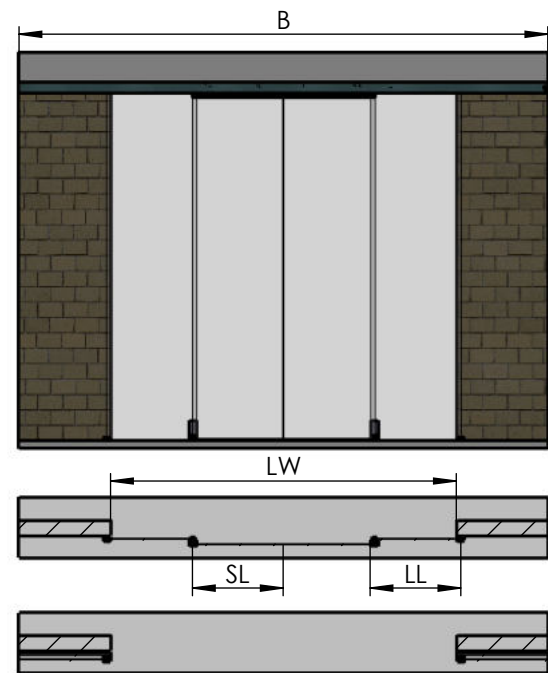

# MUTO Comfort Teleskop Anlagenansicht 4-flügelig / Deckenmontage

max. Flügelgewicht	4x 80kg
max. Flügelhöhe	3000mm
Glasdicke/Glasart	8-13,5mm ESG/VSG

		Glasbreite SL ohne Griffstange	Glasbreite LL ohne Griffstange	Glasbreite SL mit Griffstange	Glasbreite LL mit Griffstange
ohne Dormotion	min.	600	600	665	535
	max.	1000	1000	1065	935
mit Dormotion	min.	790	790	855	725
	max.	1000	1000	1065	935
		Laufschienelänge B ohne Griffstange	Lichte Weite LW ohne Griffstange	Laufschienelänge B mit Griffstange	Lichte Weite LW mit Griffstange
ohne Dormotion	min.	3496	2286	3366	2286
	max.	5896	3886	5766	3886
mit Dormotion	min.	4636	3046	4506	3046
	max.	5896	3886	5766	3886
		Gesamtlänge Laufschiene incl. Stirnabdeckung = Laufschienelänge B + 2 x 2mm			