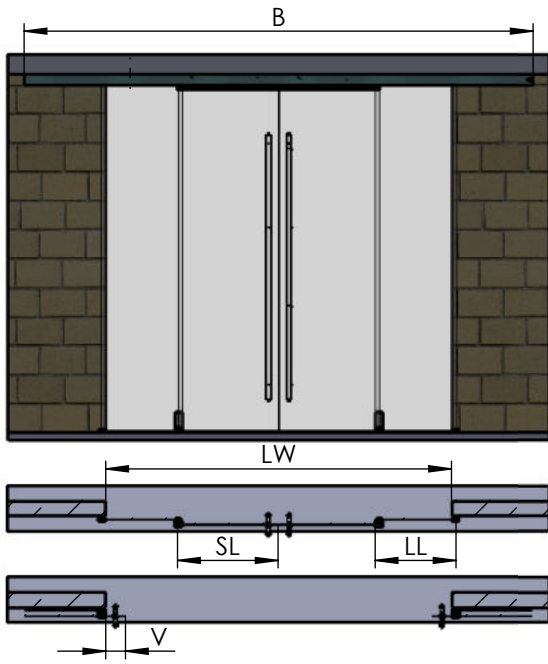

# MUTO Comfort Teleskop Anlagenansicht 4-flügelig / Deckenmontage

max. Flügelgewicht	4x 80kg
max. Flügelhöhe	3000mm
Glasdicke/Glasart	8-13,5mm ESG/VSG

		Glasbreite SL ohne Griffstange	Glasbreite LL ohne Griffstange	Glasbreite SL mit Griffstange	Glasbreite LL mit Griffstange
ohne Dormotion	min.	600	600	665	535
	max.	1000	1000	1065	935
mit Dormotion	min.	790	790	855	725
	max.	1000	1000	1065	935
		Laufschienelänge B ohne Griffstange	Lichte Weite LW ohne Griffstange	Laufschienelänge B mit Griffstange	Lichte Weite LW mit Griffstange
ohne Dormotion	min.	3496	2286	3366	2286
	max.	5896	3886	5766	3886
mit Dormotion	min.	4636	3046	4506	3046
	max.	5896	3886	5766	3886
		Gesamtlänge Laufschiene incl. Stirnabdeckung = Laufschienelänge B + 2 x 2mm			