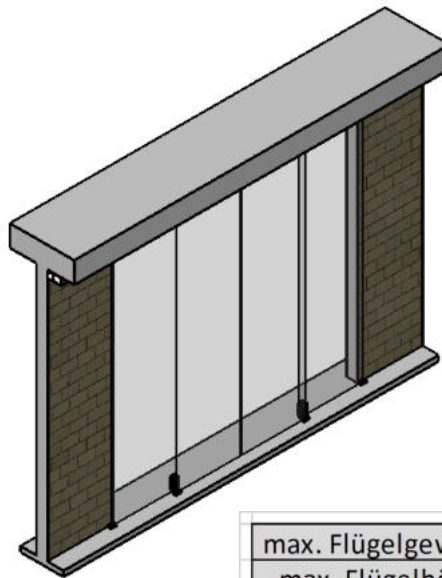

# MUTO Comfort Teleskop Anlagenansicht 4-flügelig / Deckenmontage

max. Flügelgewicht	4x 80kg
max. Flügelhöhe	3000mm
Glasdicke/Glasart	8-13,5mm ESG/VSG

		Glasbreite SL ohne Griffstange	Glasbreite LL ohne Griffstange	Glasbreite SL mit Griffstange	Glasbreite LL mit Griffstange
ohne Dormotion	min.	600	600	665	535
	max.	1000	1000	1065	935
mit Dormotion	min.	790	790	855	725
	max.	1000	1000	1065	935
		Laufschienelänge B ohne Griffstange	Lichte Weite LW ohne Griffstange	Laufschienelänge B mit Griffstange	Lichte Weite LW mit Griffstange
ohne Dormotion	min.	3496	2286	3366	2286
	max.	5896	3886	5766	3886
mit Dormotion	min.	4636	3046	4506	3046
	max.	5896	3886	5766	3886
		Gesamtlänge Laufschiene incl. Stirnabdeckung = Laufschienelänge B + 2 x 2mm			