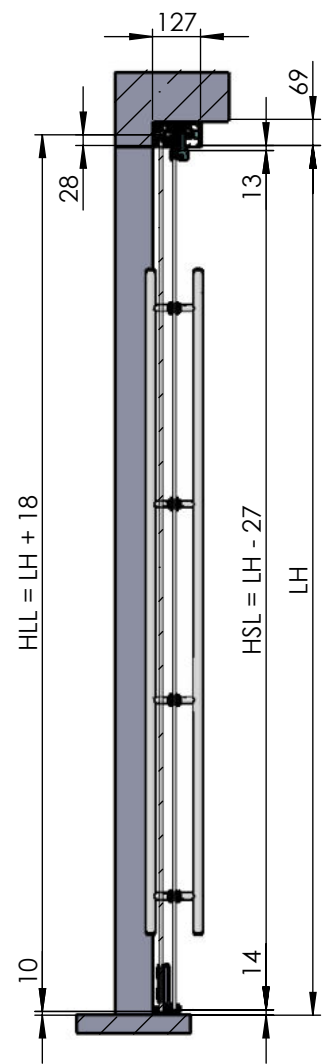

# MUTO Comfort Teleskop Anlagenansicht 4-flügelig / Deckenmontage

max. Flügelgewicht	4x 80kg
max. Flügelhöhe	3000mm
Glasdicke/Glasart	8-13,5mm ESG/VSG

		Glasbreite SL ohne Griffstange	Glasbreite LL ohne Griffstange	Glasbreite SL mit Griffstange	Glasbreite LL mit Griffstange
ohne Dormotion	min.	600	600	665	535
	max.	1000	1000	1065	935
mit Dormotion	min.	790	790	855	725
	max.	1000	1000	1065	935
		Laufschienelänge B ohne Griffstange	Lichte Weite LW ohne Griffstange	Laufschienelänge B mit Griffstange	Lichte Weite LW mit Griffstange
ohne Dormotion	min.	3496	2286	3366	2286
	max.	5896	3886	5766	3886
mit Dormotion	min.	4636	3046	4506	3046
	max.	5896	3886	5766	3886
		Gesamtlänge Laufschiene incl. Stirnabdeckung = Laufschienelänge B + 2 x 2mm			