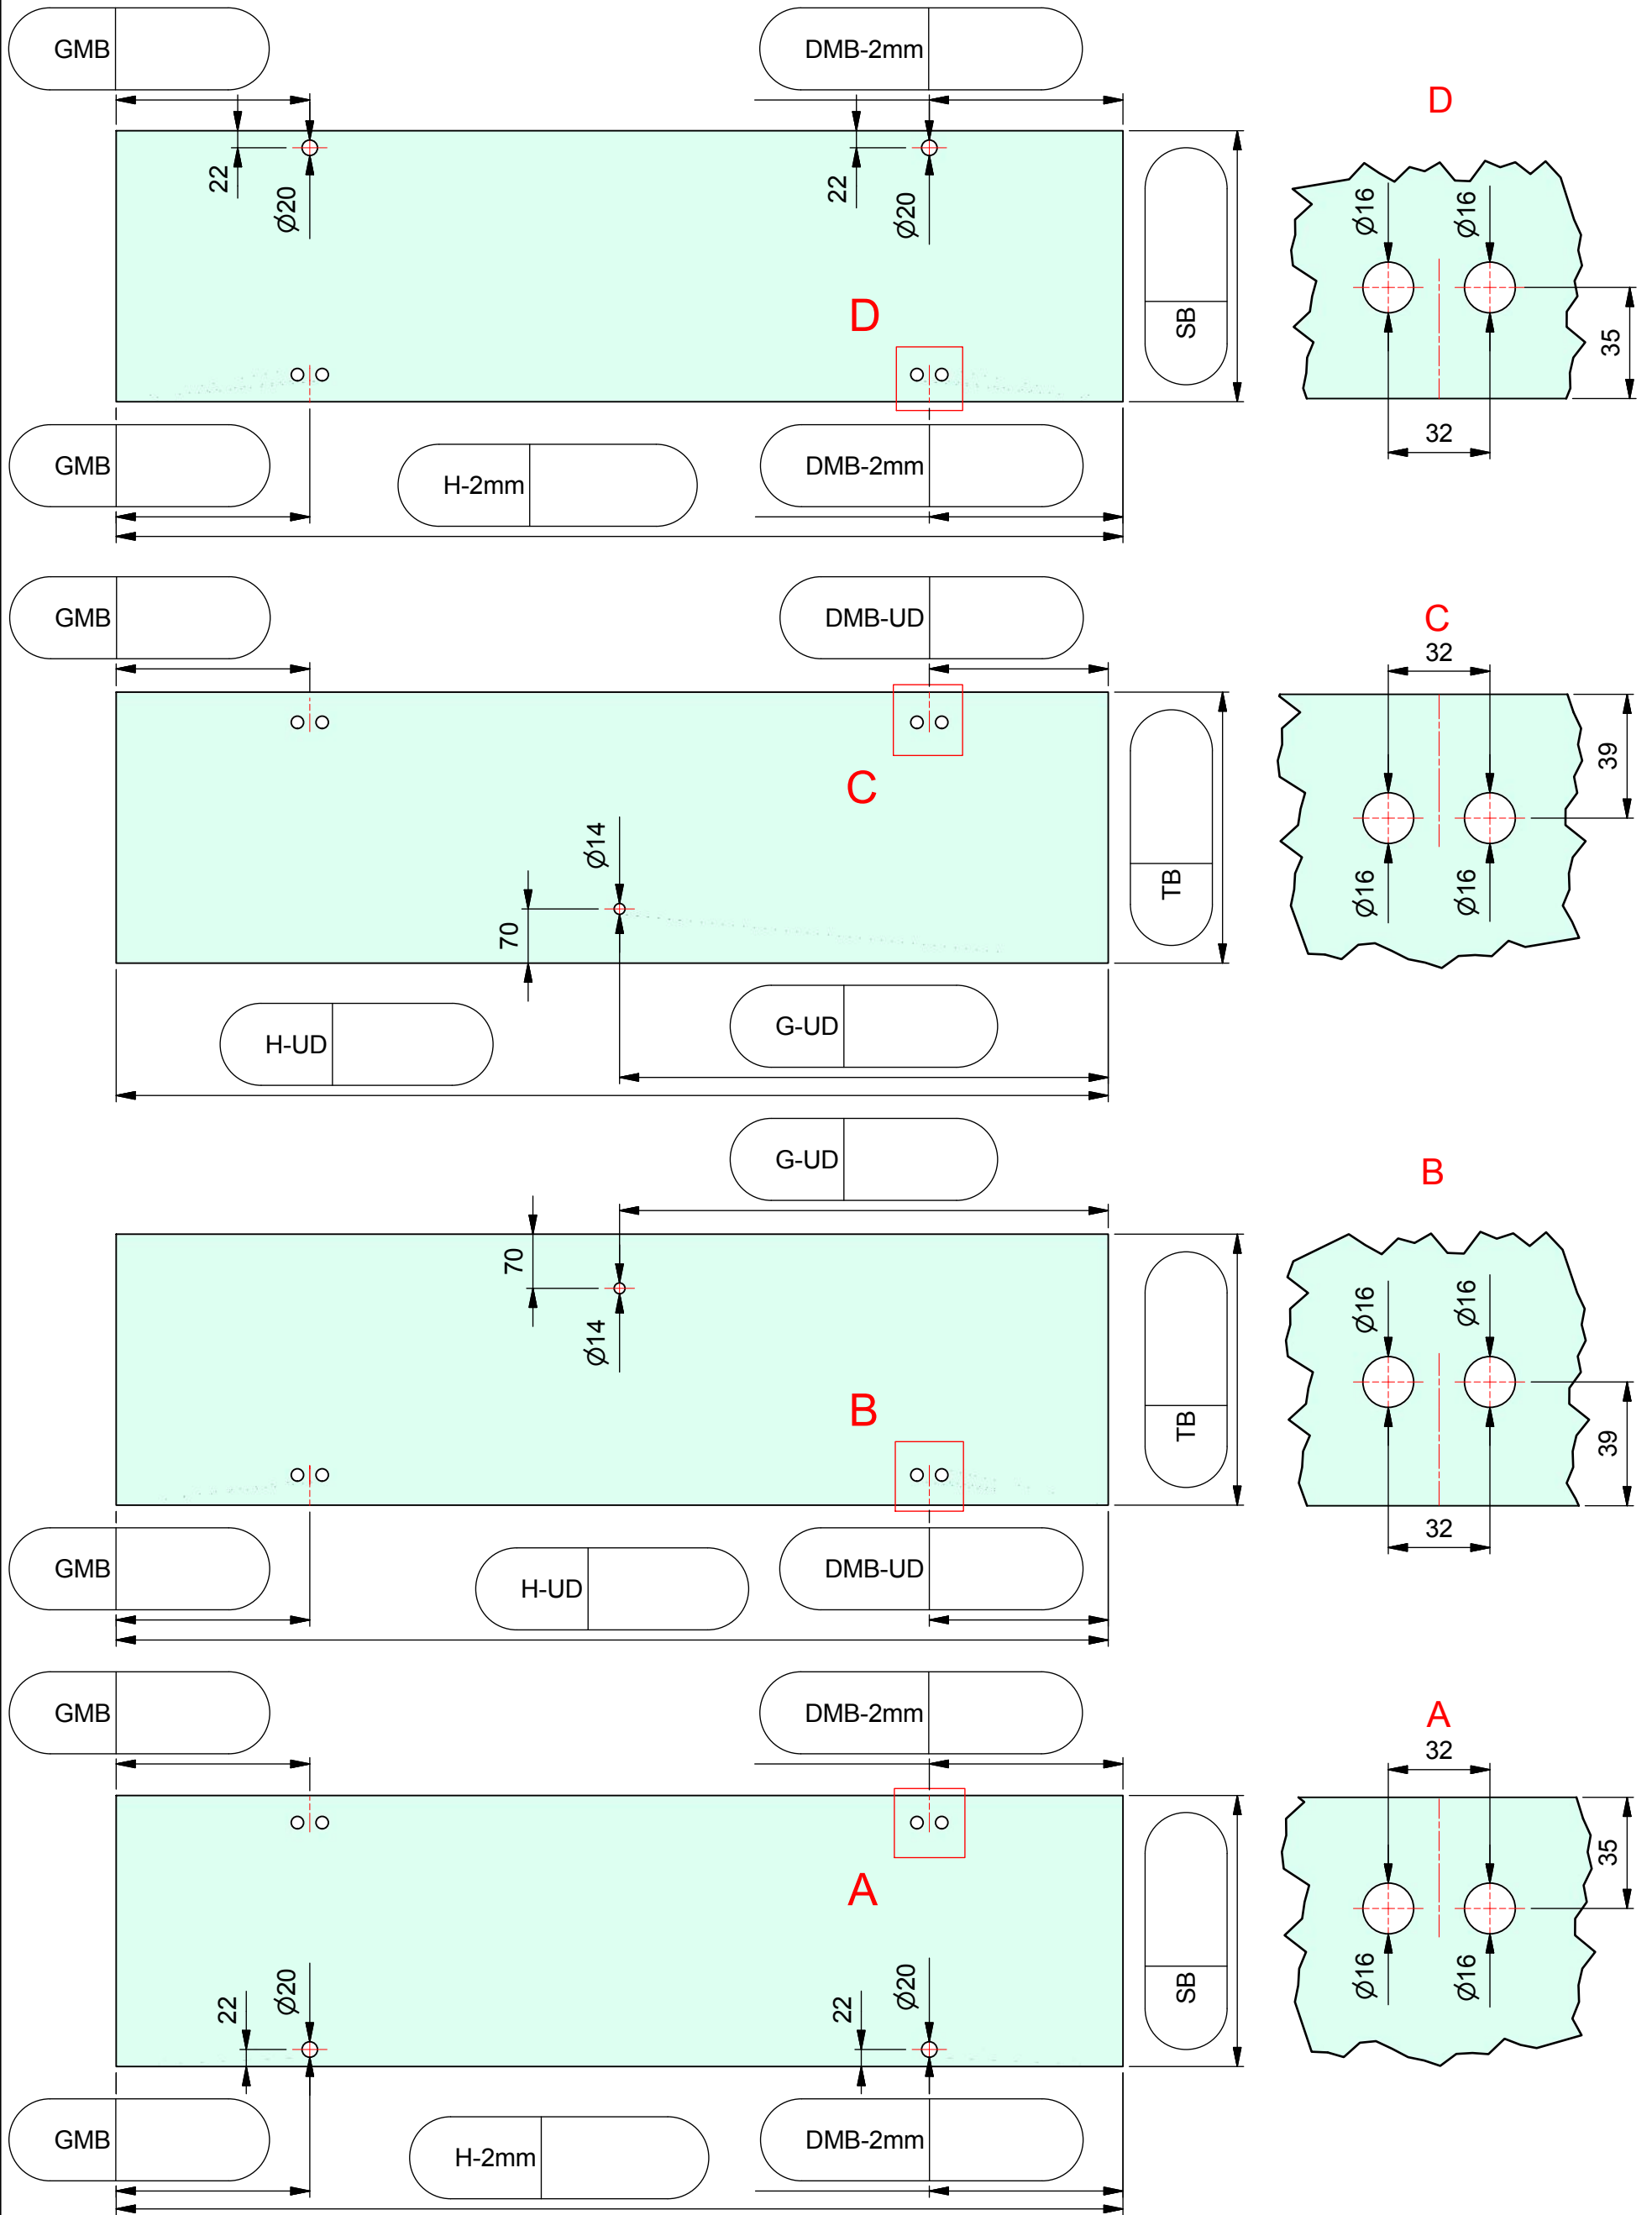

Kommission:

Liefertermin:

Bestellnr.:

Glasart: ESG 8mm

Kanten umlaufend geschliffen und poliert

ESG 8mm klar gefertigt nach DIN EN14428 (Duschenglas). Ein entsprechender Nachweis(Stempel) ist erforderlich. Kanten umlaufend geschliffen und poliert. Alle Ecken stoßen oder leicht runden.