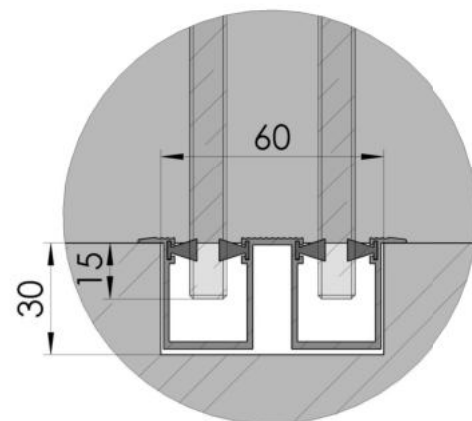

MUTO Comfort Teleskop Systemschnitt 2- und 4- flügelig / Deckenmontage

max. Flügelgewicht	2x80 / 4x80	kg
max. Flügelhöhe	3000	mm
Höhenjustierung	+5 / -3	mm
max. Flügelbreite	1200	mm
DORMOTION	optional	
Glasdicke ESG	8/10/12	mm
Glasdicke VSG	10,8 -13,5	mm
getestet nach EN 12400 Klasse 5		

mitfahrende
Oberflurbodenführung

Unterflurbodenführung