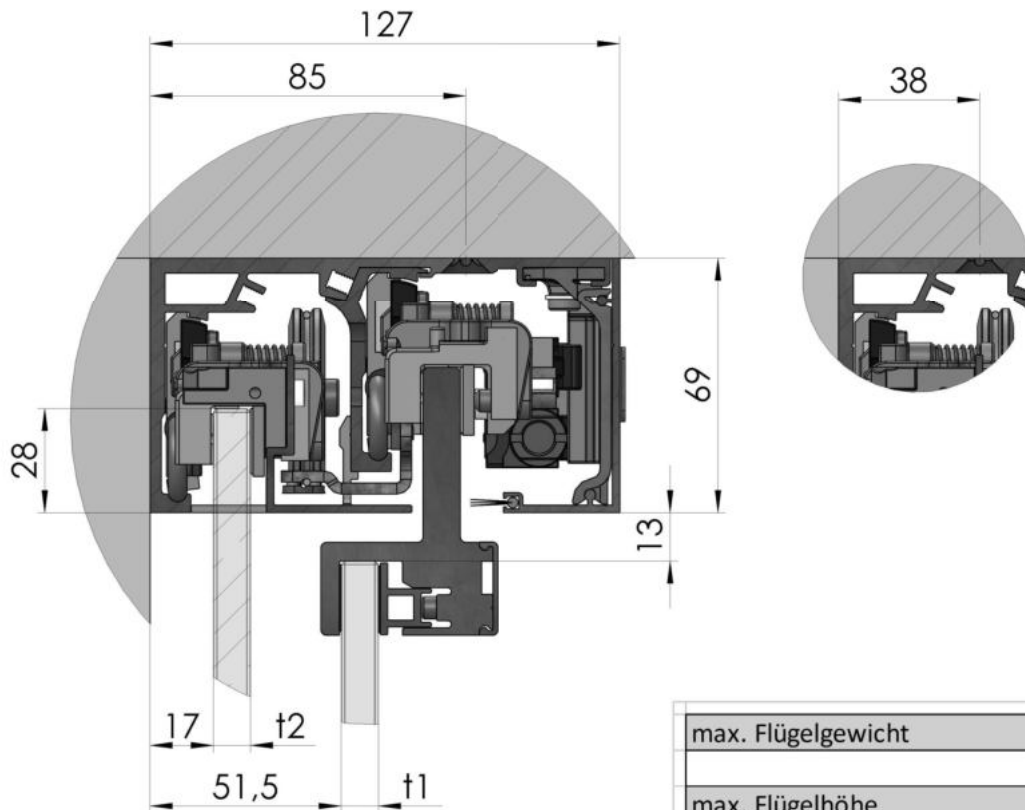

MUTO Comfort Teleskop Systemschnitt 2- und 4- flügelig / Deckenmontage

max. Flügelgewicht	2x80 / 4x80	kg
max. Flügelhöhe	3000	mm
Höhenjustierung	+5 / -3	mm
max. Flügelbreite	1200	mm
DORMOTION	optional	
Glasdicke ESG	8/10/12	mm
Glasdicke VSG	10,8 -13,5	mm
getestet nach EN 12400 Klasse 5		

mitfahrende
Oberflurbodenführung

Unterflurbodenführung