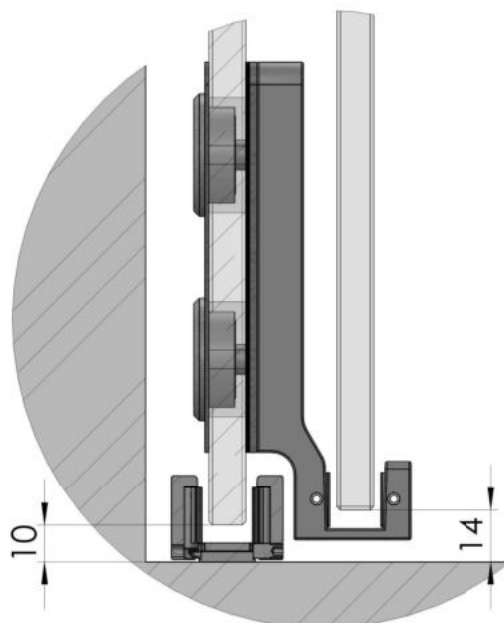

MUTO Comfort Teleskop Systemschnitt 2- und 4- flügelig / Deckenmontage

max. Flügelgewicht	2x80 / 4x80	kg
max. Flügelhöhe	3000	mm
Höhenjustierung	+5 / -3	mm
max. Flügelbreite	1200	mm
DORMOTION	optional	
Glasdicke ESG	8/10/12	mm
Glasdicke VSG	10,8 -13,5	mm
getestet nach EN 12400 Klasse 5		

mitfahrende
Oberflurbodenführung

Unterflurbodenführung