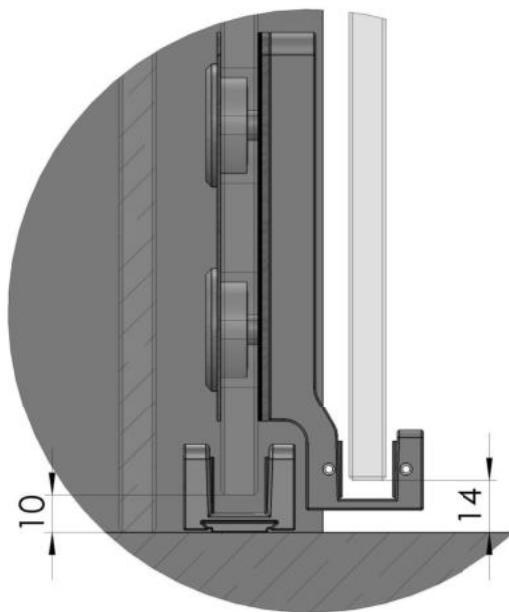

Muto Comfort Teleskop Systemschnitt 2- und 4- flügelig / Glasmontage

max. Flügelgewicht	2x80 / 4x80	kg
max. Flügelhöhe	3000	mm
Höhenjustierung	+5 / -3	mm
max. Flügelbreite	1200	mm
DORMOTION	optional	
Glasdicke ESG	8/10/12	mm
Glasdicke VSG	10,8 -13,5	mm
getestet nach EN 12400 Klasse 5		

mitfahrende
Oberflurbodenführung

Unterflurbodenführung