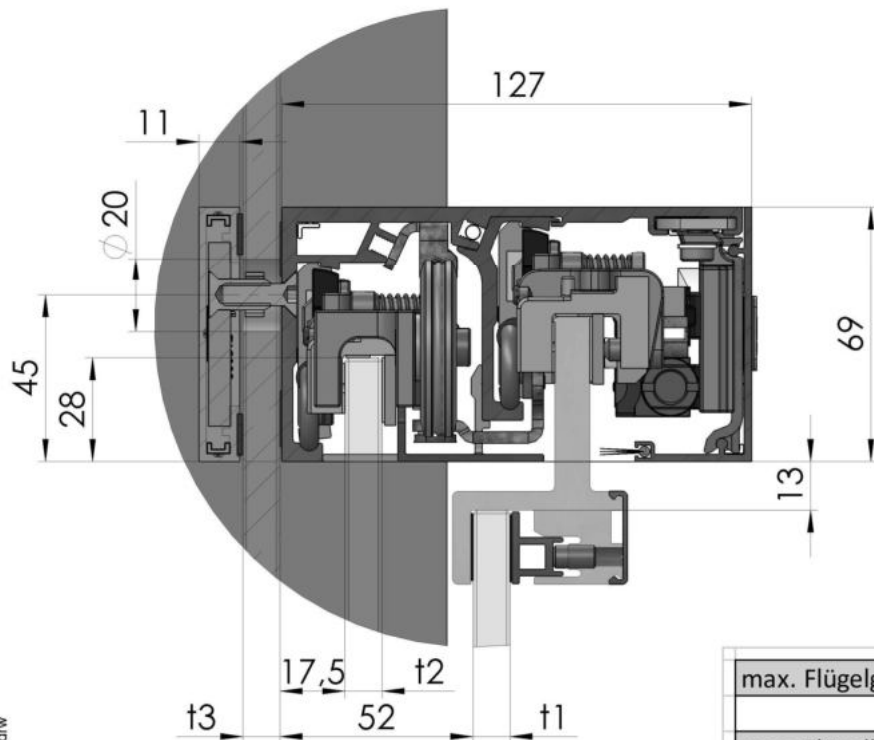

Muto Comfort Teleskop Systemschnitt 2- und 4- flügelig / Glasmontage

max. Flügelgewicht	2x80 / 4x80	kg
max. Flügelhöhe	3000	mm
Höhenjustierung	+5 / -3	mm
max. Flügelbreite	1200	mm
DORMOTION	optional	
Glasdicke ESG	8/10/12	mm
Glasdicke VSG	10,8 -13,5	mm
getestet nach EN 12400 Klasse 5		

mitfahrende
Oberflurbodenführung

Unterflurbodenführung