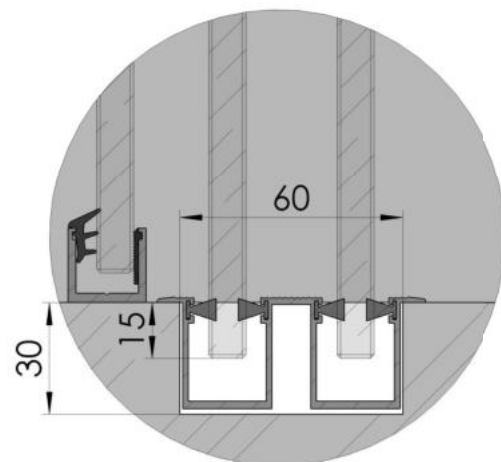

Muto Comfort Teleskop Systemschnitt 2- und 4- flügelig / Glasmontage

max. Flügelgewicht	2x80 / 4x80	kg
max. Flügelhöhe	3000	mm
Höhenjustierung	+5 / -3	mm
max. Flügelbreite	1200	mm
DORMOTION	optional	
Glasdicke ESG	8/10/12	mm
Glasdicke VSG	10,8 -13,5	mm
getestet nach EN 12400 Klasse 5		

mitfahrende
Oberflurbodenführung

Unterflurbodenführung