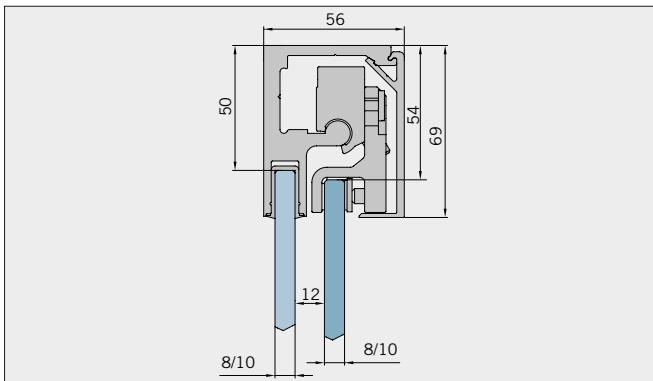

Typ(e) 370(ü)

Max. Türbreite bei Türhöhe 2000 mm | Max. door width with door height 2000 mm:
1250 mm (8 mm) / 1000 mm (10 mm)
Überhöhen auf Anfrage | Oversize height on request

Art.-Nr. | Art. No.	Bezeichnung	Description
74.237 1 (St. | pce)	Wasserabweiser für 8-10 mm Glas, 2000 mm lang	Water disperser for 8-10 mm glass, 2000 mm long
74.240 4 (St. | pce)	Glasschutz, PVC weich, für 8 mm Glas, 2000 mm lang	Glass protection, PVC soft, for 8 mm glass, 2000 mm long
74.241 4 (St. | pce)	Glasschutz, PVC weich, für 10 mm Glas, 2000 mm lang	Glass protection, PVC soft, for 10 mm glass, 2000 mm long
74.138 2 (St. | pce)	Wandanschlussprofil für 8-10 mm Glas, 2000 mm lang	Wall conection profile for 8-10 mm glass, 2000 mm long
75.025 1 (St. | pce)	Schiebetürgriffleiste, beidseitig, selbstklebend, inkl. Montageschablone	Sliding door handle bar, both sides, self-adhesive, incl. mouting instruction
75.086 (75.087) 1 (St. | pce)	Flügelführungsstück, teilbar, für Schiebetürflügel DIN-R (DIN-L), für 8-10 mm Glas	Glass guide, separable, for sliding door DIN-R (DIN-L), for 8-10 mm glass
74.069 1 (St. | pce)	Schwallschutzprofil, 2000 mm lang (optional)	Splashguard profile, 2000 mm long (optional)

Details