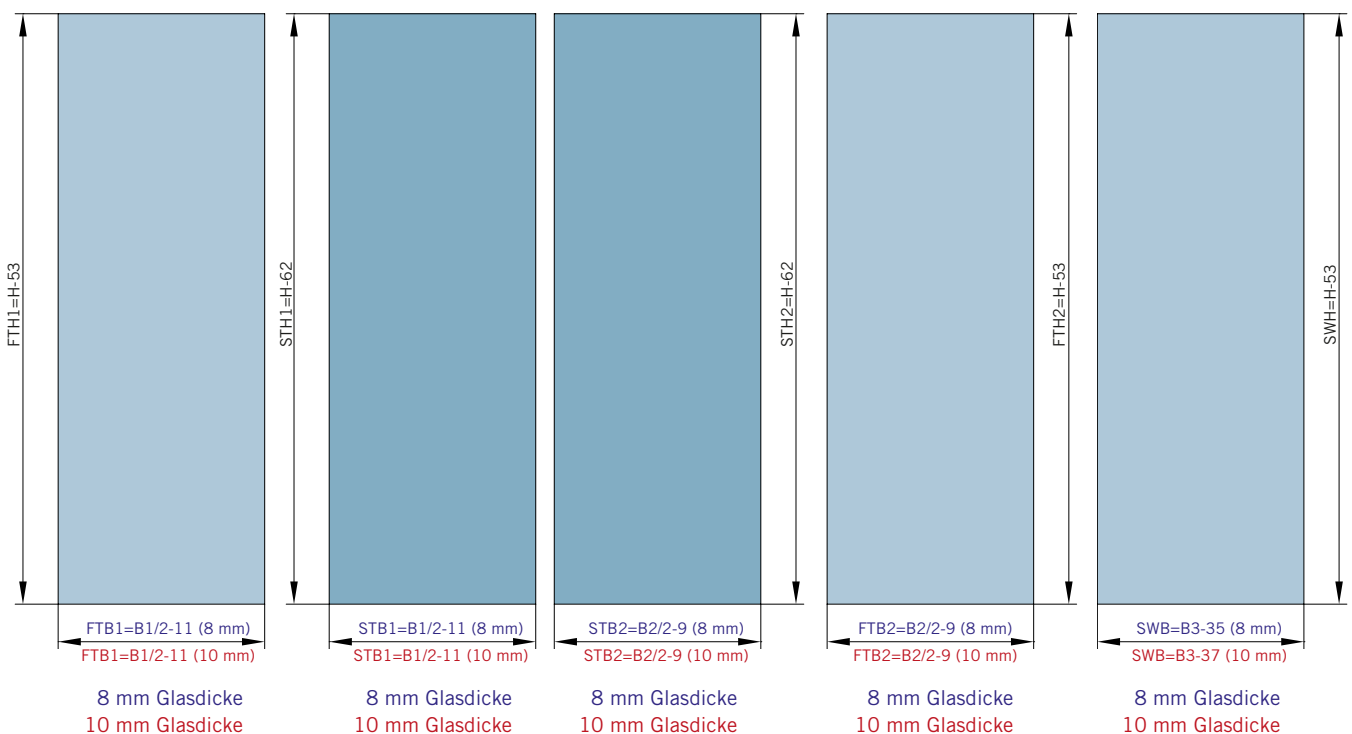

Details

Typ(e) 323(ü)

Draufsicht / Für Duschen mit Duschtasse / DIN-links (DIN-rechts spiegelbildlich)
Top view / For showers with shower tray / DIN-left (DIN-right mirror-inverted)

Glasbearbeitung / Aussenansicht / Für Duschen mit Duschtasse / DIN-links (DIN-rechts spiegelbildlich)
Glass preparation / view from outside / For showers with shower tray / DIN-left (DIN-right mirror-inverted)