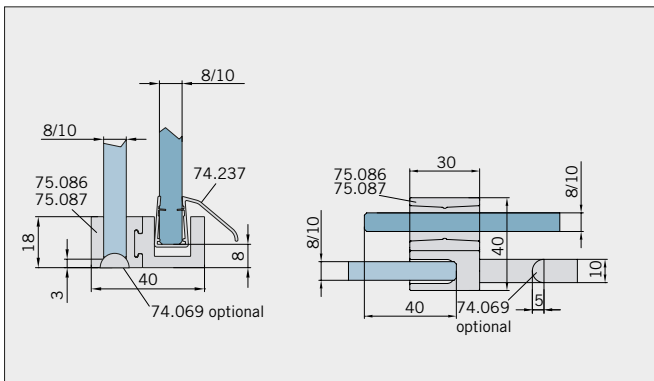

Typ(e) 380(ü)DT

Max. Türbreite bei Türhöhe 2000 mm | Max. door width with door height 2000 mm:
720 mm (8 mm) / 600 mm (10 mm)
Überhöhen auf Anfrage | Oversize height on request

Art.-Nr. | Art. No.	Bezeichnung	Description
74.237 2 (St. | pce)	Wasserabweiser für 8-10 mm Glas, 2000 mm lang	Water dispenser for 8-10 mm glass, 2000 mm long
74.240 5 (St. | pce)	Glasschutz, PVC weich, für 8 mm Glas, 2000 mm lang	Glass protection, PVC soft, for 8 mm glass, 2000 mm long
74.241 5 (St. | pce)	Glasschutz, PVC weich, für 10 mm Glas, 2000 mm lang	Glass protection, PVC soft, for 10 mm glass, 2000 mm long
74.138 2 (St. | pce)	Wandanschlussprofil für 8-10 mm Glas, 2000 mm lang	Wall connection profile for 8-10 mm glass, 2000 mm long
75.025 1 (St. | pce)	Schiebetürgriffleiste, beidseitig, selbstklebend, inkl. Montageschablone	Sliding door handle bar, both sides, self-adhesive, incl. mouting instruction
75.086 1 (St. | pce)	Flügelführungsstück, teilbar, für Schiebetürflügel DIN-R, für 8-10 mm Glas	Glass guide, separable, for sliding door DIN-R for 8-10 mm glass
75.087 1 (St. | pce)	Flügelführungsstück, teilbar, für Schiebetürflügel DIN-L, für 8-10 mm Glas	Glass guide, separable, for sliding door DIN-L, for 8-10 mm glass
74.041 1 (St. | pce)	Eck-Verbindungsprofil 90° für 8 mm Glas, 2000 mm lang	Corner connection 90° for 8 mm glass, 2000 mm long
74.056 (74.057) 1 (St. | pce)	Magnetdichtung 180° für 6-8 mm Glas, 2000 (2500) mm lang	Magnetic seal 180° for 6-8 mm glass, 2000 (2500) mm long
74.230 1 (St. | pce)	Magnetdichtung 180° für 10-12 mm Glas, 2500 mm lang	Magnetic seal 180° for 10-12 mm glass, 2500 mm long
74.069 1 (St. | pce)	Schwallschutzprofil, 2000 mm lang (optional)	Splashguard profile, 2000 mm long (optional)

Details