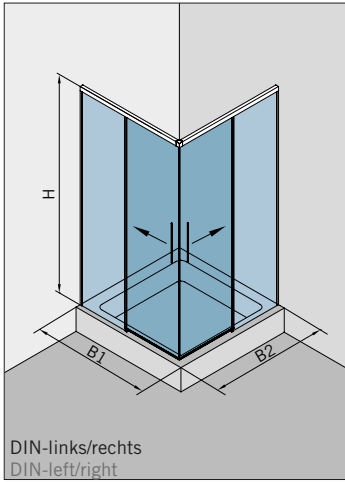

Typ(e) 320(ü)

Max. Türbreite bei Türhöhe 2000 mm | Max. door width with door height 2000 mm:
750 mm (8 mm) / 600 mm (10 mm)
Überbreiten nur mögl. mit Deckenstütze | Oversize width only with roof support
Überhöhen auf Anfrage | Oversize height on request