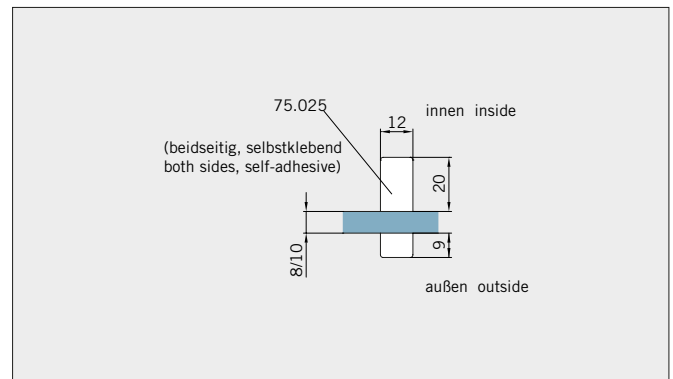

Typ(e) 330(ü)

Max. Türbreite bei Türhöhe 2000 mm | Max. door width with door height 2000 mm:
1250 mm (8 mm) / 1000 mm (10 mm)
Überhöhen auf Anfrage | Oversize height on request

Art.-Nr. | Art. No.	Bezeichnung	Description
74.237 1 (St. | pce)	Wasserabweiser für 8-10 mm Glas, 2000 mm lang	Water disperser for 8-10 mm glass, 2000 mm long
74.240 4 (St. | pce)	Glasschutz, PVC weich, für 8 mm Glas, 2000 mm lang	Glass protection, PVC soft, for 8 mm glass, 2000 mm long
74.241 4 (St. | pce)	Glasschutz, PVC weich, für 10 mm Glas, 2000 mm lang	Glass protection, PVC soft, for 10 mm glass, 2000 mm long
74.138 2 (St. | pce)	Wandanschlussprofil für 8-10 mm Glas, 2000 mm lang	Wall conection profile for 8-10 mm glass, 2000 mm long
75.025 1 (St. | pce)	Schiebetürgriffleiste, beidseitig, selbstklebend, inkl. Montageschablone	Sliding door handle bar, both sides, self-adhesive, incl. mouning instruction
75.086 (75.087) 1 (St. | pce)	Flügelführungsstück, teilbar, für Schiebetürflügel DIN-R (DIN-L), für 8-10 mm Glas	Glass guide, separable, for sliding door DIN-R (DIN-L), for 8-10 mm glass
74.025 (74.026) 1 (St. | pce)	Schlauchdichtung mit kurzem Glaseinstand für 8 mm Glas, 2000 (2500) mm lang	Soft nose seal short glass channel for 8 mm glass, 2000 (2500) mm long
74.235 1 (St. | pce)	Schlauchdichtung mit langem Glaseinstand für 10-12 mm Glas, 2500 mm lang	Soft nose seal with long glass channel for 10-12 mm glass, 2500 mm long
74.069 1 (St. | pce)	Schwallschutzprofil, 2000 mm lang (optional)	Splashguard profile, 2000 mm long (optional)

Details