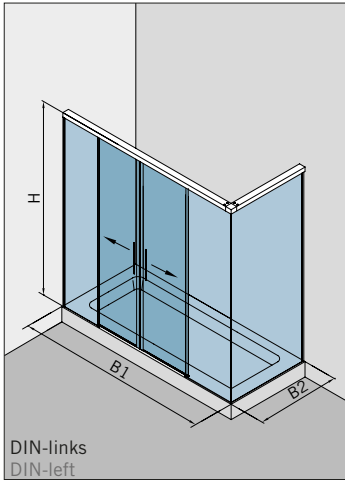

Typ(e) 380(ü)DT

Max. Türbreite bei Türhöhe 2000 mm | Max. door width with door height 2000 mm:
720 mm (8 mm) / 600 mm (10 mm)
Überhöhen auf Anfrage | Oversize height on request