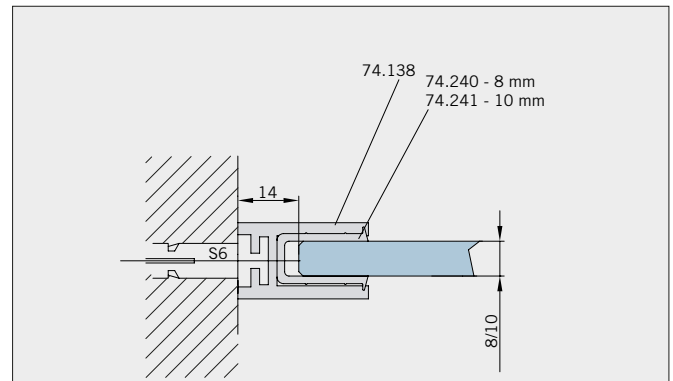

Typ(e) 331(ü)

Max. Türbreite bei Türhöhe 2000 mm | Max. door width with door height 2000 mm:
1250 mm (8 mm) / 1000 mm (10 mm)
Überhöhen auf Anfrage | Oversize height on request

Art.-Nr. | Art. No.	Bezeichnung	Description
74.237 1 (St. | pce)	Wasserabweiser für 8-10 mm Glas, 2000 mm lang	Water dispenser for 8-10 mm glass, 2000 mm long
74.240 4 (St. | pce)	Glasschutz, PVC weich, für 8 mm Glas, 2000 mm lang	Glass protection, PVC soft, for 8 mm glass, 2000 mm long
74.241 4 (St. | pce)	Glasschutz, PVC weich, für 10 mm Glas, 2000 mm lang	Glass protection, PVC soft, for 10 mm glass, 2000 mm long
74.138 2 (St. | pce)	Wandanschlussprofil für 8-10 mm Glas, 2000 mm lang	Wall conection profile for 8-10 mm glass, 2000 mm long
75.025 1 (St. | pce)	Schiebetürgriffleiste, beidseitig, selbstklebend, inkl. Montageschablone	Sliding door handle bar, both sides, self-adhesive, incl. mouting instruction
75.086 (75.087) 1 (St. | pce)	Flügelführungsstück, teilbar, für Schiebetürflügel DIN-R (DIN-L), für 8-10 mm Glas	Glass guide, separable, for sliding door DIN-R (DIN-L), for 8-10 mm glass
74.025 (74.026) 1 (St. | pce)	Schlauchdichtung mit kurzem Glaseinstand für 8 mm Glas, 2000 (2500) mm lang	Soft nose seal short glass channel for 8 mm glass, 2000 (2500) mm long
74.235 1 (St. | pce)	Schlauchdichtung mit langem Glaseinstand für 10-12 mm Glas, 2500 mm lang	Soft nose seal with long glass channel for 10-12 mm glass, 2500 mm long
74.069 1 (St. | pce)	Schwallenschutzprofil, 2000 mm lang (optional)	Splashguard profile, 2000 mm long (optional)

Details