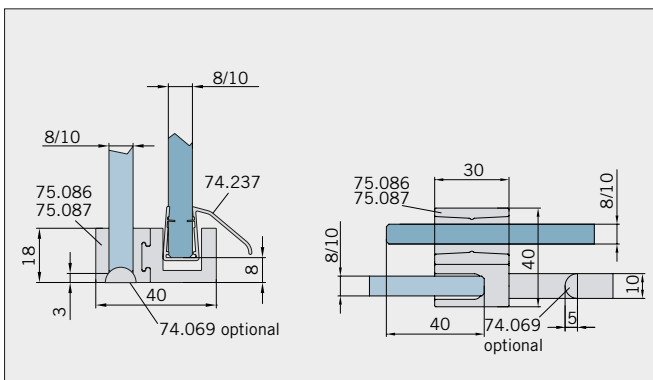

Typ(e) 370(ü)

Max. Türbreite bei Türhöhe 2000 mm | Max. door width with door height 2000 mm:
1250 mm (8 mm) / 1000 mm (10 mm)
Überhöhen auf Anfrage | Oversize height on request

Art.-Nr. | Art. No.	Bezeichnung	Description
74.237 1 (St. | pce)	Wasserabweiser für 8-10 mm Glas, 2000 mm lang	Water disperser for 8-10 mm glass, 2000 mm long
74.240 4 (St. | pce)	Glasschutz, PVC weich, für 8 mm Glas, 2000 mm lang	Glass protection, PVC soft, for 8 mm glass, 2000 mm long
74.241 4 (St. | pce)	Glasschutz, PVC weich, für 10 mm Glas, 2000 mm lang	Glass protection, PVC soft, for 10 mm glass, 2000 mm long
74.138 2 (St. | pce)	Wandanschlussprofil für 8-10 mm Glas, 2000 mm lang	Wall conection profile for 8-10 mm glass, 2000 mm long
75.025 1 (St. | pce)	Schiebetürgriffleiste, beidseitig, selbstklebend, inkl. Montageschablone	Sliding door handle bar, both sides, self-adhesive, incl. mouting instruction
75.086 (75.087) 1 (St. | pce)	Flügelführungsstück, teilbar, für Schiebetürflügel DIN-R (DIN-L), für 8-10 mm Glas	Glass guide, separable, for sliding door DIN-R (DIN-L), for 8-10 mm glass
74.069 1 (St. | pce)	Schwallschutzprofil, 2000 mm lang (optional)	Splashguard profile, 2000 mm long (optional)

Details