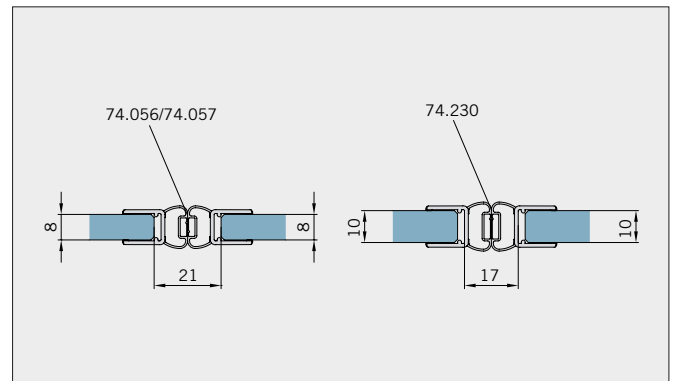

Typ(e) 375(ü)BW

Max. Türbreite bei Türhöhe 2000 mm | Max. door width with door height 2000 mm:
720 mm (8 mm) / 600 mm (10 mm)
Überhöhen auf Anfrage | Oversize height on request

Art.-Nr. | Art. No.	Bezeichnung	Description
74.237 2 (St. | pce)	Wasserabweiser für 8-10 mm Glas, 2000 mm lang	Water disperser for 8-10 mm glass, 2000 mm long
74.240 4 (St. | pce)	Glasschutz, PVC weich, für 8 mm Glas, 2000 mm lang	Glass protection, PVC soft, for 8 mm glass, 2000 mm long
74.241 4 (St. | pce)	Glasschutz, PVC weich, für 10 mm Glas, 2000 mm lang	Glass protection, PVC soft, for 10 mm glass, 2000 mm long
74.138 2 (St. | pce)	Wandanschlussprofil für 8-10 mm Glas, 2000 mm lang	Wall conection profile for 8-10 mm glass, 2000 mm long
75.025 1 (St. | pce)	Schiebetürgriffeleiste, beidseitig, selbstklebend, inkl. Montageschablone	Sliding door handle bar, both sides, self-adhesive, incl. mouting instruction
75.086 1 (St. | pce)	Flügelführungsstück, teilbar, für Schiebetürflügel DIN-R, für 8-10 mm Glas	Glass guide, separable, for sliding door DIN-R for 8-10 mm glass
75.087 1 (St. | pce)	Flügelführungsstück, teilbar, für Schiebetürflügel DIN-L, für 8-10 mm Glas	Glass guide, separable, for sliding door DIN-L, for 8-10 mm glass
74.056 (74.057) 1 (St. | pce)	Magnetdichtung 180° für 6-8 mm Glas, 2000 (2500) mm lang	Magnetic seal 180° for 6-8 mm glass, 2000 (2500) mm long
74.230 1 (St. | pce)	Magnetdichtung 180° für 10-12 mm Glas, 2500 mm lang	Magnetic seal 180° for 10-12 mm glass, 2500 mm long
74.069 1 (St. | pce)	Schwallschutzprofil, 2000 mm lang (optional)	Splashguard profile, 2000 mm long (optional)

Details