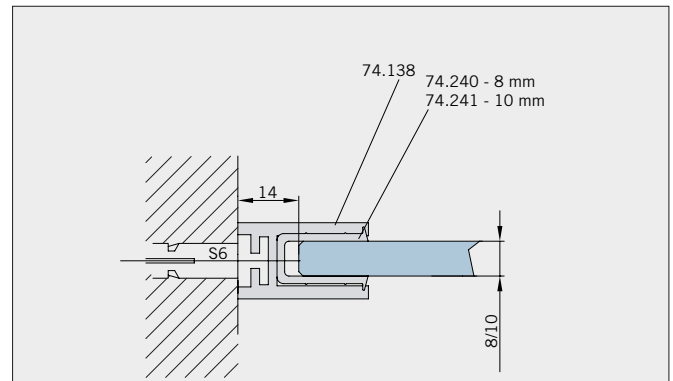

Typ(e) 300(ü)

Max. Türbreite bei Türhöhe 2000 mm | Max. door width with door height 2000 mm:
1250 mm (8 mm) / 1000 mm (10 mm)
Überhöhen auf Anfrage | Oversize height on request

Art.-Nr. | Art. No.	Bezeichnung	Description
74.237 1 (St. | pce)	Wasserabweiser für 8-10 mm Glas, 2000 mm lang	Water disperser for 8-10 mm glass, 2000 mm long
74.240 2 (St. | pce)	Glasschutz, PVC weich, für 8 mm Glas, 2000 mm lang	Glass protection, PVC soft, for 8 mm glass, 2000 mm long
74.241 2 (St. | pce)	Glasschutz, PVC weich, für 10 mm Glas, 2000 mm lang	Glass protection, PVC soft, for 10 mm glass, 2000 mm long
74.138 1 (St. | pce)	Wandanschlussprofil für 8-10 mm Glas, 2000 mm lang	Wall conection profile for 8-10 mm glass, 2000 mm long
75.025 1 (St. | pce)	Schiebetürgriffeleiste, beidseitig, selbstklebend, inkl. Montageschablone	Sliding door handle bar, both sides, self-adhesive, incl. mouning instruction
75.086 (75.087) 1 (St. | pce)	Flügelführungsstück, teilbar, für Schiebetürflügel DIN-R (DIN-L), für 8-10 mm Glas	Glass guide, separable, for sliding door DIN-R (DIN-L), for 8-10 mm glass
74.025 (74.026) 1 (St. | pce)	Schlauchdichtung mit kurzem Glaseinstand für 8 mm Glas, 2000 (2500) mm lang	Soft nose seal short glass channel for 8 mm glass, 2000 (2500) mm long
74.235 1 (St. | pce)	Schlauchdichtung mit langem Glaseinstand für 10-12 mm Glas, 2500 mm lang	Soft nose seal with long glass channel for 10-12 mm glass, 2500 mm long
74.069 1 (St. | pce)	Schwallschutzprofil, 2000 mm lang (optional)	Splashguard profile, 2000 mm long (optional)

Details