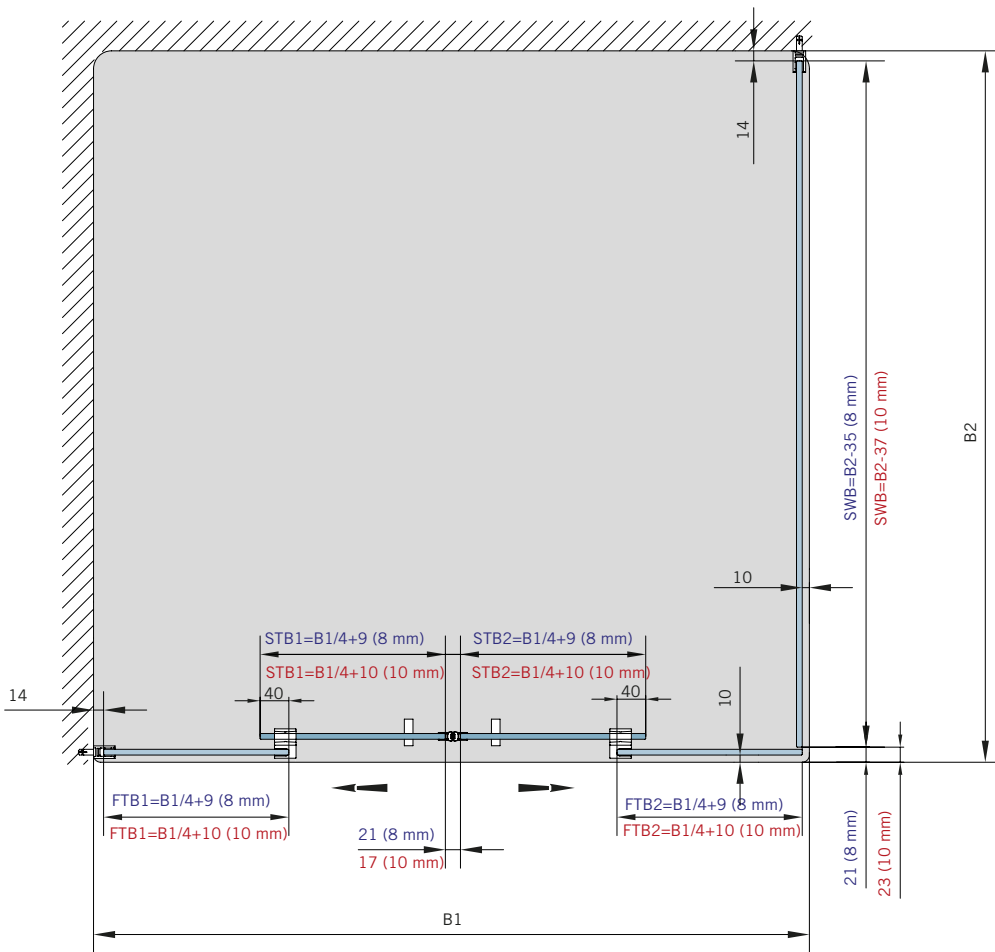

Typ(e) 380(ü)BW

Draufsicht / Für Duschen mit Badewanne / DIN-links (DIN-rechts spiegelbildlich)
Top view / For showers with bathtub / DIN-left (DIN-right mirror-inverted)