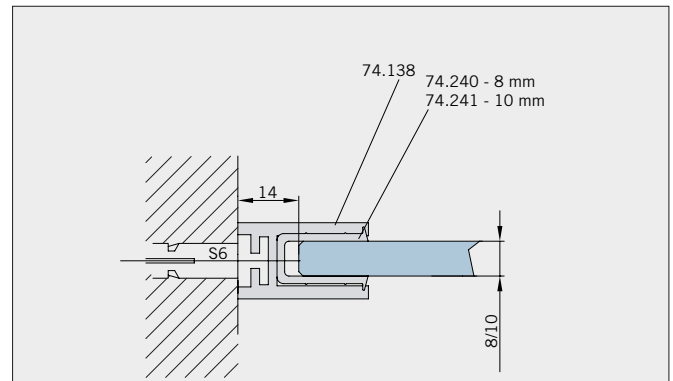

Typ(e) 375(ü)DT

Max. Türbreite bei Türhöhe 2000 mm | Max. door width with door height 2000 mm:
720 mm (8 mm) / 600 mm (10 mm)
Überhöhen auf Anfrage | Oversize height on request

Art.-Nr. | Art. No.	Bezeichnung	Description
74.237 2 (St. | pce)	Wasserabweiser für 8-10 mm Glas, 2000 mm lang	Water disperser for 8-10 mm glass, 2000 mm long
74.240 4 (St. | pce)	Glasschutz, PVC weich, für 8 mm Glas, 2000 mm lang	Glass protection, PVC soft, for 8 mm glass, 2000 mm long
74.241 4 (St. | pce)	Glasschutz, PVC weich, für 10 mm Glas, 2000 mm lang	Glass protection, PVC soft, for 10 mm glass, 2000 mm long
74.138 2 (St. | pce)	Wandanschlussprofil für 8-10 mm Glas, 2000 mm lang	Wall conection profile for 8-10 mm glass, 2000 mm long
75.025 1 (St. | pce)	Schiebetürgriffeleiste, beidseitig, selbstklebend, inkl. Montageschablone	Sliding door handle bar, both sides, self-adhesive, incl. mouting instruction
75.086 1 (St. | pce)	Flügelführungsstück, teilbar, für Schiebetürflügel DIN-R, für 8-10 mm Glas	Glass guide, separable, for sliding door DIN-R for 8-10 mm glass
75.087 1 (St. | pce)	Flügelführungsstück, teilbar, für Schiebetürflügel DIN-L, für 8-10 mm Glas	Glass guide, separable, for sliding door DIN-L, for 8-10 mm glass
74.056 (74.057) 1 (St. | pce)	Magnetdichtung 180° für 6-8 mm Glas, 2000 (2500) mm lang	Magnetic seal 180° for 6-8 mm glass, 2000 (2500) mm long
74.230 1 (St. | pce)	Magnetdichtung 180° für 10-12 mm Glas, 2500 mm lang	Magnetic seal 180° for 10-12 mm glass, 2500 mm long
74.069 1 (St. | pce)	Schwallschutzprofil, 2000 mm lang (optional)	Splashguard profile, 2000 mm long (optional)

Details