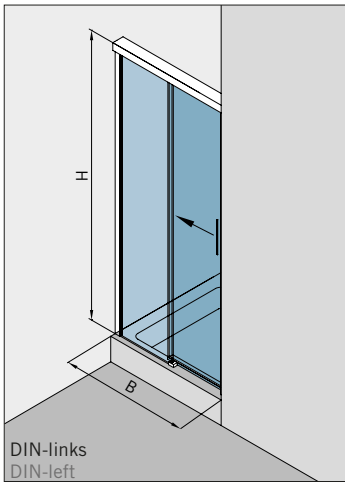

Corner cubicle,
2 sliding doors with 2 fixed panels,
1 side panel 90°

Typ(e) 380(ü)BW
Eckkabine auf Badewanne,
2 Schiebetüren mit 2 Fixteilen,
1 Seitenwand 90°

Corner cubicle on bathtub,
2 sliding doors with 2 fixed panels,
1 side panel 90°

Typ(e) 300(ü)

Max. Türbreite bei Türhöhe 2000 mm | Max. door width with door height 2000 mm:
1250 mm (8 mm) / 1000 mm (10 mm)
Überhöhen auf Anfrage | Oversize height on request

| Art.-Nr. Art. No. | Bezeichnung | Description |
|----------------------------------|---|--|
| 74.237 1 (St. pce) | Wasserabweiser für 8-10 mm Glas, 2000 mm lang | Water disperser for 8-10 mm glass, 2000 mm long |
| 74.240 2 (St. pce) | Glasschutz, PVC weich, für 8 mm Glas, 2000 mm lang | Glass protection, PVC soft, for 8 mm glass, 2000 mm long |
| 74.241 2 (St. pce) | Glasschutz, PVC weich, für 10 mm Glas, 2000 mm lang | Glass protection, PVC soft, for 10 mm glass, 2000 mm long |
| 74.138 1 (St. pce) | Wandanschlussprofil für 8-10 mm Glas, 2000 mm lang | Wall conection profile for 8-10 mm glass, 2000 mm long |
| 75.025 1 (St. pce) | Schiebetürgriffeleiste, beidseitig, selbstklebend, inkl. Montageschablone | Sliding door handle bar, both sides, self-adhesive, incl. mouning instruction |
| 75.086 (75.087) 1 (St. pce) | Flügelführungsstück, teilbar, für Schiebetürflügel DIN-R (DIN-L), für 8-10 mm Glas | Glass guide, separable, for sliding door DIN-R (DIN-L), for 8-10 mm glass |
| 74.025 (74.026) 1 (St. pce) | Schlauchdichtung mit kurzem Glaseinstand für 8 mm Glas, 2000 (2500) mm lang | Soft nose seal short glass channel for 8 mm glass, 2000 (2500) mm long |
| 74.235 1 (St. pce) | Schlauchdichtung mit langem Glaseinstand für 10-12 mm Glas, 2500 mm lang | Soft nose seal with long glass channel for 10-12 mm glass, 2500 mm long |
| 74.069 1 (St. pce) | Schwallschutzprofil, 2000 mm lang (optional) | Splashguard profile, 2000 mm long (optional) |