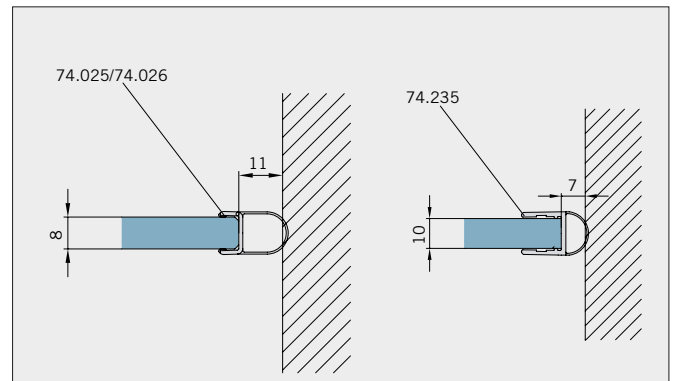

Typ(e) 300(ü)

Max. Türbreite bei Türhöhe 2000 mm | Max. door width with door height 2000 mm:
1250 mm (8 mm) / 1000 mm (10 mm)
Überhöhen auf Anfrage | Oversize height on request

Art.-Nr. | Art. No.	Bezeichnung	Description
74.237 1 (St. | pce)	Wasserabweiser für 8-10 mm Glas, 2000 mm lang	Water disperser for 8-10 mm glass, 2000 mm long
74.240 2 (St. | pce)	Glasschutz, PVC weich, für 8 mm Glas, 2000 mm lang	Glass protection, PVC soft, for 8 mm glass, 2000 mm long
74.241 2 (St. | pce)	Glasschutz, PVC weich, für 10 mm Glas, 2000 mm lang	Glass protection, PVC soft, for 10 mm glass, 2000 mm long
74.138 1 (St. | pce)	Wandanschlussprofil für 8-10 mm Glas, 2000 mm lang	Wall conection profile for 8-10 mm glass, 2000 mm long
75.025 1 (St. | pce)	Schiebetürgriffeleiste, beidseitig, selbstklebend, inkl. Montageschablone	Sliding door handle bar, both sides, self-adhesive, incl. mouning instruction
75.086 (75.087) 1 (St. | pce)	Flügelführungsstück, teilbar, für Schiebetürflügel DIN-R (DIN-L), für 8-10 mm Glas	Glass guide, separable, for sliding door DIN-R (DIN-L), for 8-10 mm glass
74.025 (74.026) 1 (St. | pce)	Schlauchdichtung mit kurzem Glaseinstand für 8 mm Glas, 2000 (2500) mm lang	Soft nose seal short glass channel for 8 mm glass, 2000 (2500) mm long
74.235 1 (St. | pce)	Schlauchdichtung mit langem Glaseinstand für 10-12 mm Glas, 2500 mm lang	Soft nose seal with long glass channel for 10-12 mm glass, 2500 mm long
74.069 1 (St. | pce)	Schwallschutzprofil, 2000 mm lang (optional)	Splashguard profile, 2000 mm long (optional)

Details