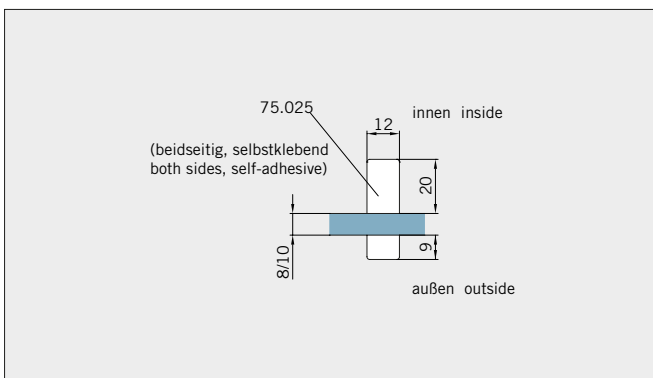

Typ(e) 370(ü)

Max. Türbreite bei Türhöhe 2000 mm | Max. door width with door height 2000 mm:
1250 mm (8 mm) / 1000 mm (10 mm)
Überhöhen auf Anfrage | Oversize height on request

Art.-Nr. | Art. No.	Bezeichnung	Description
74.237 1 (St. | pce)	Wasserabweiser für 8-10 mm Glas, 2000 mm lang	Water disperser for 8-10 mm glass, 2000 mm long
74.240 4 (St. | pce)	Glasschutz, PVC weich, für 8 mm Glas, 2000 mm lang	Glass protection, PVC soft, for 8 mm glass, 2000 mm long
74.241 4 (St. | pce)	Glasschutz, PVC weich, für 10 mm Glas, 2000 mm lang	Glass protection, PVC soft, for 10 mm glass, 2000 mm long
74.138 2 (St. | pce)	Wandanschlussprofil für 8-10 mm Glas, 2000 mm lang	Wall conection profile for 8-10 mm glass, 2000 mm long
75.025 1 (St. | pce)	Schiebetürgriffleiste, beidseitig, selbstklebend, inkl. Montageschablone	Sliding door handle bar, both sides, self-adhesive, incl. mouting instruction
75.086 (75.087) 1 (St. | pce)	Flügelführungsstück, teilbar, für Schiebetürflügel DIN-R (DIN-L), für 8-10 mm Glas	Glass guide, separable, for sliding door DIN-R (DIN-L), for 8-10 mm glass
74.069 1 (St. | pce)	Schwallschutzprofil, 2000 mm lang (optional)	Splashguard profile, 2000 mm long (optional)

Details