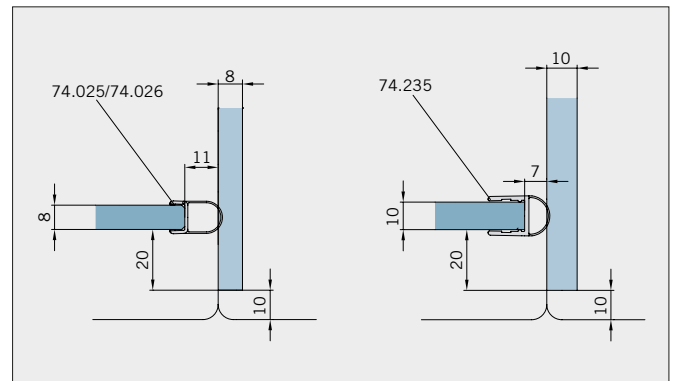

Typ(e) 331(ü)

Max. Türbreite bei Türhöhe 2000 mm | Max. door width with door height 2000 mm:
1250 mm (8 mm) / 1000 mm (10 mm)
Überhöhen auf Anfrage | Oversize height on request

Art.-Nr. | Art. No.	Bezeichnung	Description
74.237 1 (St. | pce)	Wasserabweiser für 8-10 mm Glas, 2000 mm lang	Water dispenser for 8-10 mm glass, 2000 mm long
74.240 4 (St. | pce)	Glasschutz, PVC weich, für 8 mm Glas, 2000 mm lang	Glass protection, PVC soft, for 8 mm glass, 2000 mm long
74.241 4 (St. | pce)	Glasschutz, PVC weich, für 10 mm Glas, 2000 mm lang	Glass protection, PVC soft, for 10 mm glass, 2000 mm long
74.138 2 (St. | pce)	Wandanschlussprofil für 8-10 mm Glas, 2000 mm lang	Wall conection profile for 8-10 mm glass, 2000 mm long
75.025 1 (St. | pce)	Schiebetürgriffleiste, beidseitig, selbstklebend, inkl. Montageschablone	Sliding door handle bar, both sides, self-adhesive, incl. mouting instruction
75.086 (75.087) 1 (St. | pce)	Flügelführungsstück, teilbar, für Schiebetürflügel DIN-R (DIN-L), für 8-10 mm Glas	Glass guide, separable, for sliding door DIN-R (DIN-L), for 8-10 mm glass
74.025 (74.026) 1 (St. | pce)	Schlauchdichtung mit kurzem Glaseinstand für 8 mm Glas, 2000 (2500) mm lang	Soft nose seal short glass channel for 8 mm glass, 2000 (2500) mm long
74.235 1 (St. | pce)	Schlauchdichtung mit langem Glaseinstand für 10-12 mm Glas, 2500 mm lang	Soft nose seal with long glass channel for 10-12 mm glass, 2500 mm long
74.069 1 (St. | pce)	Schwallenschutzprofil, 2000 mm lang (optional)	Splashguard profile, 2000 mm long (optional)

Details