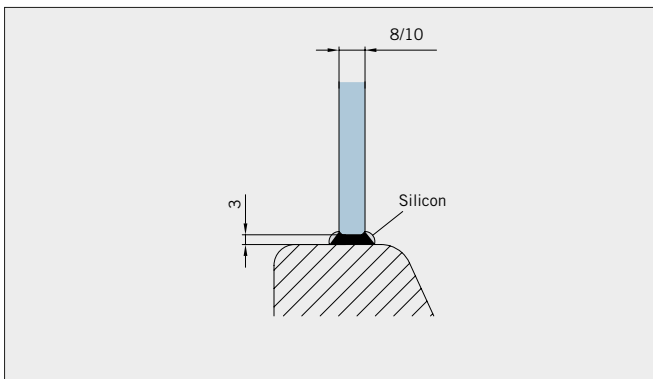

Typ(e) 375(ü)BW

Max. Türbreite bei Türhöhe 2000 mm | Max. door width with door height 2000 mm:
720 mm (8 mm) / 600 mm (10 mm)
Überhöhen auf Anfrage | Oversize height on request

Art.-Nr. | Art. No.	Bezeichnung	Description
74.237 2 (St. | pce)	Wasserabweiser für 8-10 mm Glas, 2000 mm lang	Water disperser for 8-10 mm glass, 2000 mm long
74.240 4 (St. | pce)	Glasschutz, PVC weich, für 8 mm Glas, 2000 mm lang	Glass protection, PVC soft, for 8 mm glass, 2000 mm long
74.241 4 (St. | pce)	Glasschutz, PVC weich, für 10 mm Glas, 2000 mm lang	Glass protection, PVC soft, for 10 mm glass, 2000 mm long
74.138 2 (St. | pce)	Wandanschlussprofil für 8-10 mm Glas, 2000 mm lang	Wall conection profile for 8-10 mm glass, 2000 mm long
75.025 1 (St. | pce)	Schiebetürgriffeleiste, beidseitig, selbstklebend, inkl. Montageschablone	Sliding door handle bar, both sides, self-adhesive, incl. mouting instruction
75.086 1 (St. | pce)	Flügelführungsstück, teilbar, für Schiebetürflügel DIN-R, für 8-10 mm Glas	Glass guide, separable, for sliding door DIN-R for 8-10 mm glass
75.087 1 (St. | pce)	Flügelführungsstück, teilbar, für Schiebetürflügel DIN-L, für 8-10 mm Glas	Glass guide, separable, for sliding door DIN-L, for 8-10 mm glass
74.056 (74.057) 1 (St. | pce)	Magnetdichtung 180° für 6-8 mm Glas, 2000 (2500) mm lang	Magnetic seal 180° for 6-8 mm glass, 2000 (2500) mm long
74.230 1 (St. | pce)	Magnetdichtung 180° für 10-12 mm Glas, 2500 mm lang	Magnetic seal 180° for 10-12 mm glass, 2500 mm long
74.069 1 (St. | pce)	Schwallschutzprofil, 2000 mm lang (optional)	Splashguard profile, 2000 mm long (optional)

Details