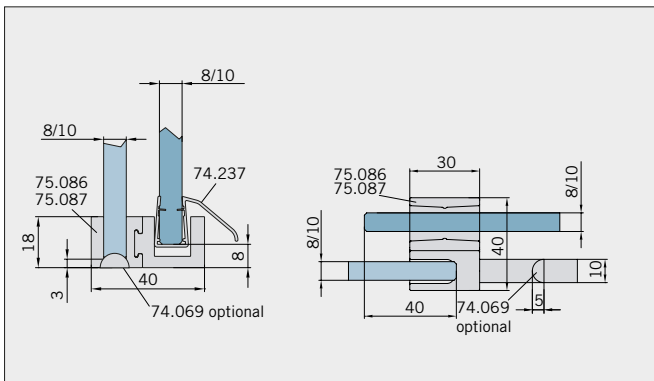

Typ(e) 323(ü)

Max. Türbreite bei Türhöhe 2000 mm | Max. door width with door height 2000 mm:

750 mm (8 mm) / 600 mm (10 mm)

Überbreiten nur mögl. mit Deckenstütze | Oversize width only with roof support

Überhöhen auf Anfrage | Oversize height on request

Art.-Nr. | Art. No.	Bezeichnung	Description
74.237 2 (St. | pce)	Wasserabweiser für 8-10 mm Glas, 2000 mm lang	Water dispenser for 8-10 mm glass, 2000 mm long
74.240 5 (St. | pce)	Glasschutz, PVC weich, für 8 mm Glas, 2000 mm lang	Glass protection, PVC soft, for 8 mm glass, 2000 mm long
74.241 5 (St. | pce)	Glasschutz, PVC weich, für 10 mm Glas, 2000 mm lang	Glass protection, PVC soft, for 10 mm glass, 2000 mm long
74.138 2 (St. | pce)	Wandanschlussprofil für 8-10 mm Glas, 2 000 mm lang	Wall conection profile for 8-10 mm glass, 2000 mm long
75.025 1 (St. | pce)	Schiebetürgriffeleiste, beidseitig, selbstklebend, inkl. Montageschablone	Sliding door handle bar, both sides, self-adhesive, incl. mouning instruction
75.086 1 (St. | pce)	Flügelführungsstück, teilbar, für Schiebetürflügel DIN-R, für 8-10 mm Glas	Glass guide, separable, for sliding door DIN-R for 8-10 mm glass
75.087 1 (St. | pce)	Flügelführungsstück, teilbar, für Schiebetürflügel DIN-L, für 8-10 mm Glas	Glass guide, separable, for sliding door DIN-L, for 8-10 mm glass
74.041 1 (St. | pce)	Eck-Verbindungsprofil 90° für 8 mm Glas, 2000 mm lang	Corner connection 90° for 8 mm glass, 2000 mm long
74.052 (74.053) 1 (St. | pce)	Magnetdichtung 90°, für 6-8 mm Glas, 2000 (2500) mm lang	Magnetic seal 90° for 6-8 mm glass, 2000 (2500) mm long
74.231 1 (St. | pce)	Magnetdichtung 90° für 10-12 mm Glas, 2500 mm lang	Magnetic seal 90° for 10-12 mm glass, 2500 mm long
74.069 1 (St. | pce)	Schwallschutzprofil, 2000 mm lang (optional)	Splashguard profile, 2000 mm long (optional)

Details