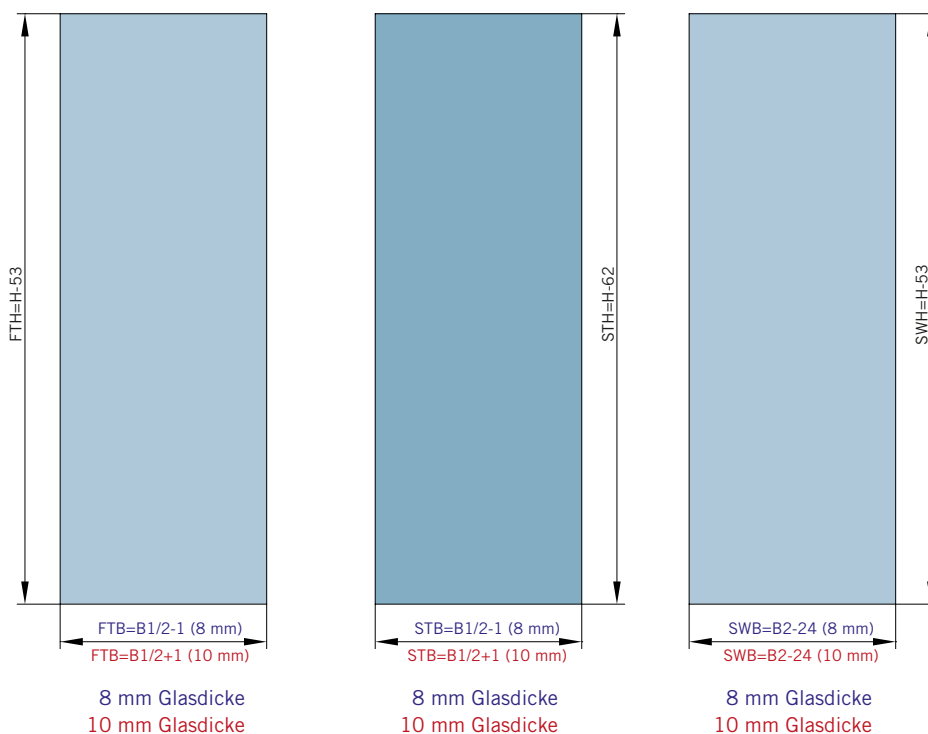

Details

Typ(e) 330(ü)

Draufsicht / Für Duschen mit Duschtasse / DIN-links (DIN-rechts spiegelbildlich)
Top view / For showers with shower tray / DIN-left (DIN-right mirror-inverted)

Glasbearbeitung / Aussenansicht / Für Duschen mit Duschtasse / DIN-links (DIN-rechts spiegelbildlich)
Glass preparation / view from outside / For showers with shower tray / DIN-left (DIN-right mirror-inverted)