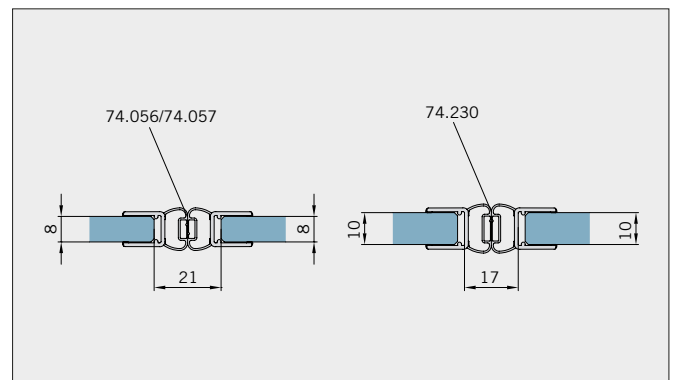

Typ(e) 375(ü)DT

Max. Türbreite bei Türhöhe 2000 mm | Max. door width with door height 2000 mm:
720 mm (8 mm) / 600 mm (10 mm)
Überhöhen auf Anfrage | Oversize height on request

Art.-Nr. | Art. No.	Bezeichnung	Description
74.237 2 (St. | pce)	Wasserabweiser für 8-10 mm Glas, 2000 mm lang	Water disperser for 8-10 mm glass, 2000 mm long
74.240 4 (St. | pce)	Glasschutz, PVC weich, für 8 mm Glas, 2000 mm lang	Glass protection, PVC soft, for 8 mm glass, 2000 mm long
74.241 4 (St. | pce)	Glasschutz, PVC weich, für 10 mm Glas, 2000 mm lang	Glass protection, PVC soft, for 10 mm glass, 2000 mm long
74.138 2 (St. | pce)	Wandanschlussprofil für 8-10 mm Glas, 2000 mm lang	Wall conection profile for 8-10 mm glass, 2000 mm long
75.025 1 (St. | pce)	Schiebetürgriffeleiste, beidseitig, selbstklebend, inkl. Montageschablone	Sliding door handle bar, both sides, self-adhesive, incl. mouting instruction
75.086 1 (St. | pce)	Flügelführungsstück, teilbar, für Schiebetürflügel DIN-R, für 8-10 mm Glas	Glass guide, separable, for sliding door DIN-R for 8-10 mm glass
75.087 1 (St. | pce)	Flügelführungsstück, teilbar, für Schiebetürflügel DIN-L, für 8-10 mm Glas	Glass guide, separable, for sliding door DIN-L, for 8-10 mm glass
74.056 (74.057) 1 (St. | pce)	Magnetdichtung 180° für 6-8 mm Glas, 2000 (2500) mm lang	Magnetic seal 180° for 6-8 mm glass, 2000 (2500) mm long
74.230 1 (St. | pce)	Magnetdichtung 180° für 10-12 mm Glas, 2500 mm lang	Magnetic seal 180° for 10-12 mm glass, 2500 mm long
74.069 1 (St. | pce)	Schwallschutzprofil, 2000 mm lang (optional)	Splashguard profile, 2000 mm long (optional)

Details