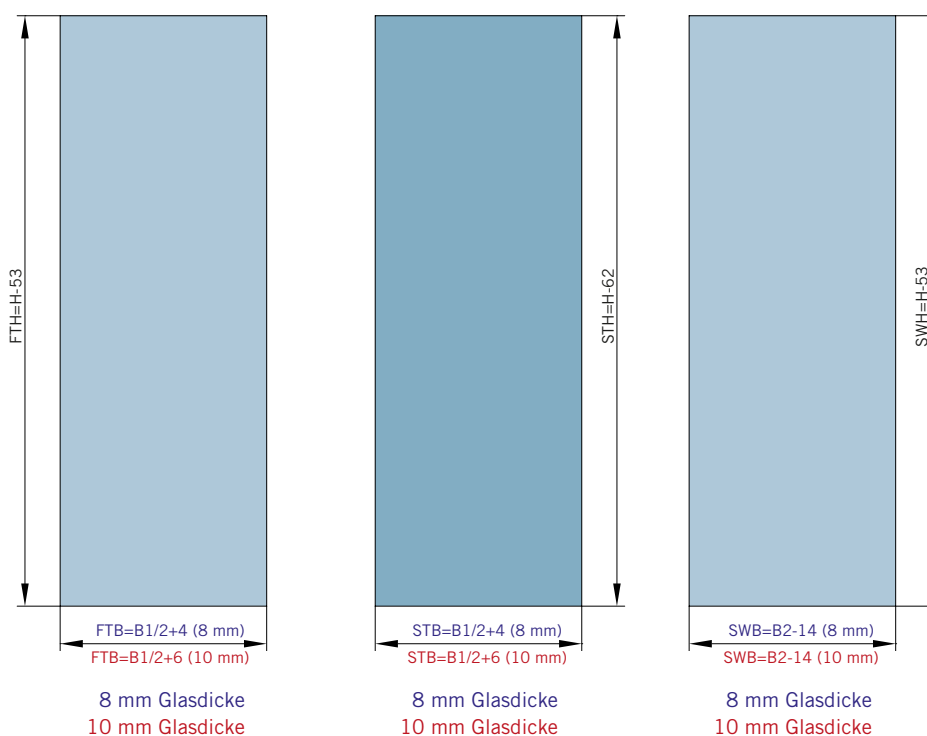

Glasbearbeitung / Aussenansicht / Für Duschen **ohne** Duschtasse / DIN-links (DIN-rechts spiegelbildlich)
Glass preparation / view from outside / For showers **without** shower tray / DIN-left (DIN-right mirror-inverted)