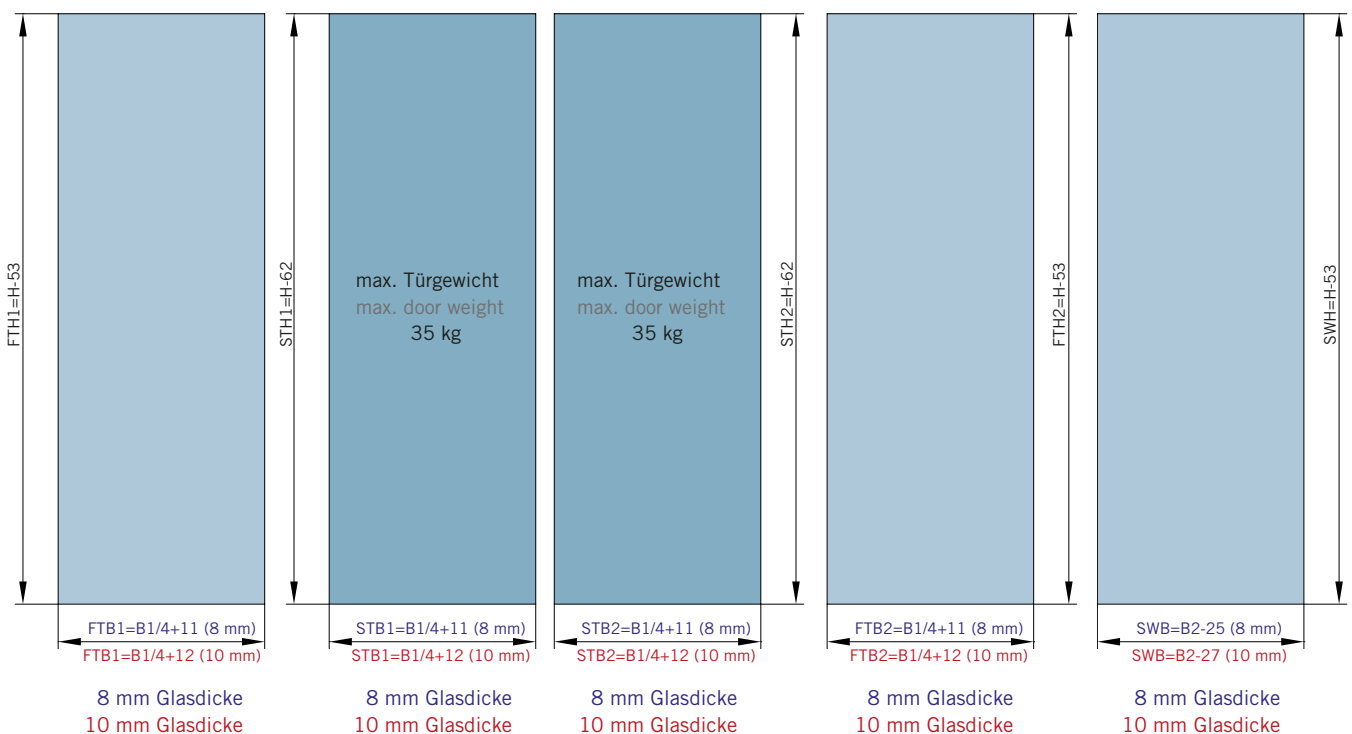

Glasbearbeitung / Aussenansicht / Für Duschen **ohne** Duschtasse / DIN-links (DIN-rechts spiegelbildlich)
Glass preparation / view from outside / For showers **without** shower tray / DIN-left (DIN-right mirror-inverted)