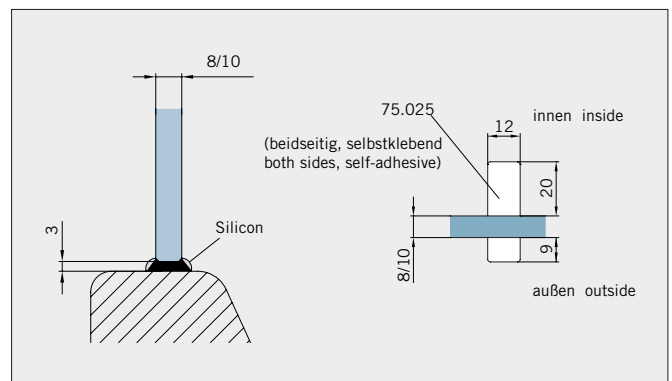

Typ(e) 380(ü)DT

Max. Türbreite bei Türhöhe 2000 mm | Max. door width with door height 2000 mm:
720 mm (8 mm) / 600 mm (10 mm)
Überhöhen auf Anfrage | Oversize height on request

Art.-Nr. | Art. No.	Bezeichnung	Description
74.237 2 (St. | pce)	Wasserabweiser für 8-10 mm Glas, 2000 mm lang	Water dispenser for 8-10 mm glass, 2000 mm long
74.240 5 (St. | pce)	Glasschutz, PVC weich, für 8 mm Glas, 2000 mm lang	Glass protection, PVC soft, for 8 mm glass, 2000 mm long
74.241 5 (St. | pce)	Glasschutz, PVC weich, für 10 mm Glas, 2000 mm lang	Glass protection, PVC soft, for 10 mm glass, 2000 mm long
74.138 2 (St. | pce)	Wandanschlussprofil für 8-10 mm Glas, 2000 mm lang	Wall connection profile for 8-10 mm glass, 2000 mm long
75.025 1 (St. | pce)	Schiebetürgriffleiste, beidseitig, selbstklebend, inkl. Montageschablone	Sliding door handle bar, both sides, self-adhesive, incl. mouting instruction
75.086 1 (St. | pce)	Flügelführungsstück, teilbar, für Schiebetürflügel DIN-R, für 8-10 mm Glas	Glass guide, separable, for sliding door DIN-R for 8-10 mm glass
75.087 1 (St. | pce)	Flügelführungsstück, teilbar, für Schiebetürflügel DIN-L, für 8-10 mm Glas	Glass guide, separable, for sliding door DIN-L, for 8-10 mm glass
74.041 1 (St. | pce)	Eck-Verbindungsprofil 90° für 8 mm Glas, 2000 mm lang	Corner connection 90° for 8 mm glass, 2000 mm long
74.056 (74.057) 1 (St. | pce)	Magnetdichtung 180° für 6-8 mm Glas, 2000 (2500) mm lang	Magnetic seal 180° for 6-8 mm glass, 2000 (2500) mm long
74.230 1 (St. | pce)	Magnetdichtung 180° für 10-12 mm Glas, 2500 mm lang	Magnetic seal 180° for 10-12 mm glass, 2500 mm long
74.069 1 (St. | pce)	Schwallschutzprofil, 2000 mm lang (optional)	Splashguard profile, 2000 mm long (optional)

Details