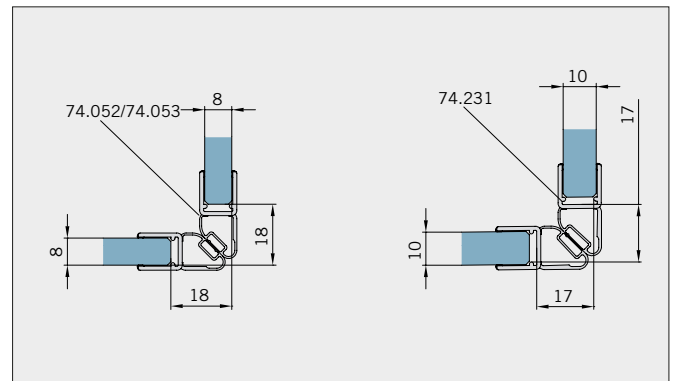

Typ(e) 323(ü)

Max. Türbreite bei Türhöhe 2000 mm | Max. door width with door height 2000 mm:

750 mm (8 mm) / 600 mm (10 mm)

Überbreiten nur mögl. mit Deckenstütze | Oversize width only with roof support

Überhöhen auf Anfrage | Oversize height on request

Art.-Nr. | Art. No.	Bezeichnung	Description
74.237 2 (St. | pce)	Wasserabweiser für 8-10 mm Glas, 2000 mm lang	Water dispenser for 8-10 mm glass, 2000 mm long
74.240 5 (St. | pce)	Glasschutz, PVC weich, für 8 mm Glas, 2000 mm lang	Glass protection, PVC soft, for 8 mm glass, 2000 mm long
74.241 5 (St. | pce)	Glasschutz, PVC weich, für 10 mm Glas, 2000 mm lang	Glass protection, PVC soft, for 10 mm glass, 2000 mm long
74.138 2 (St. | pce)	Wandanschlussprofil für 8-10 mm Glas, 2 000 mm lang	Wall conection profile for 8-10 mm glass, 2000 mm long
75.025 1 (St. | pce)	Schiebetürgriffeleiste, beidseitig, selbstklebend, inkl. Montageschablone	Sliding door handle bar, both sides, self-adhesive, incl. mouning instruction
75.086 1 (St. | pce)	Flügelführungsstück, teilbar, für Schiebetürflügel DIN-R, für 8-10 mm Glas	Glass guide, separable, for sliding door DIN-R for 8-10 mm glass
75.087 1 (St. | pce)	Flügelführungsstück, teilbar, für Schiebetürflügel DIN-L, für 8-10 mm Glas	Glass guide, separable, for sliding door DIN-L, for 8-10 mm glass
74.041 1 (St. | pce)	Eck-Verbindungsprofil 90° für 8 mm Glas, 2000 mm lang	Corner connection 90° for 8 mm glass, 2000 mm long
74.052 (74.053) 1 (St. | pce)	Magnetdichtung 90°, für 6-8 mm Glas, 2000 (2500) mm lang	Magnetic seal 90° for 6-8 mm glass, 2000 (2500) mm long
74.231 1 (St. | pce)	Magnetdichtung 90° für 10-12 mm Glas, 2500 mm lang	Magnetic seal 90° for 10-12 mm glass, 2500 mm long
74.069 1 (St. | pce)	Schwallschutzprofil, 2000 mm lang (optional)	Splashguard profile, 2000 mm long (optional)

Details