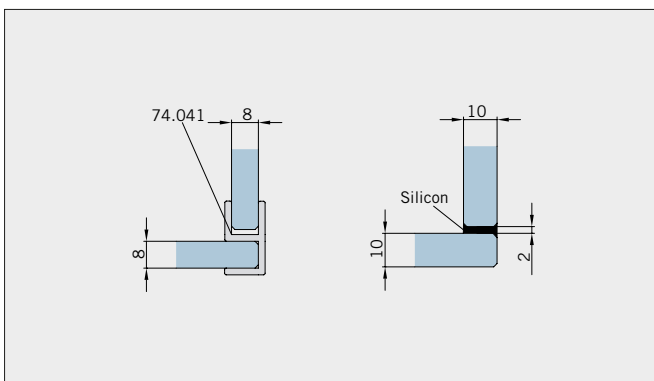

Typ(e) 380(ü)DT

Max. Türbreite bei Türhöhe 2000 mm | Max. door width with door height 2000 mm:
720 mm (8 mm) / 600 mm (10 mm)
Überhöhen auf Anfrage | Oversize height on request

Art.-Nr. | Art. No.	Bezeichnung	Description
74.237 2 (St. | pce)	Wasserabweiser für 8-10 mm Glas, 2000 mm lang	Water dispenser for 8-10 mm glass, 2000 mm long
74.240 5 (St. | pce)	Glasschutz, PVC weich, für 8 mm Glas, 2000 mm lang	Glass protection, PVC soft, for 8 mm glass, 2000 mm long
74.241 5 (St. | pce)	Glasschutz, PVC weich, für 10 mm Glas, 2000 mm lang	Glass protection, PVC soft, for 10 mm glass, 2000 mm long
74.138 2 (St. | pce)	Wandanschlussprofil für 8-10 mm Glas, 2000 mm lang	Wall connection profile for 8-10 mm glass, 2000 mm long
75.025 1 (St. | pce)	Schiebetürgriffleiste, beidseitig, selbstklebend, inkl. Montageschablone	Sliding door handle bar, both sides, self-adhesive, incl. mouting instruction
75.086 1 (St. | pce)	Flügelführungsstück, teilbar, für Schiebetürflügel DIN-R, für 8-10 mm Glas	Glass guide, separable, for sliding door DIN-R for 8-10 mm glass
75.087 1 (St. | pce)	Flügelführungsstück, teilbar, für Schiebetürflügel DIN-L, für 8-10 mm Glas	Glass guide, separable, for sliding door DIN-L, for 8-10 mm glass
74.041 1 (St. | pce)	Eck-Verbindungsprofil 90° für 8 mm Glas, 2000 mm lang	Corner connection 90° for 8 mm glass, 2000 mm long
74.056 (74.057) 1 (St. | pce)	Magnetdichtung 180° für 6-8 mm Glas, 2000 (2500) mm lang	Magnetic seal 180° for 6-8 mm glass, 2000 (2500) mm long
74.230 1 (St. | pce)	Magnetdichtung 180° für 10-12 mm Glas, 2500 mm lang	Magnetic seal 180° for 10-12 mm glass, 2500 mm long
74.069 1 (St. | pce)	Schwallschutzprofil, 2000 mm lang (optional)	Splashguard profile, 2000 mm long (optional)

Details