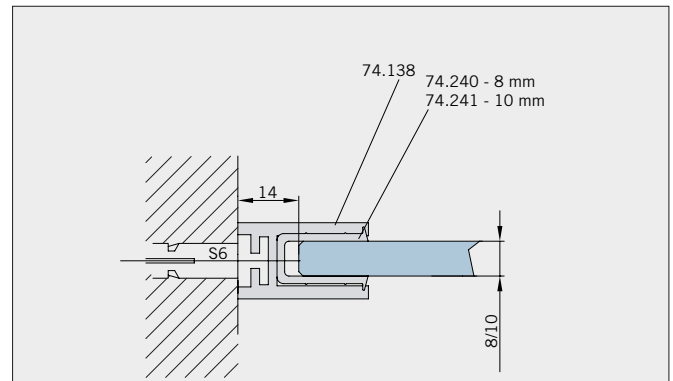

Typ(e) 330(ü)

Max. Türbreite bei Türhöhe 2000 mm | Max. door width with door height 2000 mm:
1250 mm (8 mm) / 1000 mm (10 mm)
Überhöhen auf Anfrage | Oversize height on request

Art.-Nr. | Art. No.	Bezeichnung	Description
74.237 1 (St. | pce)	Wasserabweiser für 8-10 mm Glas, 2000 mm lang	Water disperser for 8-10 mm glass, 2000 mm long
74.240 4 (St. | pce)	Glasschutz, PVC weich, für 8 mm Glas, 2000 mm lang	Glass protection, PVC soft, for 8 mm glass, 2000 mm long
74.241 4 (St. | pce)	Glasschutz, PVC weich, für 10 mm Glas, 2000 mm lang	Glass protection, PVC soft, for 10 mm glass, 2000 mm long
74.138 2 (St. | pce)	Wandanschlussprofil für 8-10 mm Glas, 2000 mm lang	Wall conection profile for 8-10 mm glass, 2000 mm long
75.025 1 (St. | pce)	Schiebetürgriffleiste, beidseitig, selbstklebend, inkl. Montageschablone	Sliding door handle bar, both sides, self-adhesive, incl. mouning instruction
75.086 (75.087) 1 (St. | pce)	Flügelführungsstück, teilbar, für Schiebetürflügel DIN-R (DIN-L), für 8-10 mm Glas	Glass guide, separable, for sliding door DIN-R (DIN-L), for 8-10 mm glass
74.025 (74.026) 1 (St. | pce)	Schlauchdichtung mit kurzem Glaseinstand für 8 mm Glas, 2000 (2500) mm lang	Soft nose seal short glass channel for 8 mm glass, 2000 (2500) mm long
74.235 1 (St. | pce)	Schlauchdichtung mit langem Glaseinstand für 10-12 mm Glas, 2500 mm lang	Soft nose seal with long glass channel for 10-12 mm glass, 2500 mm long
74.069 1 (St. | pce)	Schwallschutzprofil, 2000 mm lang (optional)	Splashguard profile, 2000 mm long (optional)

Details