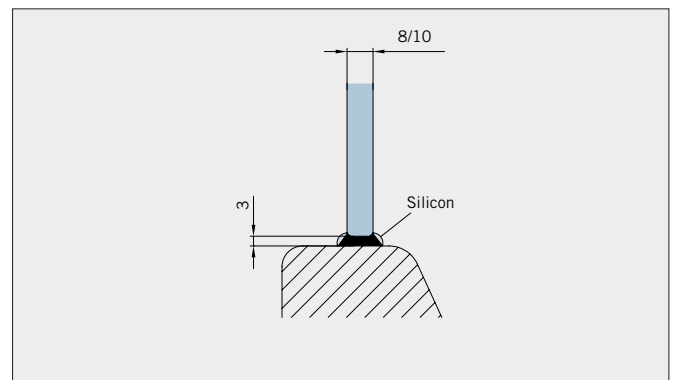

Typ(e) 370(ü)

Max. Türbreite bei Türhöhe 2000 mm | Max. door width with door height 2000 mm:
1250 mm (8 mm) / 1000 mm (10 mm)
Überhöhen auf Anfrage | Oversize height on request

Art.-Nr. | Art. No.	Bezeichnung	Description
74.237 1 (St. | pce)	Wasserabweiser für 8-10 mm Glas, 2000 mm lang	Water disperser for 8-10 mm glass, 2000 mm long
74.240 4 (St. | pce)	Glasschutz, PVC weich, für 8 mm Glas, 2000 mm lang	Glass protection, PVC soft, for 8 mm glass, 2000 mm long
74.241 4 (St. | pce)	Glasschutz, PVC weich, für 10 mm Glas, 2000 mm lang	Glass protection, PVC soft, for 10 mm glass, 2000 mm long
74.138 2 (St. | pce)	Wandanschlussprofil für 8-10 mm Glas, 2000 mm lang	Wall conection profile for 8-10 mm glass, 2000 mm long
75.025 1 (St. | pce)	Schiebetürgriffleiste, beidseitig, selbstklebend, inkl. Montageschablone	Sliding door handle bar, both sides, self-adhesive, incl. mouting instruction
75.086 (75.087) 1 (St. | pce)	Flügelführungsstück, teilbar, für Schiebetürflügel DIN-R (DIN-L), für 8-10 mm Glas	Glass guide, separable, for sliding door DIN-R (DIN-L), for 8-10 mm glass
74.069 1 (St. | pce)	Schwallschutzprofil, 2000 mm lang (optional)	Splashguard profile, 2000 mm long (optional)

Details