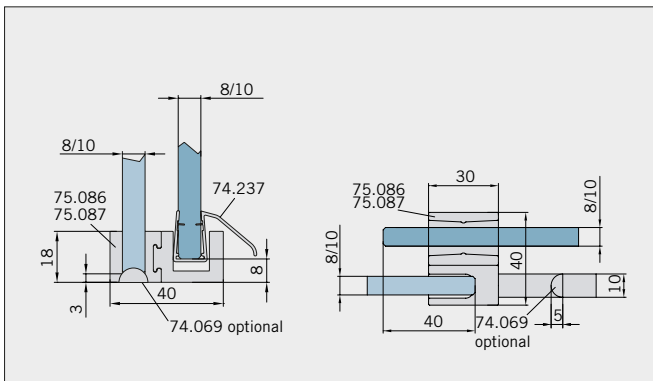

Typ(e) 330(ü)

Max. Türbreite bei Türhöhe 2000 mm | Max. door width with door height 2000 mm:
1250 mm (8 mm) / 1000 mm (10 mm)
Überhöhen auf Anfrage | Oversize height on request

Art.-Nr. | Art. No.	Bezeichnung	Description
74.237 1 (St. | pce)	Wasserabweiser für 8-10 mm Glas, 2000 mm lang	Water disperser for 8-10 mm glass, 2000 mm long
74.240 4 (St. | pce)	Glasschutz, PVC weich, für 8 mm Glas, 2000 mm lang	Glass protection, PVC soft, for 8 mm glass, 2000 mm long
74.241 4 (St. | pce)	Glasschutz, PVC weich, für 10 mm Glas, 2000 mm lang	Glass protection, PVC soft, for 10 mm glass, 2000 mm long
74.138 2 (St. | pce)	Wandanschlussprofil für 8-10 mm Glas, 2000 mm lang	Wall conection profile for 8-10 mm glass, 2000 mm long
75.025 1 (St. | pce)	Schiebetürgriffleiste, beidseitig, selbstklebend, inkl. Montageschablone	Sliding door handle bar, both sides, self-adhesive, incl. mouning instruction
75.086 (75.087) 1 (St. | pce)	Flügelführungsstück, teilbar, für Schiebetürflügel DIN-R (DIN-L), für 8-10 mm Glas	Glass guide, separable, for sliding door DIN-R (DIN-L), for 8-10 mm glass
74.025 (74.026) 1 (St. | pce)	Schlauchdichtung mit kurzem Glaseinstand für 8 mm Glas, 2000 (2500) mm lang	Soft nose seal short glass channel for 8 mm glass, 2000 (2500) mm long
74.235 1 (St. | pce)	Schlauchdichtung mit langem Glaseinstand für 10-12 mm Glas, 2500 mm lang	Soft nose seal with long glass channel for 10-12 mm glass, 2500 mm long
74.069 1 (St. | pce)	Schwallschutzprofil, 2000 mm lang (optional)	Splashguard profile, 2000 mm long (optional)

Details