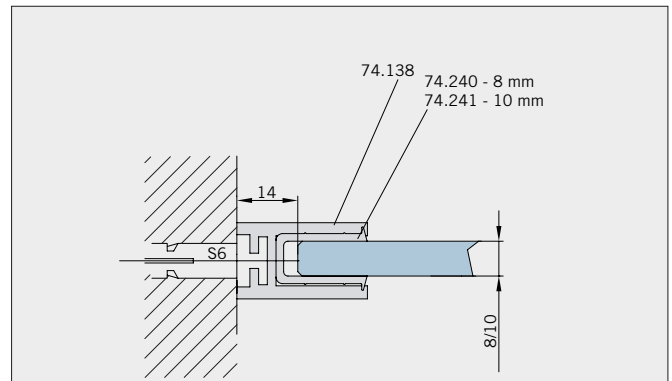

Typ(e) 380(ü)DT

Max. Türbreite bei Türhöhe 2000 mm | Max. door width with door height 2000 mm:
720 mm (8 mm) / 600 mm (10 mm)
Überhöhen auf Anfrage | Oversize height on request

Art.-Nr. | Art. No.	Bezeichnung	Description
74.237 2 (St. | pce)	Wasserabweiser für 8-10 mm Glas, 2000 mm lang	Water dispenser for 8-10 mm glass, 2000 mm long
74.240 5 (St. | pce)	Glasschutz, PVC weich, für 8 mm Glas, 2000 mm lang	Glass protection, PVC soft, for 8 mm glass, 2000 mm long
74.241 5 (St. | pce)	Glasschutz, PVC weich, für 10 mm Glas, 2000 mm lang	Glass protection, PVC soft, for 10 mm glass, 2000 mm long
74.138 2 (St. | pce)	Wandanschlussprofil für 8-10 mm Glas, 2000 mm lang	Wall connection profile for 8-10 mm glass, 2000 mm long
75.025 1 (St. | pce)	Schiebetürgriffleiste, beidseitig, selbstklebend, inkl. Montageschablone	Sliding door handle bar, both sides, self-adhesive, incl. mouting instruction
75.086 1 (St. | pce)	Flügelführungsstück, teilbar, für Schiebetürflügel DIN-R, für 8-10 mm Glas	Glass guide, separable, for sliding door DIN-R for 8-10 mm glass
75.087 1 (St. | pce)	Flügelführungsstück, teilbar, für Schiebetürflügel DIN-L, für 8-10 mm Glas	Glass guide, separable, for sliding door DIN-L, for 8-10 mm glass
74.041 1 (St. | pce)	Eck-Verbindungsprofil 90° für 8 mm Glas, 2000 mm lang	Corner connection 90° for 8 mm glass, 2000 mm long
74.056 (74.057) 1 (St. | pce)	Magnetdichtung 180° für 6-8 mm Glas, 2000 (2500) mm lang	Magnetic seal 180° for 6-8 mm glass, 2000 (2500) mm long
74.230 1 (St. | pce)	Magnetdichtung 180° für 10-12 mm Glas, 2500 mm lang	Magnetic seal 180° for 10-12 mm glass, 2500 mm long
74.069 1 (St. | pce)	Schwallschutzprofil, 2000 mm lang (optional)	Splashguard profile, 2000 mm long (optional)

Details