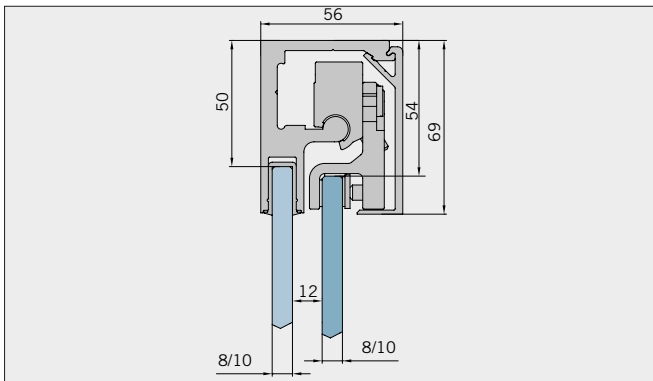

Typ(e) 300(ü)

Max. Türbreite bei Türhöhe 2000 mm | Max. door width with door height 2000 mm:
1250 mm (8 mm) / 1000 mm (10 mm)
Überhöhen auf Anfrage | Oversize height on request

Art.-Nr. | Art. No.	Bezeichnung	Description
74.237 1 (St. | pce)	Wasserabweiser für 8-10 mm Glas, 2000 mm lang	Water disperser for 8-10 mm glass, 2000 mm long
74.240 2 (St. | pce)	Glasschutz, PVC weich, für 8 mm Glas, 2000 mm lang	Glass protection, PVC soft, for 8 mm glass, 2000 mm long
74.241 2 (St. | pce)	Glasschutz, PVC weich, für 10 mm Glas, 2000 mm lang	Glass protection, PVC soft, for 10 mm glass, 2000 mm long
74.138 1 (St. | pce)	Wandanschlussprofil für 8-10 mm Glas, 2000 mm lang	Wall conection profile for 8-10 mm glass, 2000 mm long
75.025 1 (St. | pce)	Schiebetürgriffeleiste, beidseitig, selbstklebend, inkl. Montageschablone	Sliding door handle bar, both sides, self-adhesive, incl. mouning instruction
75.086 (75.087) 1 (St. | pce)	Flügelführungsstück, teilbar, für Schiebetürflügel DIN-R (DIN-L), für 8-10 mm Glas	Glass guide, separable, for sliding door DIN-R (DIN-L), for 8-10 mm glass
74.025 (74.026) 1 (St. | pce)	Schlauchdichtung mit kurzem Glaseinstand für 8 mm Glas, 2000 (2500) mm lang	Soft nose seal short glass channel for 8 mm glass, 2000 (2500) mm long
74.235 1 (St. | pce)	Schlauchdichtung mit langem Glaseinstand für 10-12 mm Glas, 2500 mm lang	Soft nose seal with long glass channel for 10-12 mm glass, 2500 mm long
74.069 1 (St. | pce)	Schwallschutzprofil, 2000 mm lang (optional)	Splashguard profile, 2000 mm long (optional)

Details