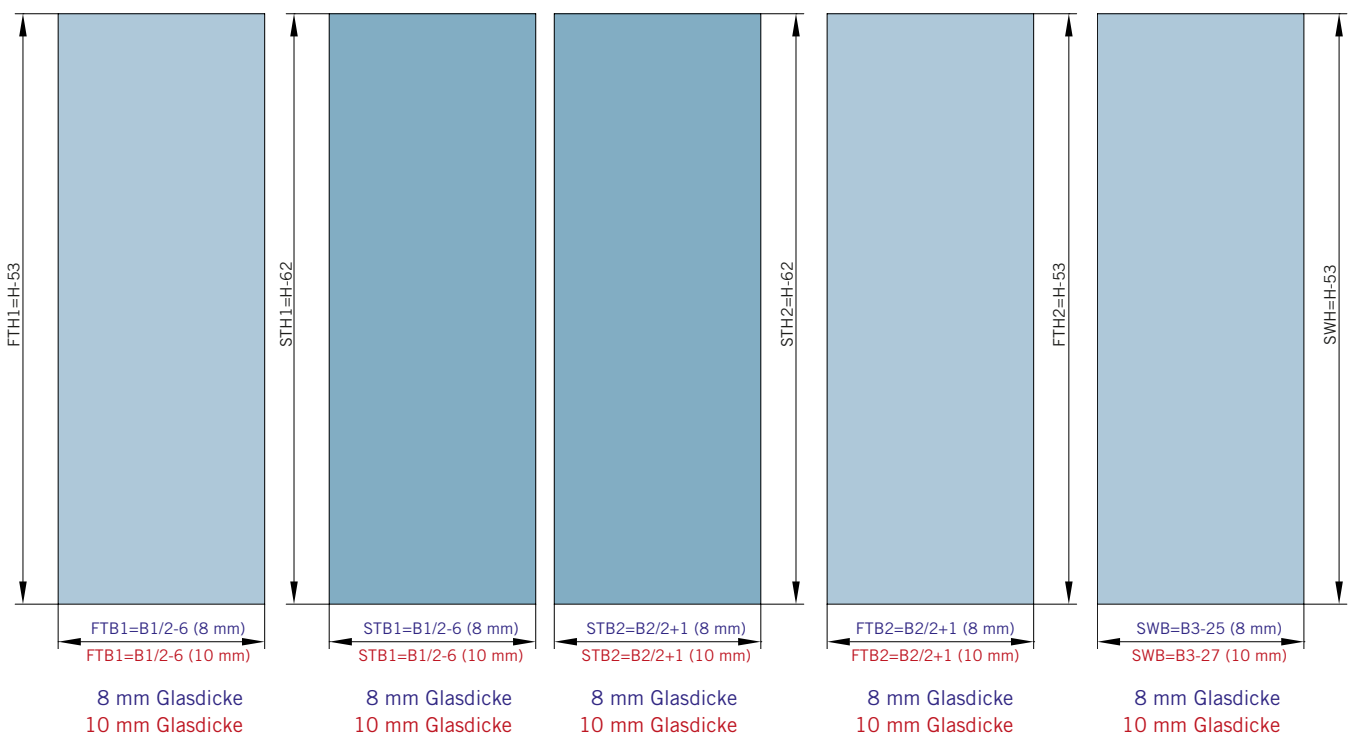

Glasbearbeitung / Aussenansicht / Für Duschen **ohne** Duschtasse / DIN-links (DIN-rechts spiegelbildlich)
Glass preparation / view from outside / For showers **without** shower tray / DIN-left (DIN-right mirror-inverted)