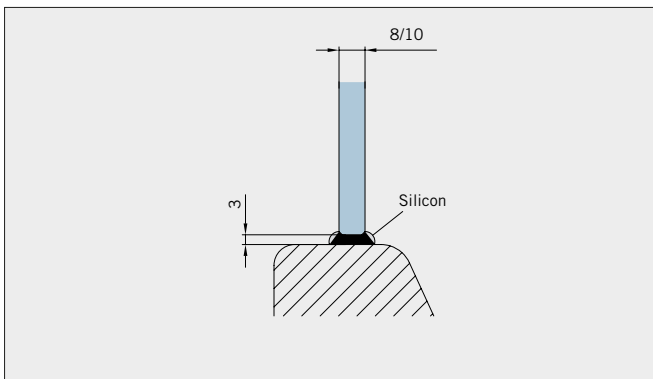

Typ(e) 300(ü)

Max. Türbreite bei Türhöhe 2000 mm | Max. door width with door height 2000 mm:
1250 mm (8 mm) / 1000 mm (10 mm)
Überhöhen auf Anfrage | Oversize height on request

Art.-Nr. | Art. No.	Bezeichnung	Description
74.237 1 (St. | pce)	Wasserabweiser für 8-10 mm Glas, 2000 mm lang	Water disperser for 8-10 mm glass, 2000 mm long
74.240 2 (St. | pce)	Glasschutz, PVC weich, für 8 mm Glas, 2000 mm lang	Glass protection, PVC soft, for 8 mm glass, 2000 mm long
74.241 2 (St. | pce)	Glasschutz, PVC weich, für 10 mm Glas, 2000 mm lang	Glass protection, PVC soft, for 10 mm glass, 2000 mm long
74.138 1 (St. | pce)	Wandanschlussprofil für 8-10 mm Glas, 2000 mm lang	Wall conection profile for 8-10 mm glass, 2000 mm long
75.025 1 (St. | pce)	Schiebetürgriffeleiste, beidseitig, selbstklebend, inkl. Montageschablone	Sliding door handle bar, both sides, self-adhesive, incl. mouning instruction
75.086 (75.087) 1 (St. | pce)	Flügelführungsstück, teilbar, für Schiebetürflügel DIN-R (DIN-L), für 8-10 mm Glas	Glass guide, separable, for sliding door DIN-R (DIN-L), for 8-10 mm glass
74.025 (74.026) 1 (St. | pce)	Schlauchdichtung mit kurzem Glaseinstand für 8 mm Glas, 2000 (2500) mm lang	Soft nose seal short glass channel for 8 mm glass, 2000 (2500) mm long
74.235 1 (St. | pce)	Schlauchdichtung mit langem Glaseinstand für 10-12 mm Glas, 2500 mm lang	Soft nose seal with long glass channel for 10-12 mm glass, 2500 mm long
74.069 1 (St. | pce)	Schwallschutzprofil, 2000 mm lang (optional)	Splashguard profile, 2000 mm long (optional)

Details