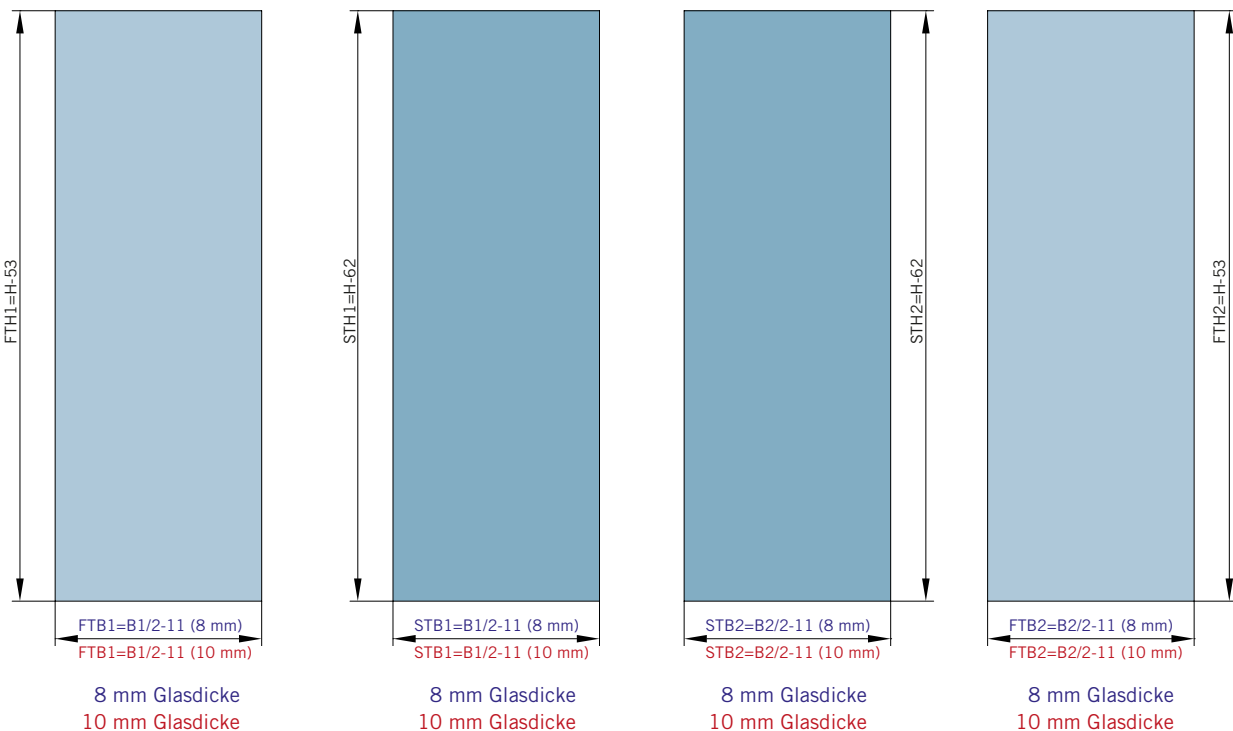

Glasbearbeitung / Aussenansicht / Für Duschen mit Duschtasse / DIN-links/rechts
Glass preparation / view from outside / For showers with shower tray / DIN-left/right