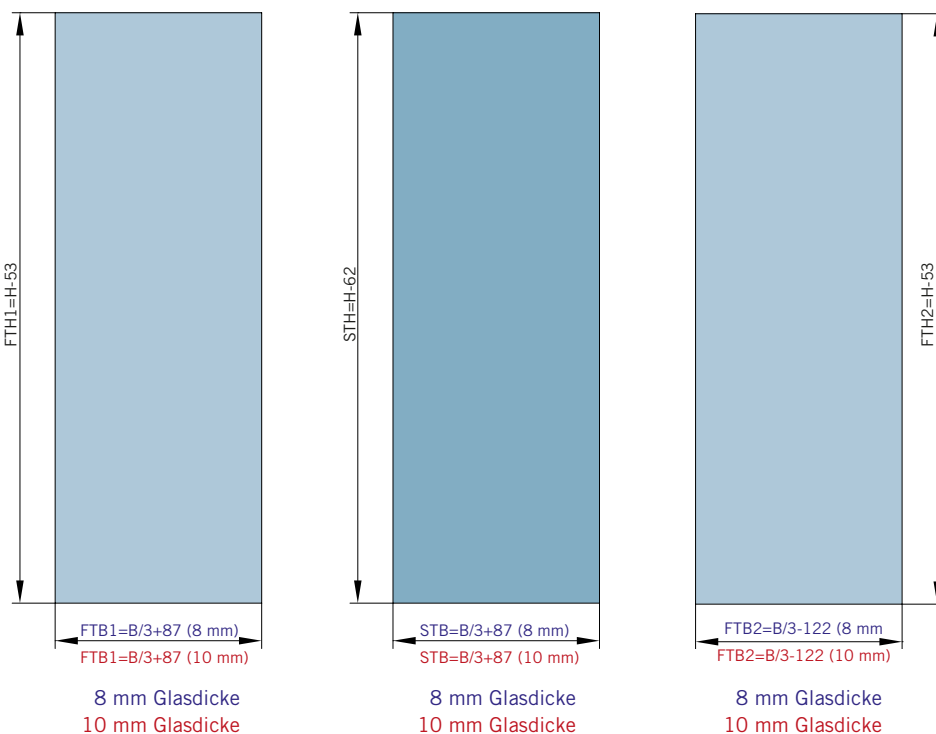

Typ(e) 375(ü)DT

Max. Türbreite bei Türhöhe 2000 mm | Max. door width with door height 2000 mm:
720 mm (8 mm) / 600 mm (10 mm)
Überhöhen auf Anfrage | Oversize height on request

| Art.-Nr. Art. No. | Bezeichnung | Description |
|----------------------------------|---|--|
| 74.237 2 (St. pce) | Wasserabweiser für 8-10 mm Glas, 2000 mm lang | Water disperser for 8-10 mm glass, 2000 mm long |
| 74.240 4 (St. pce) | Glasschutz, PVC weich, für 8 mm Glas, 2000 mm lang | Glass protection, PVC soft, for 8 mm glass, 2000 mm long |
| 74.241 4 (St. pce) | Glasschutz, PVC weich, für 10 mm Glas, 2000 mm lang | Glass protection, PVC soft, for 10 mm glass, 2000 mm long |
| 74.138 2 (St. pce) | Wandanschlussprofil für 8-10 mm Glas, 2000 mm lang | Wall conection profile for 8-10 mm glass, 2000 mm long |
| 75.025 1 (St. pce) | Schiebetürgriffeleiste, beidseitig, selbstklebend, inkl. Montageschablone | Sliding door handle bar, both sides, self-adhesive, incl. mouting instruction |
| 75.086 1 (St. pce) | Flügelführungsstück, teilbar, für Schiebetürflügel DIN-R, für 8-10 mm Glas | Glass guide, separable, for sliding door DIN-R for 8-10 mm glass |
| 75.087 1 (St. pce) | Flügelführungsstück, teilbar, für Schiebetürflügel DIN-L, für 8-10 mm Glas | Glass guide, separable, for sliding door DIN-L, for 8-10 mm glass |
| 74.056 (74.057) 1 (St. pce) | Magnetdichtung 180° für 6-8 mm Glas, 2000 (2500) mm lang | Magnetic seal 180° for 6-8 mm glass, 2000 (2500) mm long |
| 74.230 1 (St. pce) | Magnetdichtung 180° für 10-12 mm Glas, 2500 mm lang | Magnetic seal 180° for 10-12 mm glass, 2500 mm long |
| 74.069 1 (St. pce) | Schwallschutzprofil, 2000 mm lang (optional) | Splashguard profile, 2000 mm long (optional) |