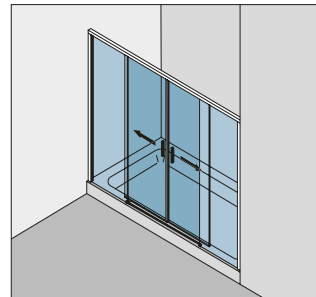

Typ(e) 375(ü)DT
Nischenkabine,
2 Schiebetüren mit 2 Fixteilen

Niche cubicle,
2 sliding doors with 2 fixed panels