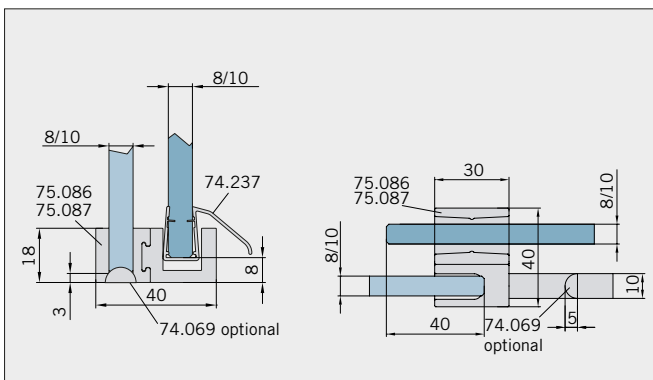

Typ(e) 375(ü)DT

Max. Türbreite bei Türhöhe 2000 mm | Max. door width with door height 2000 mm:
720 mm (8 mm) / 600 mm (10 mm)
Überhöhen auf Anfrage | Oversize height on request

Art.-Nr. | Art. No.	Bezeichnung	Description
74.237 2 (St. | pce)	Wasserabweiser für 8-10 mm Glas, 2000 mm lang	Water disperser for 8-10 mm glass, 2000 mm long
74.240 4 (St. | pce)	Glasschutz, PVC weich, für 8 mm Glas, 2000 mm lang	Glass protection, PVC soft, for 8 mm glass, 2000 mm long
74.241 4 (St. | pce)	Glasschutz, PVC weich, für 10 mm Glas, 2000 mm lang	Glass protection, PVC soft, for 10 mm glass, 2000 mm long
74.138 2 (St. | pce)	Wandanschlussprofil für 8-10 mm Glas, 2000 mm lang	Wall conection profile for 8-10 mm glass, 2000 mm long
75.025 1 (St. | pce)	Schiebetürgriffeleiste, beidseitig, selbstklebend, inkl. Montageschablone	Sliding door handle bar, both sides, self-adhesive, incl. mouting instruction
75.086 1 (St. | pce)	Flügelführungsstück, teilbar, für Schiebetürflügel DIN-R, für 8-10 mm Glas	Glass guide, separable, for sliding door DIN-R for 8-10 mm glass
75.087 1 (St. | pce)	Flügelführungsstück, teilbar, für Schiebetürflügel DIN-L, für 8-10 mm Glas	Glass guide, separable, for sliding door DIN-L, for 8-10 mm glass
74.056 (74.057) 1 (St. | pce)	Magnetdichtung 180° für 6-8 mm Glas, 2000 (2500) mm lang	Magnetic seal 180° for 6-8 mm glass, 2000 (2500) mm long
74.230 1 (St. | pce)	Magnetdichtung 180° für 10-12 mm Glas, 2500 mm lang	Magnetic seal 180° for 10-12 mm glass, 2500 mm long
74.069 1 (St. | pce)	Schwallschutzprofil, 2000 mm lang (optional)	Splashguard profile, 2000 mm long (optional)

Details