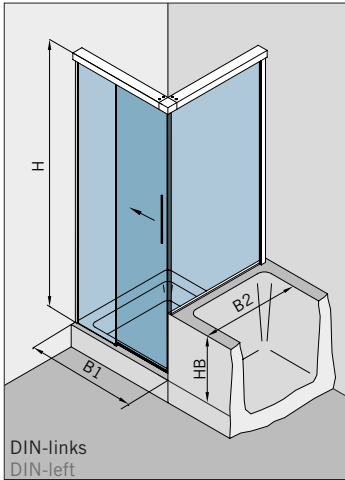

Typ(e) 331(ü)

Max. Türbreite bei Türhöhe 2000 mm | Max. door width with door height 2000 mm:
1250 mm (8 mm) / 1000 mm (10 mm)
Überhöhen auf Anfrage | Oversize height on request