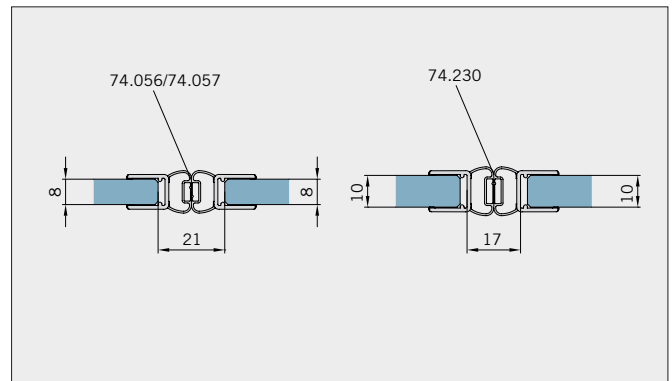

Typ(e) 380(ü)DT

Max. Türbreite bei Türhöhe 2000 mm | Max. door width with door height 2000 mm:
720 mm (8 mm) / 600 mm (10 mm)
Überhöhen auf Anfrage | Oversize height on request

Art.-Nr. | Art. No.	Bezeichnung	Description
74.237 2 (St. | pce)	Wasserabweiser für 8-10 mm Glas, 2000 mm lang	Water dispenser for 8-10 mm glass, 2000 mm long
74.240 5 (St. | pce)	Glasschutz, PVC weich, für 8 mm Glas, 2000 mm lang	Glass protection, PVC soft, for 8 mm glass, 2000 mm long
74.241 5 (St. | pce)	Glasschutz, PVC weich, für 10 mm Glas, 2000 mm lang	Glass protection, PVC soft, for 10 mm glass, 2000 mm long
74.138 2 (St. | pce)	Wandanschlussprofil für 8-10 mm Glas, 2000 mm lang	Wall connection profile for 8-10 mm glass, 2000 mm long
75.025 1 (St. | pce)	Schiebetürgriffleiste, beidseitig, selbstklebend, inkl. Montageschablone	Sliding door handle bar, both sides, self-adhesive, incl. mouting instruction
75.086 1 (St. | pce)	Flügelführungsstück, teilbar, für Schiebetürflügel DIN-R, für 8-10 mm Glas	Glass guide, separable, for sliding door DIN-R for 8-10 mm glass
75.087 1 (St. | pce)	Flügelführungsstück, teilbar, für Schiebetürflügel DIN-L, für 8-10 mm Glas	Glass guide, separable, for sliding door DIN-L, for 8-10 mm glass
74.041 1 (St. | pce)	Eck-Verbindungsprofil 90° für 8 mm Glas, 2000 mm lang	Corner connection 90° for 8 mm glass, 2000 mm long
74.056 (74.057) 1 (St. | pce)	Magnetdichtung 180° für 6-8 mm Glas, 2000 (2500) mm lang	Magnetic seal 180° for 6-8 mm glass, 2000 (2500) mm long
74.230 1 (St. | pce)	Magnetdichtung 180° für 10-12 mm Glas, 2500 mm lang	Magnetic seal 180° for 10-12 mm glass, 2500 mm long
74.069 1 (St. | pce)	Schwallschutzprofil, 2000 mm lang (optional)	Splashguard profile, 2000 mm long (optional)

Details