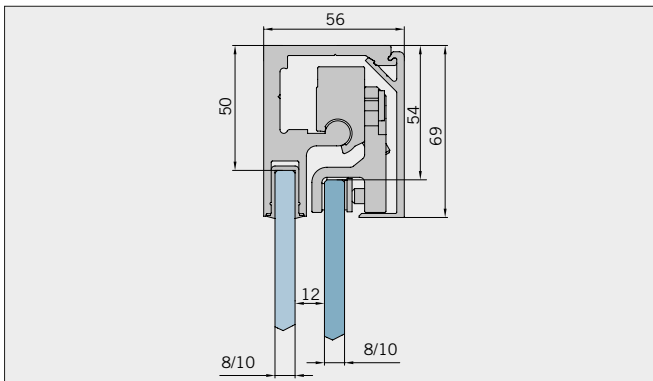

Typ(e) 375(ü)DT

Max. Türbreite bei Türhöhe 2000 mm | Max. door width with door height 2000 mm:
720 mm (8 mm) / 600 mm (10 mm)
Überhöhen auf Anfrage | Oversize height on request

Art.-Nr. | Art. No.	Bezeichnung	Description
74.237 2 (St. | pce)	Wasserabweiser für 8-10 mm Glas, 2000 mm lang	Water disperser for 8-10 mm glass, 2000 mm long
74.240 4 (St. | pce)	Glasschutz, PVC weich, für 8 mm Glas, 2000 mm lang	Glass protection, PVC soft, for 8 mm glass, 2000 mm long
74.241 4 (St. | pce)	Glasschutz, PVC weich, für 10 mm Glas, 2000 mm lang	Glass protection, PVC soft, for 10 mm glass, 2000 mm long
74.138 2 (St. | pce)	Wandanschlussprofil für 8-10 mm Glas, 2000 mm lang	Wall conection profile for 8-10 mm glass, 2000 mm long
75.025 1 (St. | pce)	Schiebetürgriffeleiste, beidseitig, selbstklebend, inkl. Montageschablone	Sliding door handle bar, both sides, self-adhesive, incl. mouting instruction
75.086 1 (St. | pce)	Flügelführungsstück, teilbar, für Schiebetürflügel DIN-R, für 8-10 mm Glas	Glass guide, separable, for sliding door DIN-R for 8-10 mm glass
75.087 1 (St. | pce)	Flügelführungsstück, teilbar, für Schiebetürflügel DIN-L, für 8-10 mm Glas	Glass guide, separable, for sliding door DIN-L, for 8-10 mm glass
74.056 (74.057) 1 (St. | pce)	Magnetdichtung 180° für 6-8 mm Glas, 2000 (2500) mm lang	Magnetic seal 180° for 6-8 mm glass, 2000 (2500) mm long
74.230 1 (St. | pce)	Magnetdichtung 180° für 10-12 mm Glas, 2500 mm lang	Magnetic seal 180° for 10-12 mm glass, 2500 mm long
74.069 1 (St. | pce)	Schwallschutzprofil, 2000 mm lang (optional)	Splashguard profile, 2000 mm long (optional)

Details