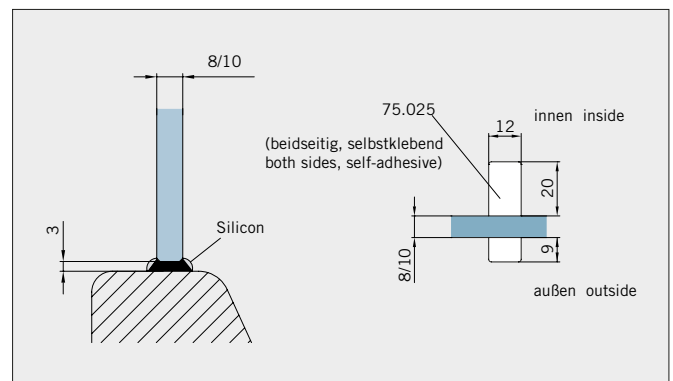

Typ(e) 323(ü)

Max. Türbreite bei Türhöhe 2000 mm | Max. door width with door height 2000 mm:

750 mm (8 mm) / 600 mm (10 mm)

Überbreiten nur mögl. mit Deckenstütze | Oversize width only with roof support

Überhöhen auf Anfrage | Oversize height on request

Art.-Nr. | Art. No.	Bezeichnung	Description
74.237 2 (St. | pce)	Wasserabweiser für 8-10 mm Glas, 2000 mm lang	Water dispenser for 8-10 mm glass, 2000 mm long
74.240 5 (St. | pce)	Glasschutz, PVC weich, für 8 mm Glas, 2000 mm lang	Glass protection, PVC soft, for 8 mm glass, 2000 mm long
74.241 5 (St. | pce)	Glasschutz, PVC weich, für 10 mm Glas, 2000 mm lang	Glass protection, PVC soft, for 10 mm glass, 2000 mm long
74.138 2 (St. | pce)	Wandanschlussprofil für 8-10 mm Glas, 2 000 mm lang	Wall conection profile for 8-10 mm glass, 2000 mm long
75.025 1 (St. | pce)	Schiebetürgriffeleiste, beidseitig, selbstklebend, inkl. Montageschablone	Sliding door handle bar, both sides, self-adhesive, incl. mouning instruction
75.086 1 (St. | pce)	Flügelführungsstück, teilbar, für Schiebetürflügel DIN-R, für 8-10 mm Glas	Glass guide, separable, for sliding door DIN-R for 8-10 mm glass
75.087 1 (St. | pce)	Flügelführungsstück, teilbar, für Schiebetürflügel DIN-L, für 8-10 mm Glas	Glass guide, separable, for sliding door DIN-L, for 8-10 mm glass
74.041 1 (St. | pce)	Eck-Verbindungsprofil 90° für 8 mm Glas, 2000 mm lang	Corner connection 90° for 8 mm glass, 2000 mm long
74.052 (74.053) 1 (St. | pce)	Magnetdichtung 90°, für 6-8 mm Glas, 2000 (2500) mm lang	Magnetic seal 90° for 6-8 mm glass, 2000 (2500) mm long
74.231 1 (St. | pce)	Magnetdichtung 90° für 10-12 mm Glas, 2500 mm lang	Magnetic seal 90° for 10-12 mm glass, 2500 mm long
74.069 1 (St. | pce)	Schwallschutzprofil, 2000 mm lang (optional)	Splashguard profile, 2000 mm long (optional)

Details