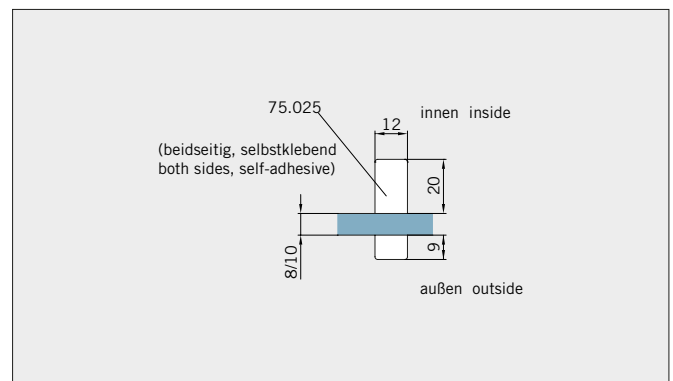

Typ(e) 331(ü)

Max. Türbreite bei Türhöhe 2000 mm | Max. door width with door height 2000 mm:
1250 mm (8 mm) / 1000 mm (10 mm)
Überhöhen auf Anfrage | Oversize height on request

Art.-Nr. | Art. No.	Bezeichnung	Description
74.237 1 (St. | pce)	Wasserabweiser für 8-10 mm Glas, 2000 mm lang	Water dispenser for 8-10 mm glass, 2000 mm long
74.240 4 (St. | pce)	Glasschutz, PVC weich, für 8 mm Glas, 2000 mm lang	Glass protection, PVC soft, for 8 mm glass, 2000 mm long
74.241 4 (St. | pce)	Glasschutz, PVC weich, für 10 mm Glas, 2000 mm lang	Glass protection, PVC soft, for 10 mm glass, 2000 mm long
74.138 2 (St. | pce)	Wandanschlussprofil für 8-10 mm Glas, 2000 mm lang	Wall conection profile for 8-10 mm glass, 2000 mm long
75.025 1 (St. | pce)	Schiebetürgriffleiste, beidseitig, selbstklebend, inkl. Montageschablone	Sliding door handle bar, both sides, self-adhesive, incl. mouting instruction
75.086 (75.087) 1 (St. | pce)	Flügelführungsstück, teilbar, für Schiebetürflügel DIN-R (DIN-L), für 8-10 mm Glas	Glass guide, separable, for sliding door DIN-R (DIN-L), for 8-10 mm glass
74.025 (74.026) 1 (St. | pce)	Schlauchdichtung mit kurzem Glaseinstand für 8 mm Glas, 2000 (2500) mm lang	Soft nose seal short glass channel for 8 mm glass, 2000 (2500) mm long
74.235 1 (St. | pce)	Schlauchdichtung mit langem Glaseinstand für 10-12 mm Glas, 2500 mm lang	Soft nose seal with long glass channel for 10-12 mm glass, 2500 mm long
74.069 1 (St. | pce)	Schwallenschutzprofil, 2000 mm lang (optional)	Splashguard profile, 2000 mm long (optional)

Details