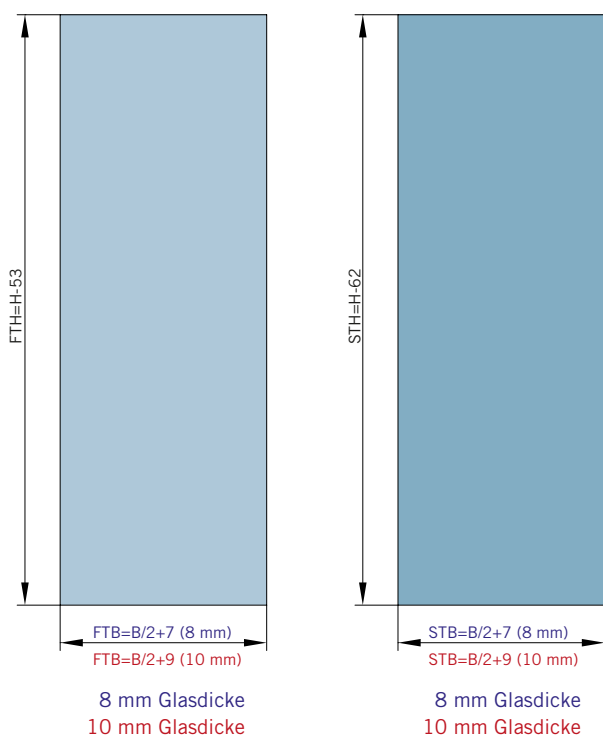

Glasbearbeitung / Aussenansicht / Für Duschen **mit/ohne** Duschtasse / DIN-links (DIN-rechts spiegelbildlich)
Glass preparation / view from outside / For showers **with/without** shower tray / DIN-left (DIN-right mirror-inverted)