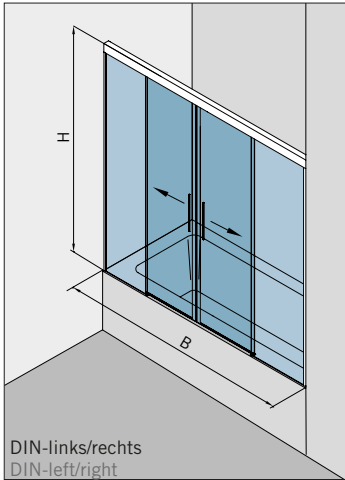

Typ(e) 375(ü)BW

Max. Türbreite bei Türhöhe 2000 mm | Max. door width with door height 2000 mm:
720 mm (8 mm) / 600 mm (10 mm)
Überhöhen auf Anfrage | Oversize height on request