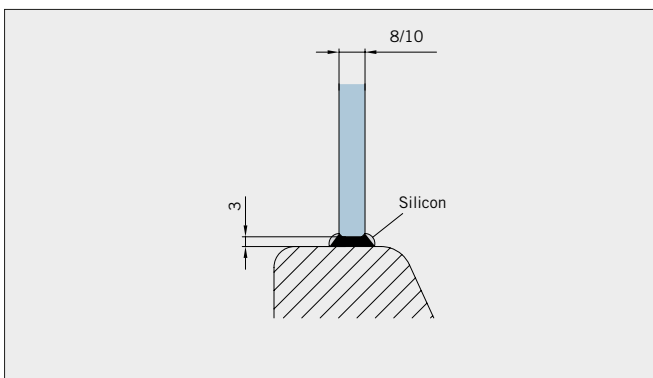

Typ(e) 375(ü)DT

Max. Türbreite bei Türhöhe 2000 mm | Max. door width with door height 2000 mm:
720 mm (8 mm) / 600 mm (10 mm)
Überhöhen auf Anfrage | Oversize height on request

Art.-Nr. | Art. No.	Bezeichnung	Description
74.237 2 (St. | pce)	Wasserabweiser für 8-10 mm Glas, 2000 mm lang	Water disperser for 8-10 mm glass, 2000 mm long
74.240 4 (St. | pce)	Glasschutz, PVC weich, für 8 mm Glas, 2000 mm lang	Glass protection, PVC soft, for 8 mm glass, 2000 mm long
74.241 4 (St. | pce)	Glasschutz, PVC weich, für 10 mm Glas, 2000 mm lang	Glass protection, PVC soft, for 10 mm glass, 2000 mm long
74.138 2 (St. | pce)	Wandanschlussprofil für 8-10 mm Glas, 2000 mm lang	Wall conection profile for 8-10 mm glass, 2000 mm long
75.025 1 (St. | pce)	Schiebetürgriffeleiste, beidseitig, selbstklebend, inkl. Montageschablone	Sliding door handle bar, both sides, self-adhesive, incl. mouting instruction
75.086 1 (St. | pce)	Flügelführungsstück, teilbar, für Schiebetürflügel DIN-R, für 8-10 mm Glas	Glass guide, separable, for sliding door DIN-R for 8-10 mm glass
75.087 1 (St. | pce)	Flügelführungsstück, teilbar, für Schiebetürflügel DIN-L, für 8-10 mm Glas	Glass guide, separable, for sliding door DIN-L, for 8-10 mm glass
74.056 (74.057) 1 (St. | pce)	Magnetdichtung 180° für 6-8 mm Glas, 2000 (2500) mm lang	Magnetic seal 180° for 6-8 mm glass, 2000 (2500) mm long
74.230 1 (St. | pce)	Magnetdichtung 180° für 10-12 mm Glas, 2500 mm lang	Magnetic seal 180° for 10-12 mm glass, 2500 mm long
74.069 1 (St. | pce)	Schwallschutzprofil, 2000 mm lang (optional)	Splashguard profile, 2000 mm long (optional)

Details