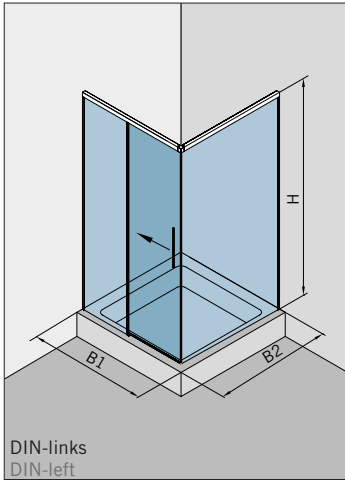

Typ(e) 330(ü)

Max. Türbreite bei Türhöhe 2000 mm | Max. door width with door height 2000 mm:
1250 mm (8 mm) / 1000 mm (10 mm)
Überhöhen auf Anfrage | Oversize height on request

| Art.-Nr. Art. No. | Bezeichnung | Description |
|----------------------------------|---|--|
| 74.237 1 (St. pce) | Wasserabweiser für 8-10 mm Glas, 2000 mm lang | Water disperser for 8-10 mm glass, 2000 mm long |
| 74.240 4 (St. pce) | Glasschutz, PVC weich, für 8 mm Glas, 2000 mm lang | Glass protection, PVC soft, for 8 mm glass, 2000 mm long |
| 74.241 4 (St. pce) | Glasschutz, PVC weich, für 10 mm Glas, 2000 mm lang | Glass protection, PVC soft, for 10 mm glass, 2000 mm long |
| 74.138 2 (St. pce) | Wandanschlussprofil für 8-10 mm Glas, 2000 mm lang | Wall conection profile for 8-10 mm glass, 2000 mm long |
| 75.025 1 (St. pce) | Schiebetürgriffleiste, beidseitig, selbstklebend, inkl. Montageschablone | Sliding door handle bar, both sides, self-adhesive, incl. mouning instruction |
| 75.086 (75.087) 1 (St. pce) | Flügelführungsstück, teilbar, für Schiebetürflügel DIN-R (DIN-L), für 8-10 mm Glas | Glass guide, separable, for sliding door DIN-R (DIN-L), for 8-10 mm glass |
| 74.025 (74.026) 1 (St. pce) | Schlauchdichtung mit kurzem Glaseinstand für 8 mm Glas, 2000 (2500) mm lang | Soft nose seal short glass channel for 8 mm glass, 2000 (2500) mm long |
| 74.235 1 (St. pce) | Schlauchdichtung mit langem Glaseinstand für 10-12 mm Glas, 2500 mm lang | Soft nose seal with long glass channel for 10-12 mm glass, 2500 mm long |
| 74.069 1 (St. pce) | Schwallschutzprofil, 2000 mm lang (optional) | Splashguard profile, 2000 mm long (optional) |