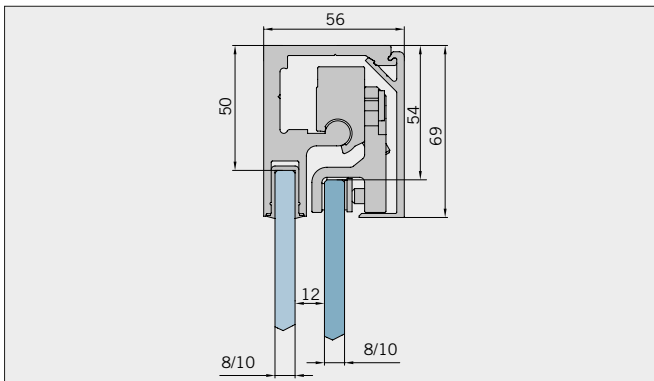

Typ(e) 323(ü)

Max. Türbreite bei Türhöhe 2000 mm | Max. door width with door height 2000 mm:

750 mm (8 mm) / 600 mm (10 mm)

Überbreiten nur mögl. mit Deckenstütze | Oversize width only with roof support

Überhöhen auf Anfrage | Oversize height on request

Art.-Nr. | Art. No.	Bezeichnung	Description
74.237 2 (St. | pce)	Wasserabweiser für 8-10 mm Glas, 2000 mm lang	Water dispenser for 8-10 mm glass, 2000 mm long
74.240 5 (St. | pce)	Glasschutz, PVC weich, für 8 mm Glas, 2000 mm lang	Glass protection, PVC soft, for 8 mm glass, 2000 mm long
74.241 5 (St. | pce)	Glasschutz, PVC weich, für 10 mm Glas, 2000 mm lang	Glass protection, PVC soft, for 10 mm glass, 2000 mm long
74.138 2 (St. | pce)	Wandanschlussprofil für 8-10 mm Glas, 2 000 mm lang	Wall conection profile for 8-10 mm glass, 2000 mm long
75.025 1 (St. | pce)	Schiebetürgriffeleiste, beidseitig, selbstklebend, inkl. Montageschablone	Sliding door handle bar, both sides, self-adhesive, incl. mouning instruction
75.086 1 (St. | pce)	Flügelführungsstück, teilbar, für Schiebetürflügel DIN-R, für 8-10 mm Glas	Glass guide, separable, for sliding door DIN-R for 8-10 mm glass
75.087 1 (St. | pce)	Flügelführungsstück, teilbar, für Schiebetürflügel DIN-L, für 8-10 mm Glas	Glass guide, separable, for sliding door DIN-L, for 8-10 mm glass
74.041 1 (St. | pce)	Eck-Verbindungsprofil 90° für 8 mm Glas, 2000 mm lang	Corner connection 90° for 8 mm glass, 2000 mm long
74.052 (74.053) 1 (St. | pce)	Magnetdichtung 90°, für 6-8 mm Glas, 2000 (2500) mm lang	Magnetic seal 90° for 6-8 mm glass, 2000 (2500) mm long
74.231 1 (St. | pce)	Magnetdichtung 90° für 10-12 mm Glas, 2500 mm lang	Magnetic seal 90° for 10-12 mm glass, 2500 mm long
74.069 1 (St. | pce)	Schwallschutzprofil, 2000 mm lang (optional)	Splashguard profile, 2000 mm long (optional)

Details