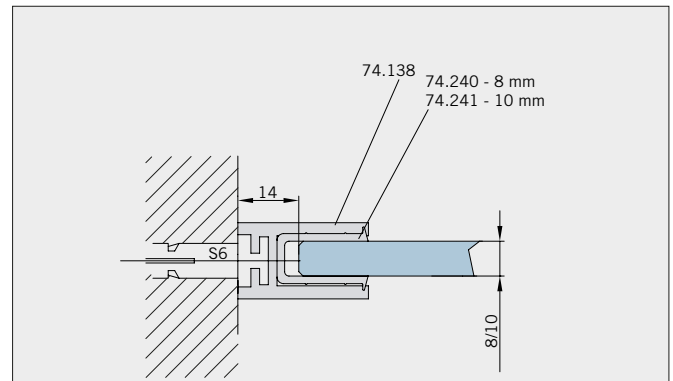

Typ(e) 375(ü)BW

Max. Türbreite bei Türhöhe 2000 mm | Max. door width with door height 2000 mm:
720 mm (8 mm) / 600 mm (10 mm)
Überhöhen auf Anfrage | Oversize height on request

Art.-Nr. | Art. No.	Bezeichnung	Description
74.237 2 (St. | pce)	Wasserabweiser für 8-10 mm Glas, 2000 mm lang	Water disperser for 8-10 mm glass, 2000 mm long
74.240 4 (St. | pce)	Glasschutz, PVC weich, für 8 mm Glas, 2000 mm lang	Glass protection, PVC soft, for 8 mm glass, 2000 mm long
74.241 4 (St. | pce)	Glasschutz, PVC weich, für 10 mm Glas, 2000 mm lang	Glass protection, PVC soft, for 10 mm glass, 2000 mm long
74.138 2 (St. | pce)	Wandanschlussprofil für 8-10 mm Glas, 2000 mm lang	Wall conection profile for 8-10 mm glass, 2000 mm long
75.025 1 (St. | pce)	Schiebetürgriffeleiste, beidseitig, selbstklebend, inkl. Montageschablone	Sliding door handle bar, both sides, self-adhesive, incl. mouting instruction
75.086 1 (St. | pce)	Flügelführungsstück, teilbar, für Schiebetürflügel DIN-R, für 8-10 mm Glas	Glass guide, separable, for sliding door DIN-R for 8-10 mm glass
75.087 1 (St. | pce)	Flügelführungsstück, teilbar, für Schiebetürflügel DIN-L, für 8-10 mm Glas	Glass guide, separable, for sliding door DIN-L, for 8-10 mm glass
74.056 (74.057) 1 (St. | pce)	Magnetdichtung 180° für 6-8 mm Glas, 2000 (2500) mm lang	Magnetic seal 180° for 6-8 mm glass, 2000 (2500) mm long
74.230 1 (St. | pce)	Magnetdichtung 180° für 10-12 mm Glas, 2500 mm lang	Magnetic seal 180° for 10-12 mm glass, 2500 mm long
74.069 1 (St. | pce)	Schwallschutzprofil, 2000 mm lang (optional)	Splashguard profile, 2000 mm long (optional)

Details