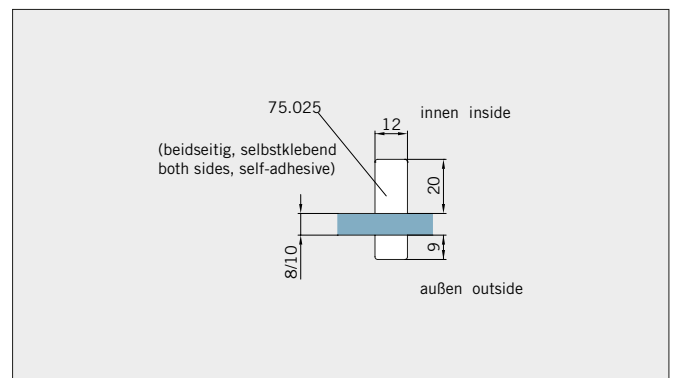

Typ(e) 375(ü)DT

Max. Türbreite bei Türhöhe 2000 mm | Max. door width with door height 2000 mm:
720 mm (8 mm) / 600 mm (10 mm)
Überhöhen auf Anfrage | Oversize height on request

Art.-Nr. | Art. No.	Bezeichnung	Description
74.237 2 (St. | pce)	Wasserabweiser für 8-10 mm Glas, 2000 mm lang	Water disperser for 8-10 mm glass, 2000 mm long
74.240 4 (St. | pce)	Glasschutz, PVC weich, für 8 mm Glas, 2000 mm lang	Glass protection, PVC soft, for 8 mm glass, 2000 mm long
74.241 4 (St. | pce)	Glasschutz, PVC weich, für 10 mm Glas, 2000 mm lang	Glass protection, PVC soft, for 10 mm glass, 2000 mm long
74.138 2 (St. | pce)	Wandanschlussprofil für 8-10 mm Glas, 2000 mm lang	Wall conection profile for 8-10 mm glass, 2000 mm long
75.025 1 (St. | pce)	Schiebetürgriffeleiste, beidseitig, selbstklebend, inkl. Montageschablone	Sliding door handle bar, both sides, self-adhesive, incl. mouting instruction
75.086 1 (St. | pce)	Flügelführungsstück, teilbar, für Schiebetürflügel DIN-R, für 8-10 mm Glas	Glass guide, separable, for sliding door DIN-R for 8-10 mm glass
75.087 1 (St. | pce)	Flügelführungsstück, teilbar, für Schiebetürflügel DIN-L, für 8-10 mm Glas	Glass guide, separable, for sliding door DIN-L, for 8-10 mm glass
74.056 (74.057) 1 (St. | pce)	Magnetdichtung 180° für 6-8 mm Glas, 2000 (2500) mm lang	Magnetic seal 180° for 6-8 mm glass, 2000 (2500) mm long
74.230 1 (St. | pce)	Magnetdichtung 180° für 10-12 mm Glas, 2500 mm lang	Magnetic seal 180° for 10-12 mm glass, 2500 mm long
74.069 1 (St. | pce)	Schwallschutzprofil, 2000 mm lang (optional)	Splashguard profile, 2000 mm long (optional)

Details