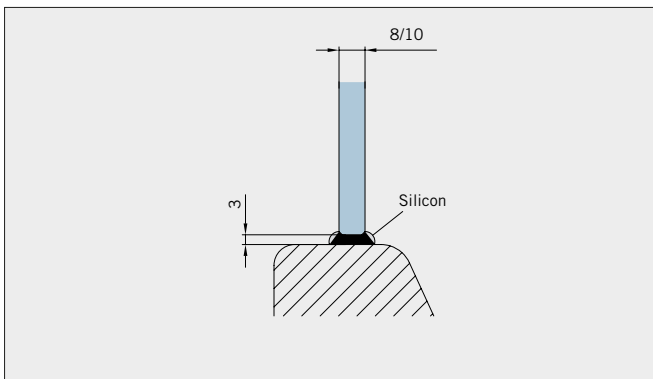

Typ(e) 330(ü)

Max. Türbreite bei Türhöhe 2000 mm | Max. door width with door height 2000 mm:
1250 mm (8 mm) / 1000 mm (10 mm)
Überhöhen auf Anfrage | Oversize height on request

Art.-Nr. | Art. No.	Bezeichnung	Description
74.237 1 (St. | pce)	Wasserabweiser für 8-10 mm Glas, 2000 mm lang	Water disperser for 8-10 mm glass, 2000 mm long
74.240 4 (St. | pce)	Glasschutz, PVC weich, für 8 mm Glas, 2000 mm lang	Glass protection, PVC soft, for 8 mm glass, 2000 mm long
74.241 4 (St. | pce)	Glasschutz, PVC weich, für 10 mm Glas, 2000 mm lang	Glass protection, PVC soft, for 10 mm glass, 2000 mm long
74.138 2 (St. | pce)	Wandanschlussprofil für 8-10 mm Glas, 2000 mm lang	Wall conection profile for 8-10 mm glass, 2000 mm long
75.025 1 (St. | pce)	Schiebetürgriffleiste, beidseitig, selbstklebend, inkl. Montageschablone	Sliding door handle bar, both sides, self-adhesive, incl. mouning instruction
75.086 (75.087) 1 (St. | pce)	Flügelführungsstück, teilbar, für Schiebetürflügel DIN-R (DIN-L), für 8-10 mm Glas	Glass guide, separable, for sliding door DIN-R (DIN-L), for 8-10 mm glass
74.025 (74.026) 1 (St. | pce)	Schlauchdichtung mit kurzem Glaseinstand für 8 mm Glas, 2000 (2500) mm lang	Soft nose seal short glass channel for 8 mm glass, 2000 (2500) mm long
74.235 1 (St. | pce)	Schlauchdichtung mit langem Glaseinstand für 10-12 mm Glas, 2500 mm lang	Soft nose seal with long glass channel for 10-12 mm glass, 2500 mm long
74.069 1 (St. | pce)	Schwallschutzprofil, 2000 mm lang (optional)	Splashguard profile, 2000 mm long (optional)

Details