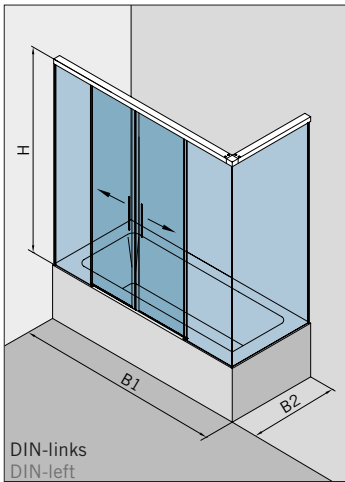

Typ(e) 380(ü)BW

Max. Türbreite bei Türhöhe 2000 mm | Max. door width with door height 2000 mm:
720 mm (8 mm) / 600 mm (10 mm)
Überhöhen auf Anfrage | Oversize height on request