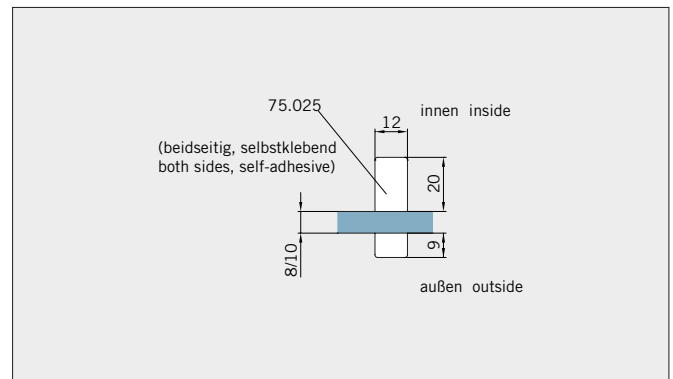

Typ(e) 300(ü)

Max. Türbreite bei Türhöhe 2000 mm | Max. door width with door height 2000 mm:
1250 mm (8 mm) / 1000 mm (10 mm)
Überhöhen auf Anfrage | Oversize height on request

Art.-Nr. | Art. No.	Bezeichnung	Description
74.237 1 (St. | pce)	Wasserabweiser für 8-10 mm Glas, 2000 mm lang	Water disperser for 8-10 mm glass, 2000 mm long
74.240 2 (St. | pce)	Glasschutz, PVC weich, für 8 mm Glas, 2000 mm lang	Glass protection, PVC soft, for 8 mm glass, 2000 mm long
74.241 2 (St. | pce)	Glasschutz, PVC weich, für 10 mm Glas, 2000 mm lang	Glass protection, PVC soft, for 10 mm glass, 2000 mm long
74.138 1 (St. | pce)	Wandanschlussprofil für 8-10 mm Glas, 2000 mm lang	Wall conection profile for 8-10 mm glass, 2000 mm long
75.025 1 (St. | pce)	Schiebetürgriffeleiste, beidseitig, selbstklebend, inkl. Montageschablone	Sliding door handle bar, both sides, self-adhesive, incl. mouning instruction
75.086 (75.087) 1 (St. | pce)	Flügelführungsstück, teilbar, für Schiebetürflügel DIN-R (DIN-L), für 8-10 mm Glas	Glass guide, separable, for sliding door DIN-R (DIN-L), for 8-10 mm glass
74.025 (74.026) 1 (St. | pce)	Schlauchdichtung mit kurzem Glaseinstand für 8 mm Glas, 2000 (2500) mm lang	Soft nose seal short glass channel for 8 mm glass, 2000 (2500) mm long
74.235 1 (St. | pce)	Schlauchdichtung mit langem Glaseinstand für 10-12 mm Glas, 2500 mm lang	Soft nose seal with long glass channel for 10-12 mm glass, 2500 mm long
74.069 1 (St. | pce)	Schwallschutzprofil, 2000 mm lang (optional)	Splashguard profile, 2000 mm long (optional)

Details