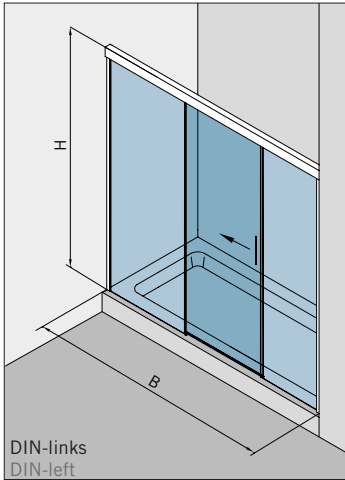

Corner cubicle,
1 sliding door with fixed panel,
1 side panel 90°

Typ(e) 331(ü)
Eckkabine an Badewanne,
1 Schiebetür mit Fixteil,
1 verkürzte Seitenwand 90°

Corner cubicle on bathtub,
1 sliding door with fixed panel,
1 shortened side panel 90°

Typ(e) 331(ü)

Draufsicht / Für Duschen **ohne** Duschtasse / DIN-links (DIN-rechts spiegelbildlich)
Top view / For showers **without** shower tray / DIN-left (DIN-right mirror-inverted)

Glasbearbeitung / Aussenansicht / Für Duschen **ohne** Duschtasse / DIN-links (DIN-rechts spiegelbildlich)
Glass preparation / view from outside / For showers **without** shower tray / DIN-left (DIN-right mirror-inverted)

Typ(e) 370(ü)

Max. Türbreite bei Türhöhe 2000 mm | Max. door width with door height 2000 mm:
1250 mm (8 mm) / 1000 mm (10 mm)
Überhöhen auf Anfrage | Oversize height on request

| Art.-Nr. Art. No. | Bezeichnung | Description |
|----------------------------------|---|--|
| 74.237 1 (St. pce) | Wasserabweiser für 8-10 mm Glas, 2000 mm lang | Water disperser for 8-10 mm glass, 2000 mm long |
| 74.240 4 (St. pce) | Glasschutz, PVC weich, für 8 mm Glas, 2000 mm lang | Glass protection, PVC soft, for 8 mm glass, 2000 mm long |
| 74.241 4 (St. pce) | Glasschutz, PVC weich, für 10 mm Glas, 2000 mm lang | Glass protection, PVC soft, for 10 mm glass, 2000 mm long |
| 74.138 2 (St. pce) | Wandanschlussprofil für 8-10 mm Glas, 2000 mm lang | Wall conection profile for 8-10 mm glass, 2000 mm long |
| 75.025 1 (St. pce) | Schiebetürgriffleiste, beidseitig, selbstklebend, inkl. Montageschablone | Sliding door handle bar, both sides, self-adhesive, incl. mouting instruction |
| 75.086 (75.087) 1 (St. pce) | Flügelführungsstück, teilbar, für Schiebetürflügel DIN-R (DIN-L), für 8-10 mm Glas | Glass guide, separable, for sliding door DIN-R (DIN-L), for 8-10 mm glass |
| 74.069 1 (St. pce) | Schwallschutzprofil, 2000 mm lang (optional) | Splashguard profile, 2000 mm long (optional) |