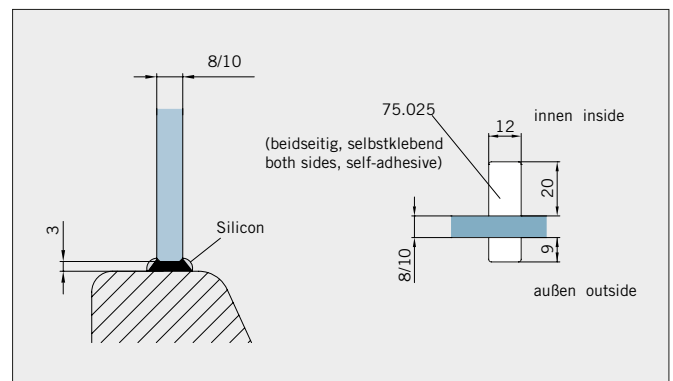

Typ(e) 380(ü)BW

Max. Türbreite bei Türhöhe 2000 mm | Max. door width with door height 2000 mm:
720 mm (8 mm) / 600 mm (10 mm)
Überhöhen auf Anfrage | Oversize height on request

Art.-Nr. | Art. No.	Bezeichnung	Description
74.237 2 (St. | pce)	Wasserabweiser für 8-10 mm Glas, 2000 mm lang	Water disperser for 8-10 mm glass, 2000 mm long
74.240 5 (St. | pce)	Glasschutz, PVC weich, für 8 mm Glas, 2000 mm lang	Glass protection, PVC soft, for 8 mm glass, 2000 mm long
74.241 5 (St. | pce)	Glasschutz, PVC weich, für 10 mm Glas, 2000 mm lang	Glass protection, PVC soft, for 10 mm glass, 2000 mm long
74.138 2 (St. | pce)	Wandanschlussprofil für 8-10 mm Glas, 2000 mm lang	Wall conection profile for 8-10 mm glass, 2000 mm long
75.025 1 (St. | pce)	Schiebetürgriffleiste, beidseitig, selbstklebend, inkl. Montageschablone	Sliding door handle bar, both sides, self-adhesive, incl. mouting instruction
75.086 1 (St. | pce)	Flügelführungsstück, teilbar, für Schiebetürflügel DIN-R, für 8-10 mm Glas	Glass guide, separable, for sliding door DIN-R for 8-10 mm glass
75.087 1 (St. | pce)	Flügelführungsstück, teilbar, für Schiebetürflügel DIN-L, für 8-10 mm Glas	Glass guide, separable, for sliding door DIN-L, for 8-10 mm glass
74.041 1 (St. | pce)	Eck-Verbindungsprofil 90° für 8 mm Glas, 2000 mm lang	Corner connection 90° for 8 mm glass, 2000 mm long
74.056 (74.057) 1 (St. | pce)	Magnetdichtung 180° für 6-8 mm Glas, 2000 (2500) mm lang	Magnetic seal 180° for 6-8 mm glass, 2000 (2500) mm long
74.230 1 (St. | pce)	Magnetdichtung 180° für 10-12 mm Glas, 2500 mm lang	Magnetic seal 180° for 10-12 mm glass, 2500 mm long
74.069 1 (St. | pce)	Schwallschutzprofil, 2000 mm lang (optional)	Splashguard profile, 2000 mm long (optional)

Details