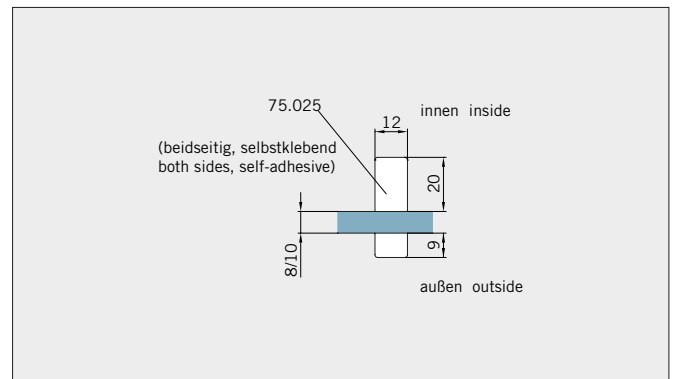

Typ(e) 375(ü)BW

Max. Türbreite bei Türhöhe 2000 mm | Max. door width with door height 2000 mm:
720 mm (8 mm) / 600 mm (10 mm)
Überhöhen auf Anfrage | Oversize height on request

Art.-Nr. | Art. No.	Bezeichnung	Description
74.237 2 (St. | pce)	Wasserabweiser für 8-10 mm Glas, 2000 mm lang	Water disperser for 8-10 mm glass, 2000 mm long
74.240 4 (St. | pce)	Glasschutz, PVC weich, für 8 mm Glas, 2000 mm lang	Glass protection, PVC soft, for 8 mm glass, 2000 mm long
74.241 4 (St. | pce)	Glasschutz, PVC weich, für 10 mm Glas, 2000 mm lang	Glass protection, PVC soft, for 10 mm glass, 2000 mm long
74.138 2 (St. | pce)	Wandanschlussprofil für 8-10 mm Glas, 2000 mm lang	Wall conection profile for 8-10 mm glass, 2000 mm long
75.025 1 (St. | pce)	Schiebetürgriffeleiste, beidseitig, selbstklebend, inkl. Montageschablone	Sliding door handle bar, both sides, self-adhesive, incl. mouting instruction
75.086 1 (St. | pce)	Flügelführungsstück, teilbar, für Schiebetürflügel DIN-R, für 8-10 mm Glas	Glass guide, separable, for sliding door DIN-R for 8-10 mm glass
75.087 1 (St. | pce)	Flügelführungsstück, teilbar, für Schiebetürflügel DIN-L, für 8-10 mm Glas	Glass guide, separable, for sliding door DIN-L, for 8-10 mm glass
74.056 (74.057) 1 (St. | pce)	Magnetdichtung 180° für 6-8 mm Glas, 2000 (2500) mm lang	Magnetic seal 180° for 6-8 mm glass, 2000 (2500) mm long
74.230 1 (St. | pce)	Magnetdichtung 180° für 10-12 mm Glas, 2500 mm lang	Magnetic seal 180° for 10-12 mm glass, 2500 mm long
74.069 1 (St. | pce)	Schwallschutzprofil, 2000 mm lang (optional)	Splashguard profile, 2000 mm long (optional)

Details