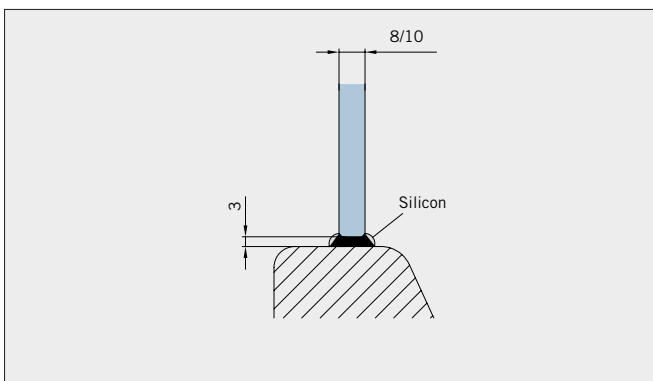

Typ(e) 331(ü)

Max. Türbreite bei Türhöhe 2000 mm | Max. door width with door height 2000 mm:
1250 mm (8 mm) / 1000 mm (10 mm)
Überhöhen auf Anfrage | Oversize height on request

Art.-Nr. | Art. No.	Bezeichnung	Description
74.237 1 (St. | pce)	Wasserabweiser für 8-10 mm Glas, 2000 mm lang	Water dispenser for 8-10 mm glass, 2000 mm long
74.240 4 (St. | pce)	Glasschutz, PVC weich, für 8 mm Glas, 2000 mm lang	Glass protection, PVC soft, for 8 mm glass, 2000 mm long
74.241 4 (St. | pce)	Glasschutz, PVC weich, für 10 mm Glas, 2000 mm lang	Glass protection, PVC soft, for 10 mm glass, 2000 mm long
74.138 2 (St. | pce)	Wandanschlussprofil für 8-10 mm Glas, 2000 mm lang	Wall conection profile for 8-10 mm glass, 2000 mm long
75.025 1 (St. | pce)	Schiebetürgriffleiste, beidseitig, selbstklebend, inkl. Montageschablone	Sliding door handle bar, both sides, self-adhesive, incl. mouting instruction
75.086 (75.087) 1 (St. | pce)	Flügelführungsstück, teilbar, für Schiebetürflügel DIN-R (DIN-L), für 8-10 mm Glas	Glass guide, separable, for sliding door DIN-R (DIN-L), for 8-10 mm glass
74.025 (74.026) 1 (St. | pce)	Schlauchdichtung mit kurzem Glaseinstand für 8 mm Glas, 2000 (2500) mm lang	Soft nose seal short glass channel for 8 mm glass, 2000 (2500) mm long
74.235 1 (St. | pce)	Schlauchdichtung mit langem Glaseinstand für 10-12 mm Glas, 2500 mm lang	Soft nose seal with long glass channel for 10-12 mm glass, 2500 mm long
74.069 1 (St. | pce)	Schwallenschutzprofil, 2000 mm lang (optional)	Splashguard profile, 2000 mm long (optional)

Details