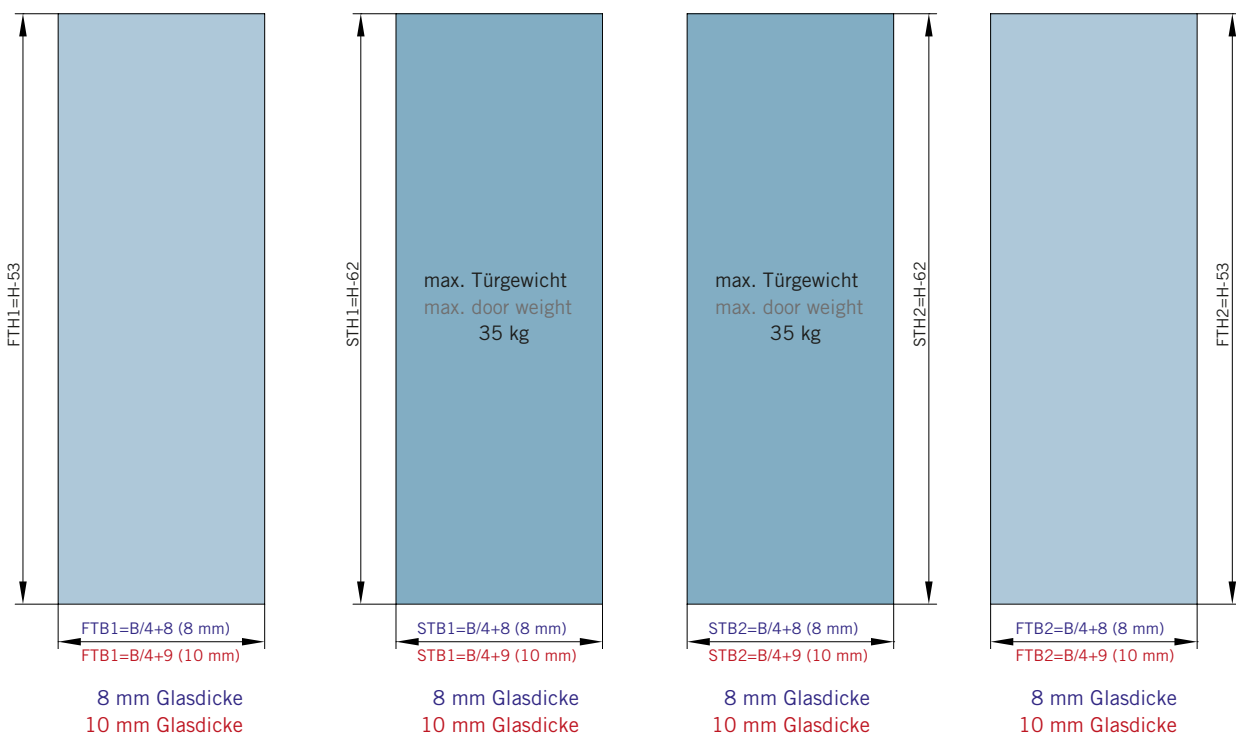

Typ(e) 380(ü)DT

Max. Türbreite bei Türhöhe 2000 mm | Max. door width with door height 2000 mm:
720 mm (8 mm) / 600 mm (10 mm)
Überhöhen auf Anfrage | Oversize height on request

| Art.-Nr. Art. No. | Bezeichnung | Description |
|----------------------------------|---|--|
| 74.237 2 (St. pce) | Wasserabweiser für 8-10 mm Glas, 2000 mm lang | Water dispenser for 8-10 mm glass, 2000 mm long |
| 74.240 5 (St. pce) | Glasschutz, PVC weich, für 8 mm Glas, 2000 mm lang | Glass protection, PVC soft, for 8 mm glass, 2000 mm long |
| 74.241 5 (St. pce) | Glasschutz, PVC weich, für 10 mm Glas, 2000 mm lang | Glass protection, PVC soft, for 10 mm glass, 2000 mm long |
| 74.138 2 (St. pce) | Wandanschlussprofil für 8-10 mm Glas, 2000 mm lang | Wall connection profile for 8-10 mm glass, 2000 mm long |
| 75.025 1 (St. pce) | Schiebetürgriffleiste, beidseitig, selbstklebend, inkl. Montageschablone | Sliding door handle bar, both sides, self-adhesive, incl. mouting instruction |
| 75.086 1 (St. pce) | Flügelführungsstück, teilbar, für Schiebetürflügel DIN-R, für 8-10 mm Glas | Glass guide, separable, for sliding door DIN-R for 8-10 mm glass |
| 75.087 1 (St. pce) | Flügelführungsstück, teilbar, für Schiebetürflügel DIN-L, für 8-10 mm Glas | Glass guide, separable, for sliding door DIN-L, for 8-10 mm glass |
| 74.041 1 (St. pce) | Eck-Verbindungsprofil 90° für 8 mm Glas, 2000 mm lang | Corner connection 90° for 8 mm glass, 2000 mm long |
| 74.056 (74.057) 1 (St. pce) | Magnetdichtung 180° für 6-8 mm Glas, 2000 (2500) mm lang | Magnetic seal 180° for 6-8 mm glass, 2000 (2500) mm long |
| 74.230 1 (St. pce) | Magnetdichtung 180° für 10-12 mm Glas, 2500 mm lang | Magnetic seal 180° for 10-12 mm glass, 2500 mm long |
| 74.069 1 (St. pce) | Schwallschutzprofil, 2000 mm lang (optional) | Splashguard profile, 2000 mm long (optional) |