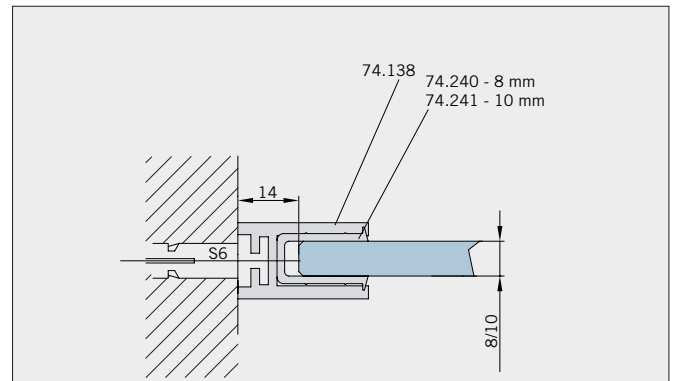

Typ(e) 323(ü)

Max. Türbreite bei Türhöhe 2000 mm | Max. door width with door height 2000 mm:

750 mm (8 mm) / 600 mm (10 mm)

Überbreiten nur mögl. mit Deckenstütze | Oversize width only with roof support

Überhöhen auf Anfrage | Oversize height on request

Art.-Nr. | Art. No.	Bezeichnung	Description
74.237 2 (St. | pce)	Wasserabweiser für 8-10 mm Glas, 2000 mm lang	Water dispenser for 8-10 mm glass, 2000 mm long
74.240 5 (St. | pce)	Glasschutz, PVC weich, für 8 mm Glas, 2000 mm lang	Glass protection, PVC soft, for 8 mm glass, 2000 mm long
74.241 5 (St. | pce)	Glasschutz, PVC weich, für 10 mm Glas, 2000 mm lang	Glass protection, PVC soft, for 10 mm glass, 2000 mm long
74.138 2 (St. | pce)	Wandanschlussprofil für 8-10 mm Glas, 2 000 mm lang	Wall conection profile for 8-10 mm glass, 2000 mm long
75.025 1 (St. | pce)	Schiebetürgriffeleiste, beidseitig, selbstklebend, inkl. Montageschablone	Sliding door handle bar, both sides, self-adhesive, incl. mouning instruction
75.086 1 (St. | pce)	Flügelführungsstück, teilbar, für Schiebetürflügel DIN-R, für 8-10 mm Glas	Glass guide, separable, for sliding door DIN-R for 8-10 mm glass
75.087 1 (St. | pce)	Flügelführungsstück, teilbar, für Schiebetürflügel DIN-L, für 8-10 mm Glas	Glass guide, separable, for sliding door DIN-L, for 8-10 mm glass
74.041 1 (St. | pce)	Eck-Verbindungsprofil 90° für 8 mm Glas, 2000 mm lang	Corner connection 90° for 8 mm glass, 2000 mm long
74.052 (74.053) 1 (St. | pce)	Magnetdichtung 90°, für 6-8 mm Glas, 2000 (2500) mm lang	Magnetic seal 90° for 6-8 mm glass, 2000 (2500) mm long
74.231 1 (St. | pce)	Magnetdichtung 90° für 10-12 mm Glas, 2500 mm lang	Magnetic seal 90° for 10-12 mm glass, 2500 mm long
74.069 1 (St. | pce)	Schwallschutzprofil, 2000 mm lang (optional)	Splashguard profile, 2000 mm long (optional)

Details