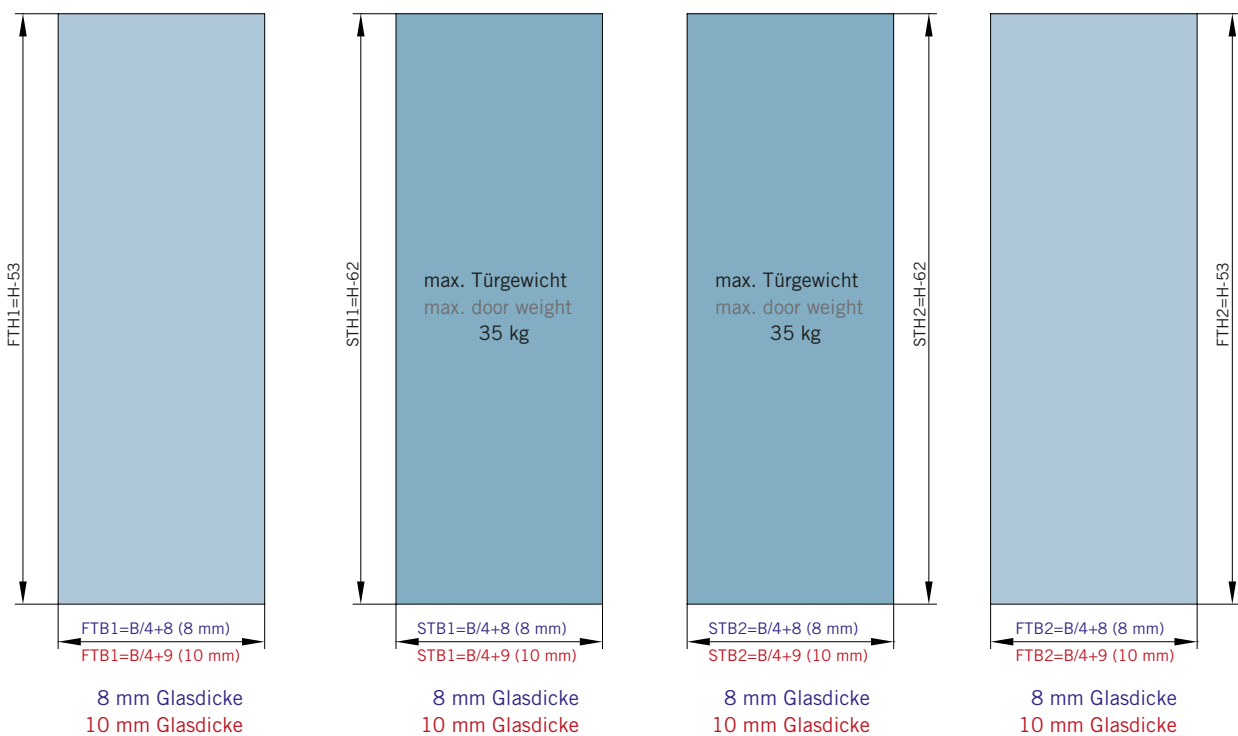

Typ(e) 375(ü)BW

Max. Türbreite bei Türhöhe 2000 mm | Max. door width with door height 2000 mm:
720 mm (8 mm) / 600 mm (10 mm)
Überhöhen auf Anfrage | Oversize height on request

| Art.-Nr. Art. No. | Bezeichnung | Description |
|----------------------------------|---|--|
| 74.237 2 (St. pce) | Wasserabweiser für 8-10 mm Glas, 2000 mm lang | Water disperser for 8-10 mm glass, 2000 mm long |
| 74.240 4 (St. pce) | Glasschutz, PVC weich, für 8 mm Glas, 2000 mm lang | Glass protection, PVC soft, for 8 mm glass, 2000 mm long |
| 74.241 4 (St. pce) | Glasschutz, PVC weich, für 10 mm Glas, 2000 mm lang | Glass protection, PVC soft, for 10 mm glass, 2000 mm long |
| 74.138 2 (St. pce) | Wandanschlussprofil für 8-10 mm Glas, 2000 mm lang | Wall conection profile for 8-10 mm glass, 2000 mm long |
| 75.025 1 (St. pce) | Schiebetürgriffeleiste, beidseitig, selbstklebend, inkl. Montageschablone | Sliding door handle bar, both sides, self-adhesive, incl. mouting instruction |
| 75.086 1 (St. pce) | Flügelführungsstück, teilbar, für Schiebetürflügel DIN-R, für 8-10 mm Glas | Glass guide, separable, for sliding door DIN-R for 8-10 mm glass |
| 75.087 1 (St. pce) | Flügelführungsstück, teilbar, für Schiebetürflügel DIN-L, für 8-10 mm Glas | Glass guide, separable, for sliding door DIN-L, for 8-10 mm glass |
| 74.056 (74.057) 1 (St. pce) | Magnetdichtung 180° für 6-8 mm Glas, 2000 (2500) mm lang | Magnetic seal 180° for 6-8 mm glass, 2000 (2500) mm long |
| 74.230 1 (St. pce) | Magnetdichtung 180° für 10-12 mm Glas, 2500 mm lang | Magnetic seal 180° for 10-12 mm glass, 2500 mm long |
| 74.069 1 (St. pce) | Schwallschutzprofil, 2000 mm lang (optional) | Splashguard profile, 2000 mm long (optional) |