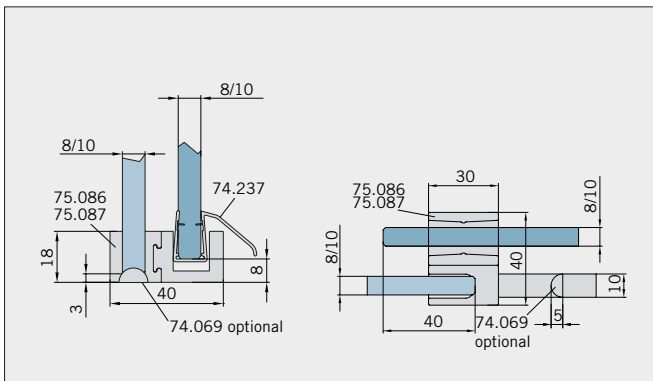

Typ(e) 331(ü)

Max. Türbreite bei Türhöhe 2000 mm | Max. door width with door height 2000 mm:
1250 mm (8 mm) / 1000 mm (10 mm)
Überhöhen auf Anfrage | Oversize height on request

Art.-Nr. | Art. No.	Bezeichnung	Description
74.237 1 (St. | pce)	Wasserabweiser für 8-10 mm Glas, 2000 mm lang	Water dispenser for 8-10 mm glass, 2000 mm long
74.240 4 (St. | pce)	Glasschutz, PVC weich, für 8 mm Glas, 2000 mm lang	Glass protection, PVC soft, for 8 mm glass, 2000 mm long
74.241 4 (St. | pce)	Glasschutz, PVC weich, für 10 mm Glas, 2000 mm lang	Glass protection, PVC soft, for 10 mm glass, 2000 mm long
74.138 2 (St. | pce)	Wandanschlussprofil für 8-10 mm Glas, 2000 mm lang	Wall conection profile for 8-10 mm glass, 2000 mm long
75.025 1 (St. | pce)	Schiebetürgriffleiste, beidseitig, selbstklebend, inkl. Montageschablone	Sliding door handle bar, both sides, self-adhesive, incl. mouting instruction
75.086 (75.087) 1 (St. | pce)	Flügelführungsstück, teilbar, für Schiebetürflügel DIN-R (DIN-L), für 8-10 mm Glas	Glass guide, separable, for sliding door DIN-R (DIN-L), for 8-10 mm glass
74.025 (74.026) 1 (St. | pce)	Schlauchdichtung mit kurzem Glaseinstand für 8 mm Glas, 2000 (2500) mm lang	Soft nose seal short glass channel for 8 mm glass, 2000 (2500) mm long
74.235 1 (St. | pce)	Schlauchdichtung mit langem Glaseinstand für 10-12 mm Glas, 2500 mm lang	Soft nose seal with long glass channel for 10-12 mm glass, 2500 mm long
74.069 1 (St. | pce)	Schwallenschutzprofil, 2000 mm lang (optional)	Splashguard profile, 2000 mm long (optional)

Details