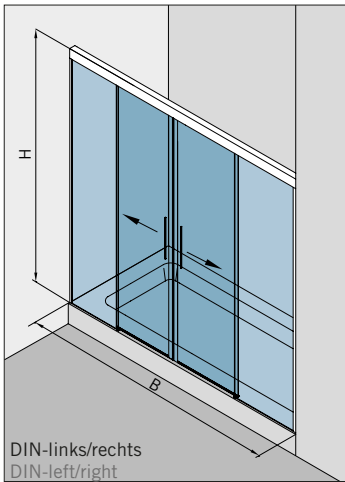

Typ(e) 375(ü)DT

Max. Türbreite bei Türhöhe 2000 mm | Max. door width with door height 2000 mm:
720 mm (8 mm) / 600 mm (10 mm)
Überhöhen auf Anfrage | Oversize height on request