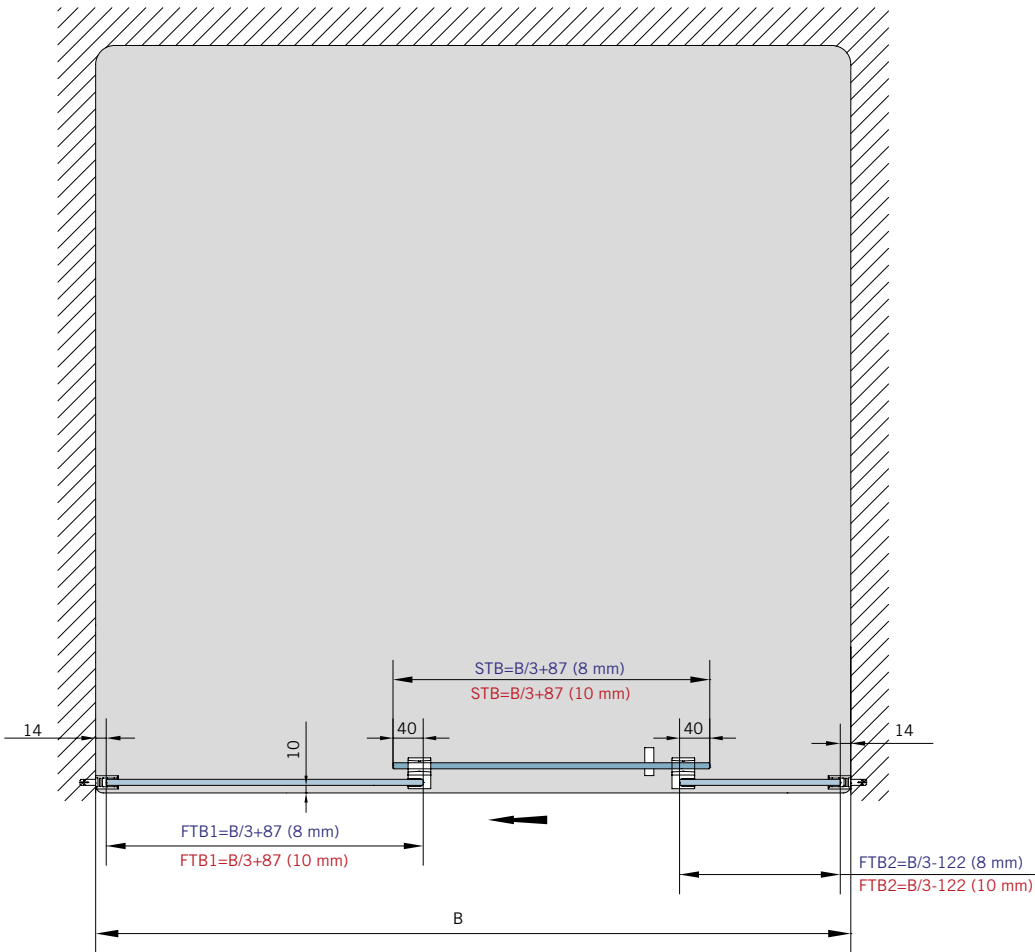

Typ(e) 370(ü)

Draufsicht / Für Duschen **mit/ohne** Duschtaße / DIN-links (DIN-rechts spiegelbildlich)
Top view / For showers **with/without** shower tray / DIN-left (DIN-right mirror-inverted)