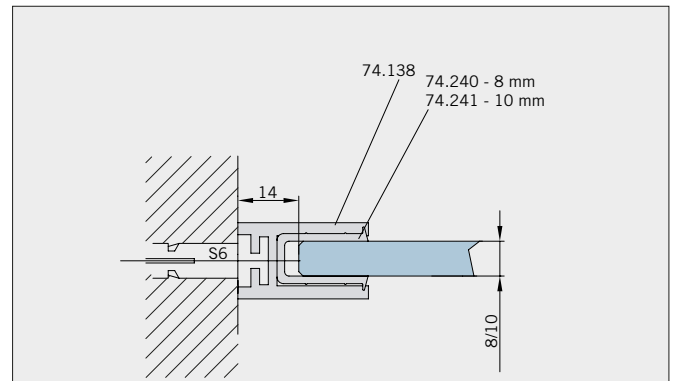

Typ(e) 370(ü)

Max. Türbreite bei Türhöhe 2000 mm | Max. door width with door height 2000 mm:
1250 mm (8 mm) / 1000 mm (10 mm)
Überhöhen auf Anfrage | Oversize height on request

Art.-Nr. | Art. No.	Bezeichnung	Description
74.237 1 (St. | pce)	Wasserabweiser für 8-10 mm Glas, 2000 mm lang	Water disperser for 8-10 mm glass, 2000 mm long
74.240 4 (St. | pce)	Glasschutz, PVC weich, für 8 mm Glas, 2000 mm lang	Glass protection, PVC soft, for 8 mm glass, 2000 mm long
74.241 4 (St. | pce)	Glasschutz, PVC weich, für 10 mm Glas, 2000 mm lang	Glass protection, PVC soft, for 10 mm glass, 2000 mm long
74.138 2 (St. | pce)	Wandanschlussprofil für 8-10 mm Glas, 2000 mm lang	Wall conection profile for 8-10 mm glass, 2000 mm long
75.025 1 (St. | pce)	Schiebetürgriffleiste, beidseitig, selbstklebend, inkl. Montageschablone	Sliding door handle bar, both sides, self-adhesive, incl. mouting instruction
75.086 (75.087) 1 (St. | pce)	Flügelführungsstück, teilbar, für Schiebetürflügel DIN-R (DIN-L), für 8-10 mm Glas	Glass guide, separable, for sliding door DIN-R (DIN-L), for 8-10 mm glass
74.069 1 (St. | pce)	Schwallschutzprofil, 2000 mm lang (optional)	Splashguard profile, 2000 mm long (optional)

Details