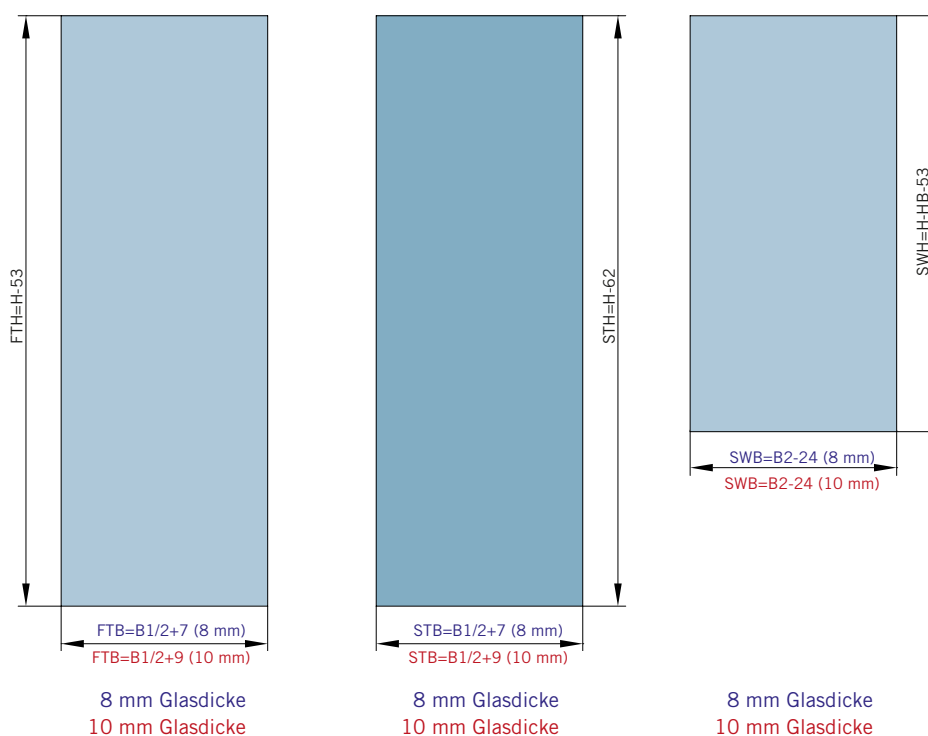

Details

Typ(e) 331(ü)

Draufsicht / Für Duschen mit Duschtasse / DIN-links (DIN-rechts spiegelbildlich)
Top view / For showers with shower tray / DIN-left (DIN-right mirror-inverted)

Glasbearbeitung / Aussenansicht / Für Duschen mit Duschtasse / DIN-links (DIN-rechts spiegelbildlich)
Glass preparation / view from outside / For showers with shower tray / DIN-left (DIN-right mirror-inverted)