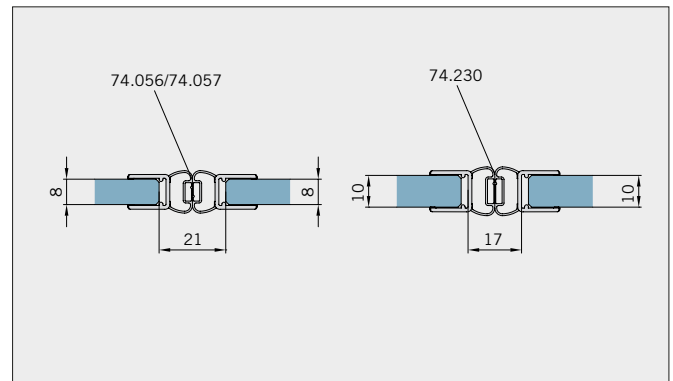

Typ(e) 380(ü)BW

Max. Türbreite bei Türhöhe 2000 mm | Max. door width with door height 2000 mm:
720 mm (8 mm) / 600 mm (10 mm)
Überhöhen auf Anfrage | Oversize height on request

Art.-Nr. | Art. No.	Bezeichnung	Description
74.237 2 (St. | pce)	Wasserabweiser für 8-10 mm Glas, 2000 mm lang	Water disperser for 8-10 mm glass, 2000 mm long
74.240 5 (St. | pce)	Glasschutz, PVC weich, für 8 mm Glas, 2000 mm lang	Glass protection, PVC soft, for 8 mm glass, 2000 mm long
74.241 5 (St. | pce)	Glasschutz, PVC weich, für 10 mm Glas, 2000 mm lang	Glass protection, PVC soft, for 10 mm glass, 2000 mm long
74.138 2 (St. | pce)	Wandanschlussprofil für 8-10 mm Glas, 2000 mm lang	Wall conection profile for 8-10 mm glass, 2000 mm long
75.025 1 (St. | pce)	Schiebetürgriffleiste, beidseitig, selbstklebend, inkl. Montageschablone	Sliding door handle bar, both sides, self-adhesive, incl. mouting instruction
75.086 1 (St. | pce)	Flügelführungsstück, teilbar, für Schiebetürflügel DIN-R, für 8-10 mm Glas	Glass guide, separable, for sliding door DIN-R for 8-10 mm glass
75.087 1 (St. | pce)	Flügelführungsstück, teilbar, für Schiebetürflügel DIN-L, für 8-10 mm Glas	Glass guide, separable, for sliding door DIN-L, for 8-10 mm glass
74.041 1 (St. | pce)	Eck-Verbindungsprofil 90° für 8 mm Glas, 2000 mm lang	Corner connection 90° for 8 mm glass, 2000 mm long
74.056 (74.057) 1 (St. | pce)	Magnetdichtung 180° für 6-8 mm Glas, 2000 (2500) mm lang	Magnetic seal 180° for 6-8 mm glass, 2000 (2500) mm long
74.230 1 (St. | pce)	Magnetdichtung 180° für 10-12 mm Glas, 2500 mm lang	Magnetic seal 180° for 10-12 mm glass, 2500 mm long
74.069 1 (St. | pce)	Schwallschutzprofil, 2000 mm lang (optional)	Splashguard profile, 2000 mm long (optional)

Details