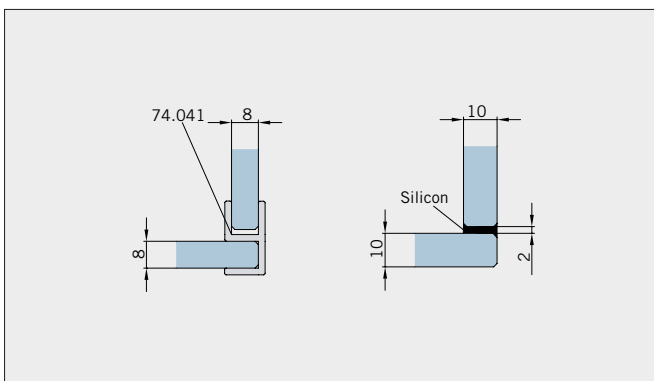

Typ(e) 323(ü)

Max. Türbreite bei Türhöhe 2000 mm | Max. door width with door height 2000 mm:

750 mm (8 mm) / 600 mm (10 mm)

Überbreiten nur mögl. mit Deckenstütze | Oversize width only with roof support

Überhöhen auf Anfrage | Oversize height on request

Art.-Nr. | Art. No.	Bezeichnung	Description
74.237 2 (St. | pce)	Wasserabweiser für 8-10 mm Glas, 2000 mm lang	Water dispenser for 8-10 mm glass, 2000 mm long
74.240 5 (St. | pce)	Glasschutz, PVC weich, für 8 mm Glas, 2000 mm lang	Glass protection, PVC soft, for 8 mm glass, 2000 mm long
74.241 5 (St. | pce)	Glasschutz, PVC weich, für 10 mm Glas, 2000 mm lang	Glass protection, PVC soft, for 10 mm glass, 2000 mm long
74.138 2 (St. | pce)	Wandanschlussprofil für 8-10 mm Glas, 2 000 mm lang	Wall conection profile for 8-10 mm glass, 2000 mm long
75.025 1 (St. | pce)	Schiebetürgriffeleiste, beidseitig, selbstklebend, inkl. Montageschablone	Sliding door handle bar, both sides, self-adhesive, incl. mouning instruction
75.086 1 (St. | pce)	Flügelführungsstück, teilbar, für Schiebetürflügel DIN-R, für 8-10 mm Glas	Glass guide, separable, for sliding door DIN-R for 8-10 mm glass
75.087 1 (St. | pce)	Flügelführungsstück, teilbar, für Schiebetürflügel DIN-L, für 8-10 mm Glas	Glass guide, separable, for sliding door DIN-L, for 8-10 mm glass
74.041 1 (St. | pce)	Eck-Verbindungsprofil 90° für 8 mm Glas, 2000 mm lang	Corner connection 90° for 8 mm glass, 2000 mm long
74.052 (74.053) 1 (St. | pce)	Magnetdichtung 90°, für 6-8 mm Glas, 2000 (2500) mm lang	Magnetic seal 90° for 6-8 mm glass, 2000 (2500) mm long
74.231 1 (St. | pce)	Magnetdichtung 90° für 10-12 mm Glas, 2500 mm lang	Magnetic seal 90° for 10-12 mm glass, 2500 mm long
74.069 1 (St. | pce)	Schwallschutzprofil, 2000 mm lang (optional)	Splashguard profile, 2000 mm long (optional)

Details