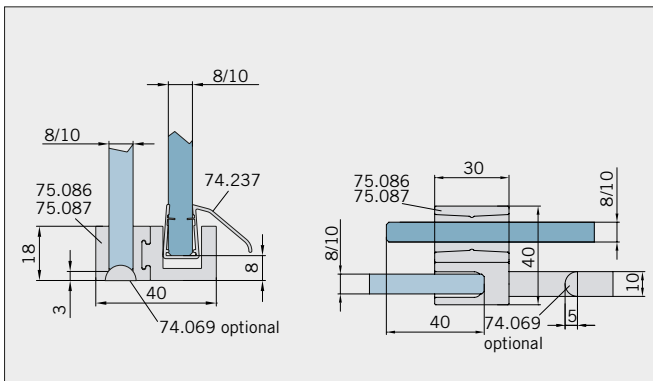

Typ(e) 375(ü)BW

Max. Türbreite bei Türhöhe 2000 mm | Max. door width with door height 2000 mm:
720 mm (8 mm) / 600 mm (10 mm)
Überhöhen auf Anfrage | Oversize height on request

Art.-Nr. | Art. No.	Bezeichnung	Description
74.237 2 (St. | pce)	Wasserabweiser für 8-10 mm Glas, 2000 mm lang	Water disperser for 8-10 mm glass, 2000 mm long
74.240 4 (St. | pce)	Glasschutz, PVC weich, für 8 mm Glas, 2000 mm lang	Glass protection, PVC soft, for 8 mm glass, 2000 mm long
74.241 4 (St. | pce)	Glasschutz, PVC weich, für 10 mm Glas, 2000 mm lang	Glass protection, PVC soft, for 10 mm glass, 2000 mm long
74.138 2 (St. | pce)	Wandanschlussprofil für 8-10 mm Glas, 2000 mm lang	Wall conection profile for 8-10 mm glass, 2000 mm long
75.025 1 (St. | pce)	Schiebetürgriffeleiste, beidseitig, selbstklebend, inkl. Montageschablone	Sliding door handle bar, both sides, self-adhesive, incl. mouting instruction
75.086 1 (St. | pce)	Flügelführungsstück, teilbar, für Schiebetürflügel DIN-R, für 8-10 mm Glas	Glass guide, separable, for sliding door DIN-R for 8-10 mm glass
75.087 1 (St. | pce)	Flügelführungsstück, teilbar, für Schiebetürflügel DIN-L, für 8-10 mm Glas	Glass guide, separable, for sliding door DIN-L, for 8-10 mm glass
74.056 (74.057) 1 (St. | pce)	Magnetdichtung 180° für 6-8 mm Glas, 2000 (2500) mm lang	Magnetic seal 180° for 6-8 mm glass, 2000 (2500) mm long
74.230 1 (St. | pce)	Magnetdichtung 180° für 10-12 mm Glas, 2500 mm lang	Magnetic seal 180° for 10-12 mm glass, 2500 mm long
74.069 1 (St. | pce)	Schwallschutzprofil, 2000 mm lang (optional)	Splashguard profile, 2000 mm long (optional)

Details