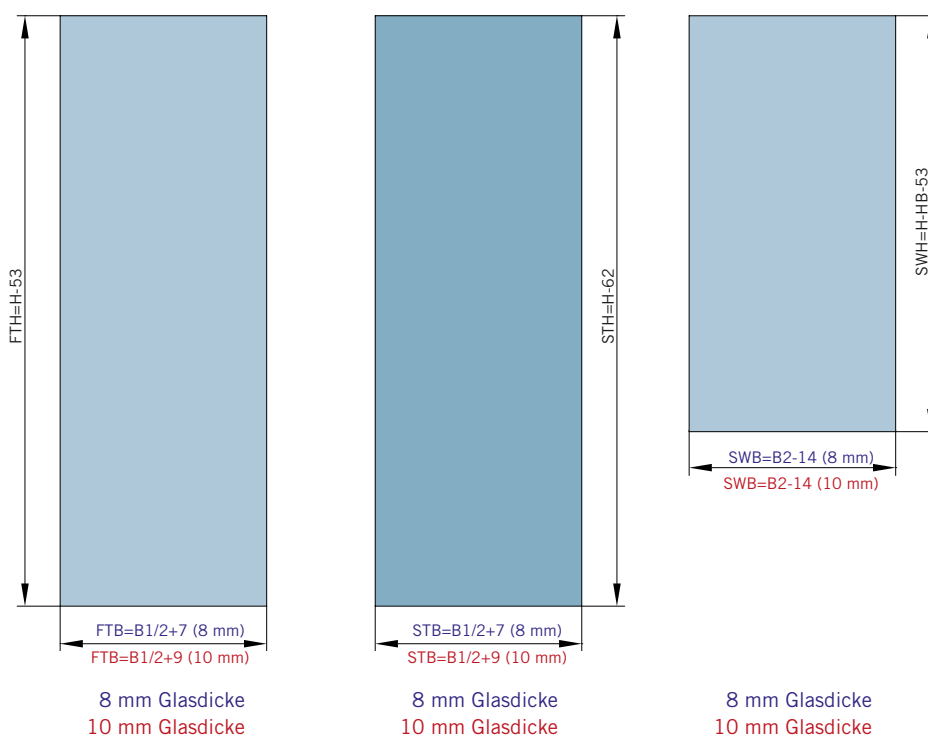

Glasbearbeitung / Aussenansicht / Für Duschen **ohne** Duschtasse / DIN-links (DIN-rechts spiegelbildlich)
Glass preparation / view from outside / For showers **without** shower tray / DIN-left (DIN-right mirror-inverted)