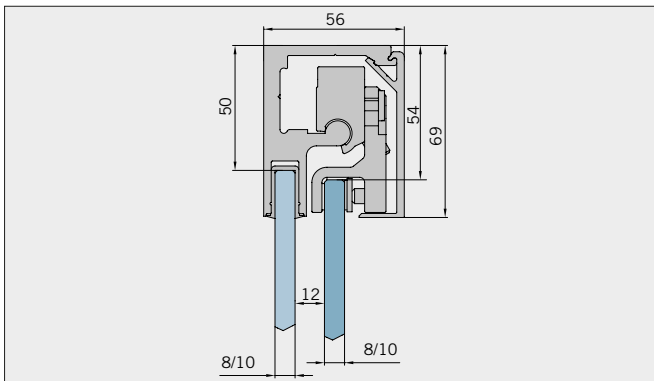

Typ(e) 380(ü)DT

Max. Türbreite bei Türhöhe 2000 mm | Max. door width with door height 2000 mm:
720 mm (8 mm) / 600 mm (10 mm)
Überhöhen auf Anfrage | Oversize height on request

Art.-Nr. | Art. No.	Bezeichnung	Description
74.237 2 (St. | pce)	Wasserabweiser für 8-10 mm Glas, 2000 mm lang	Water dispenser for 8-10 mm glass, 2000 mm long
74.240 5 (St. | pce)	Glasschutz, PVC weich, für 8 mm Glas, 2000 mm lang	Glass protection, PVC soft, for 8 mm glass, 2000 mm long
74.241 5 (St. | pce)	Glasschutz, PVC weich, für 10 mm Glas, 2000 mm lang	Glass protection, PVC soft, for 10 mm glass, 2000 mm long
74.138 2 (St. | pce)	Wandanschlussprofil für 8-10 mm Glas, 2000 mm lang	Wall connection profile for 8-10 mm glass, 2000 mm long
75.025 1 (St. | pce)	Schiebetürgriffleiste, beidseitig, selbstklebend, inkl. Montageschablone	Sliding door handle bar, both sides, self-adhesive, incl. mouting instruction
75.086 1 (St. | pce)	Flügelführungsstück, teilbar, für Schiebetürflügel DIN-R, für 8-10 mm Glas	Glass guide, separable, for sliding door DIN-R for 8-10 mm glass
75.087 1 (St. | pce)	Flügelführungsstück, teilbar, für Schiebetürflügel DIN-L, für 8-10 mm Glas	Glass guide, separable, for sliding door DIN-L, for 8-10 mm glass
74.041 1 (St. | pce)	Eck-Verbindungsprofil 90° für 8 mm Glas, 2000 mm lang	Corner connection 90° for 8 mm glass, 2000 mm long
74.056 (74.057) 1 (St. | pce)	Magnetdichtung 180° für 6-8 mm Glas, 2000 (2500) mm lang	Magnetic seal 180° for 6-8 mm glass, 2000 (2500) mm long
74.230 1 (St. | pce)	Magnetdichtung 180° für 10-12 mm Glas, 2500 mm lang	Magnetic seal 180° for 10-12 mm glass, 2500 mm long
74.069 1 (St. | pce)	Schwallschutzprofil, 2000 mm lang (optional)	Splashguard profile, 2000 mm long (optional)

Details