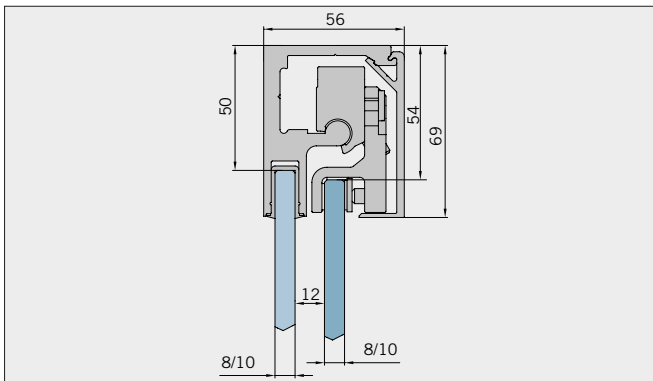

Typ(e) 380(ü)BW

Max. Türbreite bei Türhöhe 2000 mm | Max. door width with door height 2000 mm:
720 mm (8 mm) / 600 mm (10 mm)
Überhöhen auf Anfrage | Oversize height on request

Art.-Nr. | Art. No.	Bezeichnung	Description
74.237 2 (St. | pce)	Wasserabweiser für 8-10 mm Glas, 2000 mm lang	Water disperser for 8-10 mm glass, 2000 mm long
74.240 5 (St. | pce)	Glasschutz, PVC weich, für 8 mm Glas, 2000 mm lang	Glass protection, PVC soft, for 8 mm glass, 2000 mm long
74.241 5 (St. | pce)	Glasschutz, PVC weich, für 10 mm Glas, 2000 mm lang	Glass protection, PVC soft, for 10 mm glass, 2000 mm long
74.138 2 (St. | pce)	Wandanschlussprofil für 8-10 mm Glas, 2000 mm lang	Wall conection profile for 8-10 mm glass, 2000 mm long
75.025 1 (St. | pce)	Schiebetürgriffleiste, beidseitig, selbstklebend, inkl. Montageschablone	Sliding door handle bar, both sides, self-adhesive, incl. mouting instruction
75.086 1 (St. | pce)	Flügelführungsstück, teilbar, für Schiebetürflügel DIN-R, für 8-10 mm Glas	Glass guide, separable, for sliding door DIN-R for 8-10 mm glass
75.087 1 (St. | pce)	Flügelführungsstück, teilbar, für Schiebetürflügel DIN-L, für 8-10 mm Glas	Glass guide, separable, for sliding door DIN-L, for 8-10 mm glass
74.041 1 (St. | pce)	Eck-Verbindungsprofil 90° für 8 mm Glas, 2000 mm lang	Corner connection 90° for 8 mm glass, 2000 mm long
74.056 (74.057) 1 (St. | pce)	Magnetdichtung 180° für 6-8 mm Glas, 2000 (2500) mm lang	Magnetic seal 180° for 6-8 mm glass, 2000 (2500) mm long
74.230 1 (St. | pce)	Magnetdichtung 180° für 10-12 mm Glas, 2500 mm lang	Magnetic seal 180° for 10-12 mm glass, 2500 mm long
74.069 1 (St. | pce)	Schwallschutzprofil, 2000 mm lang (optional)	Splashguard profile, 2000 mm long (optional)

Details