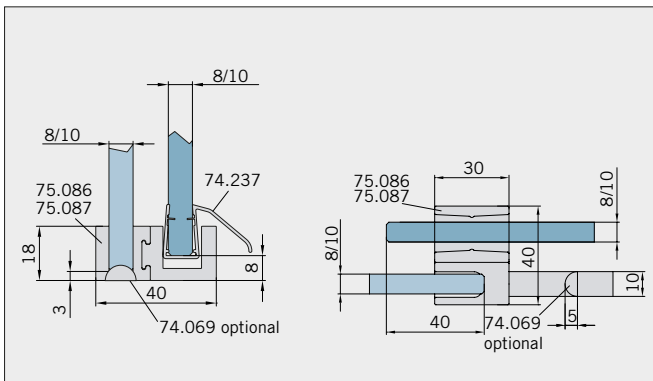

Typ(e) 300(ü)

Max. Türbreite bei Türhöhe 2000 mm | Max. door width with door height 2000 mm:
1250 mm (8 mm) / 1000 mm (10 mm)
Überhöhen auf Anfrage | Oversize height on request

Art.-Nr. | Art. No.	Bezeichnung	Description
74.237 1 (St. | pce)	Wasserabweiser für 8-10 mm Glas, 2000 mm lang	Water disperser for 8-10 mm glass, 2000 mm long
74.240 2 (St. | pce)	Glasschutz, PVC weich, für 8 mm Glas, 2000 mm lang	Glass protection, PVC soft, for 8 mm glass, 2000 mm long
74.241 2 (St. | pce)	Glasschutz, PVC weich, für 10 mm Glas, 2000 mm lang	Glass protection, PVC soft, for 10 mm glass, 2000 mm long
74.138 1 (St. | pce)	Wandanschlussprofil für 8-10 mm Glas, 2000 mm lang	Wall conection profile for 8-10 mm glass, 2000 mm long
75.025 1 (St. | pce)	Schiebetürgriffeleiste, beidseitig, selbstklebend, inkl. Montageschablone	Sliding door handle bar, both sides, self-adhesive, incl. mouning instruction
75.086 (75.087) 1 (St. | pce)	Flügelführungsstück, teilbar, für Schiebetürflügel DIN-R (DIN-L), für 8-10 mm Glas	Glass guide, separable, for sliding door DIN-R (DIN-L), for 8-10 mm glass
74.025 (74.026) 1 (St. | pce)	Schlauchdichtung mit kurzem Glaseinstand für 8 mm Glas, 2000 (2500) mm lang	Soft nose seal short glass channel for 8 mm glass, 2000 (2500) mm long
74.235 1 (St. | pce)	Schlauchdichtung mit langem Glaseinstand für 10-12 mm Glas, 2500 mm lang	Soft nose seal with long glass channel for 10-12 mm glass, 2500 mm long
74.069 1 (St. | pce)	Schwallschutzprofil, 2000 mm lang (optional)	Splashguard profile, 2000 mm long (optional)

Details