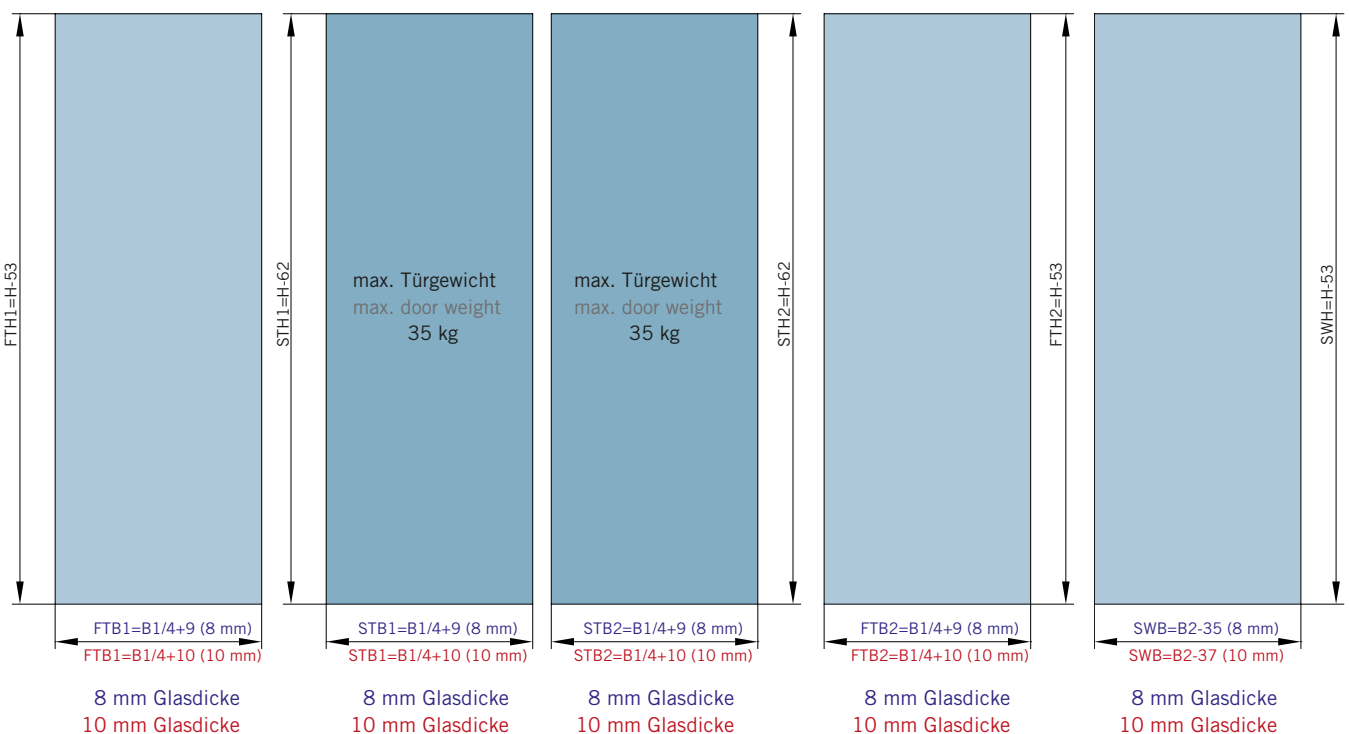

Details

Typ(e) 380(ü)DT

Draufsicht / Für Duschen mit Duschtasse / DIN-links (DIN-rechts spiegelbildlich)
Top view / For showers with shower tray / DIN-left (DIN-right mirror-inverted)

Glasbearbeitung / Aussenansicht / Für Duschen mit Duschtasse / DIN-links (DIN-rechts spiegelbildlich)
Glass preparation / view from outside / For showers with shower tray / DIN-left (DIN-right mirror-inverted)