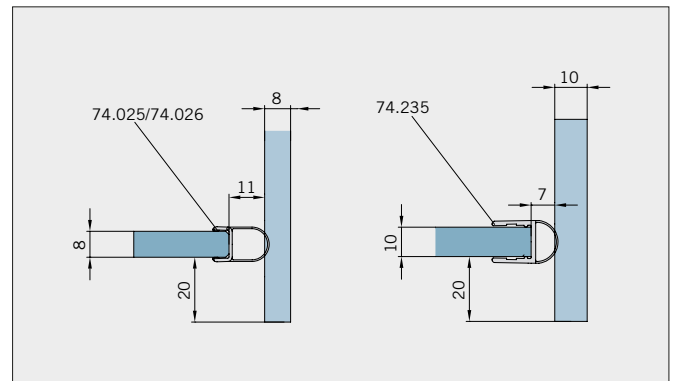

Typ(e) 330(ü)

Max. Türbreite bei Türhöhe 2000 mm | Max. door width with door height 2000 mm:
1250 mm (8 mm) / 1000 mm (10 mm)
Überhöhen auf Anfrage | Oversize height on request

Art.-Nr. | Art. No.	Bezeichnung	Description
74.237 1 (St. | pce)	Wasserabweiser für 8-10 mm Glas, 2000 mm lang	Water disperser for 8-10 mm glass, 2000 mm long
74.240 4 (St. | pce)	Glasschutz, PVC weich, für 8 mm Glas, 2000 mm lang	Glass protection, PVC soft, for 8 mm glass, 2000 mm long
74.241 4 (St. | pce)	Glasschutz, PVC weich, für 10 mm Glas, 2000 mm lang	Glass protection, PVC soft, for 10 mm glass, 2000 mm long
74.138 2 (St. | pce)	Wandanschlussprofil für 8-10 mm Glas, 2000 mm lang	Wall conection profile for 8-10 mm glass, 2000 mm long
75.025 1 (St. | pce)	Schiebetürgriffleiste, beidseitig, selbstklebend, inkl. Montageschablone	Sliding door handle bar, both sides, self-adhesive, incl. mouning instruction
75.086 (75.087) 1 (St. | pce)	Flügelführungsstück, teilbar, für Schiebetürflügel DIN-R (DIN-L), für 8-10 mm Glas	Glass guide, separable, for sliding door DIN-R (DIN-L), for 8-10 mm glass
74.025 (74.026) 1 (St. | pce)	Schlauchdichtung mit kurzem Glaseinstand für 8 mm Glas, 2000 (2500) mm lang	Soft nose seal short glass channel for 8 mm glass, 2000 (2500) mm long
74.235 1 (St. | pce)	Schlauchdichtung mit langem Glaseinstand für 10-12 mm Glas, 2500 mm lang	Soft nose seal with long glass channel for 10-12 mm glass, 2500 mm long
74.069 1 (St. | pce)	Schwallschutzprofil, 2000 mm lang (optional)	Splashguard profile, 2000 mm long (optional)

Details