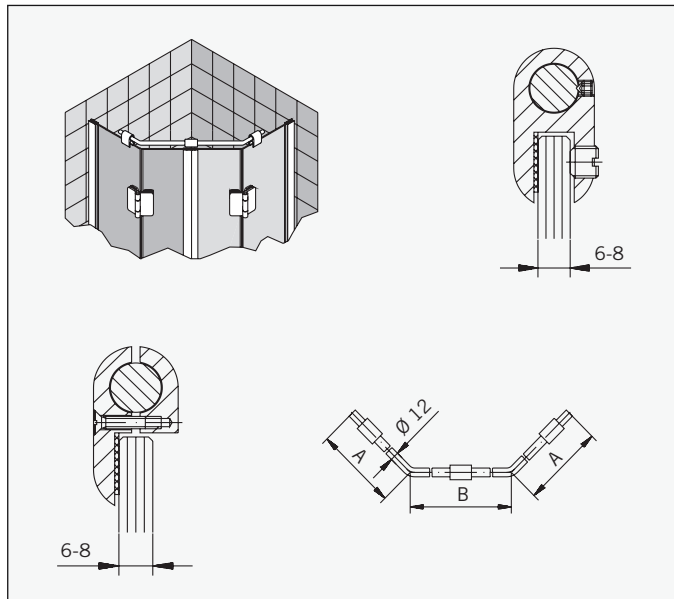

Weight: 0,721 kg

Art.-Nr. 75.005

Haltestange Glas/Glas 135°, ohne
Türanschlag

Art.-Nr. 75.006

Haltestange Glas/Glas 135°, mit
Türanschlag

Aluminium, 12 mm, mit
Befestigungsmaterial.
Bitte bei Bestellung die Maße A
und B angeben (max. für Kabinen
900 mm)

Gewicht: 0,500 kg

Art.-No. 75.005

Support bar glass/glass 135°,
without door stop

Art.-No. 75.006

Support bar glass/glass 135°, with
door stop

Aluminium, 12mm, with
fastening material.
When ordering, please specify
dimension A and B (max. for
showers 900 mm)

Weight: 0,500 kg

Art.-Nr. 75.007

Haltestange Aluminium, 12 mm,
für Viertelkreiskabinen,
für 6-8 mm Glas.
Für RW 500 mm

Art.-Nr. 75.008

Für RW 550 mm

Gewicht: 0,771 kg

Art.-No. 75.007

Support bar, aluminium, 12 mm,
for curved shower,
for 6-8 mm glass.
For RW 500 mm

Art.-No. 75.008

For RW 550 mm

Weight: 0,711 kg