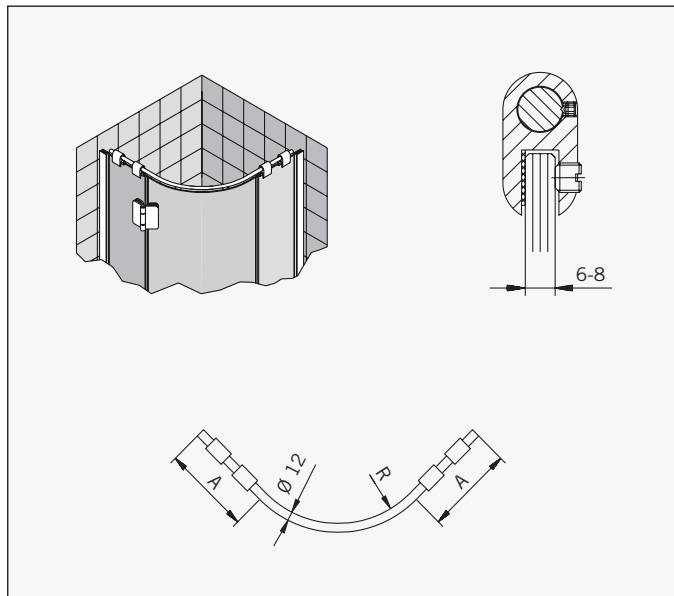

Gewicht: 0,500 kg

Art.-No. 75.005

Support bar glass/glass 135°,
without door stop

Art.-No. 75.006

Support bar glass/glass 135°, with
door stop

Aluminium, 12mm, with
fastening material.
When ordering, please specify
dimension A and B (max. for
showers 900 mm)

Weight: 0,500 kg

Art.-Nr. 75.007

Haltestange Aluminium, 12 mm,
für Viertelkreiskabinen,
für 6-8 mm Glas.
Für RW 500 mm

Art.-Nr. 75.008

Für RW 550 mm

Gewicht: 0,771 kg

Art.-No. 75.007

Support bar, aluminium, 12 mm,
for curved shower,
for 6-8 mm glass.
For RW 500 mm

Art.-No. 75.008

For RW 550 mm

Weight: 0,711 kg