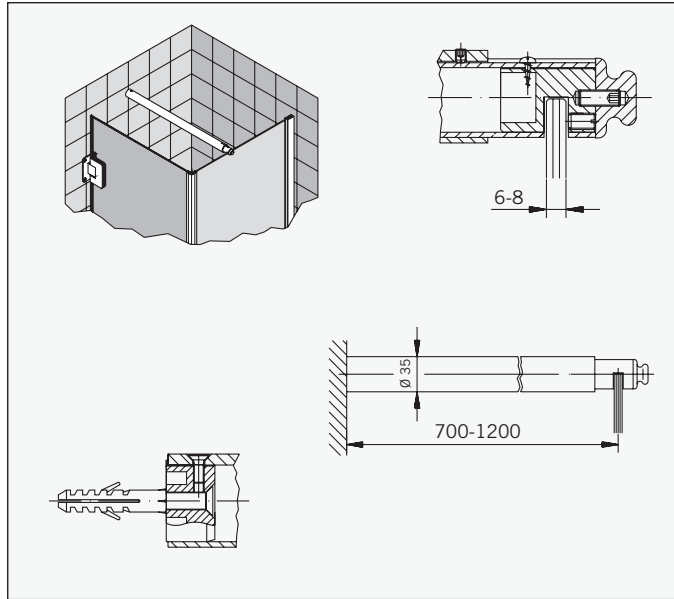

Art.-Nr. 75.002

Universal-Haltestange,
Aluminium,
für 6-8 mm Glas,
einstellbar von 700 bis 1200 mm

Gewicht: 0,721 kg

Art.-No. 75.002

Universal support bar,
aluminium,
for 6-8 mm glass,
adjustable from 700
to 1200 mm

Weight: 0,721 kg

Art.-Nr. 75.005

Haltestange Glas/Glas 135°, ohne
Türanschlag

Art.-Nr. 75.006

Haltestange Glas/Glas 135°, mit
Türanschlag

Aluminium, 12 mm, mit
Befestigungsmaterial.
Bitte bei Bestellung die Maße A
und B angeben (max. für Kabinen
900 mm)

Gewicht: 0,500 kg

Art.-No. 75.005

Support bar glass/glass 135°,
without door stop

Art.-No. 75.006

Support bar glass/glass 135°, with
door stop

Aluminium, 12mm, with
fastening material.
When ordering, please specify
dimension A and B (max. for
showers 900 mm)

Art.-No. 75.008

For RW 550 mm

Weight: 0,711 kg