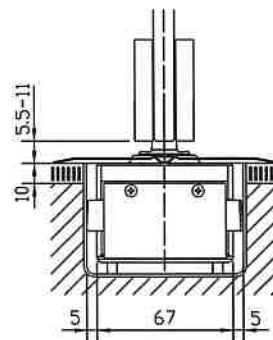

speedy
MADE IN ITALY

KS3000

TECHNOLOGICAL PRODUCTS
FOR GLASS ARCHITECTURE

Istruzioni di montaggio Montageanleitung

EN1154 THERMOCOSTANT

Montageanleitung / Istruzioni di montaggio

BTS KS3000

Einstellungen

Horizontale Einstellungen

Vertikale Einstellungen