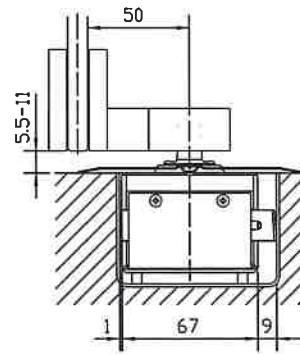

speedy
MADE IN ITALY

KS3000

TECHNOLOGICAL PRODUCTS
FOR GLASS ARCHITECTURE

Istruzioni di montaggio Montageanleitung

EN1154 THERMOCOSTANT

Montageanleitung / Istruzioni di montaggio

BTS KS3000

Einstellungen

Horizontale Einstellungen

Vertikale Einstellungen