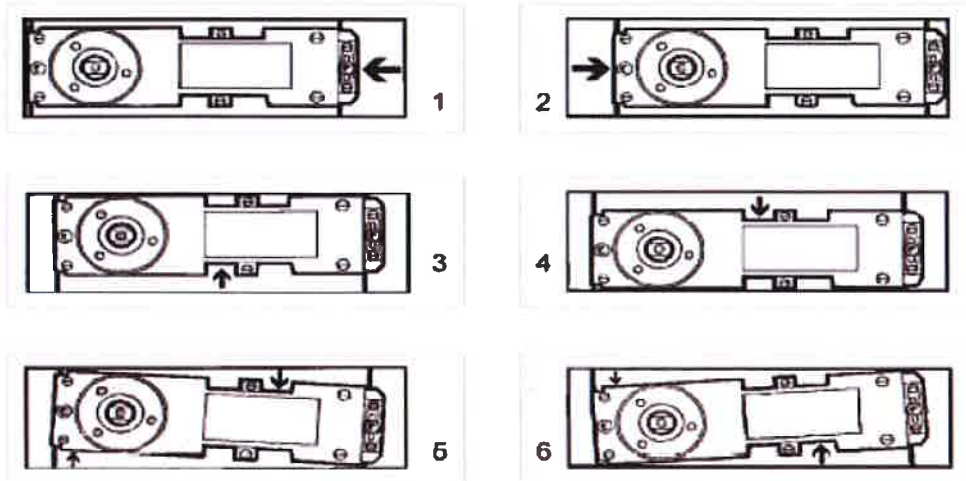

speedy
MADE IN ITALY

KS3000

TECHNOLOGICAL PRODUCTS
FOR GLASS ARCHITECTURE

Istruzioni di montaggio Montageanleitung

EN1154 THERMOCOSTANT

Montageanleitung / Istruzioni di montaggio

BTS KS3000

Einstellungen

Horizontale Einstellungen

Vertikale Einstellungen