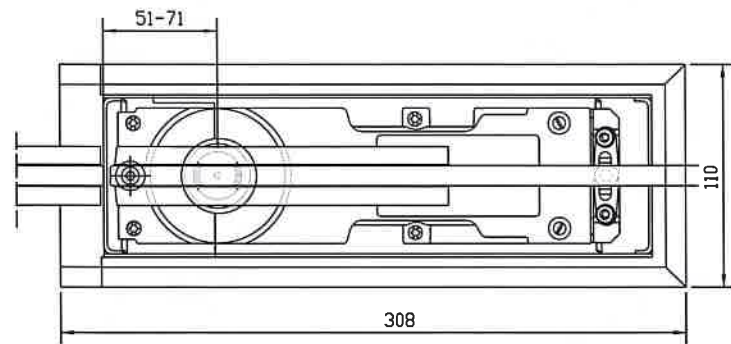

speedy
MADE IN ITALY

KS3000

TECHNOLOGICAL PRODUCTS
FOR GLASS ARCHITECTURE

Istruzioni di montaggio Montageanleitung

EN1154 THERMOCOSTANT

Montageanleitung / Istruzioni di montaggio

BTS KS3000

Einstellungen

Horizontale Einstellungen

Vertikale Einstellungen