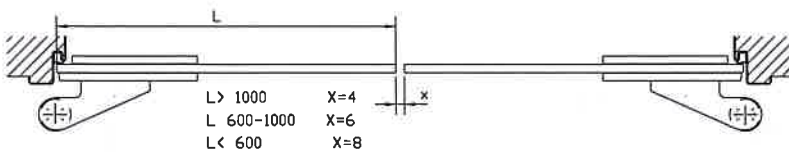

speedy
MADE IN ITALY

KS3000

TECHNOLOGICAL PRODUCTS
FOR GLASS ARCHITECTURE

Istruzioni di montaggio Montageanleitung

EN1154 THERMOCOSTANT

Montageanleitung / Istruzioni di montaggio

BTS KS3000

Einstellungen

Horizontale Einstellungen

Vertikale Einstellungen