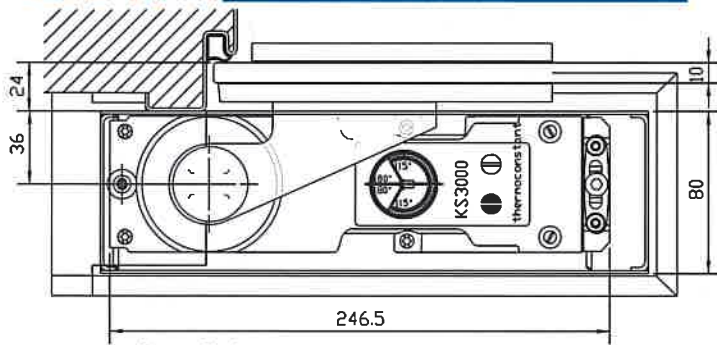

speedy
MADE IN ITALY

KS3000

TECHNOLOGICAL PRODUCTS
FOR GLASS ARCHITECTURE

Istruzioni di montaggio Montageanleitung

EN1154 THERMOCOSTANT

Montageanleitung / Istruzioni di montaggio

BTS KS3000

Einstellungen

Horizontale Einstellungen

Vertikale Einstellungen