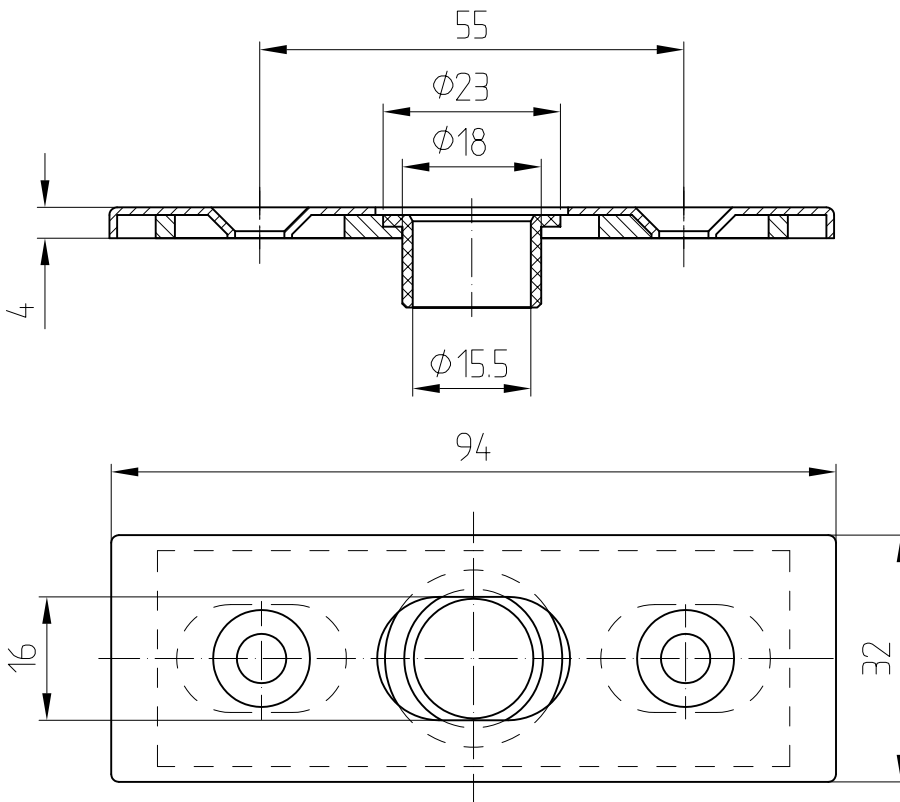

Zubehör für Schlösser und HSW-Feststeller

Bodenbuchsen und Schließbleche

05.190/05.192

Schließblech Art. Nr. 05.190

Bodenbuchse Art. Nr. 05.192

Bodenbuchse mit Stopfen Art. Nr. 05.193

Schließblech für P-S-Flügel
8.15.097.003.50

Exzenterbuchse Art. Nr. 05.194