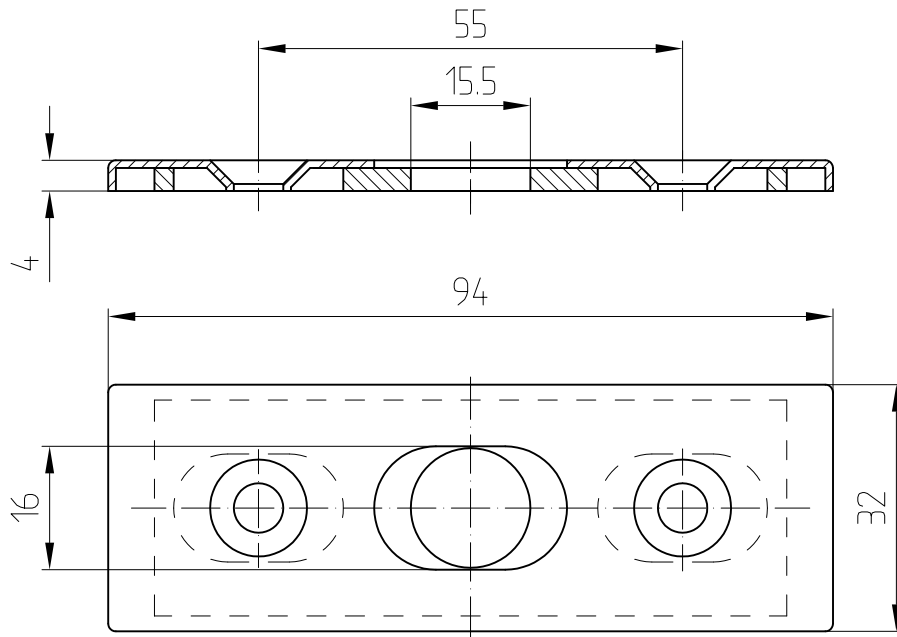

Zubehör für Schlösser und HSW-Feststeller

Bodenbuchsen und Schließbleche

05.190/05.192

Schließblech Art. Nr. 05.190

Bodenbuchse Art. Nr. 05.192

Bodenbuchse mit Stopfen Art. Nr. 05.193

Schließblech für P-S-Flügel
8.15.097.003.50

Exzenterbuchse Art. Nr. 05.194