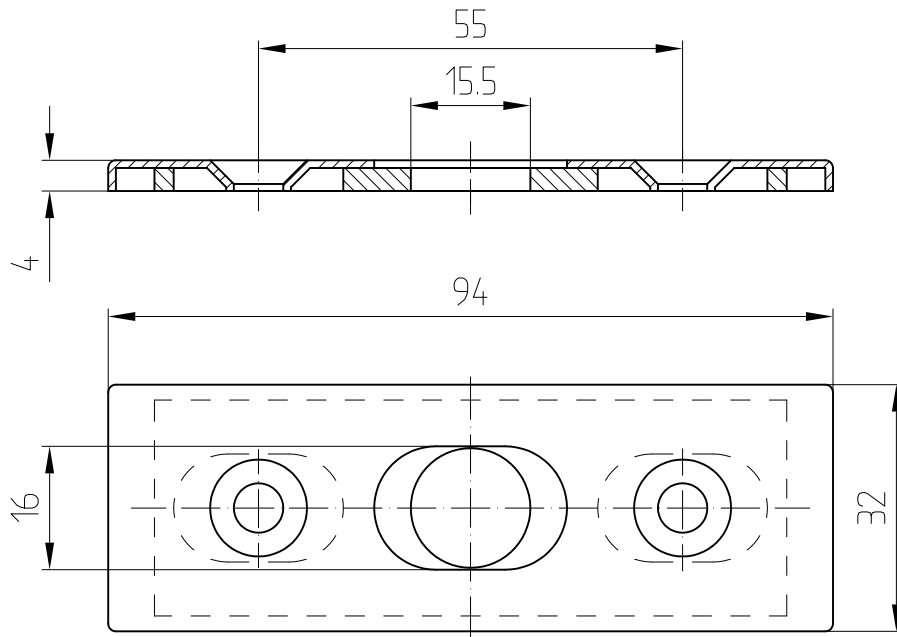

Zubehör für Schlösser und HSW-Feststeller

Bodenbuchsen und Schließbleche

05.190/05.192

Schließblech Art. Nr. 05.190

Bodenbuchse
Art. Nr. 05.192

Bodenbuchse
mit Stopfen
Art. Nr. 05.193

Schließblech für P-S-Flügel
8.15.097.003.50

Exzenterbuchse
Art. Nr. 05.194