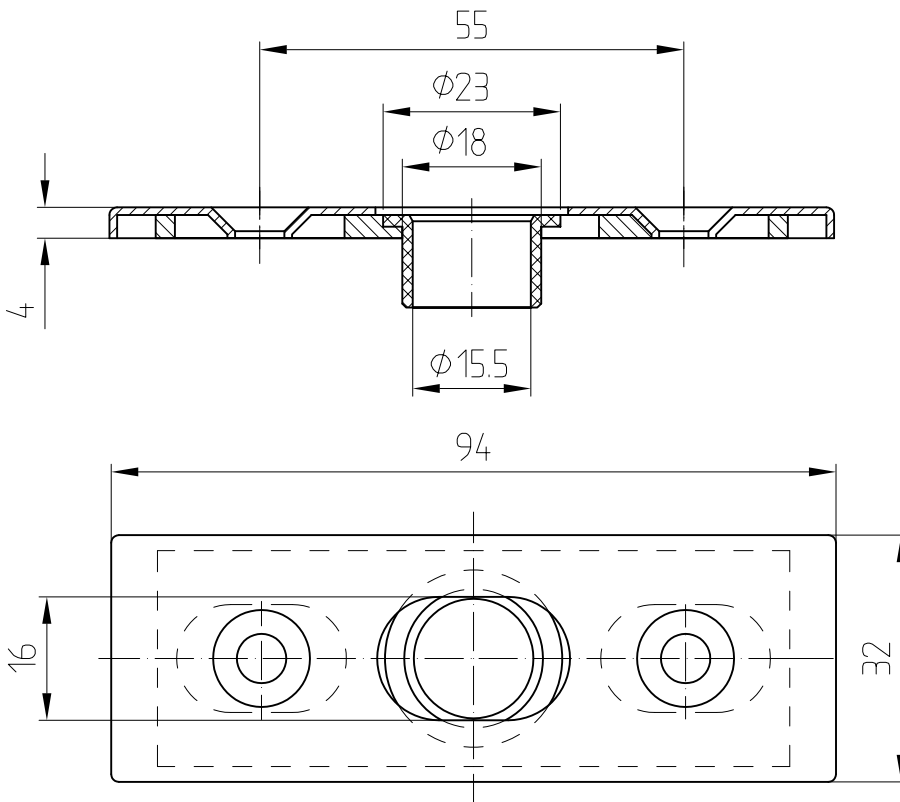

Zubehör für Schlösser und HSW-Feststeller

Bodenbuchsen und Schließbleche

05.190/05.192

Schließblech Art. Nr. 05.190

Bodenbuchse
Art. Nr. 05.192

Bodenbuchse
mit Stopfen
Art. Nr. 05.193

Schließblech für P-S-Flügel
8.15.097.003.50

Exzenterbuchse
Art. Nr. 05.194