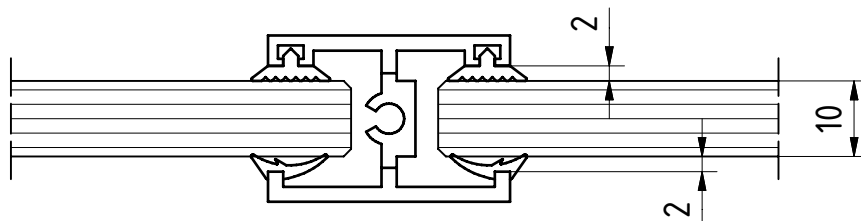

Glaskeilprofil
4mm (für 8mm Glas)
Art. Nr.: 07.254

Glaskeilprofil
2mm (für 10mm Glas)
Art. Nr.: 07.253

Wandanschlussprofil MR 28

Art. Nr.: 07.241 Lagerlänge (ohne Anlage- und Glaskeilprofil)

Art. Nr.: 07.251 Fixlänge (mit Anlage- und Glaskeilprofil)
für 8 und 10mm Glas

Befestigungsabstände

Anlageprofil
(für 8/10mm Glas)
Art. Nr.: 07.255

Glaskeilprofil
4mm (für 8mm Glas)
Art. Nr.: 07.254

Glaskeilprofil
2mm (für 10mm Glas)
Art. Nr.: 07.253

Sprossenprofil MR 28

Art. Nr.: 07.242 Lagerlänge (ohne Anlage- und Glaskeilprofil)

Art. Nr.: 07.252 Fixlänge (mit Anlage- und Glaskeilprofil)
für 8 + 10mm Glas

Anlageprofil
(für 8/10mm Glas)
Art. Nr.: 07.255

Glaskeilprofil
4mm (für 8mm Glas)
Art. Nr.: 07.254

Glaskeilprofil
2mm (für 10mm Glas)
Art. Nr.: 07.253