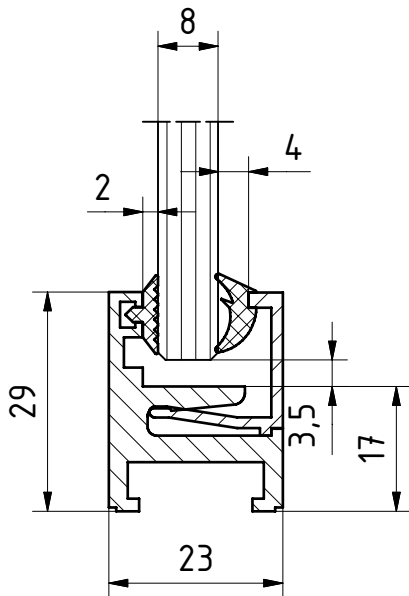

Wandanschlussprofil MR 22

Art. Nr.: 07.240 Lagerlänge (ohne Anlage- und Glaskeilprofil)

Art. Nr.: 07.250 Fixlänge (mit Anlage- und Glaskeilprofil)
für 8 und 10mm Glas

Befestigungsabstände

Anlageprofil
(für 8/10mm Glas)
Art. Nr.: 07.255

Glaskeilprofil
4mm (für 8mm Glas)
Art. Nr.: 07.254

Glaskeilprofil
2mm (für 10mm Glas)
Art. Nr.: 07.253

Wandanschlussprofil MR 28

Art. Nr.: 07.241 Lagerlänge (ohne Anlage- und Glaskeilprofil)

Art. Nr.: 07.251 Fixlänge (mit Anlage- und Glaskeilprofil)
für 8 und 10mm Glas

Befestigungsabstände

Anlageprofil
(für 8/10mm Glas)
Art. Nr.: 07.255

Glaskeilprofil
4mm (für 8mm Glas)
Art. Nr.: 07.254

Glaskeilprofil
2mm (für 10mm Glas)
Art. Nr.: 07.253

Sprossenprofil MR 28

Art. Nr.: 07.242 Lagerlänge (ohne Anlage- und Glaskeilprofil)

Art. Nr.: 07.252 Fixlänge (mit Anlage- und Glaskeilprofil)
für 8 + 10mm Glas

Anlageprofil
(für 8/10mm Glas)
Art. Nr.: 07.255

Glaskeilprofil
4mm (für 8mm Glas)
Art. Nr.: 07.254

Glaskeilprofil
2mm (für 10mm Glas)
Art. Nr.: 07.253