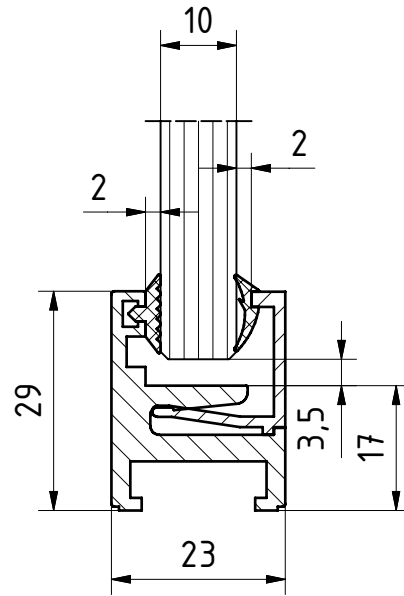

Wandanschlussprofil MR 22

Art. Nr.: 07.240 Lagerlänge (ohne Anlage- und Glaskeilprofil)

Art. Nr.: 07.250 Fixlänge (mit Anlage- und Glaskeilprofil)
für 8 und 10mm Glas

Befestigungsabstände

Anlageprofil
(für 8/10mm Glas)
Art. Nr.: 07.255

Glaskeilprofil
4mm (für 8mm Glas)
Art. Nr.: 07.254

Glaskeilprofil
2mm (für 10mm Glas)
Art. Nr.: 07.253

Wandanschlussprofil MR 28

Art. Nr.: 07.241 Lagerlänge (ohne Anlage- und Glaskeilprofil)

Art. Nr.: 07.251 Fixlänge (mit Anlage- und Glaskeilprofil)
für 8 und 10mm Glas

Befestigungsabstände

Anlageprofil
(für 8/10mm Glas)
Art. Nr.: 07.255

Glaskeilprofil
4mm (für 8mm Glas)
Art. Nr.: 07.254

Glaskeilprofil
2mm (für 10mm Glas)
Art. Nr.: 07.253

Sprossenprofil MR 28

Art. Nr.: 07.242 Lagerlänge (ohne Anlage- und Glaskeilprofil)

Art. Nr.: 07.252 Fixlänge (mit Anlage- und Glaskeilprofil)
für 8 + 10mm Glas

Anlageprofil
(für 8/10mm Glas)
Art. Nr.: 07.255

Glaskeilprofil
4mm (für 8mm Glas)
Art. Nr.: 07.254

Glaskeilprofil
2mm (für 10mm Glas)
Art. Nr.: 07.253