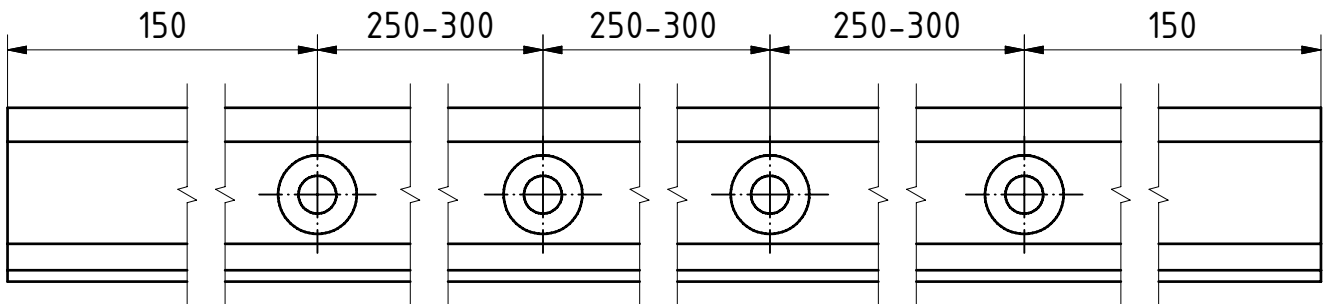

Wandanschlussprofil MR 22

Art. Nr.: 07.240 Lagerlänge (ohne Anlage- und Glaskeilprofil)

Art. Nr.: 07.250 Fixlänge (mit Anlage- und Glaskeilprofil)
für 8 und 10mm Glas

Befestigungsabstände

Anlageprofil
(für 8/10mm Glas)
Art. Nr.: 07.255

Glaskeilprofil
4mm (für 8mm Glas)
Art. Nr.: 07.254

Glaskeilprofil
2mm (für 10mm Glas)
Art. Nr.: 07.253

Wandanschlussprofil MR 28

Art. Nr.: 07.241 Lagerlänge (ohne Anlage- und Glaskeilprofil)

Art. Nr.: 07.251 Fixlänge (mit Anlage- und Glaskeilprofil)
für 8 und 10mm Glas

Befestigungsabstände

Anlageprofil
(für 8/10mm Glas)
Art. Nr.: 07.255

Glaskeilprofil
4mm (für 8mm Glas)
Art. Nr.: 07.254

Glaskeilprofil
2mm (für 10mm Glas)
Art. Nr.: 07.253

Sprossenprofil MR 28

Art. Nr.: 07.242 Lagerlänge (ohne Anlage- und Glaskeilprofil)

Art. Nr.: 07.252 Fixlänge (mit Anlage- und Glaskeilprofil)
für 8 + 10mm Glas

Anlageprofil
(für 8/10mm Glas)
Art. Nr.: 07.255

Glaskeilprofil
4mm (für 8mm Glas)
Art. Nr.: 07.254

Glaskeilprofil
2mm (für 10mm Glas)
Art. Nr.: 07.253