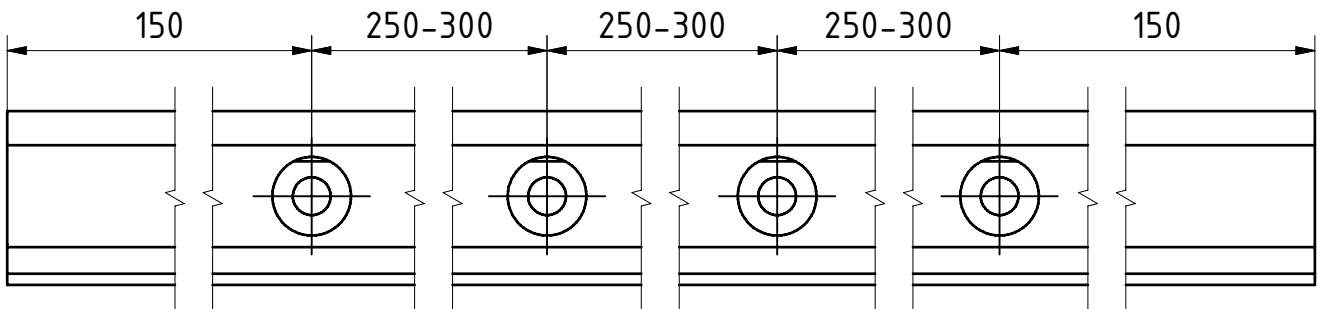

Wandanschlussprofil MR 22

Art. Nr.: 07.240 Lagerlänge (ohne Anlage- und Glaskeilprofil)

Art. Nr.: 07.250 Fixlänge (mit Anlage- und Glaskeilprofil)
für 8 und 10mm Glas

Befestigungsabstände

Anlageprofil
(für 8/10mm Glas)
Art. Nr.: 07.255

Glaskeilprofil
4mm (für 8mm Glas)
Art. Nr.: 07.254

Glaskeilprofil
2mm (für 10mm Glas)
Art. Nr.: 07.253

Wandanschlussprofil MR 28

Art. Nr.: 07.241 Lagerlänge (ohne Anlage- und Glaskeilprofil)

Art. Nr.: 07.251 Fixlänge (mit Anlage- und Glaskeilprofil)
für 8 und 10mm Glas

Befestigungsabstände

Anlageprofil
(für 8/10mm Glas)
Art. Nr.: 07.255

Glaskeilprofil
4mm (für 8mm Glas)
Art. Nr.: 07.254

Glaskeilprofil
2mm (für 10mm Glas)
Art. Nr.: 07.253

Sprossenprofil MR 28

Art. Nr.: 07.242 Lagerlänge (ohne Anlage- und Glaskeilprofil)

Art. Nr.: 07.252 Fixlänge (mit Anlage- und Glaskeilprofil)
für 8 + 10mm Glas

Anlageprofil
(für 8/10mm Glas)
Art. Nr.: 07.255

Glaskeilprofil
4mm (für 8mm Glas)
Art. Nr.: 07.254

Glaskeilprofil
2mm (für 10mm Glas)
Art. Nr.: 07.253