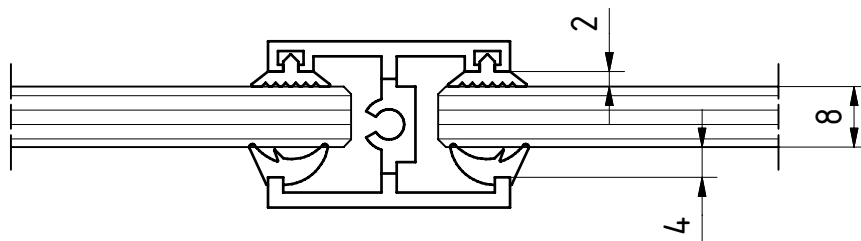

Glaskeilprofil
4mm (für 8mm Glas)
Art. Nr.: 07.254

Glaskeilprofil
2mm (für 10mm Glas)
Art. Nr.: 07.253

Wandanschlussprofil MR 28

Art. Nr.: 07.241 Lagerlänge (ohne Anlage- und Glaskeilprofil)

Art. Nr.: 07.251 Fixlänge (mit Anlage- und Glaskeilprofil)
für 8 und 10mm Glas

Befestigungsabstände

Anlageprofil
(für 8/10mm Glas)
Art. Nr.: 07.255

Glaskeilprofil
4mm (für 8mm Glas)
Art. Nr.: 07.254

Glaskeilprofil
2mm (für 10mm Glas)
Art. Nr.: 07.253

Sprossenprofil MR 28

Art. Nr.: 07.242 Lagerlänge (ohne Anlage- und Glaskeilprofil)

Art. Nr.: 07.252 Fixlänge (mit Anlage- und Glaskeilprofil)
für 8 + 10mm Glas

Anlageprofil
(für 8/10mm Glas)
Art. Nr.: 07.255

Glaskeilprofil
4mm (für 8mm Glas)
Art. Nr.: 07.254

Glaskeilprofil
2mm (für 10mm Glas)
Art. Nr.: 07.253