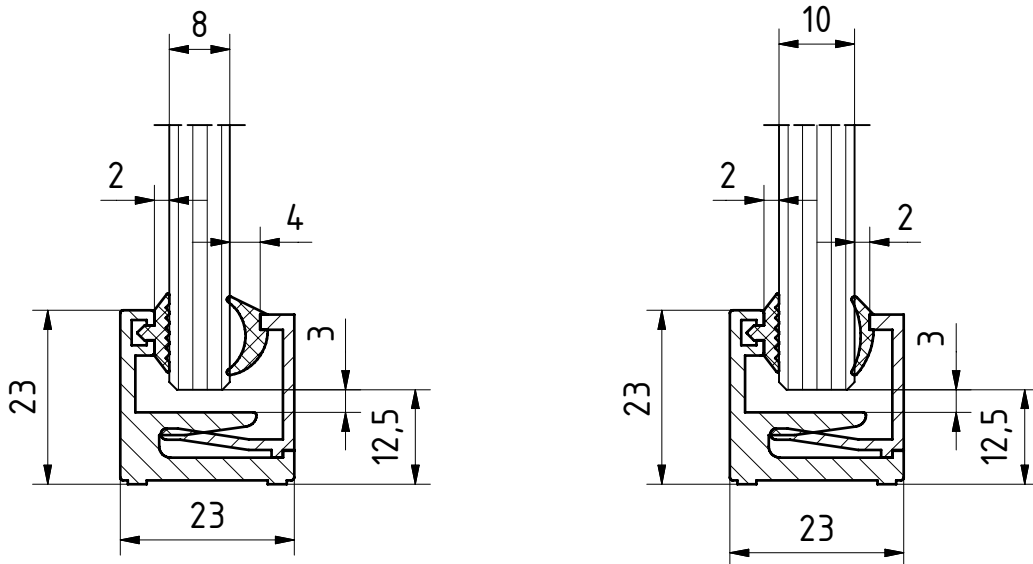

Wandanschlussprofil MR 22

Art. Nr.: 07.240 Lagerlänge (ohne Anlage- und Glaskeilprofil)

Art. Nr.: 07.250 Fixlänge (mit Anlage- und Glaskeilprofil)
für 8 und 10mm Glas

Befestigungsabstände

Anlageprofil
(für 8/10mm Glas)
Art. Nr.: 07.255

Glaskeilprofil
4mm (für 8mm Glas)
Art. Nr.: 07.254

Glaskeilprofil
2mm (für 10mm Glas)
Art. Nr.: 07.253

Wandanschlussprofil MR 28

Art. Nr.: 07.241 Lagerlänge (ohne Anlage- und Glaskeilprofil)

Art. Nr.: 07.251 Fixlänge (mit Anlage- und Glaskeilprofil)
für 8 und 10mm Glas

Befestigungsabstände

Anlageprofil
(für 8/10mm Glas)
Art. Nr.: 07.255

Glaskeilprofil
4mm (für 8mm Glas)
Art. Nr.: 07.254

Glaskeilprofil
2mm (für 10mm Glas)
Art. Nr.: 07.253

Sprossenprofil MR 28

Art. Nr.: 07.242 Lagerlänge (ohne Anlage- und Glaskeilprofil)

Art. Nr.: 07.252 Fixlänge (mit Anlage- und Glaskeilprofil)
für 8 + 10mm Glas

Anlageprofil
(für 8/10mm Glas)
Art. Nr.: 07.255

Glaskeilprofil
4mm (für 8mm Glas)
Art. Nr.: 07.254

Glaskeilprofil
2mm (für 10mm Glas)
Art. Nr.: 07.253