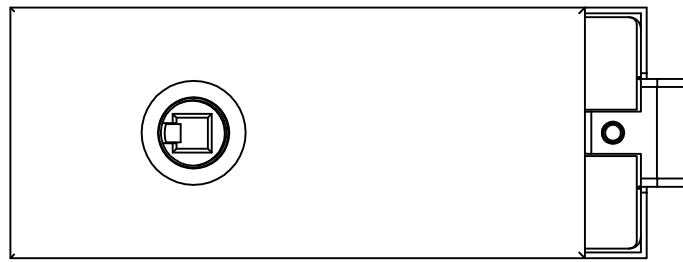

# Studio-Classic-Schloß UV mit Drückerführung

10.001

Art. Nr. 10.001

L:\DEBFA\WORKGROUPS\KONSTRUKTION\INTERNA\DETAIL\10-10-230.DWG