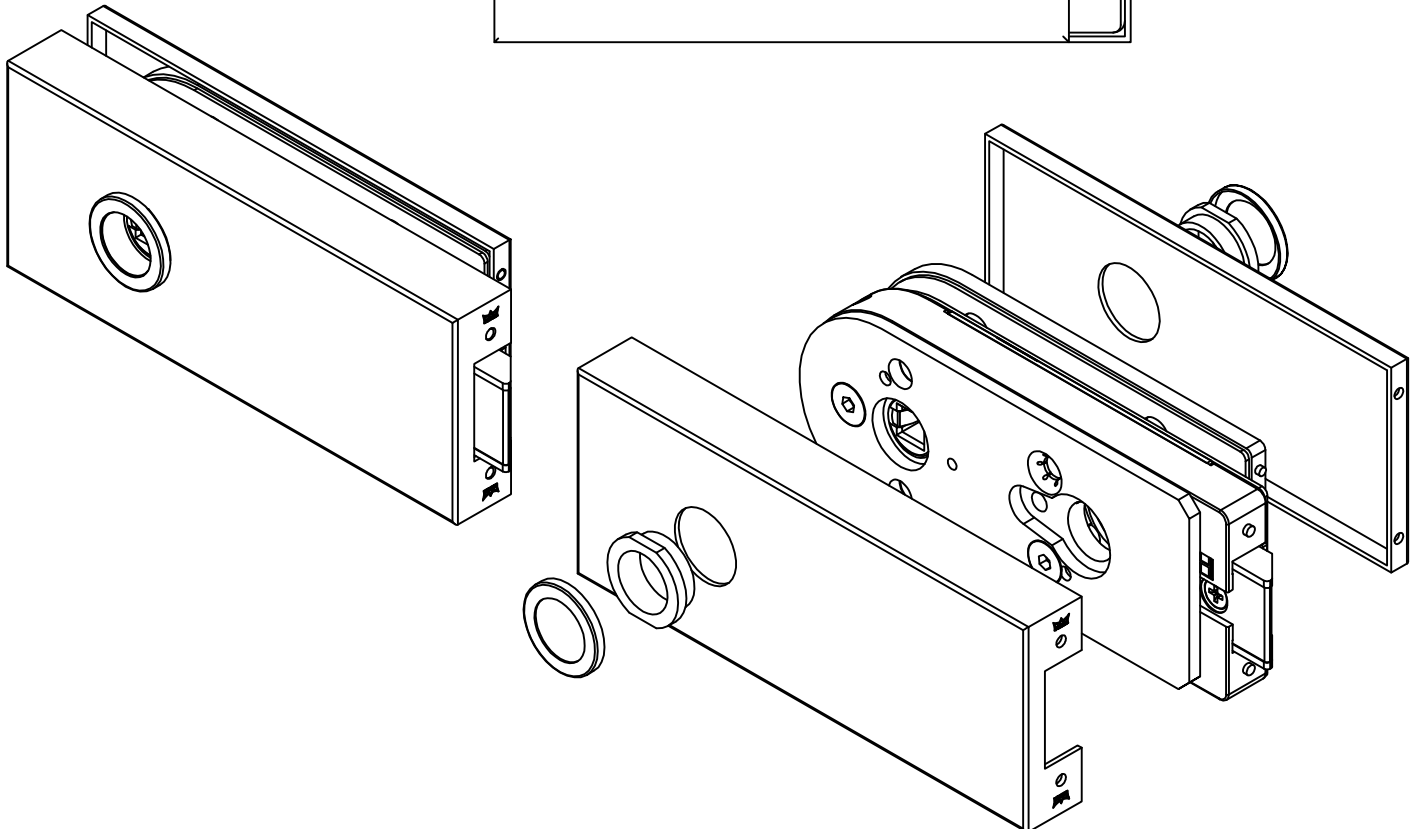

# Studio-Classic-Schloß UV mit Drückerführung

10.001

Art. Nr. 10.001

L:\DEBFA\WORKGROUPS\KONSTRUKTION\INTERNA\DETAIL\10-10-230.DWG