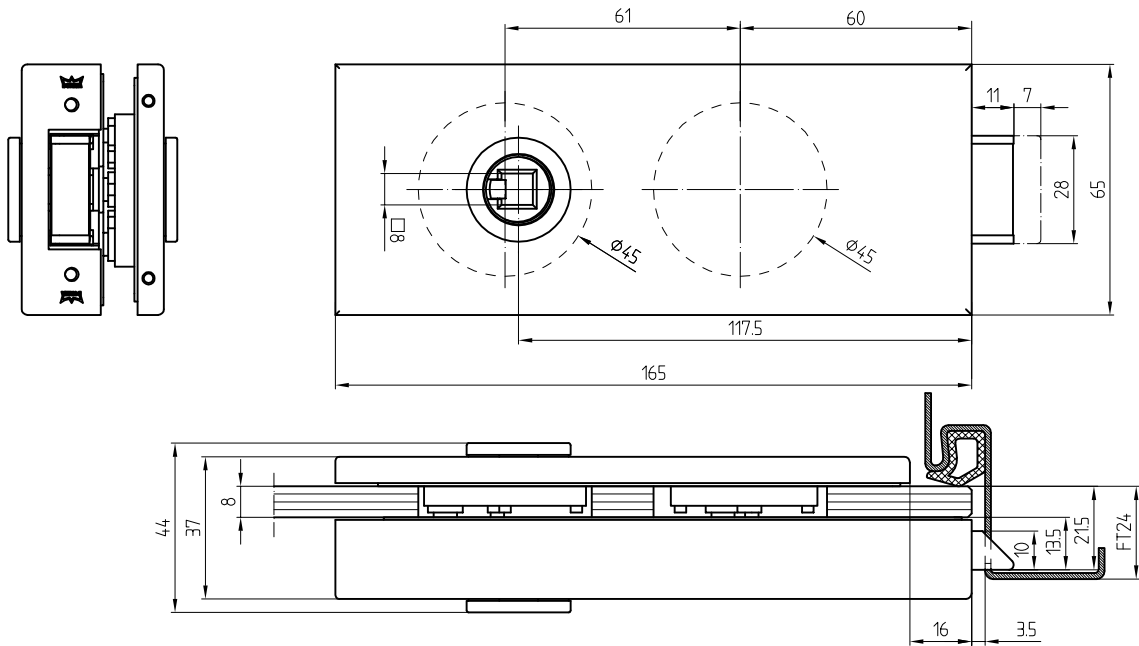

# Studio-Classic-Schloß UV mit Drückerführung

10.001

Art. Nr. 10.001

L:\DEBFA\WORKGROUPS\KONSTRUKTION\INTERNA\DETAIL\10-10-230.DWG