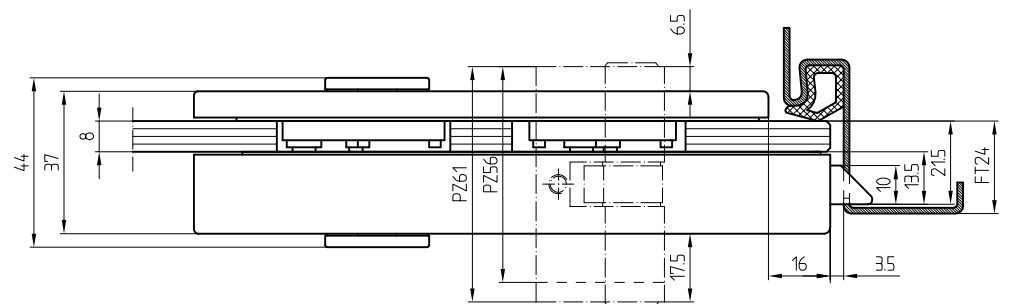

Studio-Classic-Schloß PZ mit Drückerführung

10.003

vorgerichtet für PZ

Art. Nr. 10.003

L:\DEBEN\WORKGROUPS\KONSTRUKTION\INTERNA\DETAIL\10-232.DWG