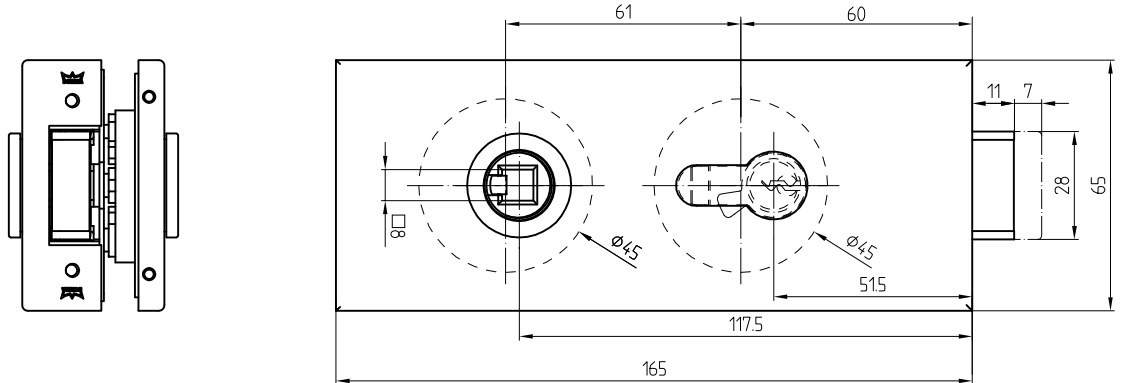

Studio-Classic-Schloß PZ mit Drückerführung

10.003

vorgerichtet für PZ

Art. Nr. 10.003

L:\DEBEN\WORKGROUPS\KONSTRUKTION\INTERNA\DETAIL\10-232.DWG