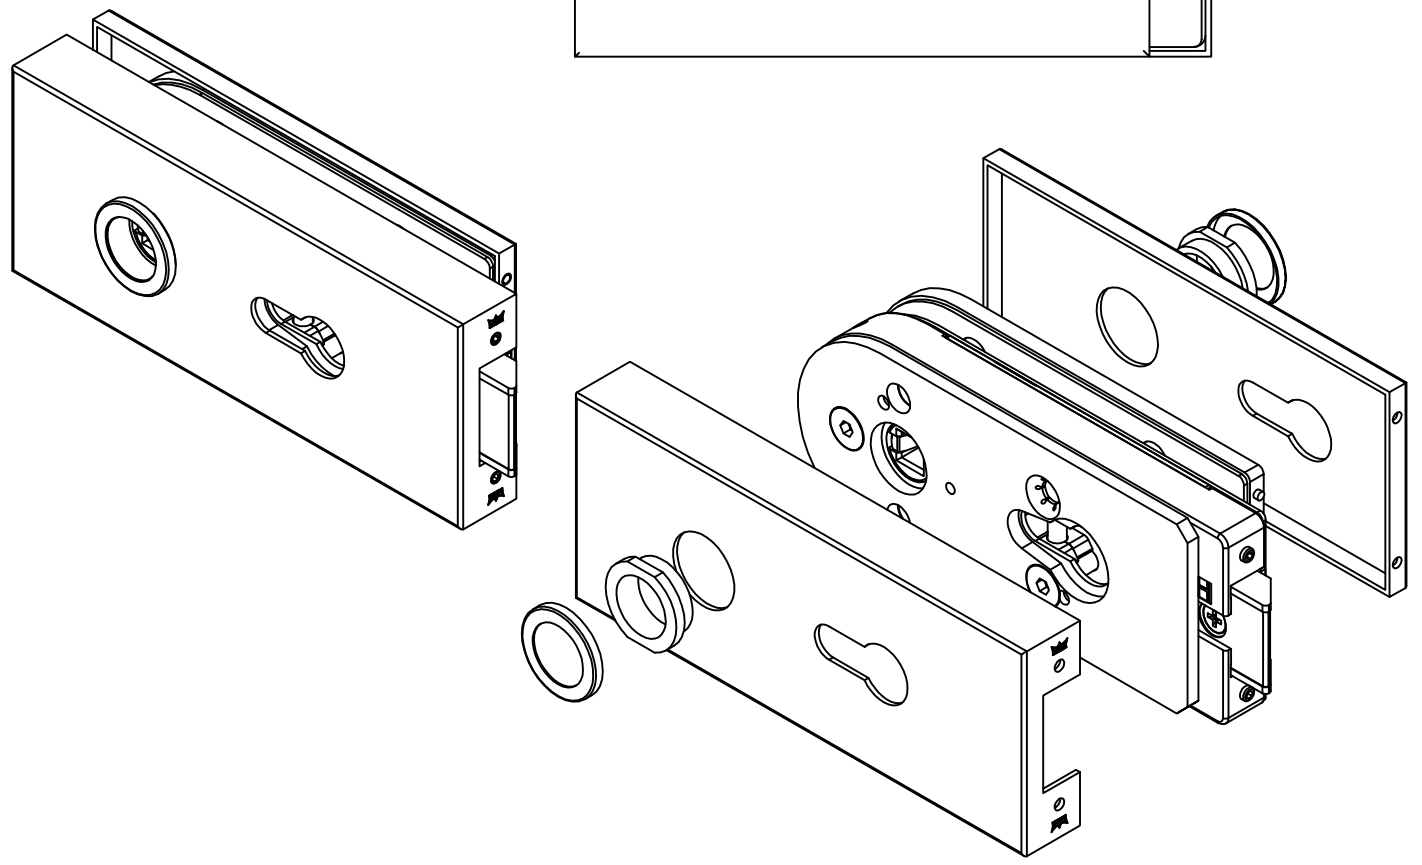

Studio-Classic-Schloß PZ mit Drückerführung

10.003

vorgerichtet für PZ

Art. Nr. 10.003

L:\DEBEN\WORKGROUPS\KONSTRUKTION\INTERNA\DETAIL\10-232.DWG