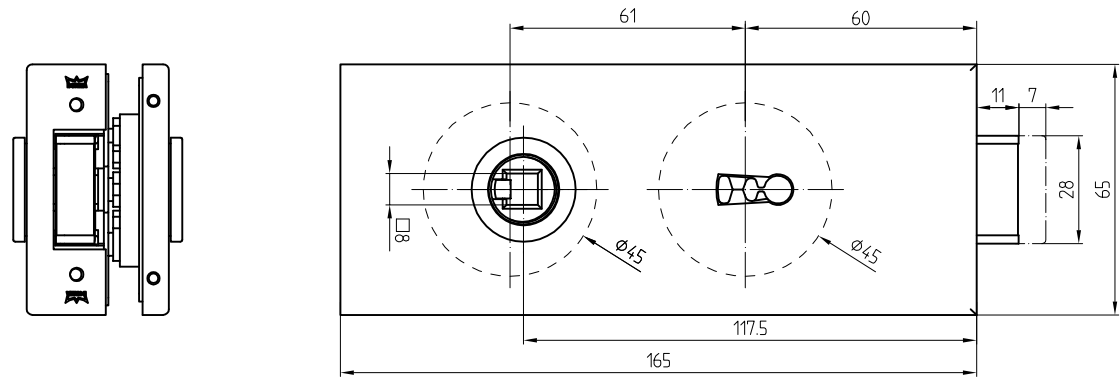

# Studio-Classic-Schloß BB mit Drückerführung

10.004

mit 2 Buntbartschlüssel  
Art. Nr. 10.004

L:\DEBEN\WORKGROUPS\KONSTRUKTION\INTERNA\DETAIL\10-233.DWG