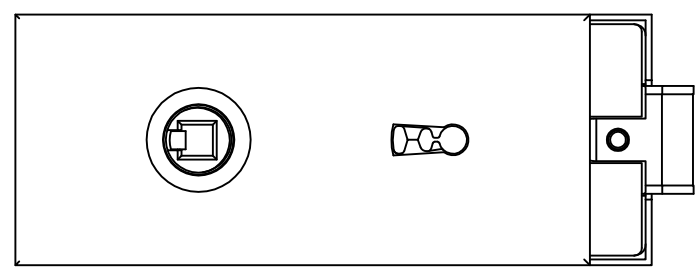

# Studio-Classic-Schloß BB mit Drückerführung

10.004

mit 2 Buntbartschlüssel  
Art. Nr. 10.004

L:\DEBEN\WORKGROUPS\KONSTRUKTION\INTERNA\DETAIL\10-233.DWG