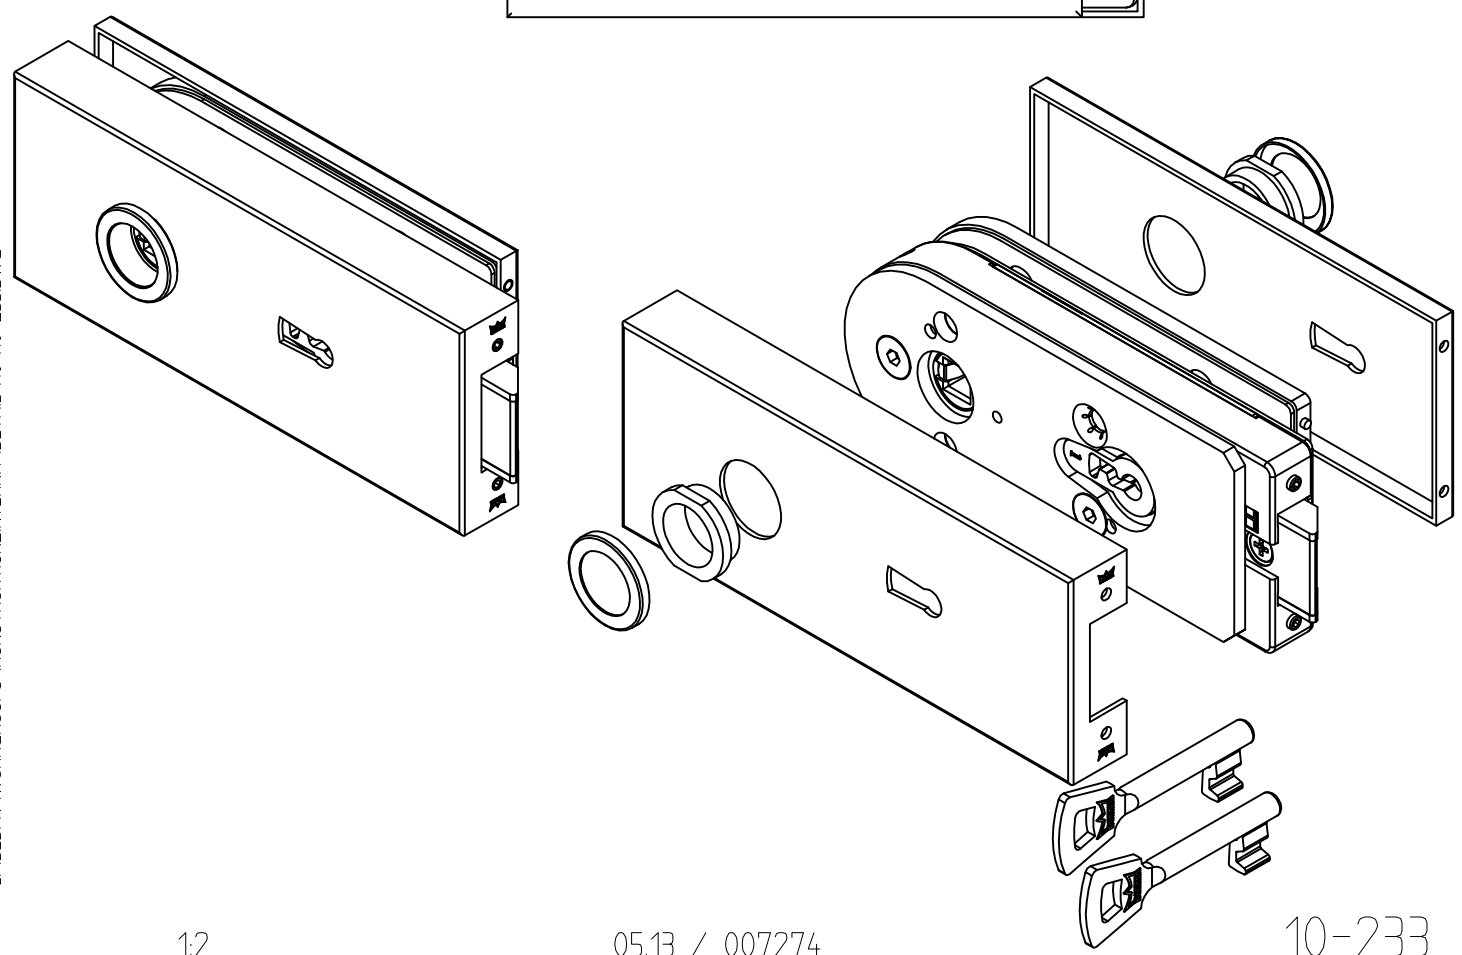

# Studio-Classic-Schloß BB mit Drückerführung

10.004

mit 2 Buntbartschlüssel  
Art. Nr. 10.004

L:\DEBEN\WORKGROUPS\KONSTRUKTION\INTERNA\DETAIL\10-233.DWG