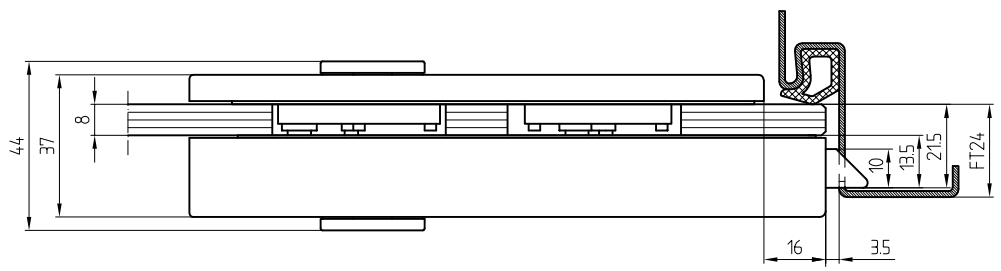

# Studio-Classic-Schloß BB mit Drückerführung

10.004

mit 2 Buntbartschlüssel  
Art. Nr. 10.004

L:\DEBEN\WORKGROUPS\KONSTRUKTION\INTERNA\DETAIL\10-233.DWG