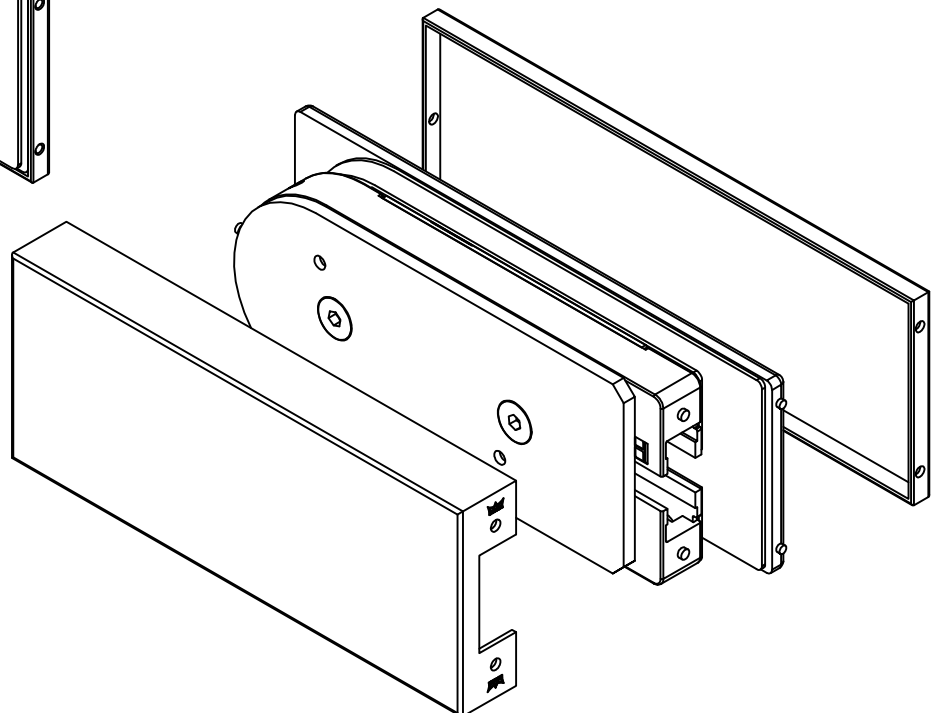

Studio-Classic-Gegenkasten

Art. Nr. 10.005

10.005

L:\DEBEN\WORKGROUPS\KONSTRUKTION\INTERNA\DETAIL\10-10-236.DWG