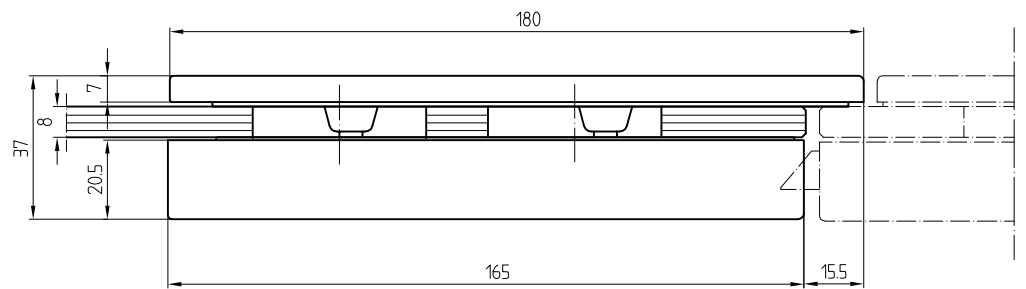

Studio-Classic-Gegenkasten

Art. Nr. 10.005

10.005

L:\DEBEN\WORKGROUPS\KONSTRUKTION\INTERNA\DETAIL\10-10-236.DWG