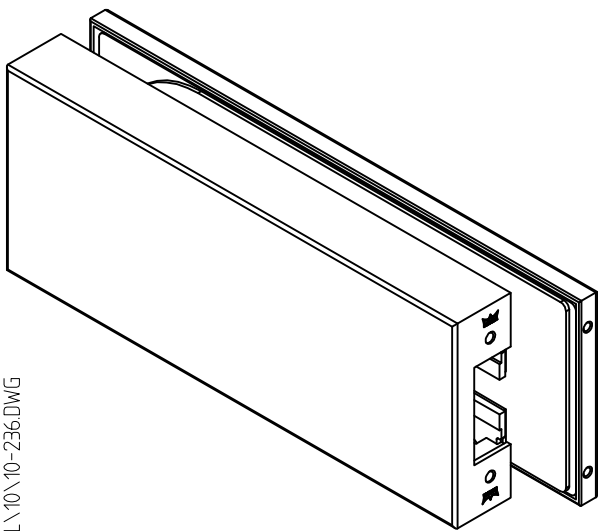

Studio-Classic-Gegenkasten

Art. Nr. 10.005

10.005

L:\DEBEN\WORKGROUPS\KONSTRUKTION\INTERNA\DETAIL\10-10-236.DWG