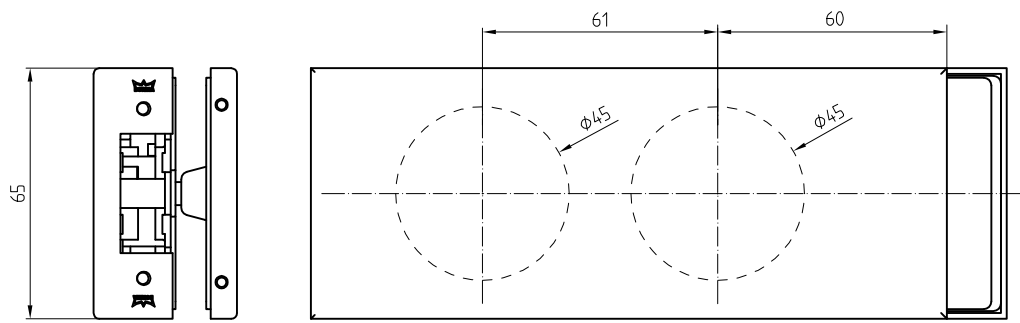

Studio-Classic-Gegenkasten

Art. Nr. 10.005

10.005

L:\DEBEN\WORKGROUPS\KONSTRUKTION\INTERNA\DETAIL\10-10-236.DWG