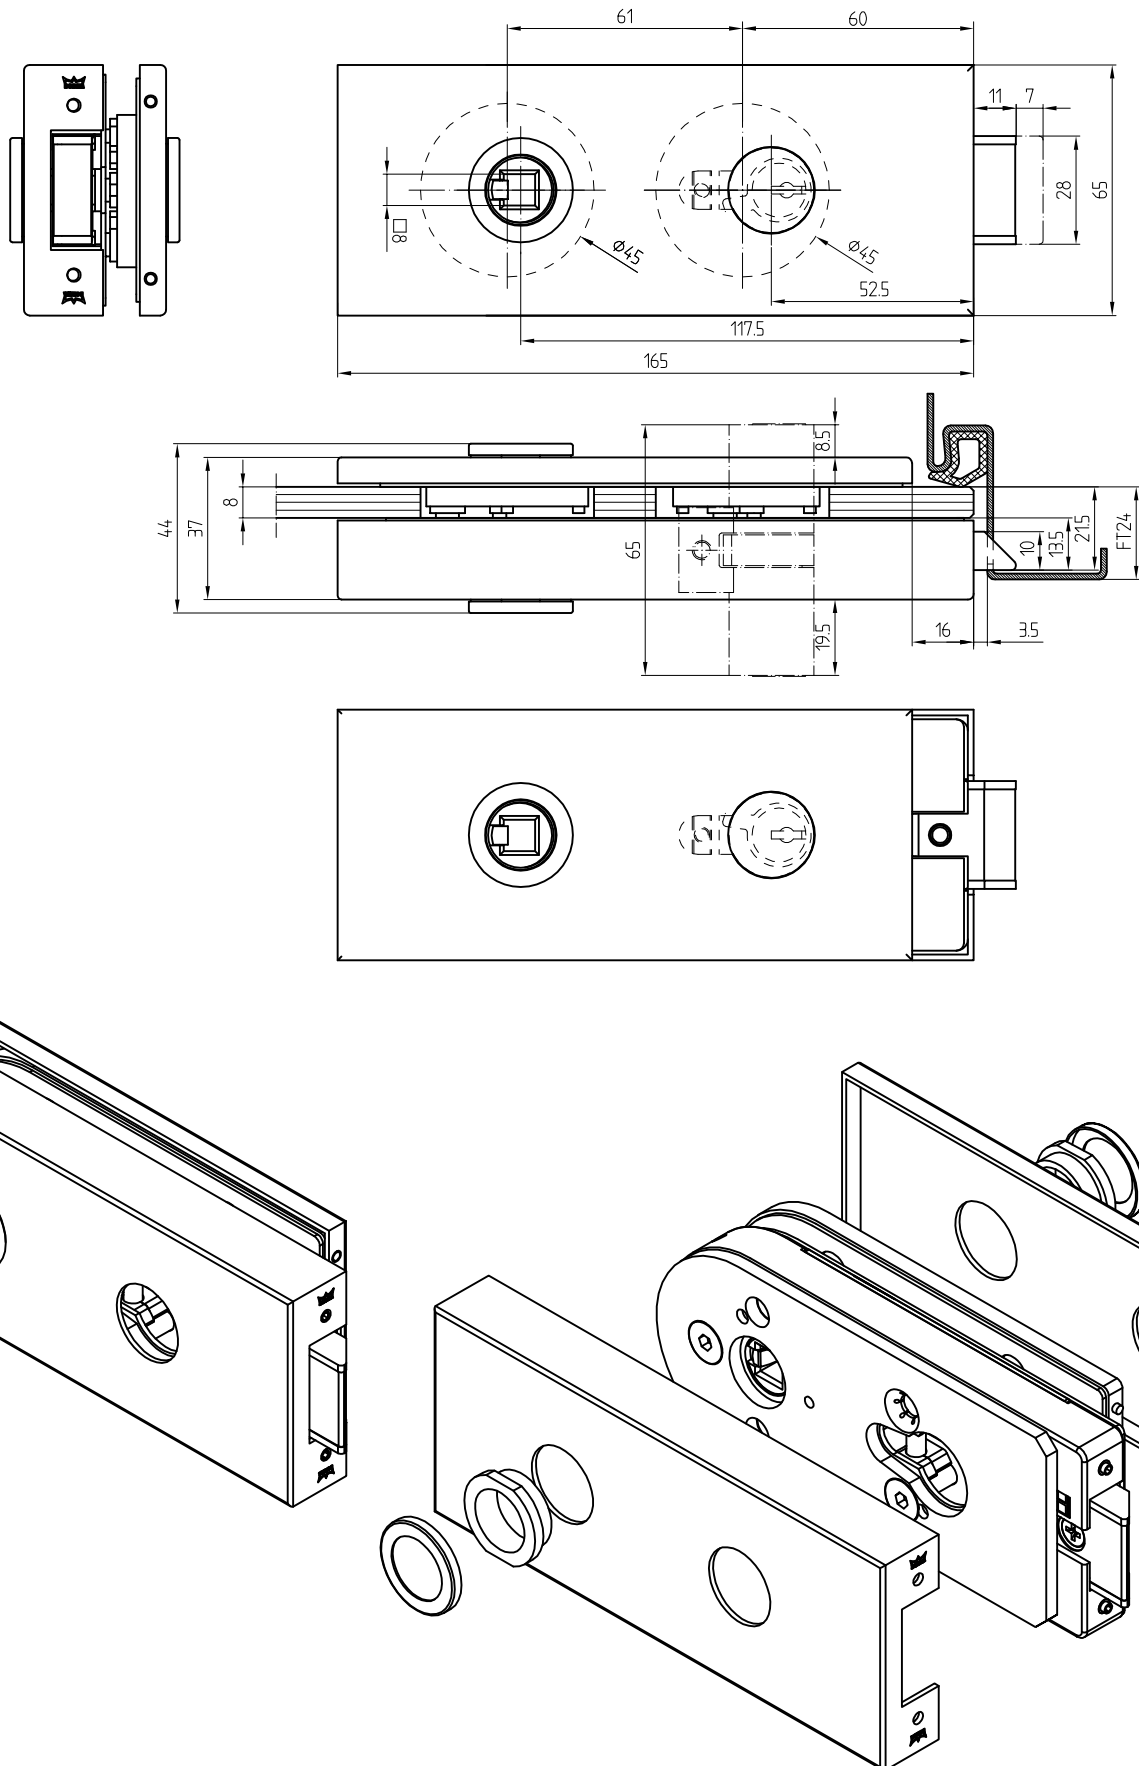

Studio-Classic-Schloß KABA mit Drückerführung

10.007

vorgerichtet für KABA

Art. Nr. 10.007

L:\DEBEN\WORKGROUPS\KONSTRUKTION\INTERNA\DETAIL\10-235.DWG