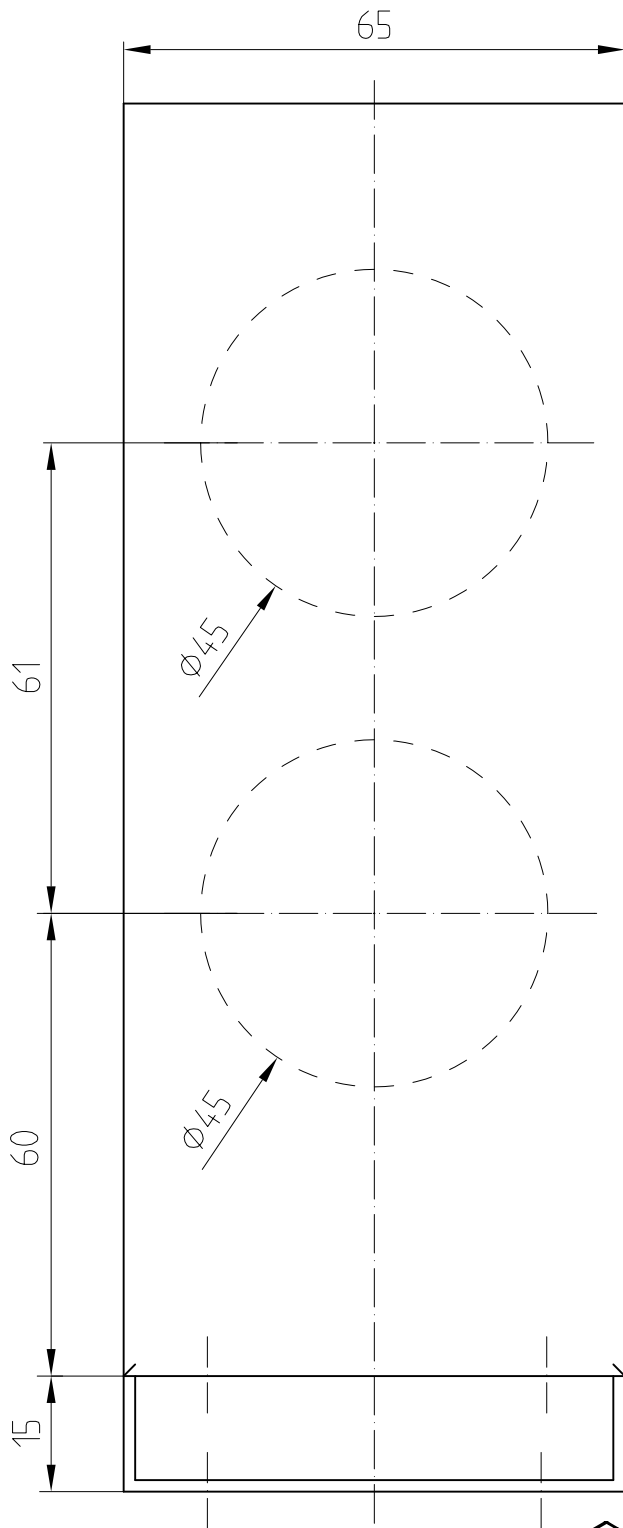

Studio-Classic-Gegenkasten

Art. Nr. 10.005

1:1

10.07

10-236

Studio-Classic-Band mit Hülse

Art.-Nr. 10.021 (für 8 mm Glas)

Art.-Nr. 10.020 (für 10 mm Glas)

Band auch für diverse Falztiefen mit entsprechenden Futterstücken lieferbar.

Falztiefe	Futterstück (dick)	Flügelgewicht
24	/	45 Kg
28	4	38 Kg
29	5	
30	/	
35	11	
38	14	
40	16	