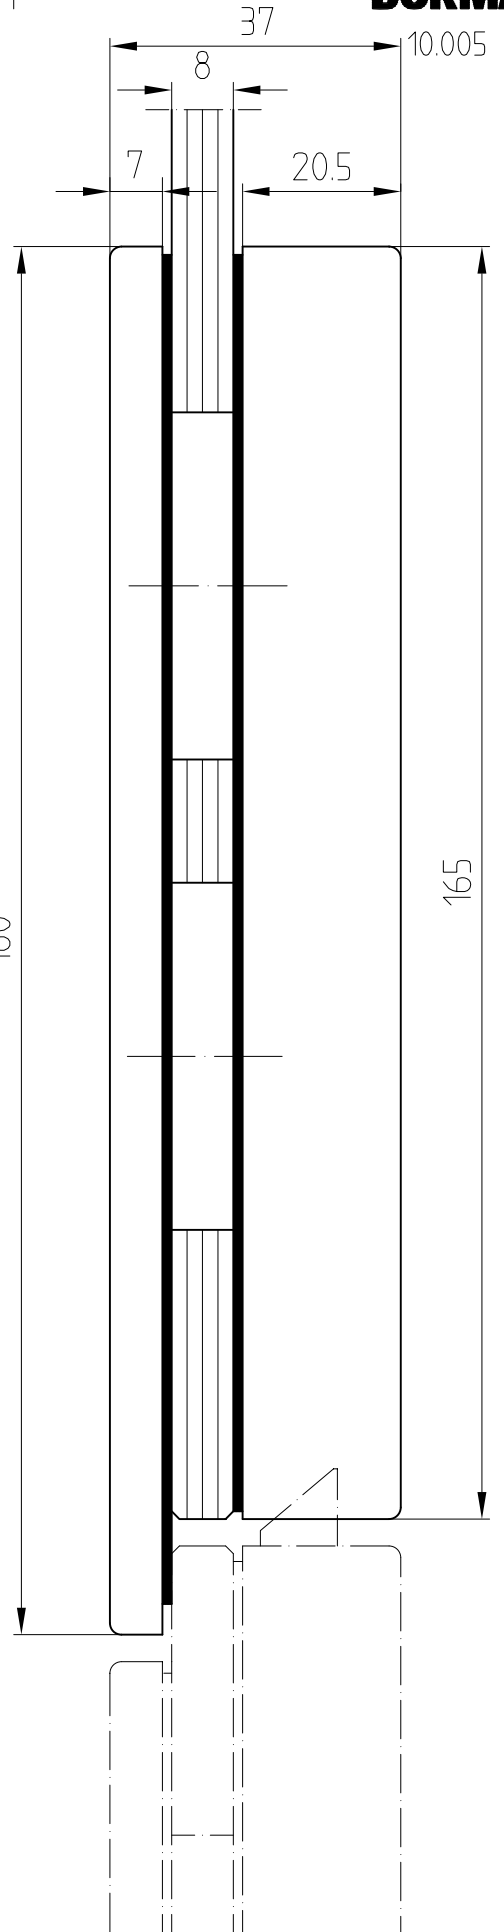

Studio-Classic-Gegenkasten

Art. Nr. 10.005

1:1

10.07

10-236

Studio-Classic-Band mit Hülse

Art.-Nr. 10.021 (für 8 mm Glas)

Art.-Nr. 10.020 (für 10 mm Glas)

Band auch für diverse Falztiefen mit entsprechenden Futterstücken lieferbar.

Falztiefe	Futterstück (dick)	Flügelgewicht
24	/	45 Kg
28	4	38 Kg
29	5	
30	/	
35	11	
38	14	
40	16	