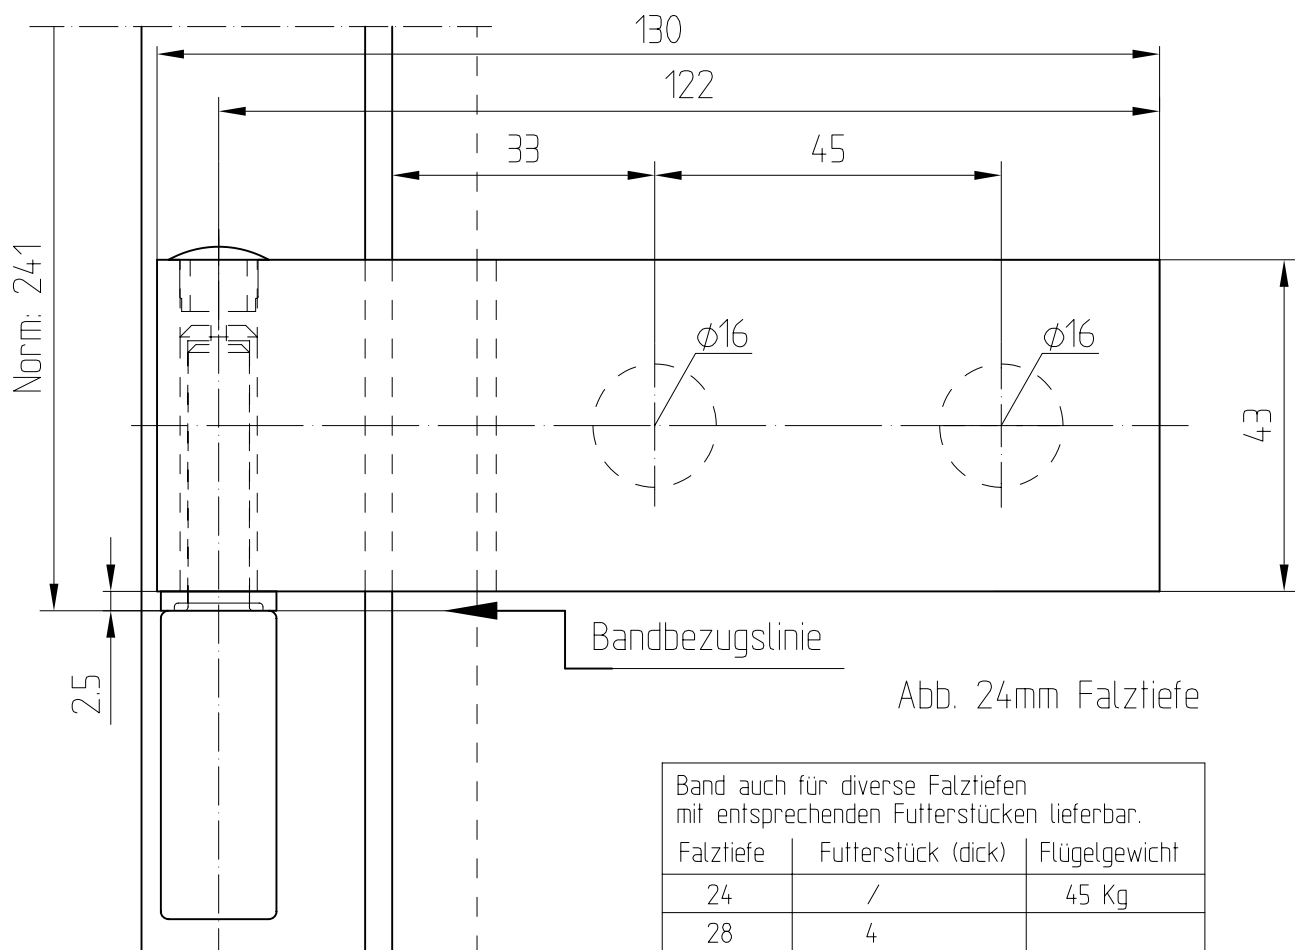

Studio-Classic-Gegenkasten

Art. Nr. 10.005

1:1

10.07

10-236

Studio-Classic-Band mit Hülse

Art.-Nr. 10.021 (für 8 mm Glas)

Art.-Nr. 10.020 (für 10 mm Glas)

Band auch für diverse Falztiefen mit entsprechenden Futterstücken lieferbar.

Falztiefe	Futterstück (dick)	Flügelgewicht
24	/	45 Kg
28	4	38 Kg
29	5	
30	/	
35	11	
38	14	
40	16	