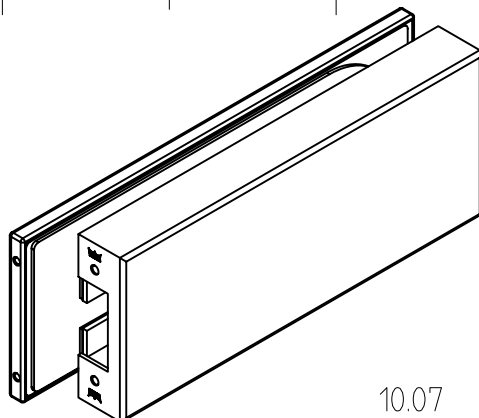

Studio-Classic-Gegenkasten

Art. Nr. 10.005

1:1

10.07

10-236

Studio-Classic-Band mit Hülse

Art.-Nr. 10.021 (für 8 mm Glas)

Art.-Nr. 10.020 (für 10 mm Glas)