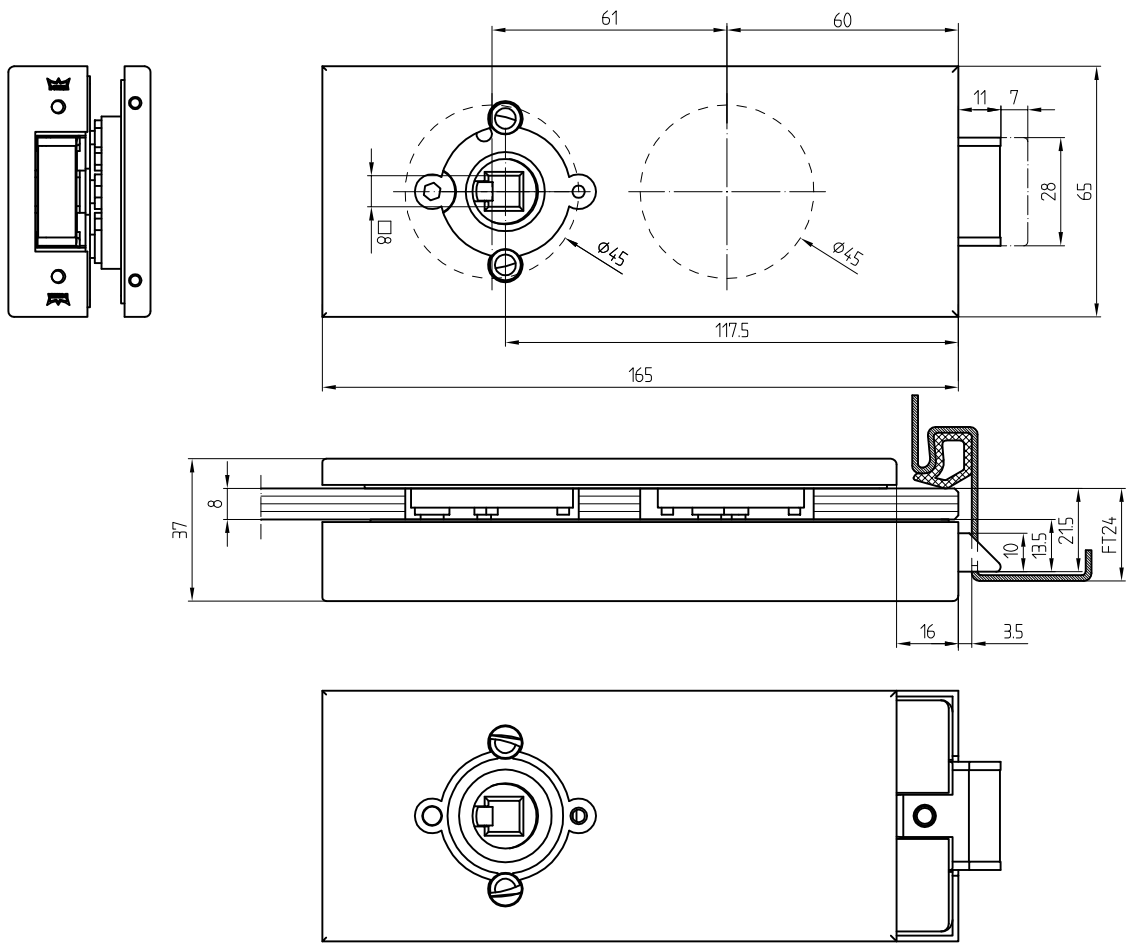

Studio-Classic-Schloß UV Drücker mit Rosetten

10.040

Art. Nr. 10.040

L:\DEBEN\WORKGROUPS\KONSTRUKTION\INTERNA\DETAIL\10-240.DWG