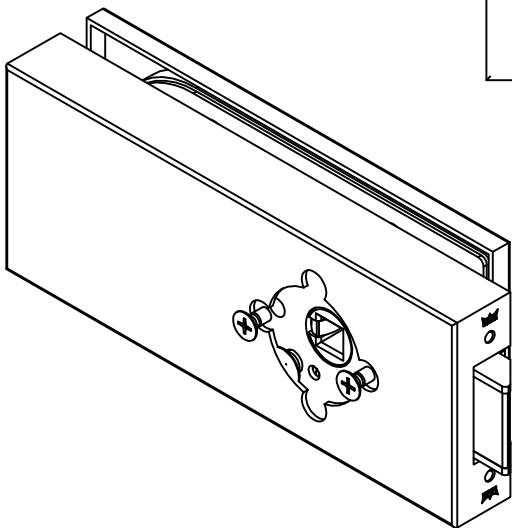

Studio-Classic-Schloß UV Drücker vorn Drücker mit Rosetten

10.041

Art. Nr. 10.041

L:\DEBEN\WORKGROUPS\KONSTRUKTION\INTERNA\DETAIL\10\10-24\10WG