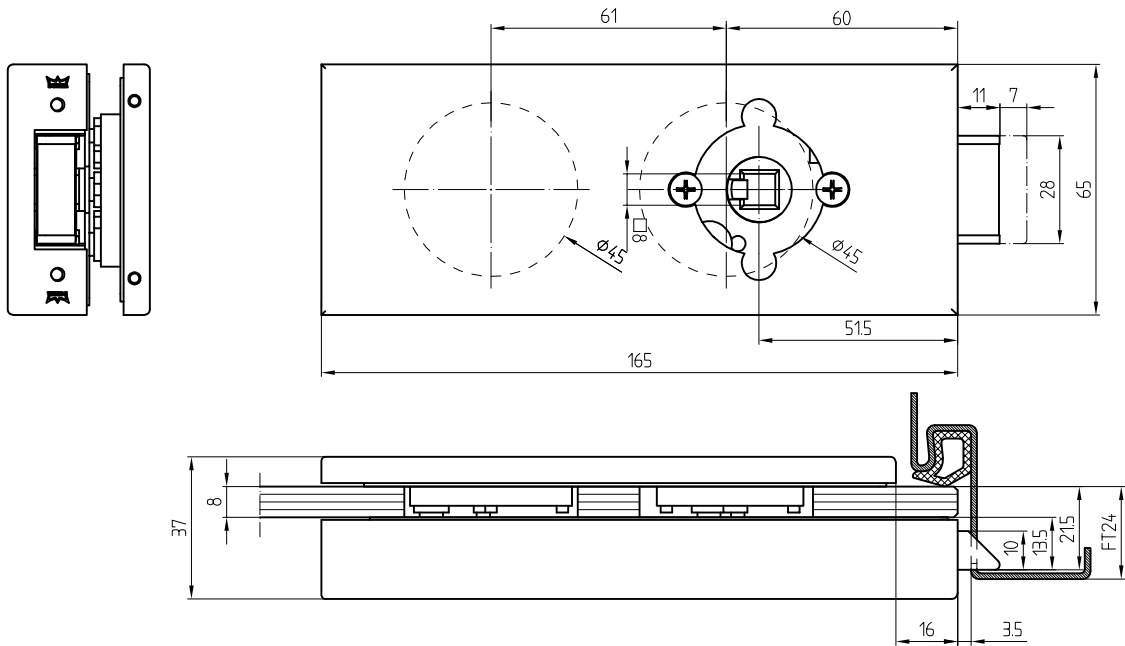

Studio-Classic-Schloß UV Drücker vorn Drücker mit Rosetten

10.041

Art. Nr. 10.041

L:\DEBEN\WORKGROUPS\KONSTRUKTION\INTERNA\DETAIL\10\10-24\10WG