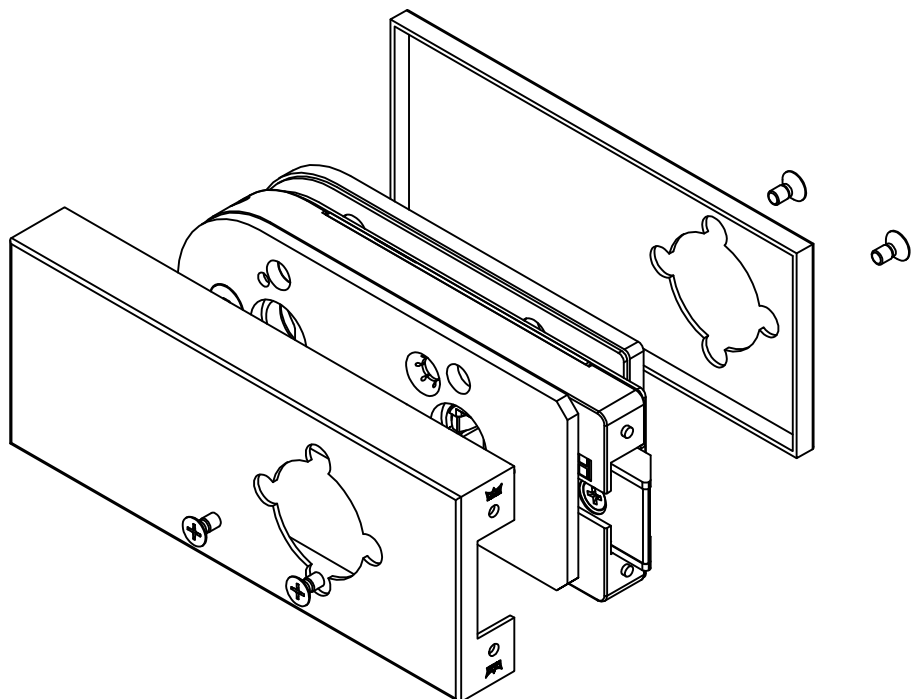

Studio-Classic-Schloß UV Drücker vorn Drücker mit Rosetten

10.041

Art. Nr. 10.041

L:\DEBEN\WORKGROUPS\KONSTRUKTION\INTERNA\DETAIL\10\10-24\10WG