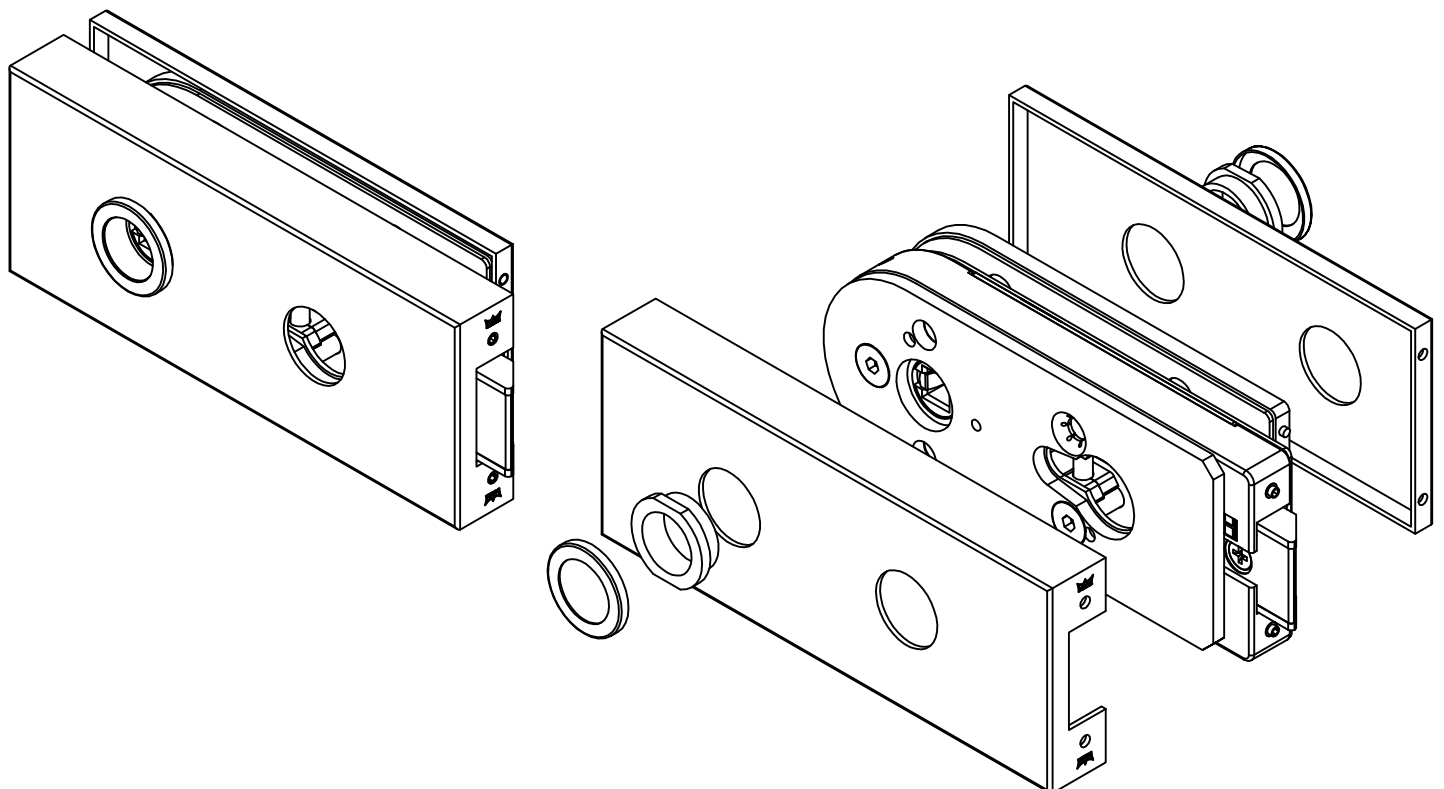

Studio-Classic-Schloß KABA mit Drückerführung

10.007

vorgerichtet für KABA

Art. Nr. 10.007

L:\DEBEN\WORKGROUPS\KONSTRUKTION\INTERNA\DETAIL\10-235.DWG

Studio-Classic-Band mit Hülse

Art.-Nr. 10.021 (für 8 mm Glas)

Art.-Nr. 10.020 (für 10 mm Glas)

Abb. 24mm Falztiefe

Band auch für diverse Falztiefen mit entsprechenden Futterstücken lieferbar.

Falztiefe	Futterstück (dick)	Flügelgewicht
24	/	45 Kg
28	4	38 Kg
29	5	
30	/	
35	11	
38	14	
40	16	