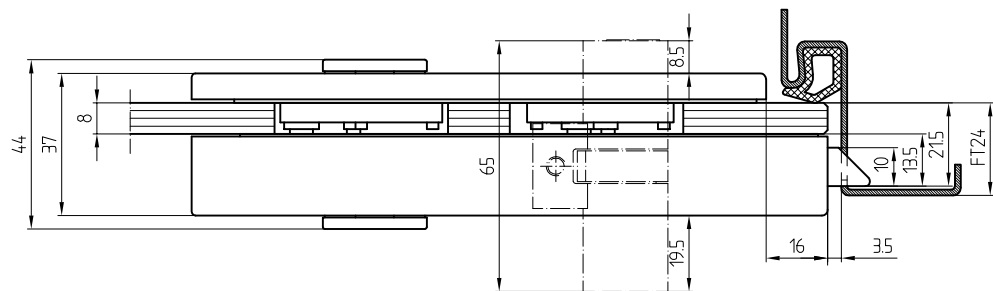

Studio-Classic-Schloß KABA mit Drückerführung

10.007

vorgerichtet für KABA

Art. Nr. 10.007

L:\DEBEN\WORKGROUPS\KONSTRUKTION\INTERNA\DETAIL\10-235.DWG

Studio-Classic-Band mit Hülse

Art.-Nr. 10.021 (für 8 mm Glas)

Art.-Nr. 10.020 (für 10 mm Glas)

Abb. 24mm Falztiefe

Band auch für diverse Falztiefen mit entsprechenden Futterstücken lieferbar.

Falztiefe	Futterstück (dick)	Flügelgewicht
24	/	45 Kg
28	4	38 Kg
29	5	
30	/	
35	11	
38	14	
40	16	