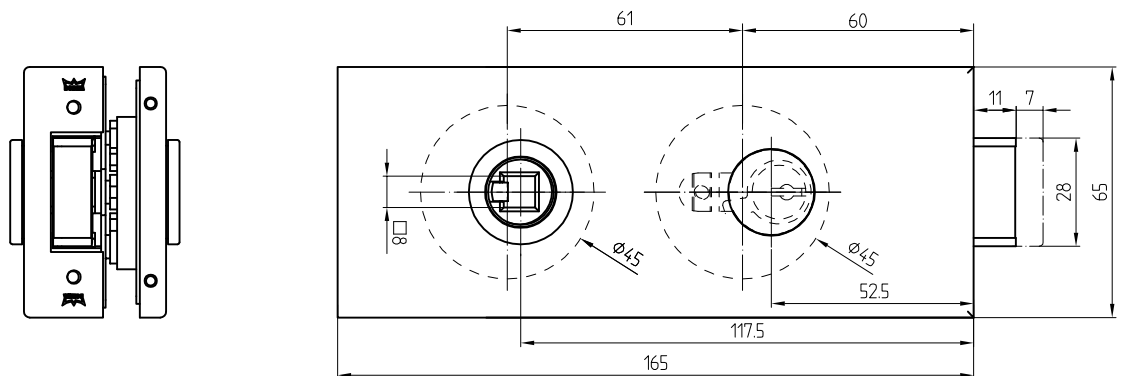

Studio-Classic-Schloß KABA mit Drückerführung

10.007

vorgerichtet für KABA

Art. Nr. 10.007

L:\DEBEN\WORKGROUPS\KONSTRUKTION\INTERNA\DETAIL\10-235.DWG

Studio-Classic-Band mit Hülse

Art.-Nr. 10.021 (für 8 mm Glas)

Art.-Nr. 10.020 (für 10 mm Glas)

Abb. 24mm Falztiefe

Band auch für diverse Falztiefen mit entsprechenden Futterstücken lieferbar.

Falztiefe	Futterstück (dick)	Flügelgewicht
24	/	45 Kg
28	4	38 Kg
29	5	
30	/	
35	11	
38	14	
40	16	