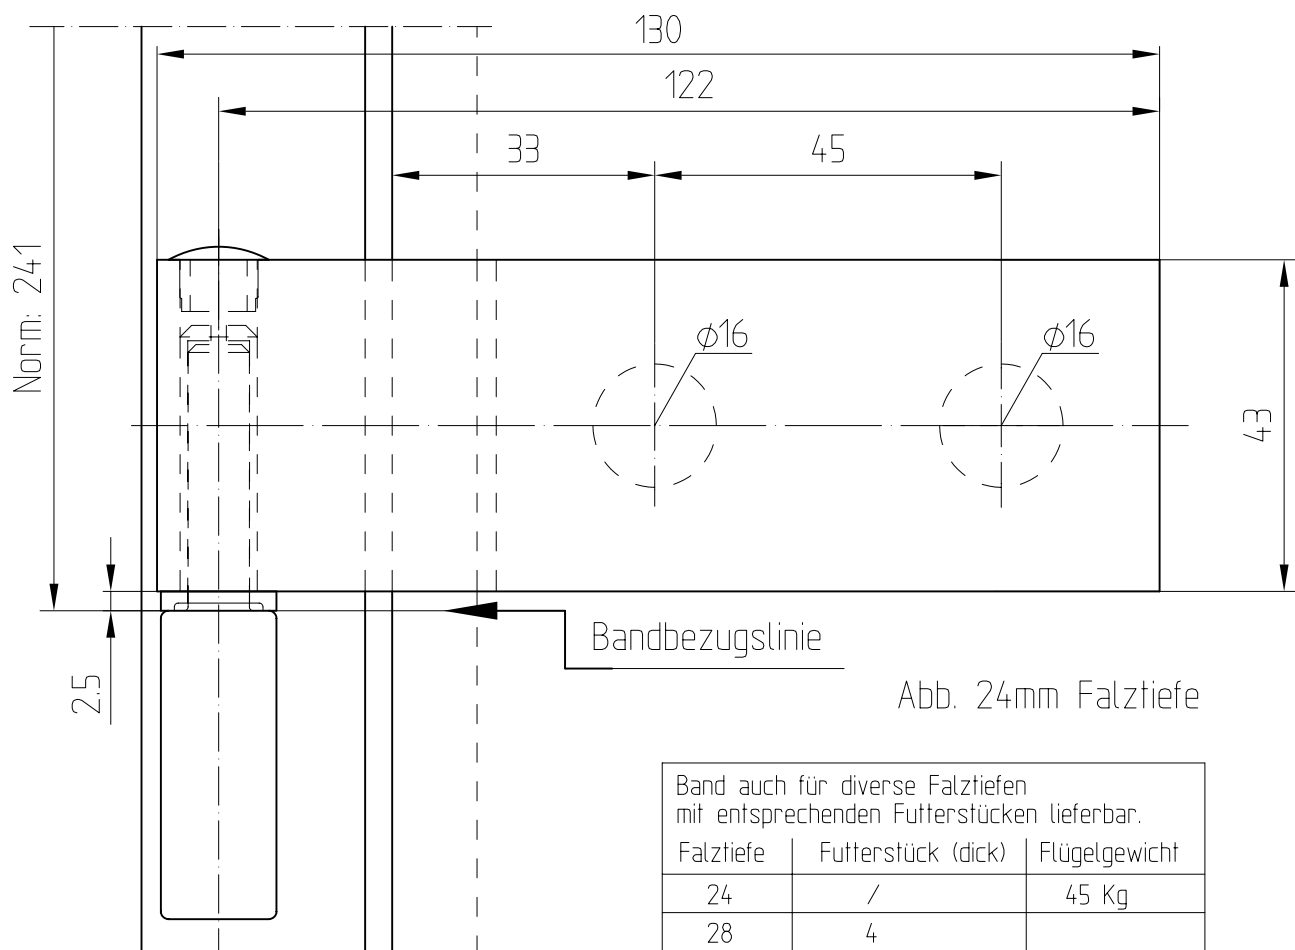

Art.-Nr. 10.020 (für 10 mm Glas)

Abb. 24mm Falztiefe

Band auch für diverse Falztiefen mit entsprechenden Futterstücken lieferbar.

Falztiefe	Futterstück (dick)	Flügelgewicht
24	/	45 Kg
28	4	38 Kg
29	5	
30	/	
35	11	
38	14	
40	16	