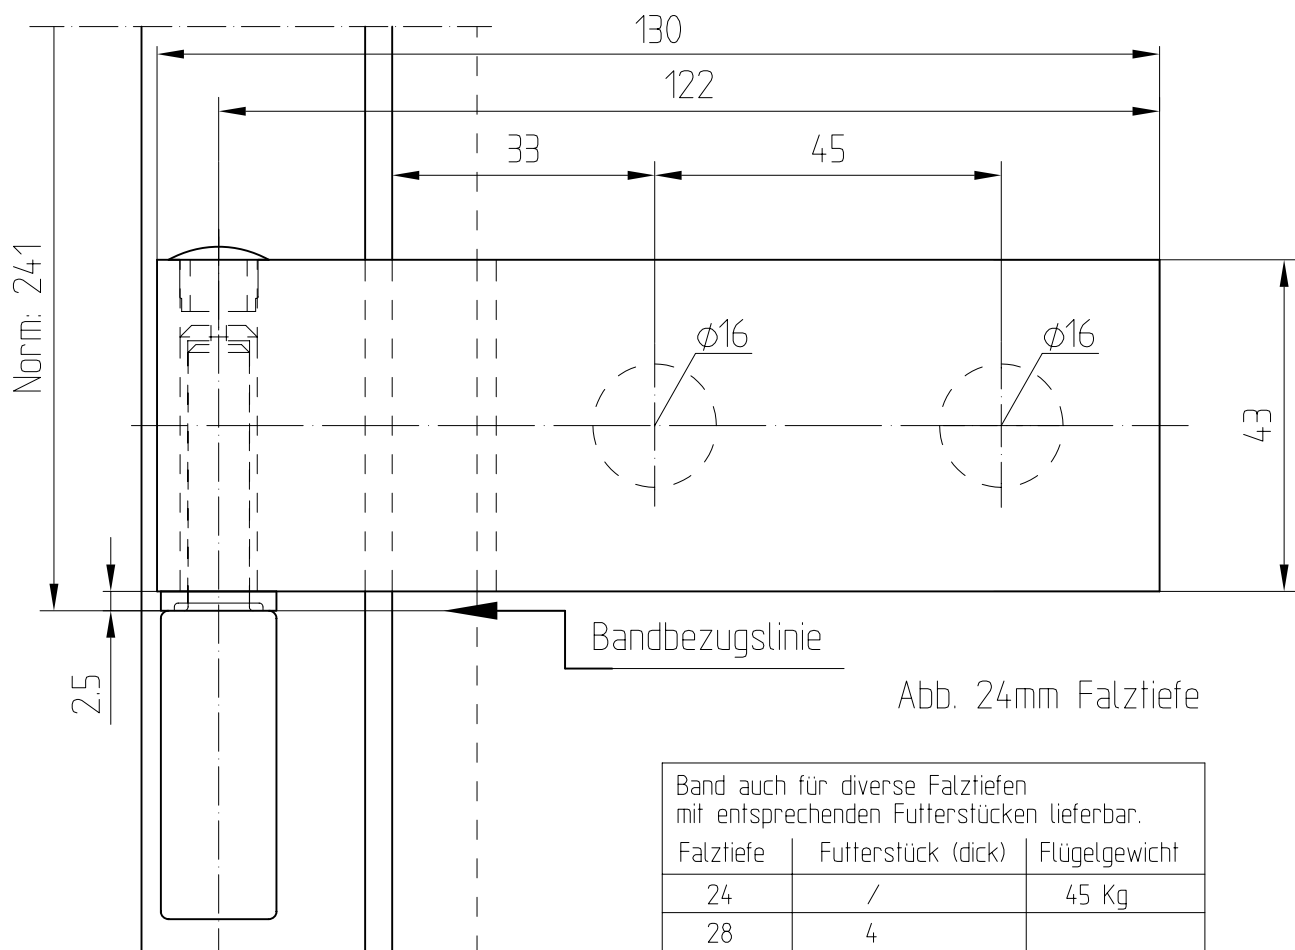

Studio-Classic-Schloß UV mit Drückerführung

10.001

Art. Nr. 10.001

L:\DEBFA\WORKGROUPS\KONSTRUKTION\INTERNA\DETAIL\10-10-230.DWG

Studio-Classic-Band mit Hülse

Art.-Nr. 10.021 (für 8 mm Glas)

Art.-Nr. 10.020 (für 10 mm Glas)

Abb. 24mm Falztiefe

Band auch für diverse Falztiefen mit entsprechenden Futterstücken lieferbar.

Falztiefe	Futterstück (dick)	Flügelgewicht
24	/	45 Kg
28	4	38 Kg
29	5	
30	/	
35	11	
38	14	
40	16	