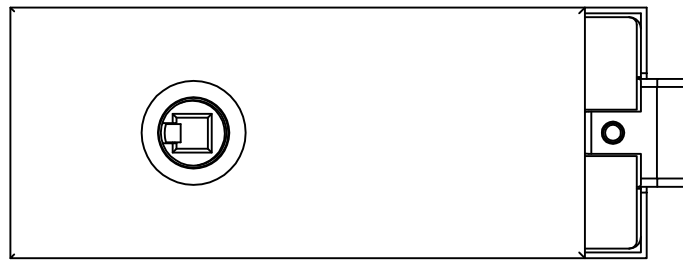

Studio-Classic-Schloß UV mit Drückerführung

10.001

Art. Nr. 10.001

L:\DEBFA\WORKGROUPS\KONSTRUKTION\INTERNA\DETAIL\10-10-230.DWG

Studio-Classic-Band mit Hülse

Art.-Nr. 10.021 (für 8 mm Glas)

Art.-Nr. 10.020 (für 10 mm Glas)