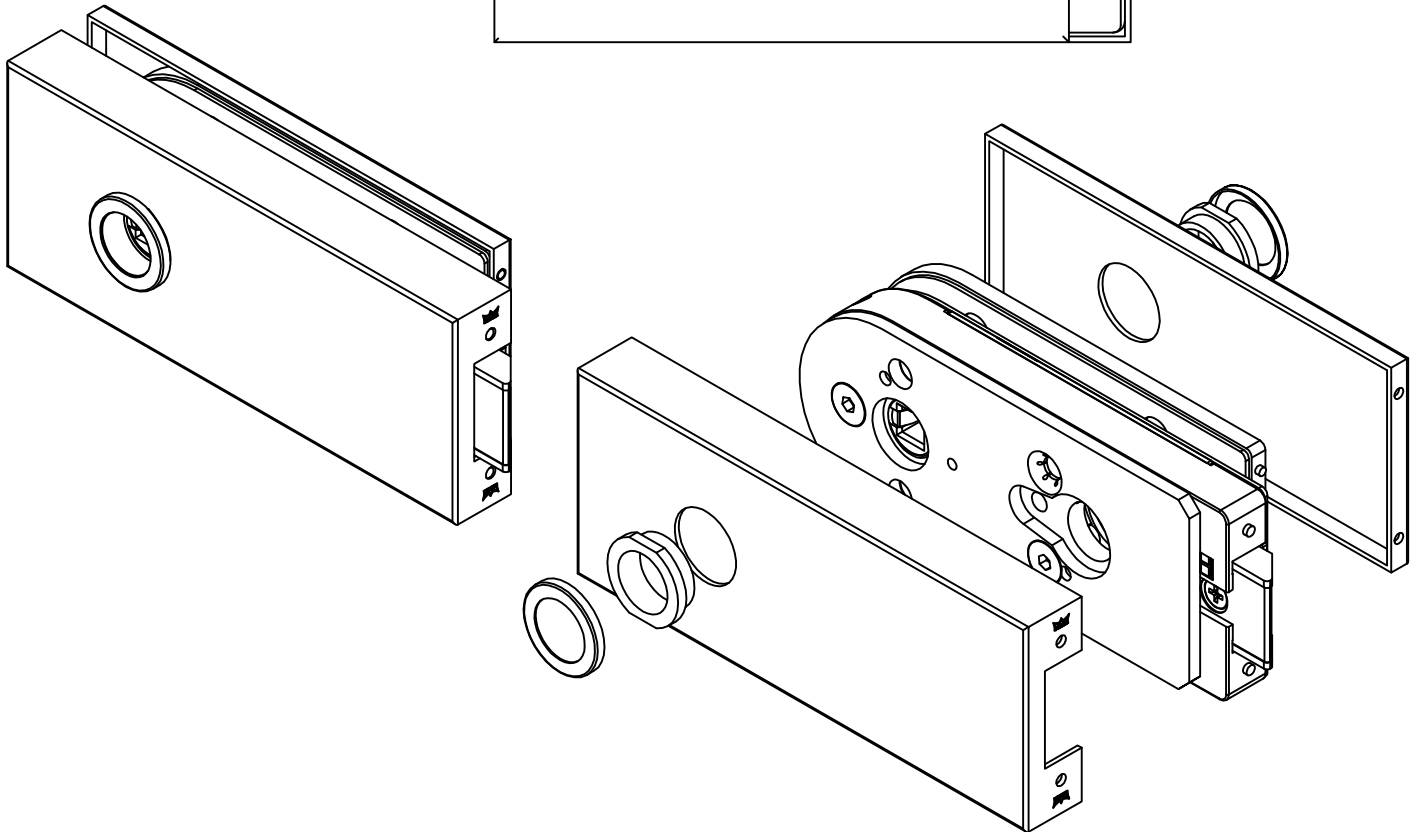

Studio-Classic-Schloß UV mit Drückerführung

10.001

Art. Nr. 10.001

L:\DEBFA\WORKGROUPS\KONSTRUKTION\INTERNA\DETAIL\10-10-230.DWG

Studio-Classic-Band mit Hülse

Art.-Nr. 10.021 (für 8 mm Glas)

Art.-Nr. 10.020 (für 10 mm Glas)

Abb. 24mm Falztiefe

Band auch für diverse Falztiefen mit entsprechenden Futterstücken lieferbar.

Falztiefe	Futterstück (dick)	Flügelgewicht
24	/	45 Kg
28	4	38 Kg
29	5	
30	/	
35	11	
38	14	
40	16	