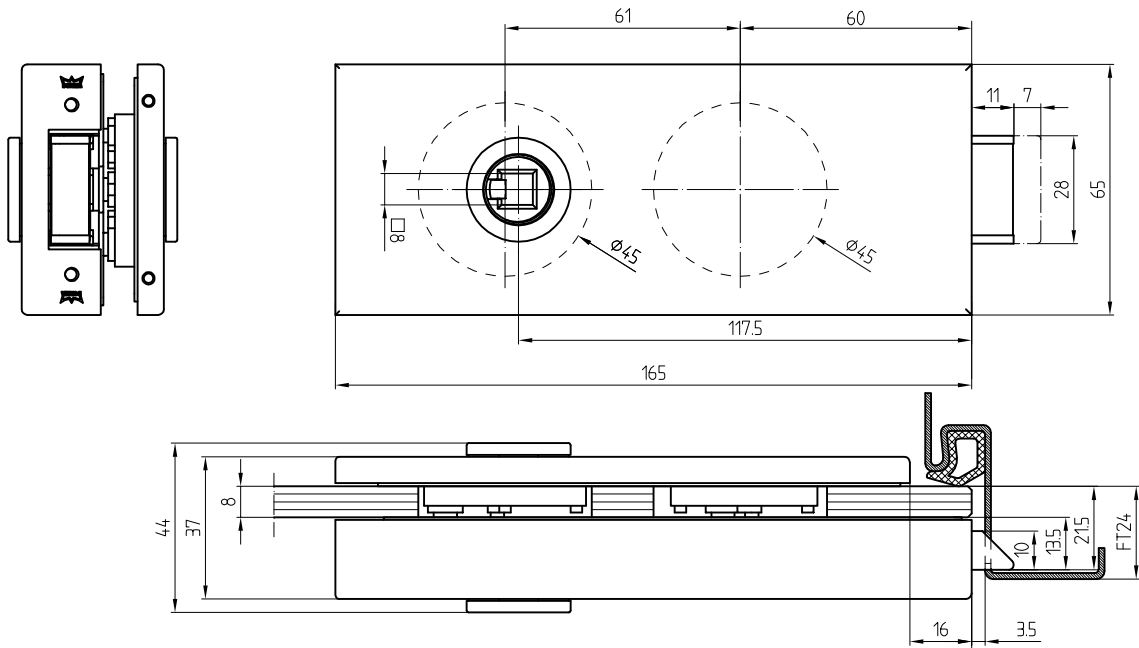

Studio-Classic-Schloß UV mit Drückerführung

10.001

Art. Nr. 10.001

L:\DEBFA\WORKGROUPS\KONSTRUKTION\INTERNA\DETAIL\10-10-230.DWG

Studio-Classic-Band mit Hülse

Art.-Nr. 10.021 (für 8 mm Glas)

Art.-Nr. 10.020 (für 10 mm Glas)

Abb. 24mm Falztiefe

Band auch für diverse Falztiefen mit entsprechenden Futterstücken lieferbar.

Falztiefe	Futterstück (dick)	Flügelgewicht
24	/	45 Kg
28	4	38 Kg
29	5	
30	/	
35	11	
38	14	
40	16	