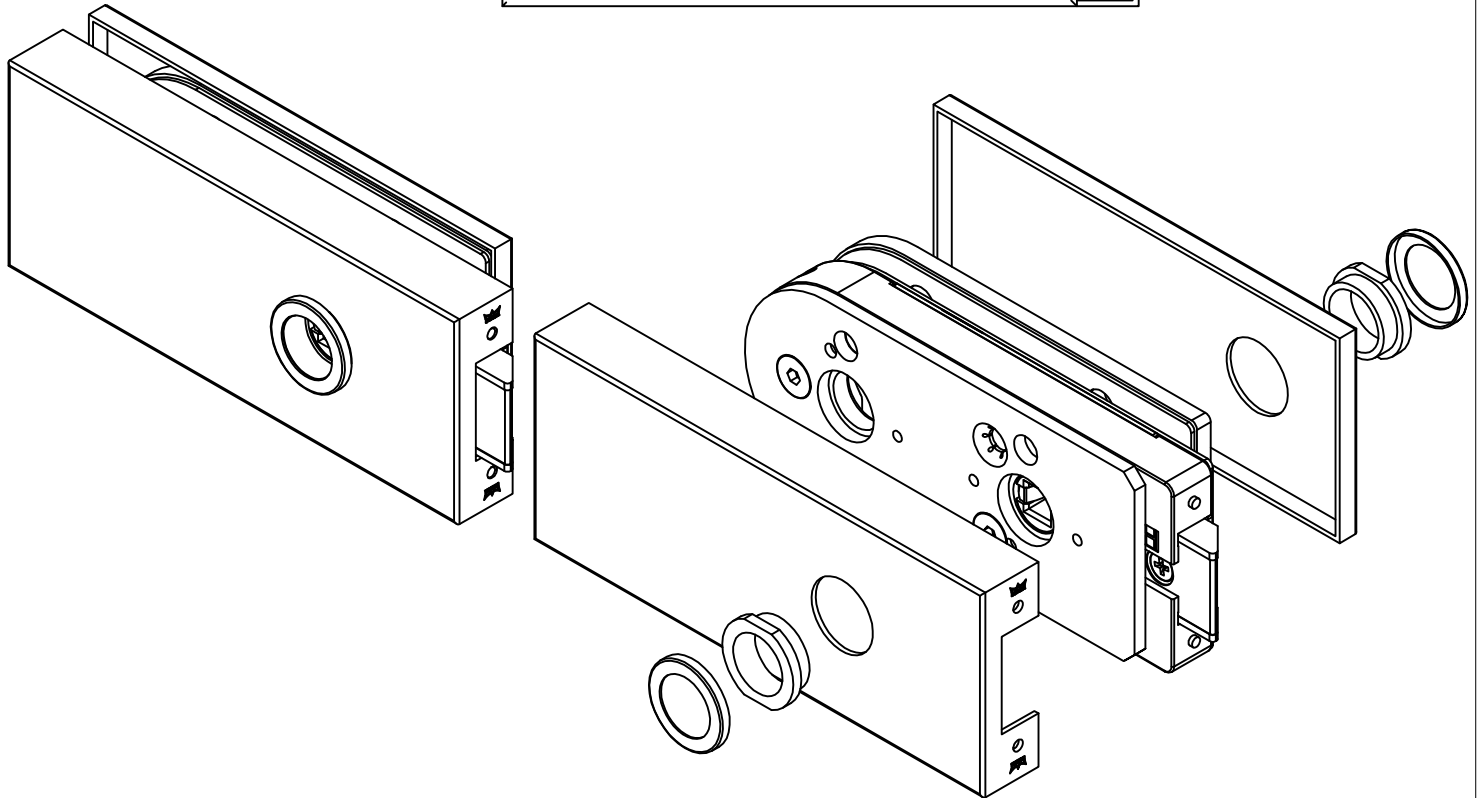

Studio-Classic-Band mit Hülse

10.021/10.020

Art.-Nr. 10.021 (für 8 mm Glas)

Art.-Nr. 10.020 (für 10 mm Glas)

Abb. 24mm Falztiefe

Band auch für diverse Falztiefen mit entsprechenden Futterstücken lieferbar.

Falztiefe	Futterstück (dick)	Flügelgewicht
24	/	45 Kg
28	4	38 Kg
29	5	
30	/	
35	11	
38	14	
40	16	

Studio-Classic-Schloß UV Drücker vorn
mit Drückerführung
Art. Nr. 10.002

10.002

L:\DEBFI\WORKGROUPS\KONSTRUKTION\INTERNA\DETAIL\10-231\DWG