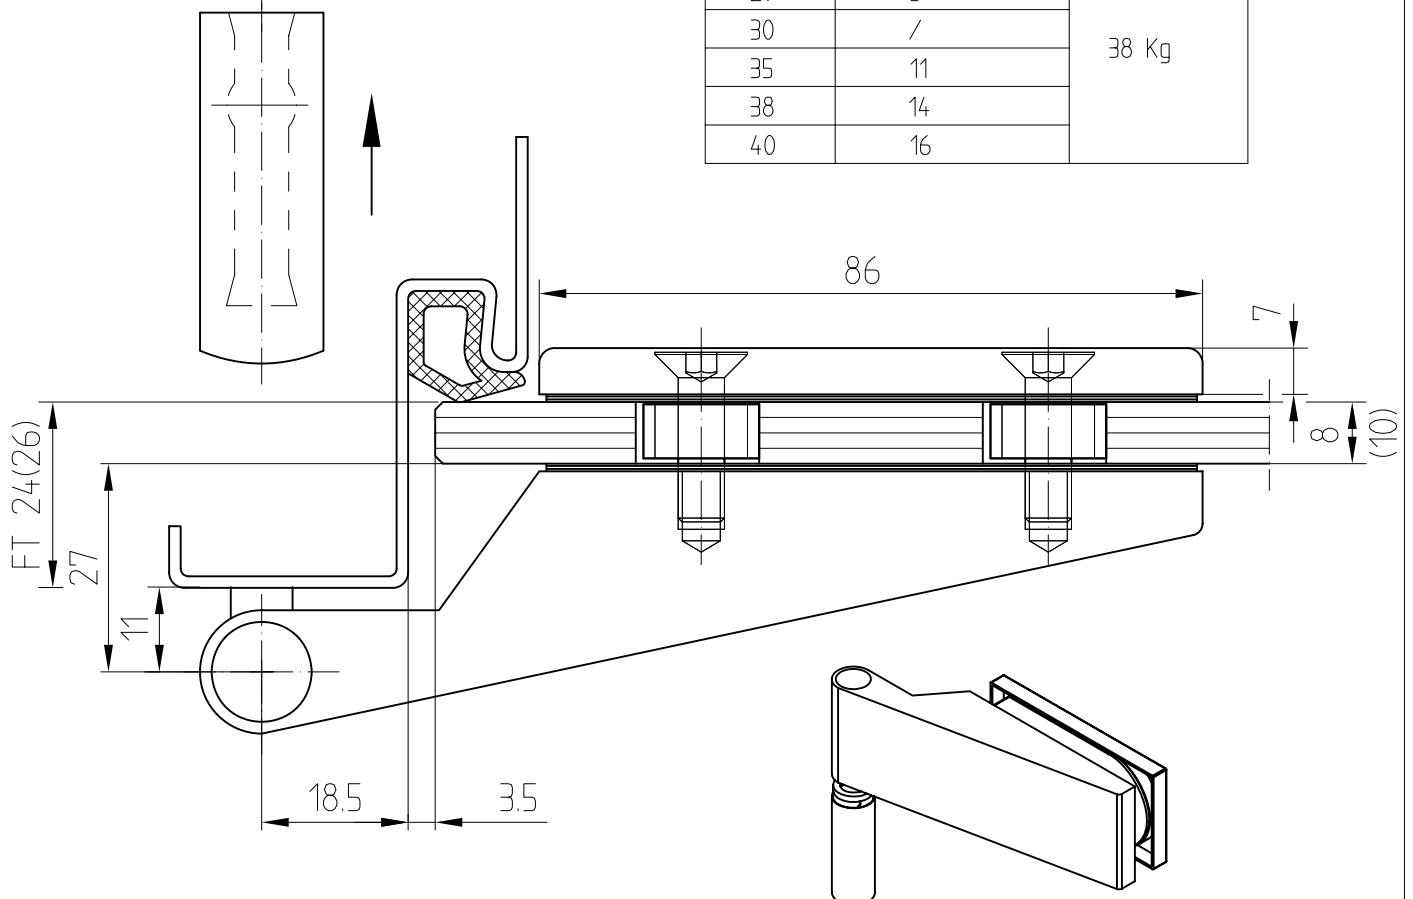

Studio-Classic-Band mit Hülse

10.021/10.020

Art.-Nr. 10.021 (für 8 mm Glas)

Art.-Nr. 10.020 (für 10 mm Glas)

Abb. 24mm Falztiefe

Band auch für diverse Falztiefen mit entsprechenden Futterstücken lieferbar.

Falztiefe	Futterstück (dick)	Flügelgewicht
24	/	45 Kg
28	4	38 Kg
29	5	
30	/	
35	11	
38	14	
40	16	

Studio-Classic-Schloß UV Drücker vorn
mit Drückerführung
Art. Nr. 10.002

10.002

L:\DEBFI\WORKGROUPS\KONSTRUKTION\INTERNA\DETAIL\10-231\DWG