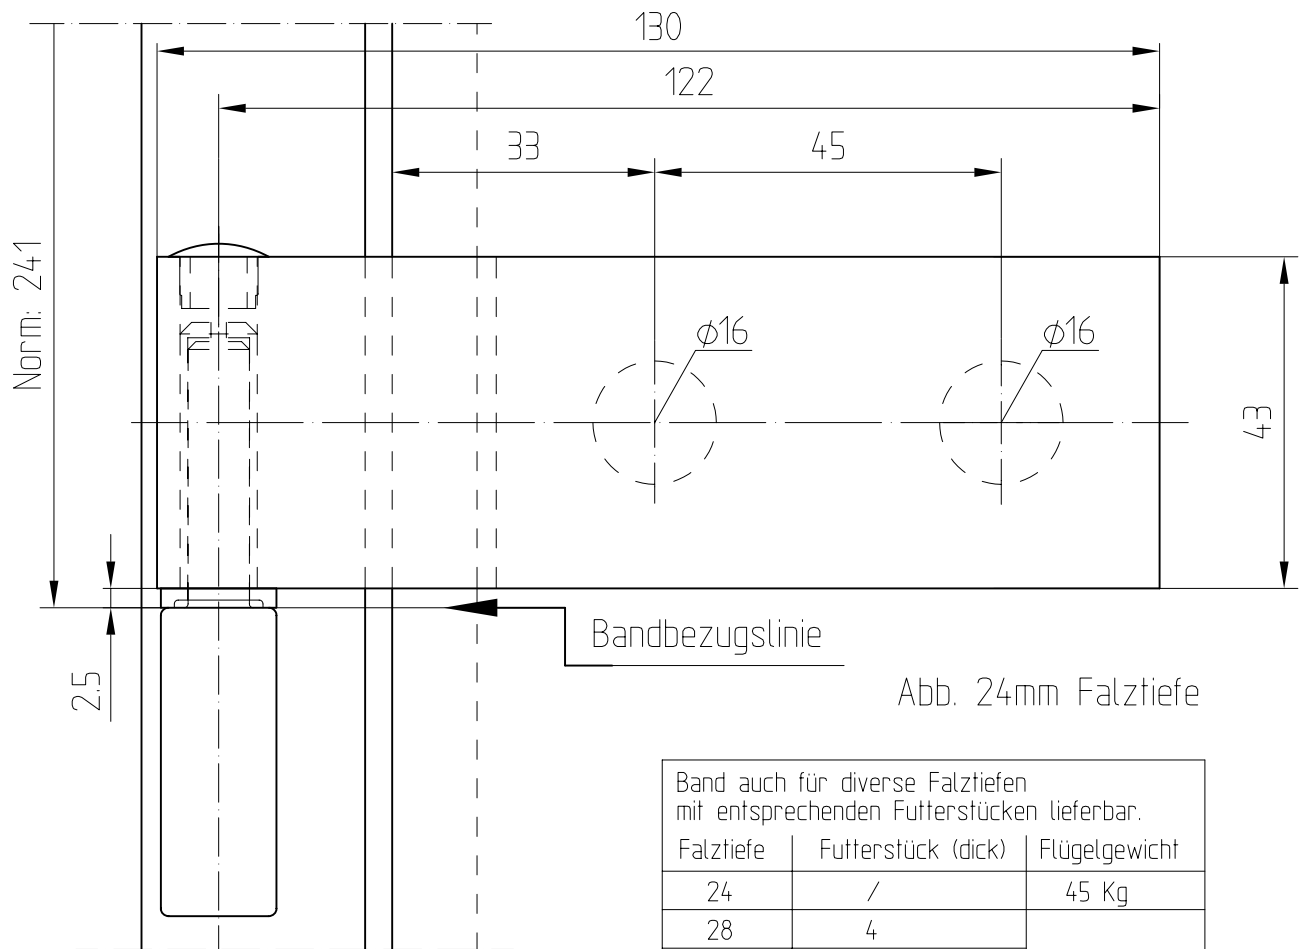

Studio-Classic-Band mit Hülse

10.021/10.020

Art.-Nr. 10.021 (für 8 mm Glas)

Art.-Nr. 10.020 (für 10 mm Glas)

Abb. 24mm Falztiefe

Band auch für diverse Falztiefen mit entsprechenden Futterstücken lieferbar.

Falztiefe	Futterstück (dick)	Flügelgewicht
24	/	45 Kg
28	4	38 Kg
29	5	
30	/	
35	11	
38	14	
40	16	

Studio-Classic-Schloß UV Drücker vorn
mit Drückerführung
Art. Nr. 10.002

10.002

L:\DEBFI\WORKGROUPS\KONSTRUKTION\INTERNA\DETAIL\10-231\DWG