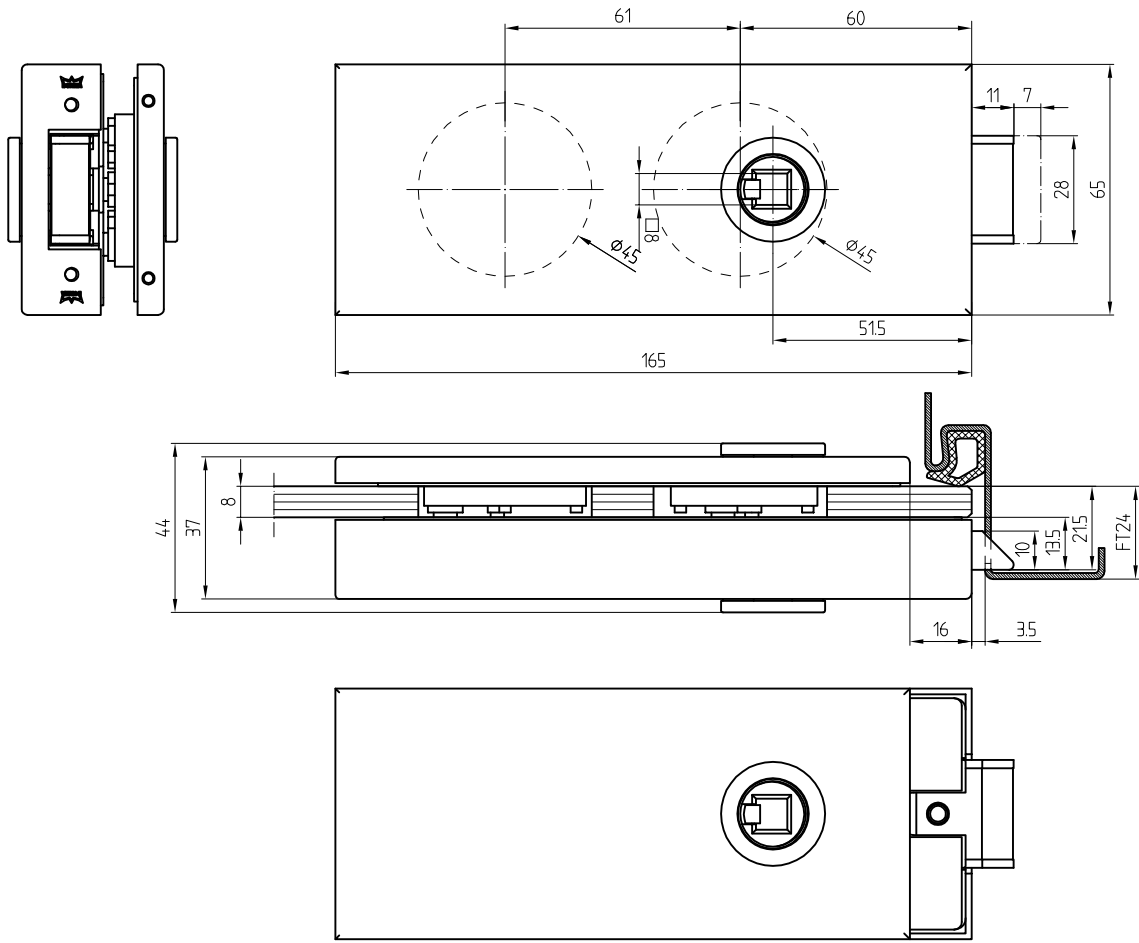

Studio-Classic-Band mit Hülse

10.021/10.020

Art.-Nr. 10.021 (für 8 mm Glas)

Art.-Nr. 10.020 (für 10 mm Glas)

Abb. 24mm Falztiefe

Band auch für diverse Falztiefen mit entsprechenden Futterstücken lieferbar.

Falztiefe	Futterstück (dick)	Flügelgewicht
24	/	45 Kg
28	4	38 Kg
29	5	
30	/	
35	11	
38	14	
40	16	

Studio-Classic-Schloß UV Drücker vorn
mit Drückerführung
Art. Nr. 10.002

10.002

L:\DEBFI\WORKGROUPS\KONSTRUKTION\INTERNA\DETAIL\10-231\DWG