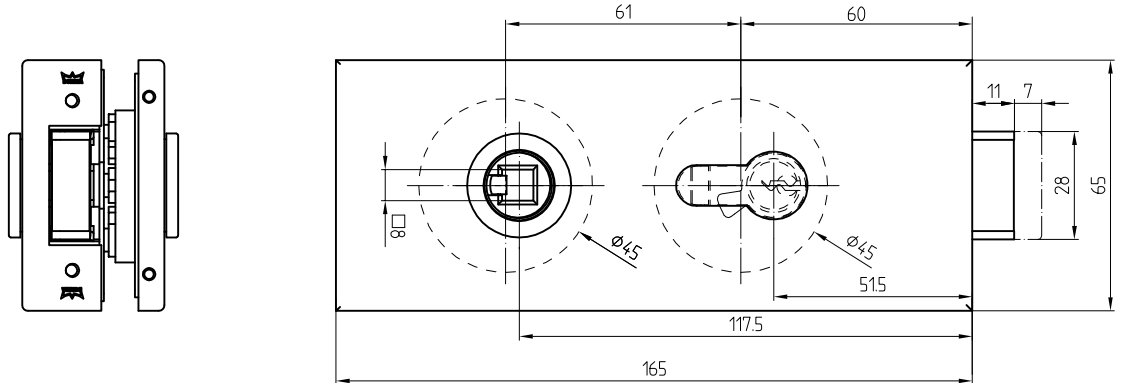

Studio-Classic-Schloß PZ mit Drückerführung

10.003

vorgerichtet für PZ

Art. Nr. 10.003

L:\DEBEN\WORKGROUPS\KONSTRUKTION\INTERNA\DETAIL\10-10-232.DWG

Studio-Classic-Band mit Hülse

Art.-Nr. 10.021 (für 8 mm Glas)

Art.-Nr. 10.020 (für 10 mm Glas)

Bandbezugslinie

Abb. 24mm Falztiefe

Band auch für diverse Falztiefen mit entsprechenden Futterstücken lieferbar.

Falztiefe	Futterstück (dick)	Flügelgewicht
24	/	45 Kg
28	4	38 Kg
29	5	
30	/	
35	11	
38	14	
40	16	