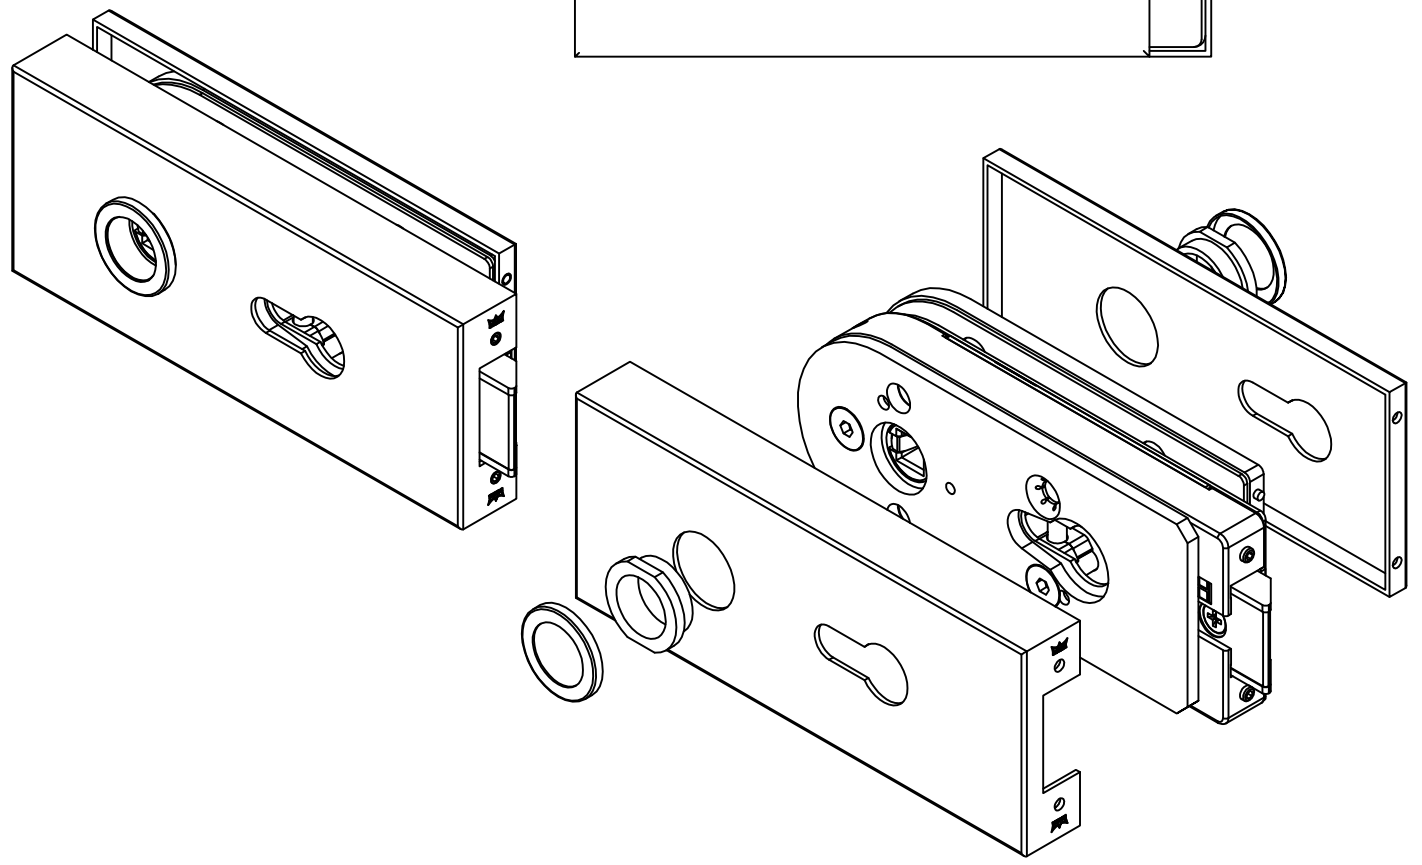

Studio-Classic-Schloß PZ mit Drückerführung

10.003

vorgerichtet für PZ

Art. Nr. 10.003

L:\DEBEN\WORKGROUPS\KONSTRUKTION\INTERNA\DETAIL\10-10-232.DWG

Studio-Classic-Band mit Hülse

Art.-Nr. 10.021 (für 8 mm Glas)

Art.-Nr. 10.020 (für 10 mm Glas)

Bandbezugslinie

Abb. 24mm Falztiefe

Band auch für diverse Falztiefen mit entsprechenden Futterstücken lieferbar.

Falztiefe	Futterstück (dick)	Flügelgewicht
24	/	45 Kg
28	4	38 Kg
29	5	
30	/	
35	11	
38	14	
40	16	