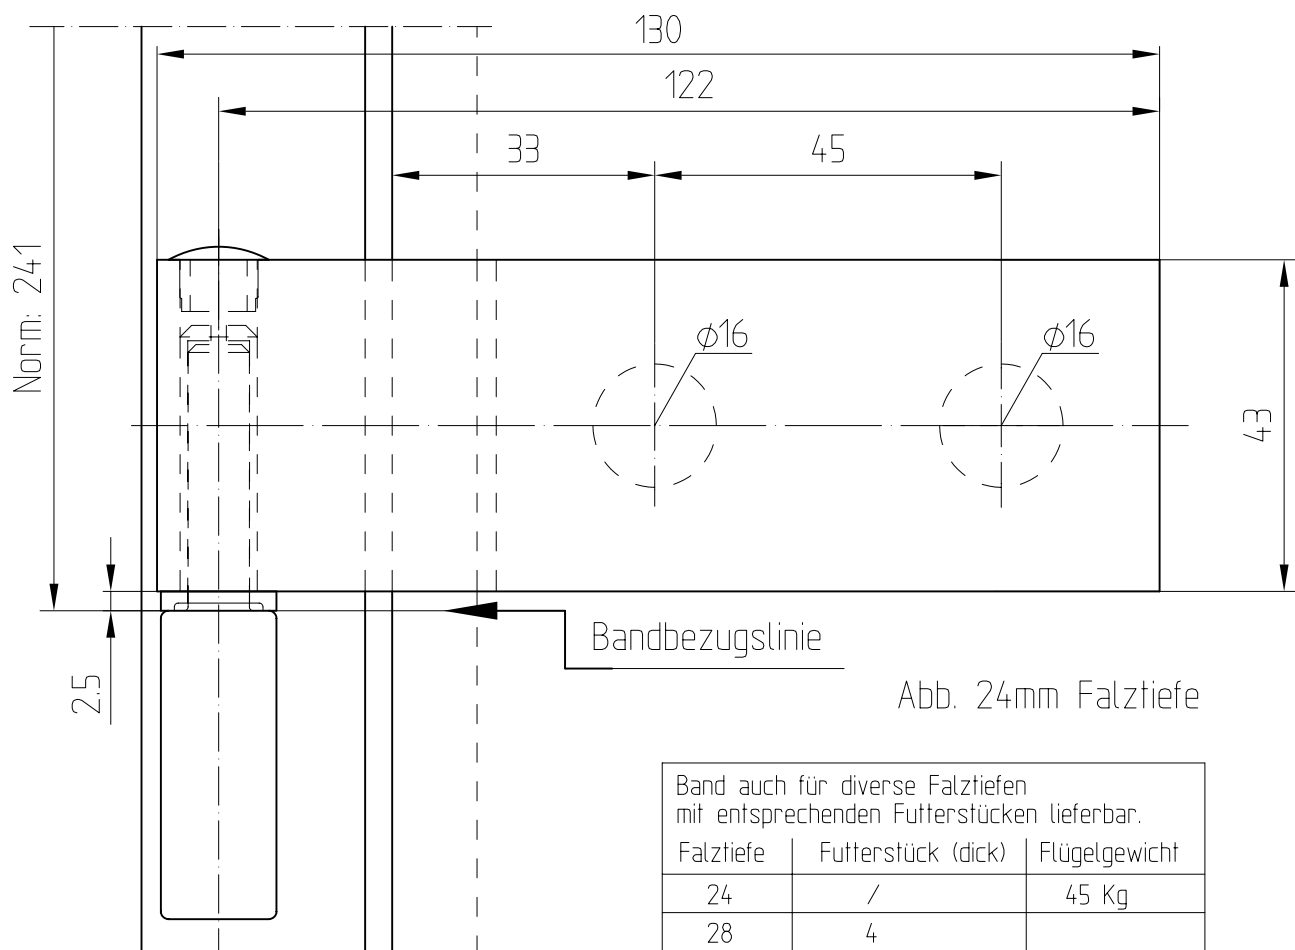

Studio-Classic-Schloß PZ mit Drückerführung

10.003

vorgerichtet für PZ

Art. Nr. 10.003

L:\DEBEN\WORKGROUPS\KONSTRUKTION\INTERNA\DETAIL\10-10-232.DWG

Studio-Classic-Band mit Hülse

Art.-Nr. 10.021 (für 8 mm Glas)

Art.-Nr. 10.020 (für 10 mm Glas)

Bandbezugslinie

Abb. 24mm Falztiefe

Band auch für diverse Falztiefen mit entsprechenden Futterstücken lieferbar.

Falztiefe	Futterstück (dick)	Flügelgewicht
24	/	45 Kg
28	4	38 Kg
29	5	
30	/	
35	11	
38	14	
40	16	