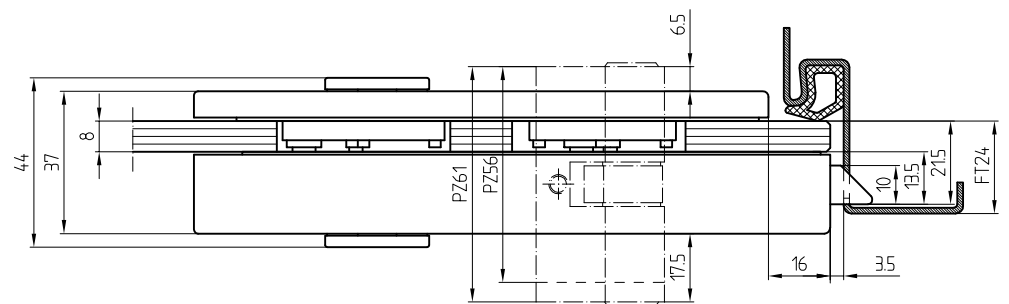

Studio-Classic-Schloß PZ mit Drückerführung

10.003

vorgerichtet für PZ

Art. Nr. 10.003

L:\DEBEN\WORKGROUPS\KONSTRUKTION\INTERNA\DETAIL\10-10-232.DWG

Studio-Classic-Band mit Hülse

Art.-Nr. 10.021 (für 8 mm Glas)

Art.-Nr. 10.020 (für 10 mm Glas)

Bandbezugslinie

Abb. 24mm Falztiefe

Band auch für diverse Falztiefen mit entsprechenden Futterstücken lieferbar.

Falztiefe	Futterstück (dick)	Flügelgewicht
24	/	45 Kg
28	4	38 Kg
29	5	
30	/	
35	11	
38	14	
40	16	