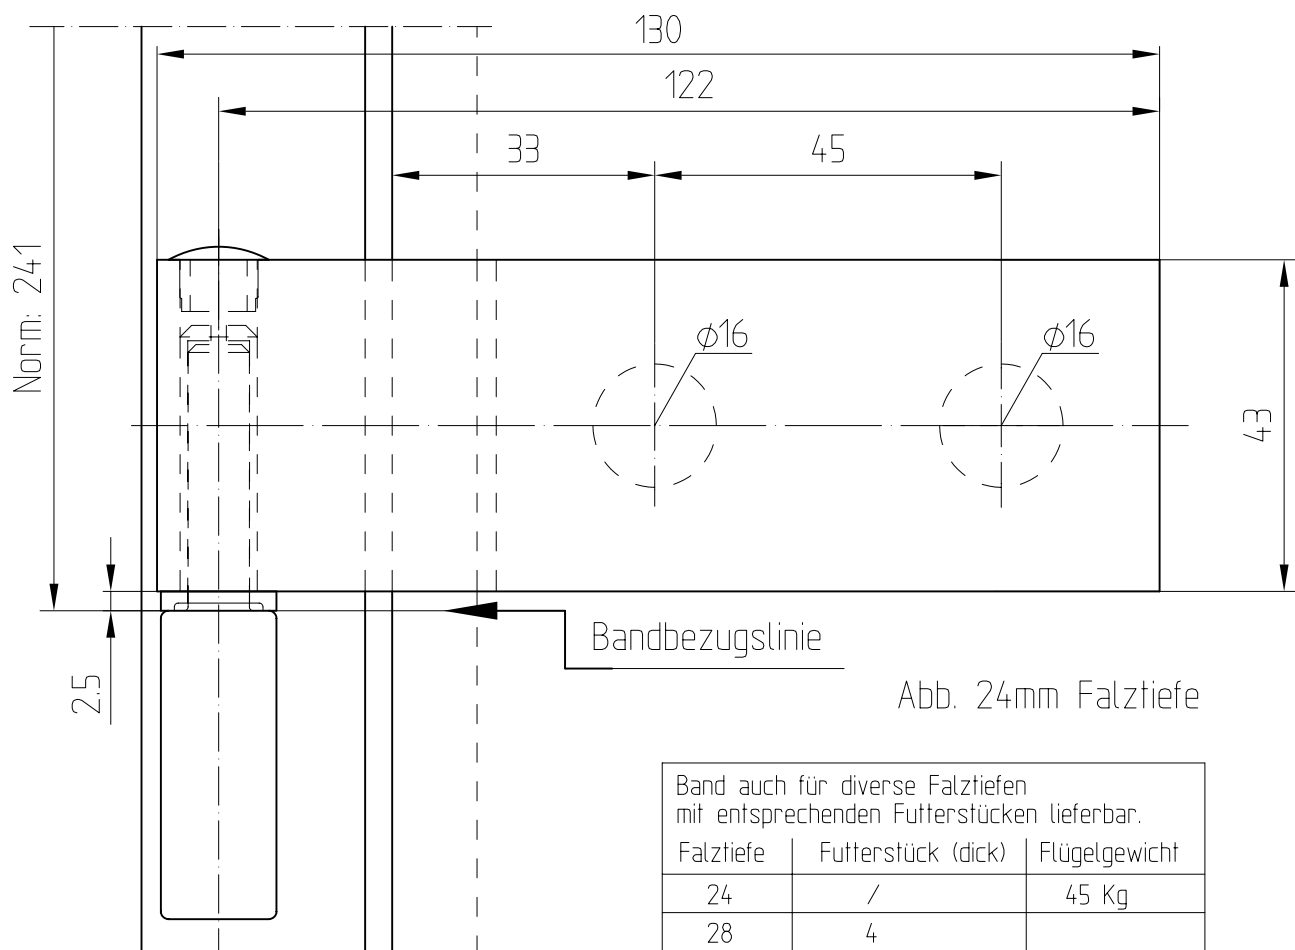

# Studio-Classic-Band mit Hülse

Art.-Nr. 10.021 (für 8 mm Glas)

Art.-Nr. 10.020 (für 10 mm Glas)

Abb. 24mm Falztiefe

Band auch für diverse Falztiefen mit entsprechenden Futterstücken lieferbar.

Falztiefe	Futterstück (dick)	Flügelgewicht
24	/	45 Kg
28	4	38 Kg
29	5	
30	/	
35	11	
38	14	
40	16	