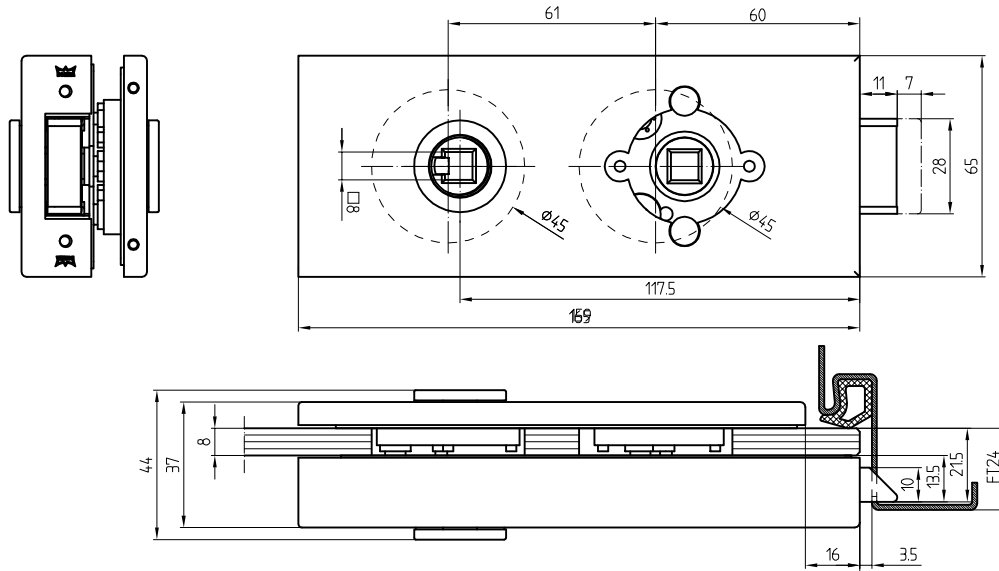

# Studio-Classic-Schloß WC mit Drückerführung

10.006

Art. Nr. 10.006

L:\DEBFIN\WORKGROUPS\KONSTRUKTION\INTERNA\DETAIL\10\10-234.DWG

1:2

05.13 / 007274

10-234

# Studio-Classic-Band mit Hülse

Art.-Nr. 10.021 (für 8 mm Glas)

Art.-Nr. 10.020 (für 10 mm Glas)

Abb. 24mm Falztiefe

Band auch für diverse Falztiefen mit entsprechenden Futterstücken lieferbar.

Falztiefe	Futterstück (dick)	Flügelgewicht
24	/	45 Kg
28	4	38 Kg
29	5	
30	/	
35	11	
38	14	
40	16	