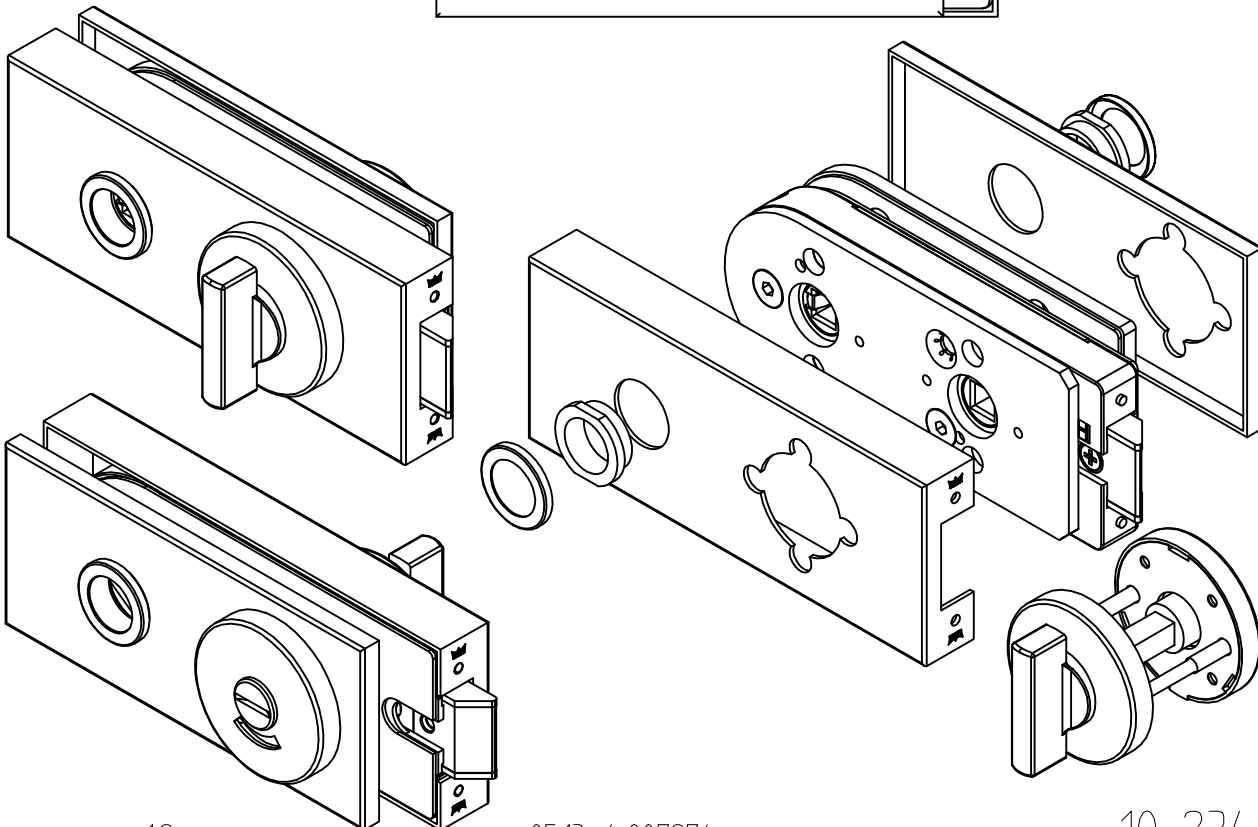

# Studio-Classic-Schloß WC mit Drückerführung

10.006

Art. Nr. 10.006

L:\DEBFIN\WORKGROUPS\KONSTRUKTION\INTERNA\DETAIL\10\10-234.DWG

1:2

05.13 / 007274

10-234

# Studio-Classic-Band mit Hülse

Art.-Nr. 10.021 (für 8 mm Glas)

Art.-Nr. 10.020 (für 10 mm Glas)

Abb. 24mm Falztiefe

Band auch für diverse Falztiefen mit entsprechenden Futterstücken lieferbar.

Falztiefe	Futterstück (dick)	Flügelgewicht
24	/	45 Kg
28	4	38 Kg
29	5	
30	/	
35	11	
38	14	
40	16	