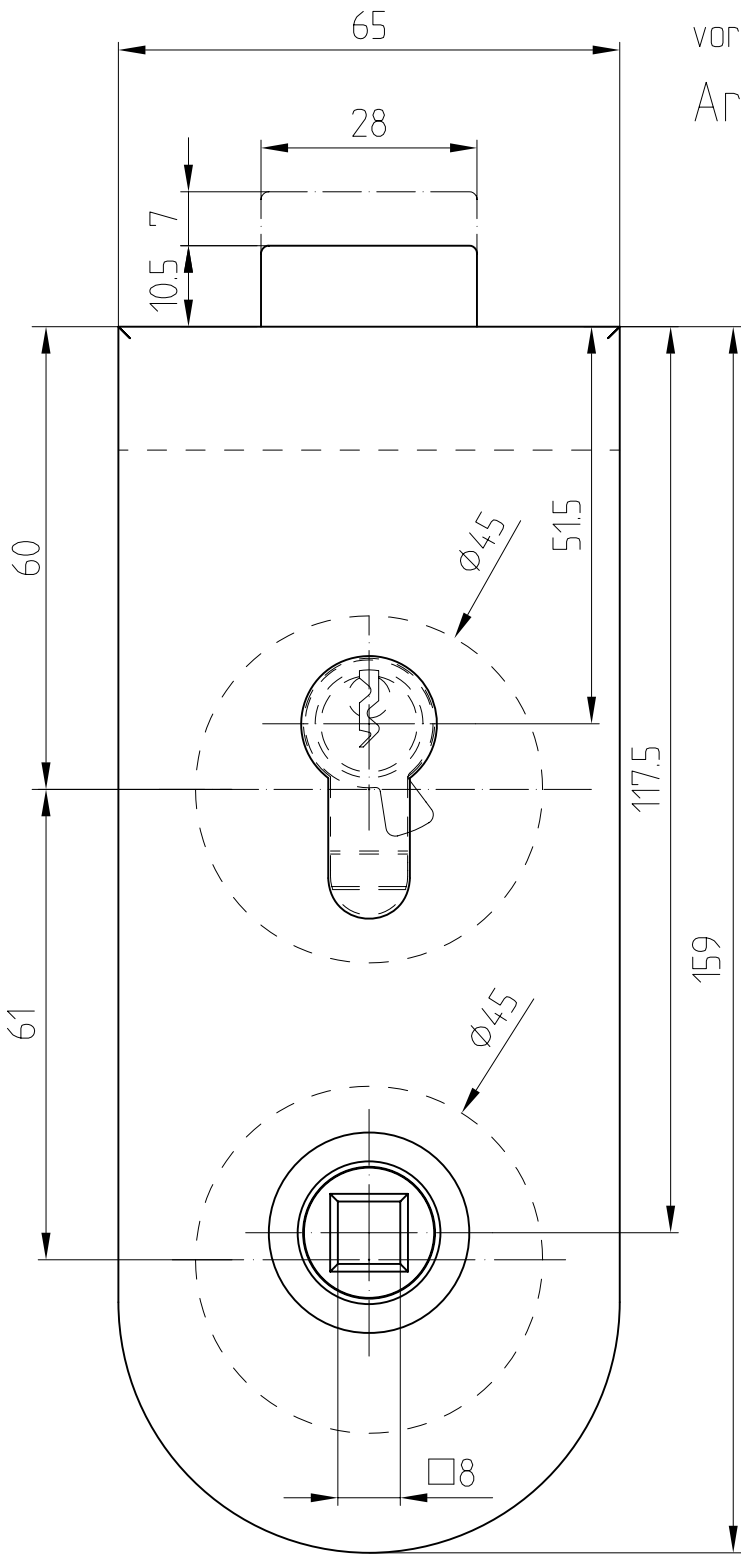

Studio-RONDO-Schloß PZ mit Drückerführung

10.202

vorgerichtet für PZ
Art. Nr. 10.202

F:\DATEN\DETAIL\10\10-010.DWG

Studio-RONDO-Band mit Hülse

Art.-Nr. 10.230 (für 8 mm Glas)
 Art.-Nr. 10.236 (für 10 mm Glas)

10.230/10.236

Abb. 24mm Falztiefe

Band auch für diverse Falztiefen mit entsprechenden Futterstücken lieferbar.

Falztiefe	Futterstück (dick)	Flügelgewicht
24	/	45 Kg
28	4	38 Kg
29	5	
30	/	
35	11	
38	14	
40	16	