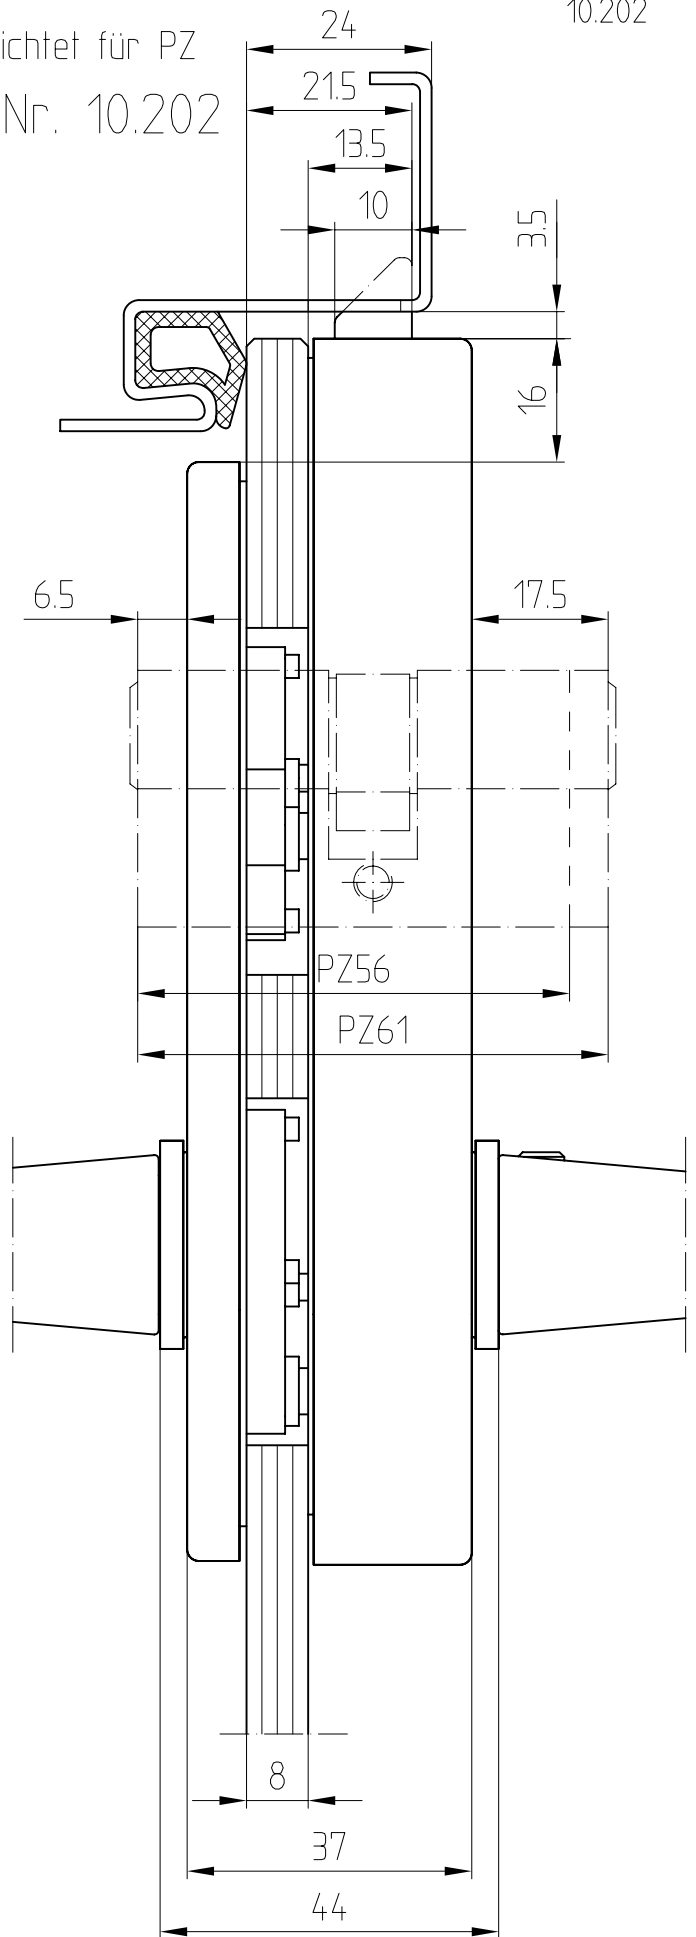

Studio-RONDO-Schloß PZ mit Drückerführung

10.202

vorgerichtet für PZ
Art. Nr. 10.202

F:\DATEN\DETAIL\10\10-010.DWG

Studio-RONDO-Band mit Hülse

Art.-Nr. 10.230 (für 8 mm Glas)
 Art.-Nr. 10.236 (für 10 mm Glas)

10.230/10.236

Abb. 24mm Falztiefe

Band auch für diverse Falztiefen mit entsprechenden Futterstücken lieferbar.

Falztiefe	Futterstück (dick)	Flügelgewicht
24	/	45 Kg
28	4	38 Kg
29	5	
30	/	
35	11	
38	14	
40	16	