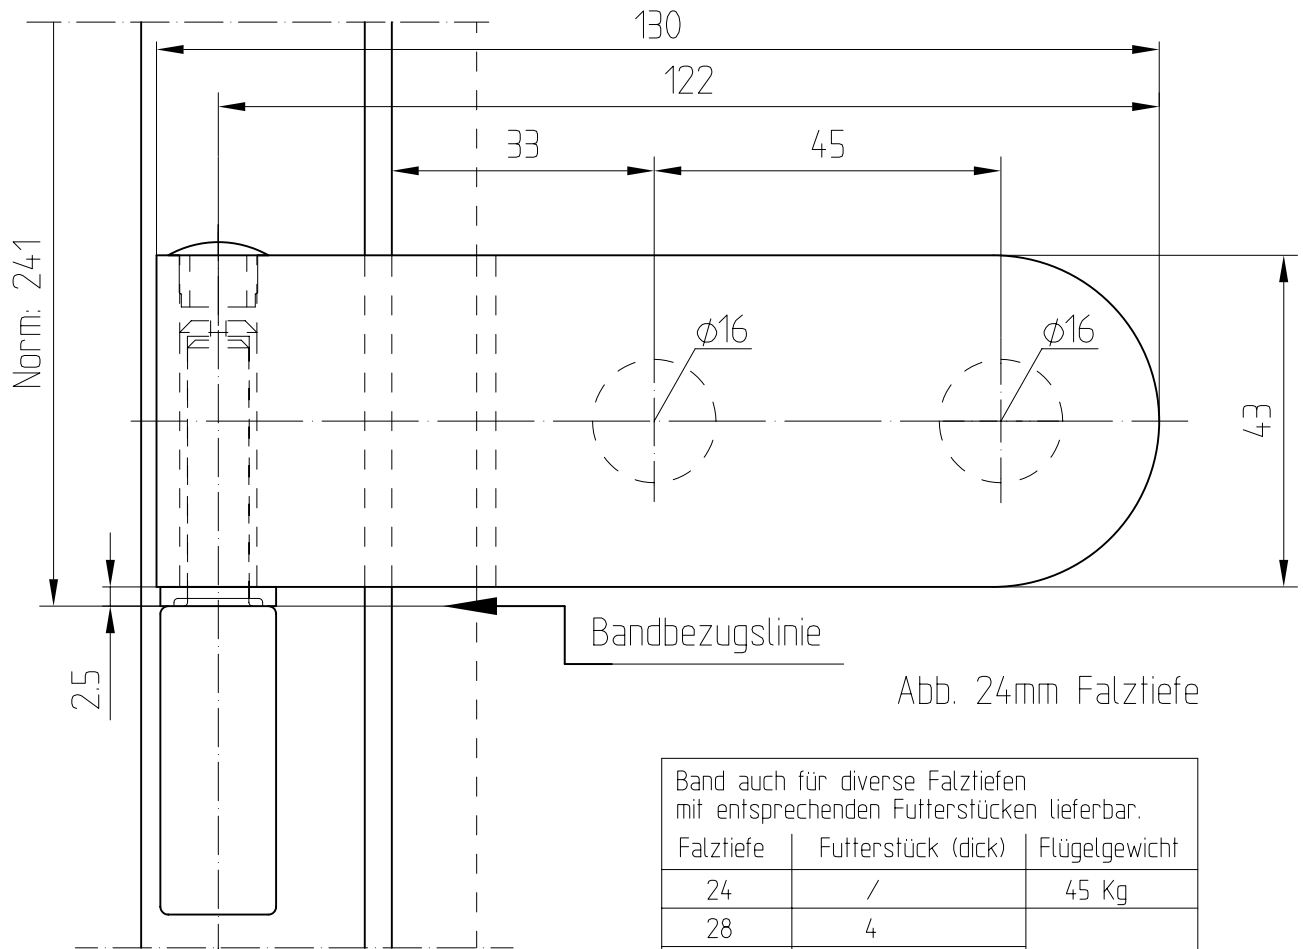

Studio-RONDO-Schloß PZ mit Drückerführung

10.202

vorgerichtet für PZ
Art. Nr. 10.202

F:\DATEN\DETAIL\10\10-010.DWG

Studio-RONDO-Band mit Hülse

Art.-Nr. 10.230 (für 8 mm Glas)
 Art.-Nr. 10.236 (für 10 mm Glas)

10.230/10.236

Abb. 24mm Falztiefe

Band auch für diverse Falztiefen mit entsprechenden Futterstücken lieferbar.

Falztiefe	Futterstück (dick)	Flügelgewicht
24	/	45 Kg
28	4	38 Kg
29	5	
30	/	
35	11	
38	14	
40	16	