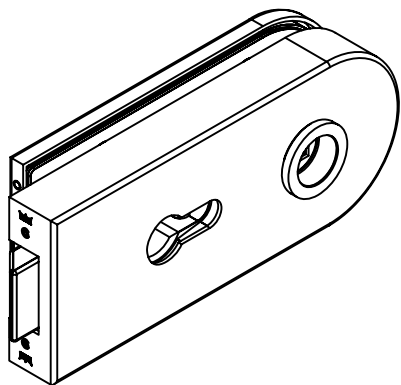

Studio-RONDO-Schloß PZ mit Drückerführung

10.202

vorgerichtet für PZ
Art. Nr. 10.202

F:\DATEN\DETAIL\10\10-010.DWG

Studio-RONDO-Band mit Hülse

Art.-Nr. 10.230 (für 8 mm Glas)
 Art.-Nr. 10.236 (für 10 mm Glas)