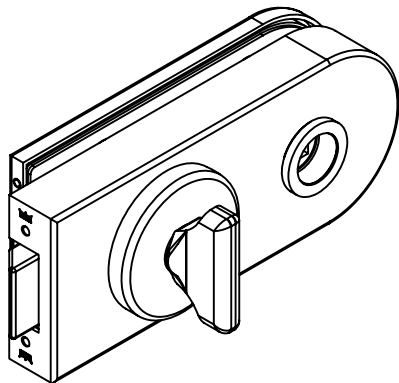

# Studio-RONDO-Schloß WC mit Drückerführung

10.206

Art. Nr. 10.206

F:\DATEN\DETAIL\10\10-010.DWG

1:1

10.07

10-214

# Studio-RONDO-Band mit Hülse

Art.-Nr. 10.230 (für 8 mm Glas)  
 Art.-Nr. 10.236 (für 10 mm Glas)

10.230/10.236

Band auch für diverse Falztiefen mit entsprechenden Futterstücken lieferbar.

Falztiefe	Futterstück (dick)	Flügelgewicht
24	/	45 Kg
28	4	38 Kg
29	5	
30	/	
35	11	
38	14	
40	16	