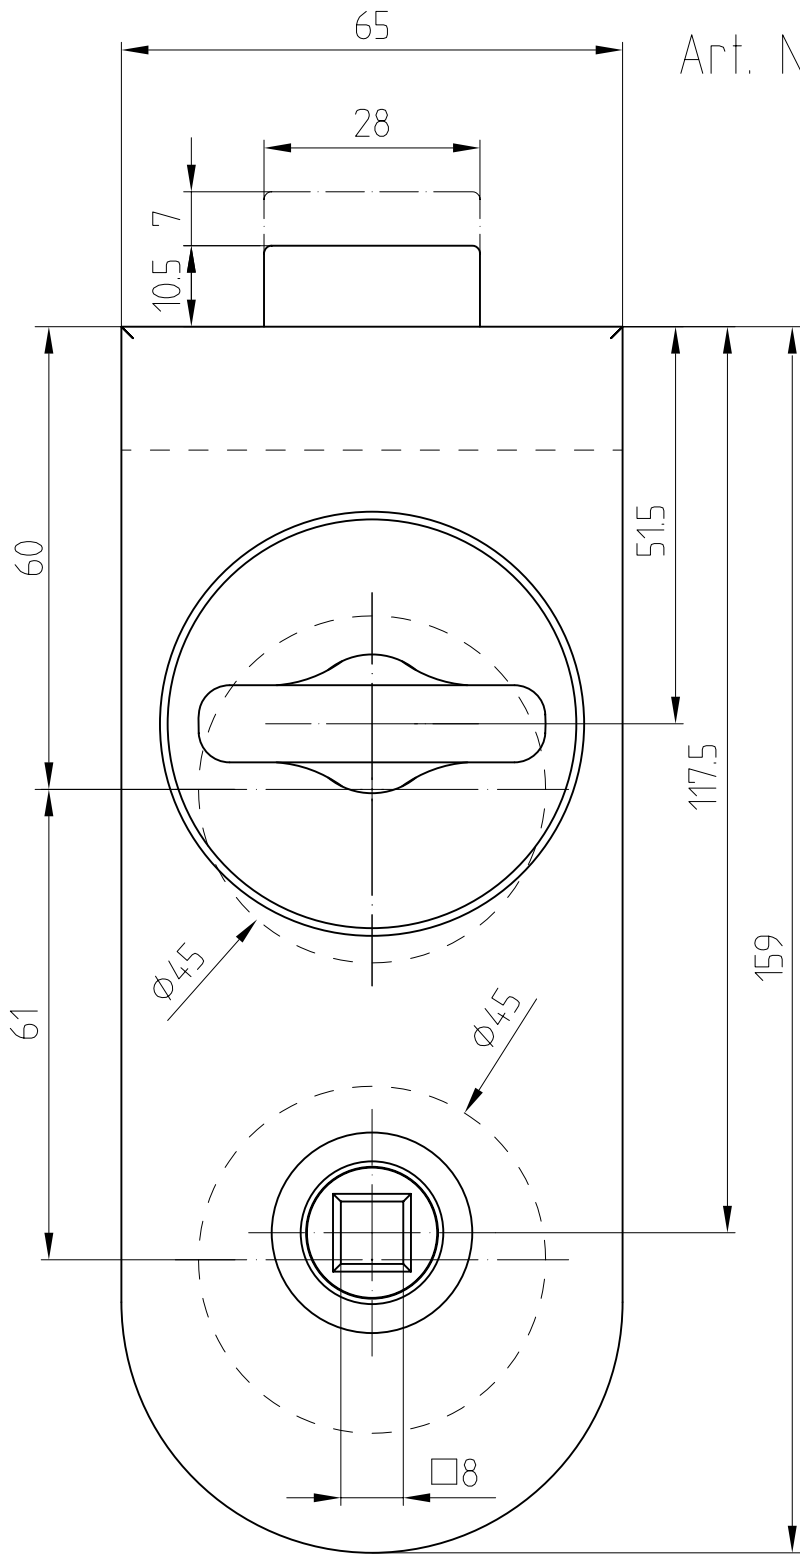

# Studio-RONDO-Schloß WC mit Drückerführung

10.206

Art. Nr. 10.206

F:\DATEN\DETAIL\10\10-010.DWG

1:1

10.07

10-214

# Studio-RONDO-Band mit Hülse

Art.-Nr. 10.230 (für 8 mm Glas)  
 Art.-Nr. 10.236 (für 10 mm Glas)

10.230/10.236

Band auch für diverse Falztiefen mit entsprechenden Futterstücken lieferbar.

Falztiefe	Futterstück (dick)	Flügelgewicht
24	/	45 Kg
28	4	38 Kg
29	5	
30	/	
35	11	
38	14	
40	16	