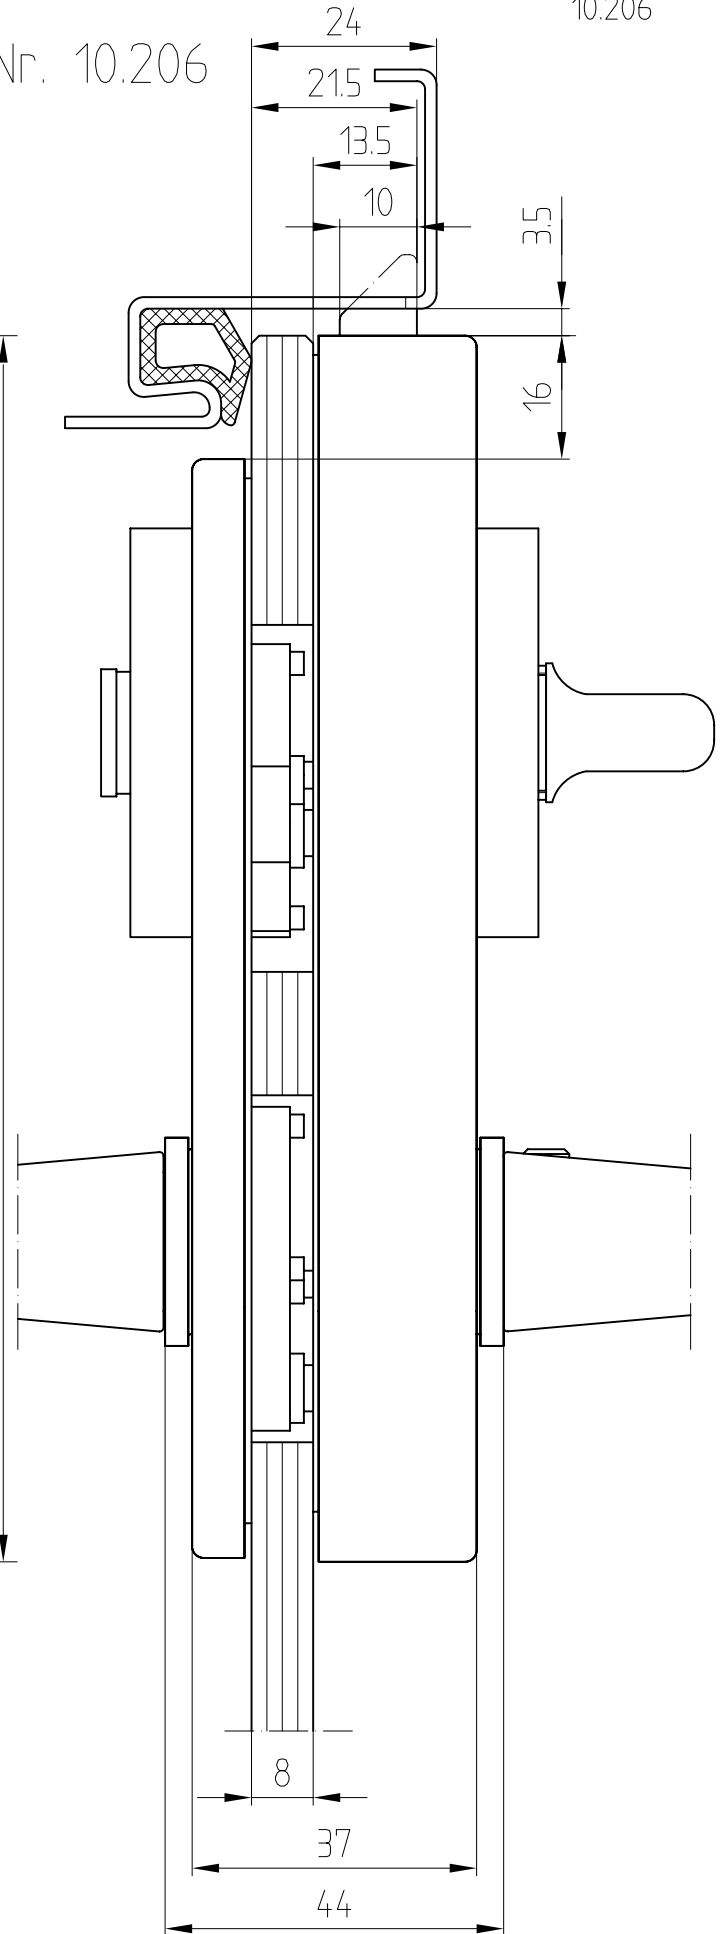

# Studio-RONDO-Schloß WC mit Drückerführung

10.206

Art. Nr. 10.206

F:\DATEN\DETAIL\10\10-010.DWG

1:1

10.07

10-214

# Studio-RONDO-Band mit Hülse

Art.-Nr. 10.230 (für 8 mm Glas)  
 Art.-Nr. 10.236 (für 10 mm Glas)

10.230/10.236

Band auch für diverse Falztiefen mit entsprechenden Futterstücken lieferbar.

Falztiefe	Futterstück (dick)	Flügelgewicht
24	/	45 Kg
28	4	38 Kg
29	5	
30	/	
35	11	
38	14	
40	16	