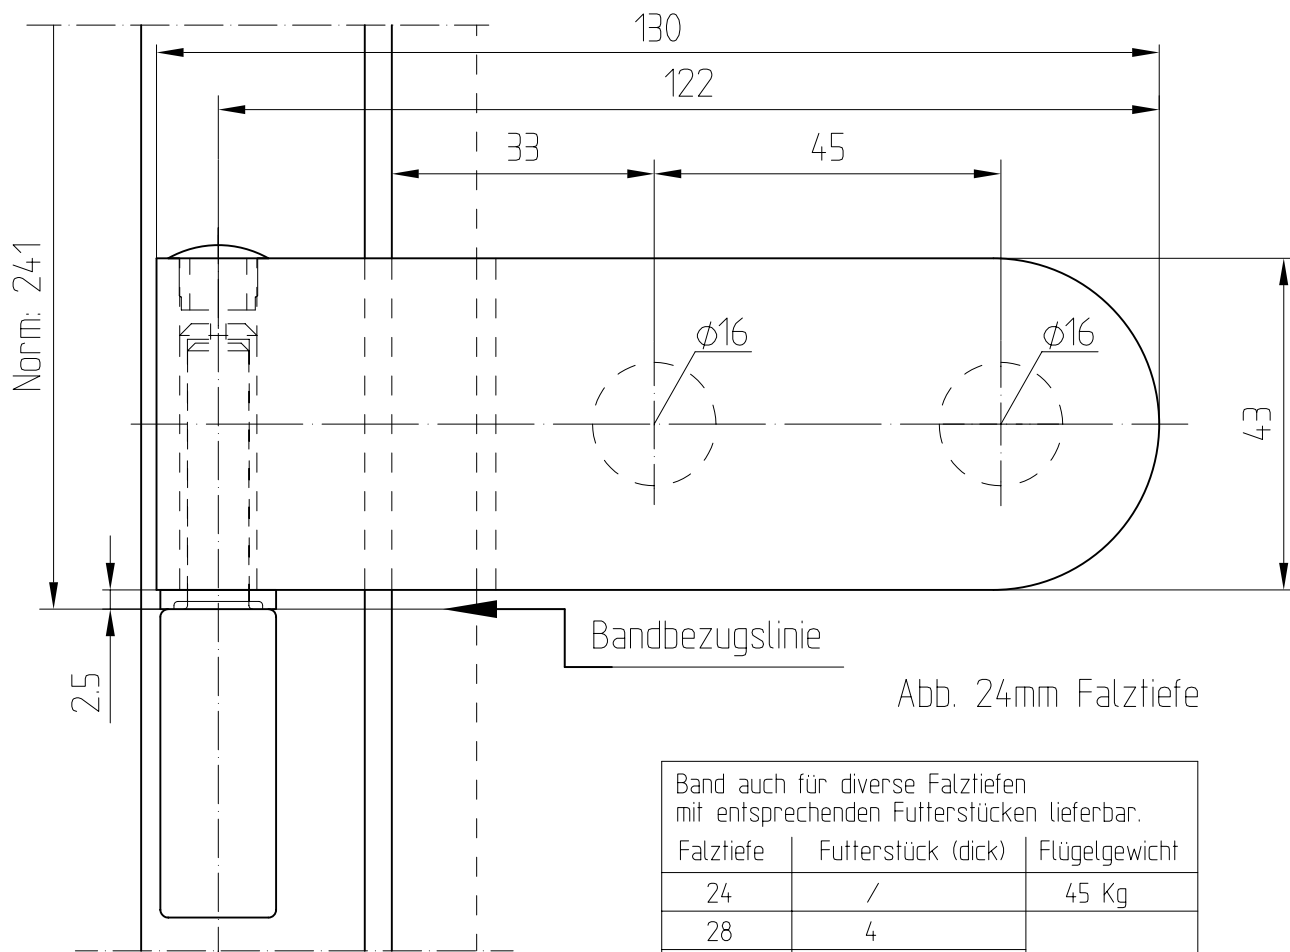

# Studio-RONDO-Schloß WC mit Drückerführung

10.206

Art. Nr. 10.206

F:\DATEN\DETAIL\10\10-010.DWG

1:1

10.07

10-214

# Studio-RONDO-Band mit Hülse

Art.-Nr. 10.230 (für 8 mm Glas)  
 Art.-Nr. 10.236 (für 10 mm Glas)

10.230/10.236

Band auch für diverse Falztiefen mit entsprechenden Futterstücken lieferbar.

Falztiefe	Futterstück (dick)	Flügelgewicht
24	/	45 Kg
28	4	38 Kg
29	5	
30	/	
35	11	
38	14	
40	16	