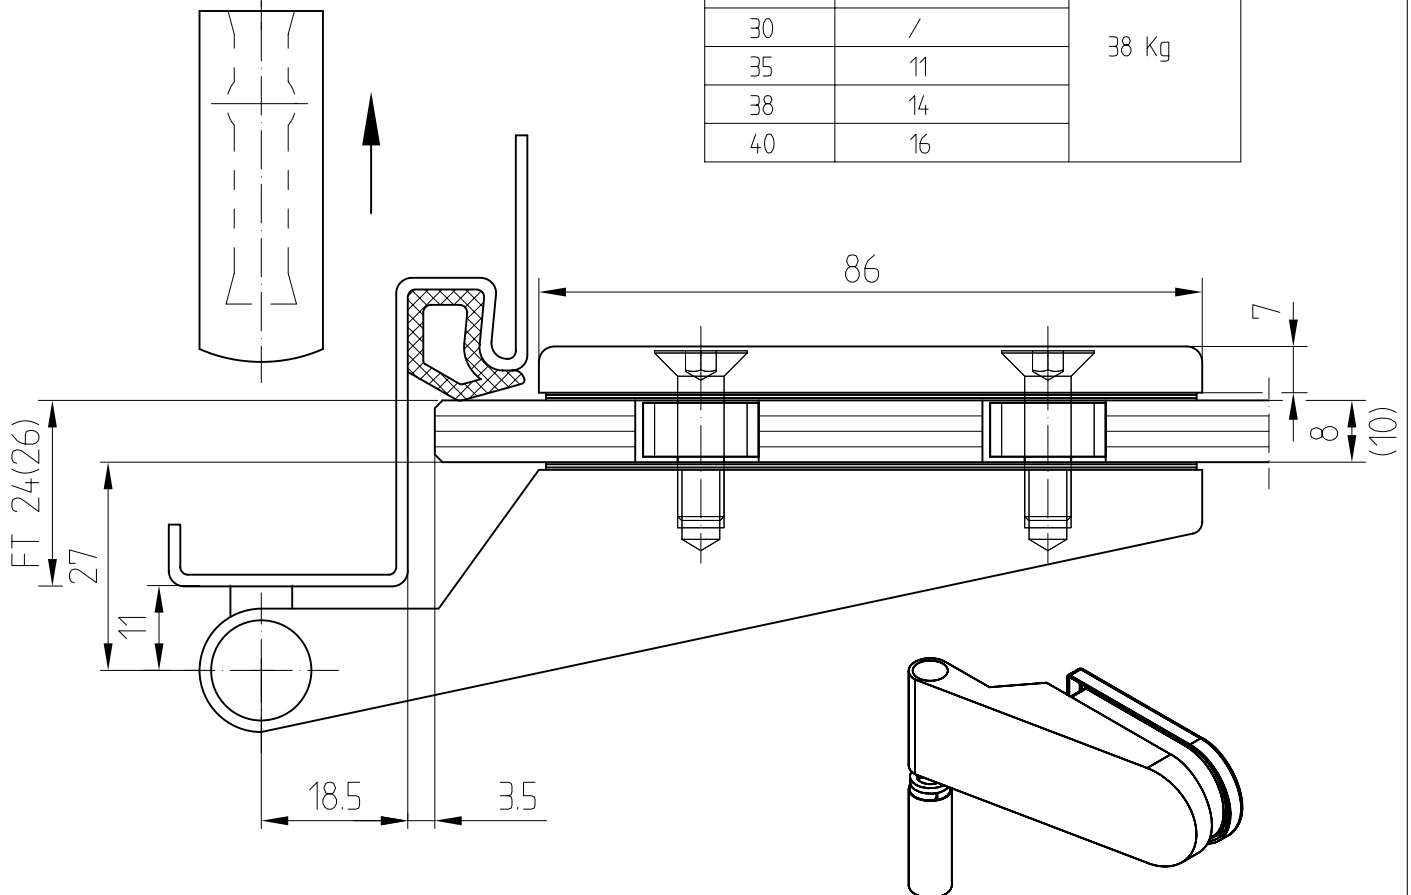

# Studio-RONDO-Schloß KABA mit Drückerführung

10.207

vorgerichtet für KABA

Art. Nr. 10.207

# Studio-RONDO-Band mit Hülse

Art.-Nr. 10.230 (für 8 mm Glas)

Art.-Nr. 10.236 (für 10 mm Glas)

10.230/10.236

Abb. 24mm Falztiefe

Band auch für diverse Falztiefen mit entsprechenden Futterstücken lieferbar.

Falztiefe	Futterstück (dick)	Flügelgewicht
24	/	45 Kg
28	4	38 Kg
29	5	
30	/	
35	11	
38	14	
40	16	

F:\DATEN\DETAIL\10\10-020.DWG