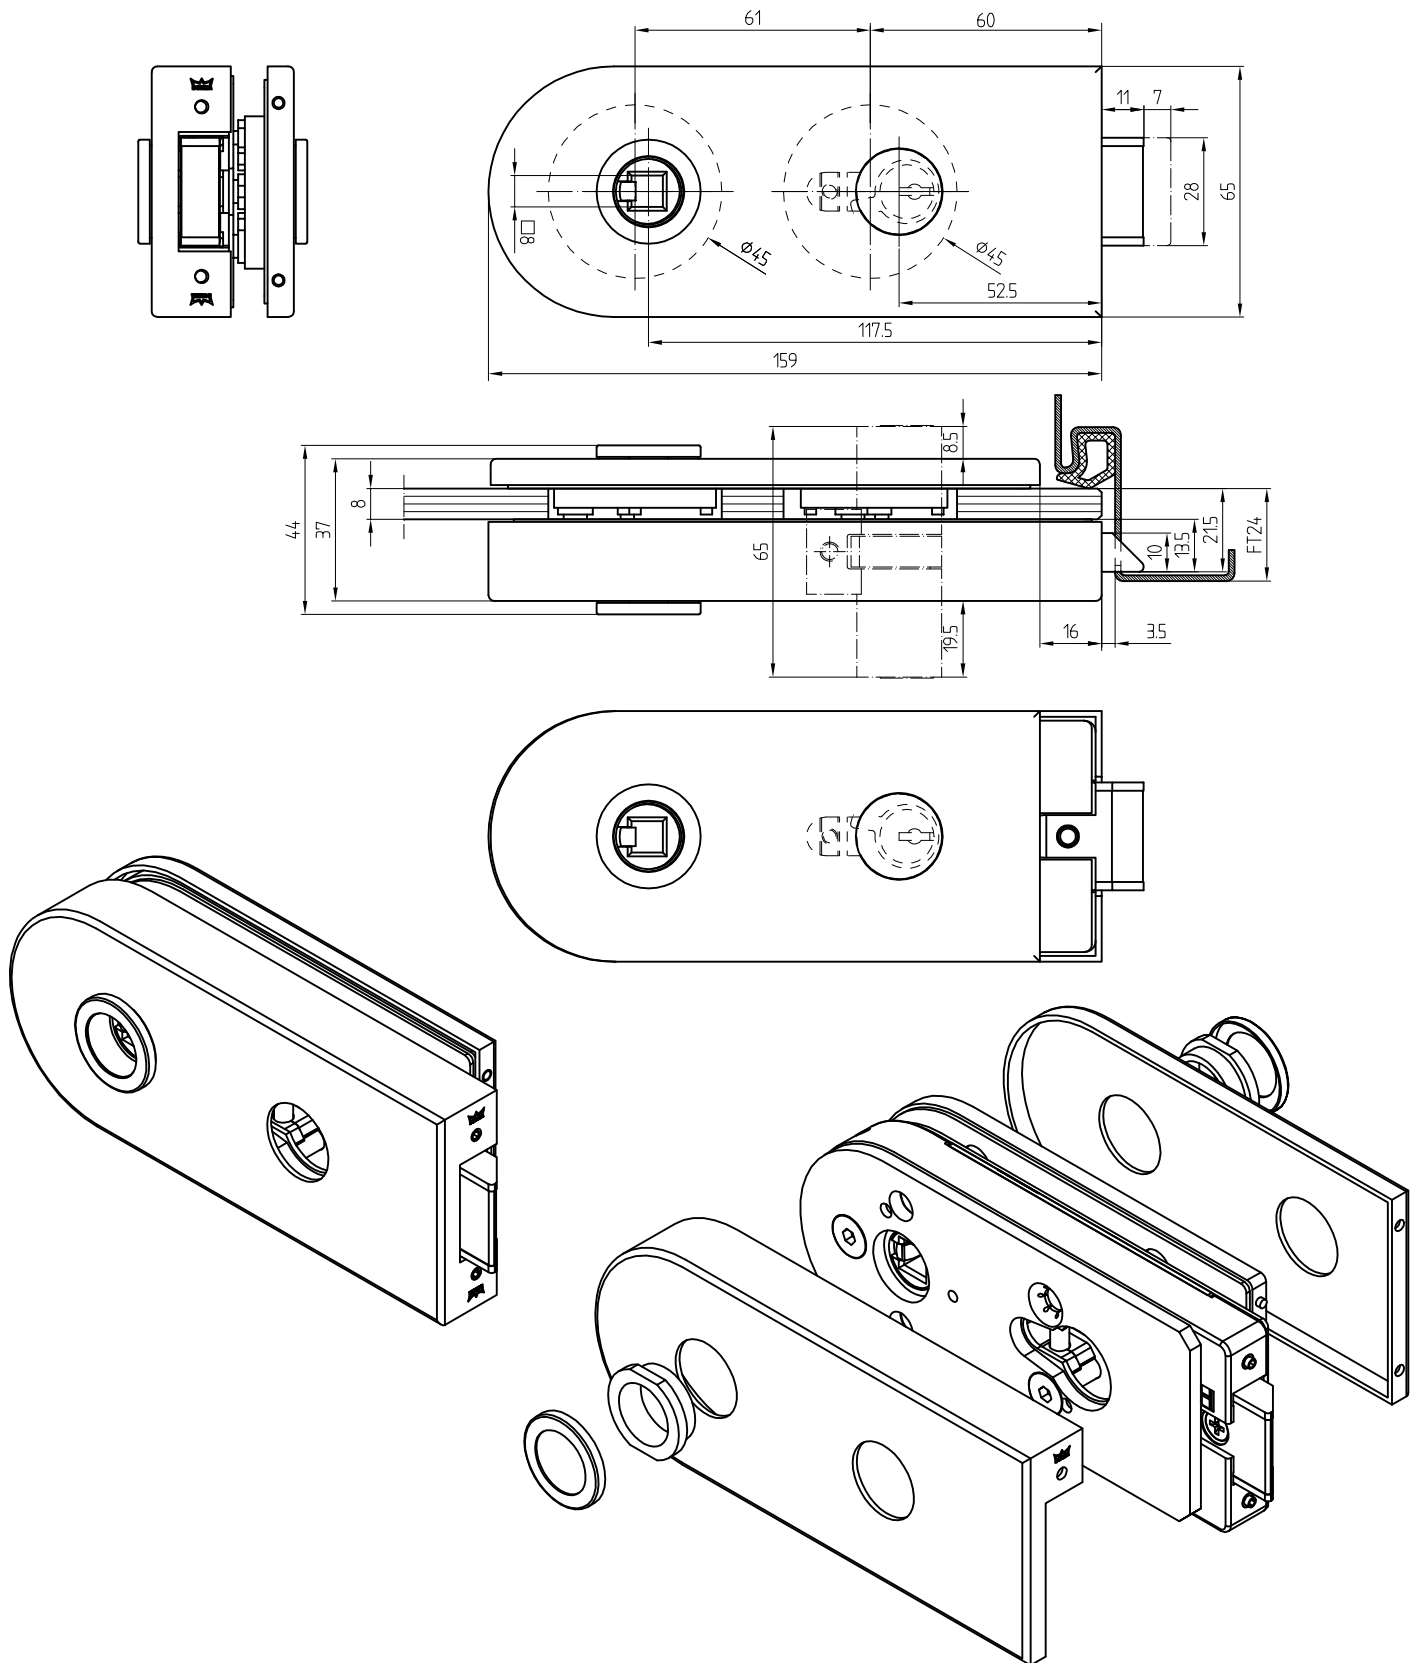

# Studio-RONDO-Schloß KABA mit Drückerführung

10.207

vorgerichtet für KABA

Art. Nr. 10.207

# Studio-RONDO-Band mit Hülse

Art.-Nr. 10.230 (für 8 mm Glas)

Art.-Nr. 10.236 (für 10 mm Glas)

10.230/10.236

Abb. 24mm Falztiefe

Band auch für diverse Falztiefen mit entsprechenden Futterstücken lieferbar.

Falztiefe	Futterstück (dick)	Flügelgewicht
24	/	45 Kg
28	4	38 Kg
29	5	
30	/	
35	11	
38	14	
40	16	

F:\DATEN\DETAIL\10\10-020.DWG