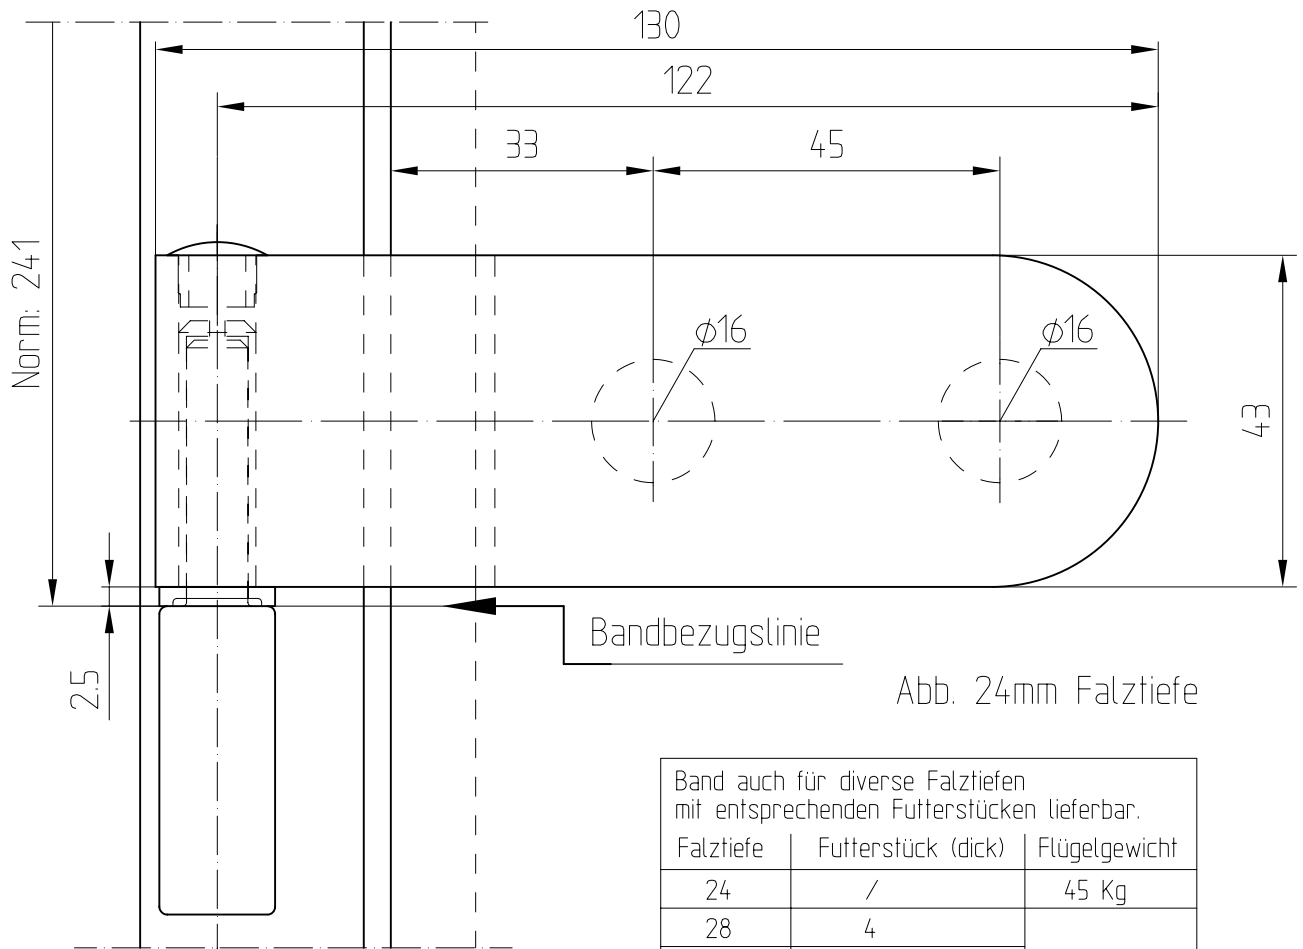

# Studio-RONDO-Schloß KABA mit Drückerführung

10.207

vorgerichtet für KABA

Art. Nr. 10.207

# Studio-RONDO-Band mit Hülse

Art.-Nr. 10.230 (für 8 mm Glas)

Art.-Nr. 10.236 (für 10 mm Glas)

10.230/10.236

Abb. 24mm Falztiefe

Band auch für diverse Falztiefen mit entsprechenden Futterstücken lieferbar.

Falztiefe	Futterstück (dick)	Flügelgewicht
24	/	45 Kg
28	4	38 Kg
29	5	
30	/	
35	11	
38	14	
40	16	

F:\DATEN\DETAIL\10\10-020.DWG