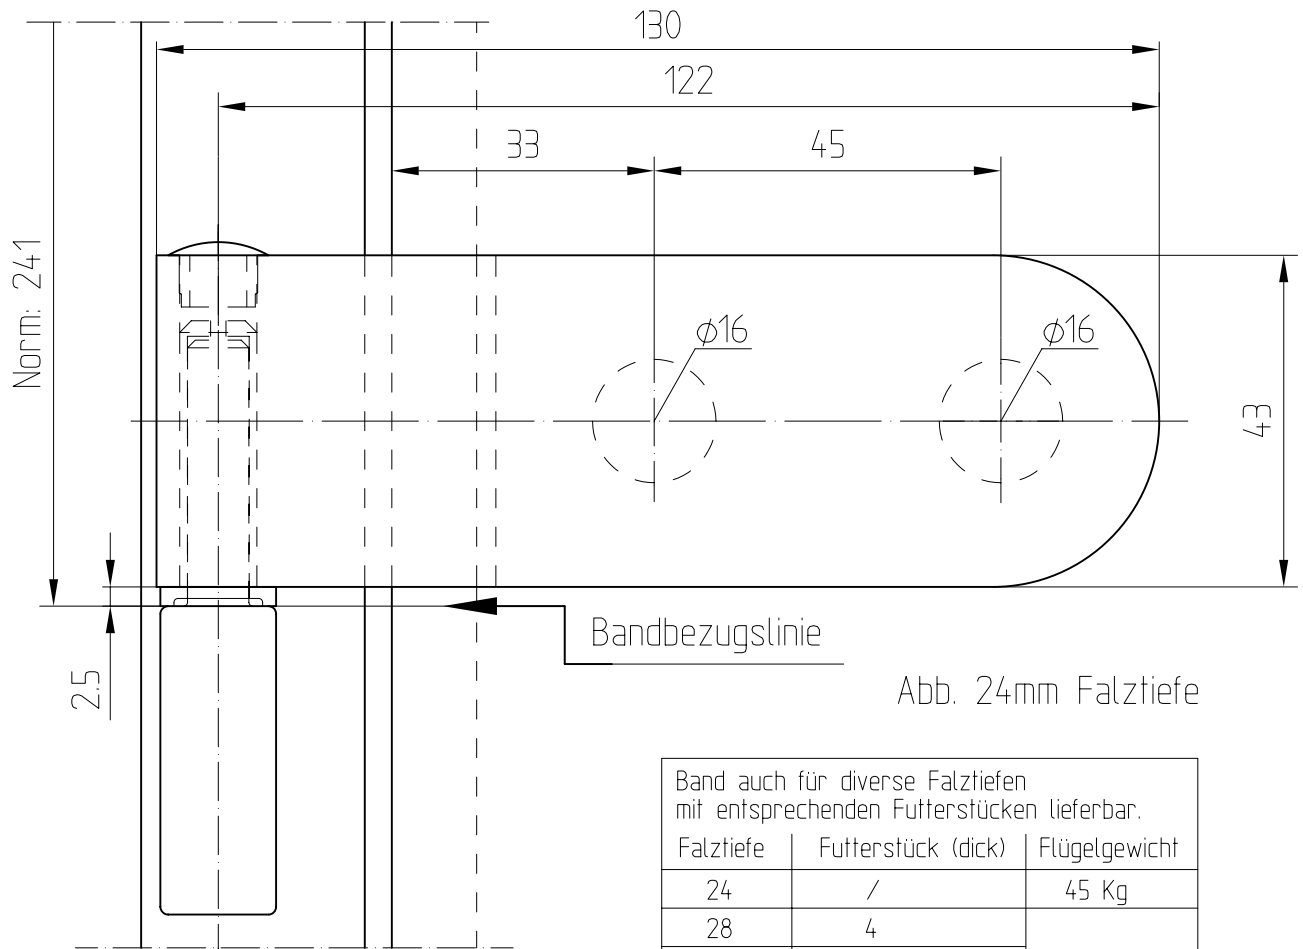

Studio-RONDO-Schloß UV Drücker mit Rosetten

10.210

Art. Nr. 10.210

F:\DATEN\DETAIL\10\10-010.DWG

Studio-RONDO-Band mit Hülse

Art.-Nr. 10.230 (für 8 mm Glas)
 Art.-Nr. 10.236 (für 10 mm Glas)

10.230/10.236

Abb. 24mm Falztiefe

Band auch für diverse Falztiefen mit entsprechenden Futterstücken lieferbar.

Falztiefe	Futterstück (dick)	Flügelgewicht
24	/	45 Kg
28	4	38 Kg
29	5	
30	/	
35	11	
38	14	
40	16	

F:\DATEN\DETAIL\10\10-020.DWG