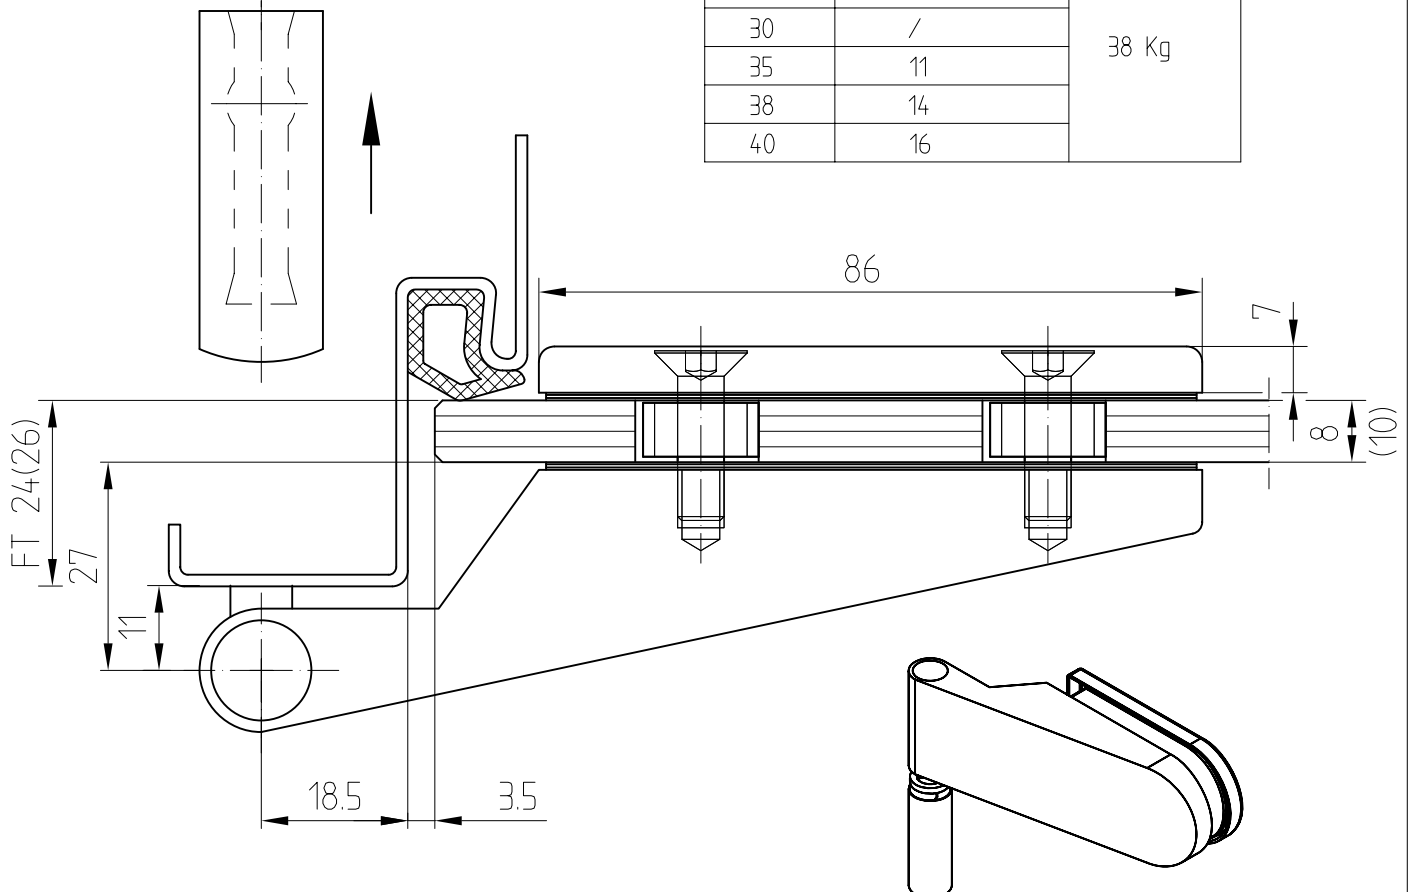

Studio-RONDO-Schloß UV Drücker mit Rosetten

10.210

Art. Nr. 10.210

F:\DATEN\DETAIL\10\10-010.DWG

Studio-RONDO-Band mit Hülse

Art.-Nr. 10.230 (für 8 mm Glas)
 Art.-Nr. 10.236 (für 10 mm Glas)

10.230/10.236

Abb. 24mm Falztiefe

Band auch für diverse Falztiefen mit entsprechenden Futterstücken lieferbar.

Falztiefe	Futterstück (dick)	Flügelgewicht
24	/	45 Kg
28	4	38 Kg
29	5	
30	/	
35	11	
38	14	
40	16	

F:\DATEN\DETAIL\10\10-020.DWG