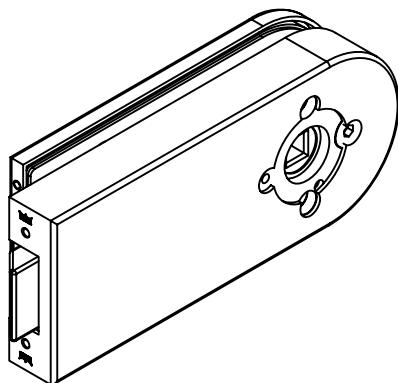

Studio-RONDO-Schloß UV Drücker mit Rosetten

10.210

Art. Nr. 10.210

F:\DATEN\DETAIL\10\10-010.DWG

Studio-RONDO-Band mit Hülse

Art.-Nr. 10.230 (für 8 mm Glas)
 Art.-Nr. 10.236 (für 10 mm Glas)

10.230/10.236

Abb. 24mm Falztiefe

Band auch für diverse Falztiefen mit entsprechenden Futterstücken lieferbar.

Falztiefe	Futterstück (dick)	Flügelgewicht
24	/	45 Kg
28	4	38 Kg
29	5	
30	/	
35	11	
38	14	
40	16	

F:\DATEN\DETAIL\10\10-020.DWG