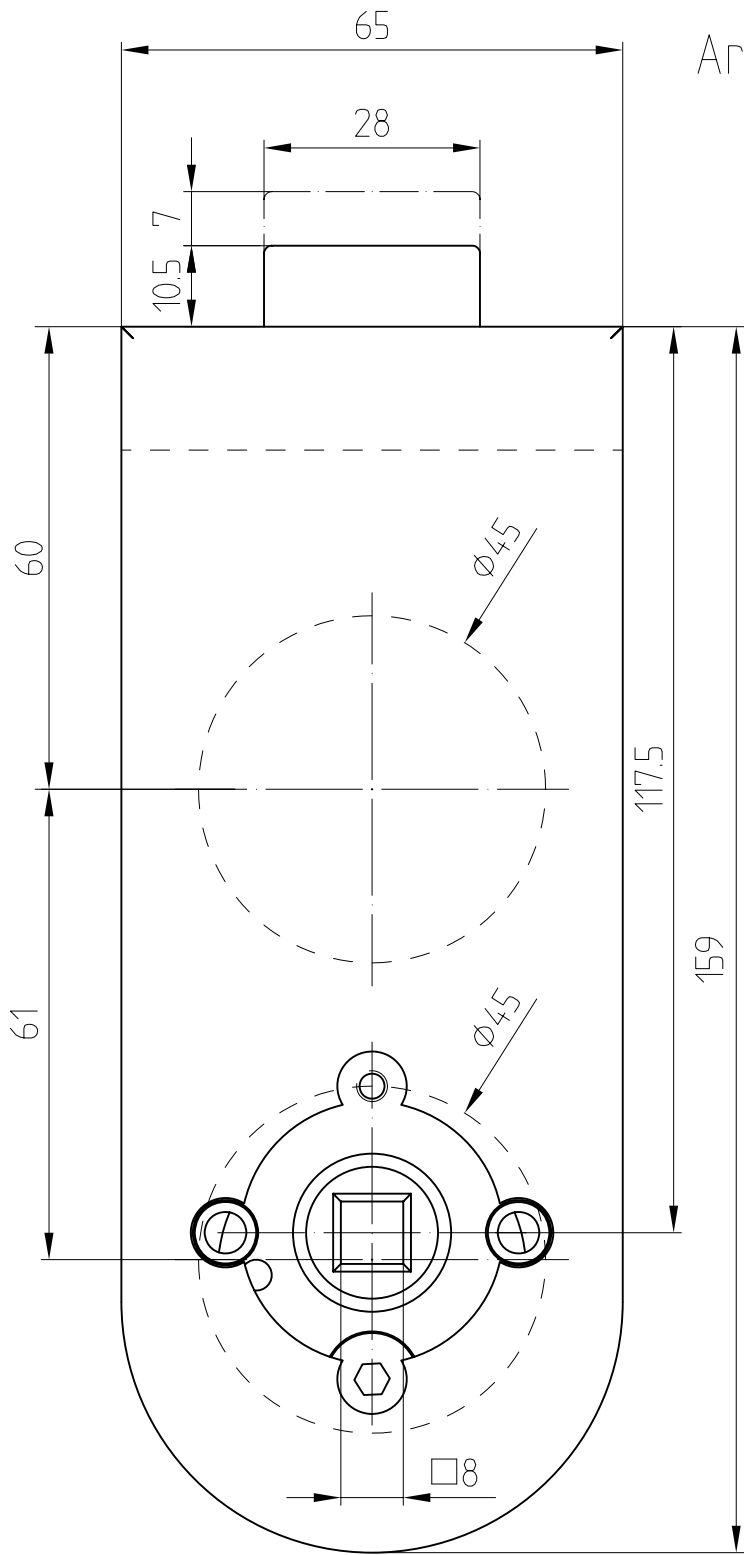

Studio-RONDO-Schloß UV Drücker mit Rosetten

10.210

Art. Nr. 10.210

F:\DATEN\DETAIL\10\10-010.DWG

Studio-RONDO-Band mit Hülse

Art.-Nr. 10.230 (für 8 mm Glas)
 Art.-Nr. 10.236 (für 10 mm Glas)

10.230/10.236

Abb. 24mm Falztiefe

Band auch für diverse Falztiefen mit entsprechenden Futterstücken lieferbar.

Falztiefe	Futterstück (dick)	Flügelgewicht
24	/	45 Kg
28	4	38 Kg
29	5	
30	/	
35	11	
38	14	
40	16	

F:\DATEN\DETAIL\10\10-020.DWG