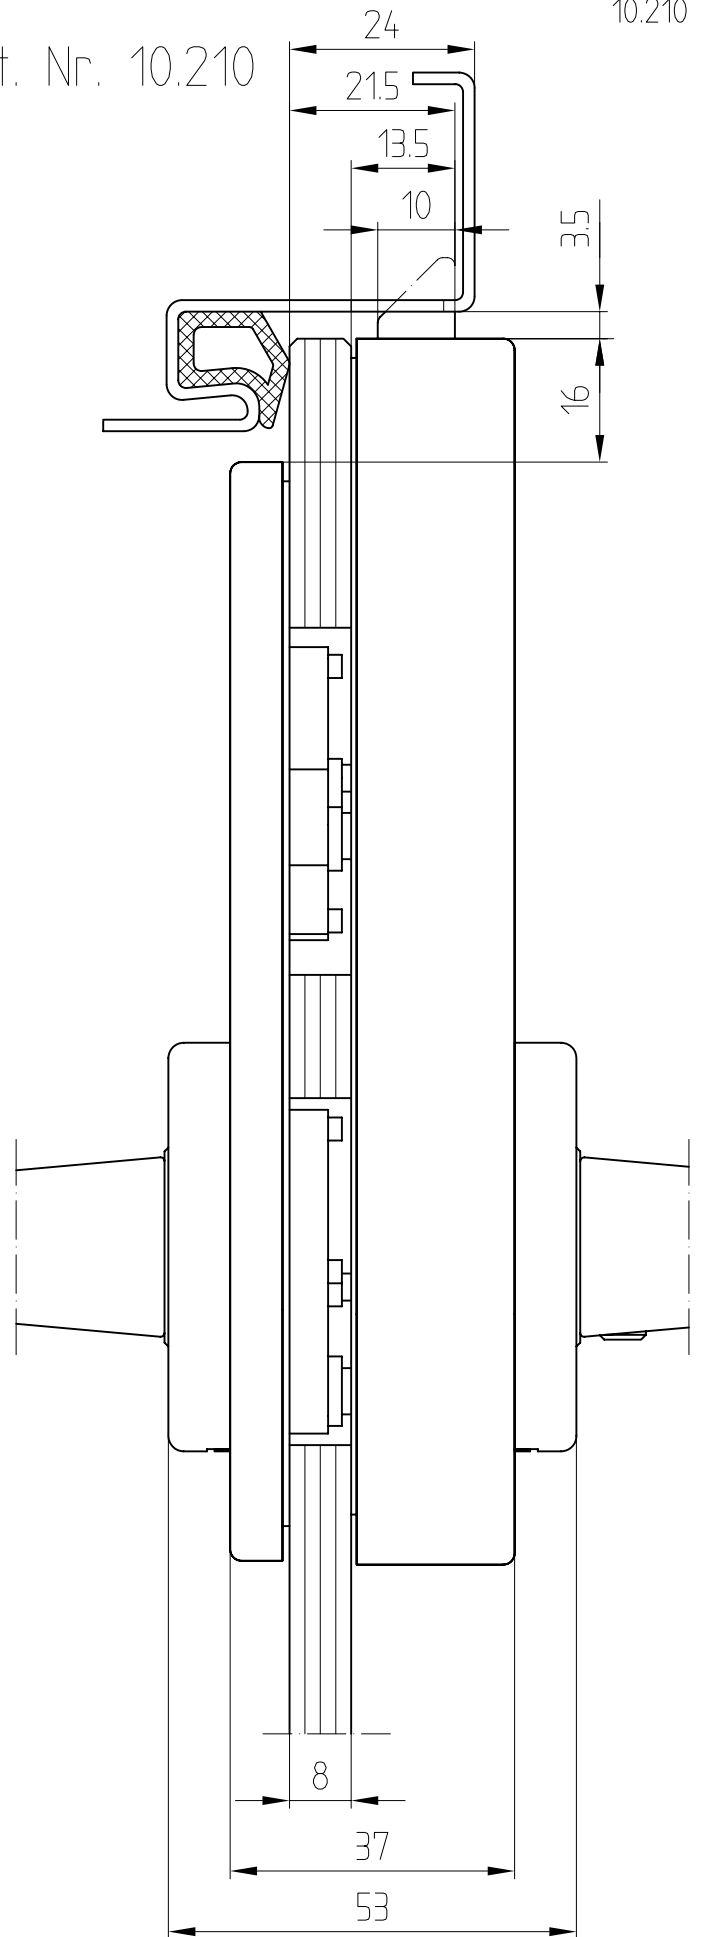

Studio-RONDO-Schloß UV Drücker mit Rosetten

10.210

Art. Nr. 10.210

F:\DATEN\DETAIL\10\10-010.DWG

Studio-RONDO-Band mit Hülse

Art.-Nr. 10.230 (für 8 mm Glas)
 Art.-Nr. 10.236 (für 10 mm Glas)

10.230/10.236

Abb. 24mm Falztiefe

Band auch für diverse Falztiefen mit entsprechenden Futterstücken lieferbar.

Falztiefe	Futterstück (dick)	Flügelgewicht
24	/	45 Kg
28	4	38 Kg
29	5	
30	/	
35	11	
38	14	
40	16	

F:\DATEN\DETAIL\10\10-020.DWG