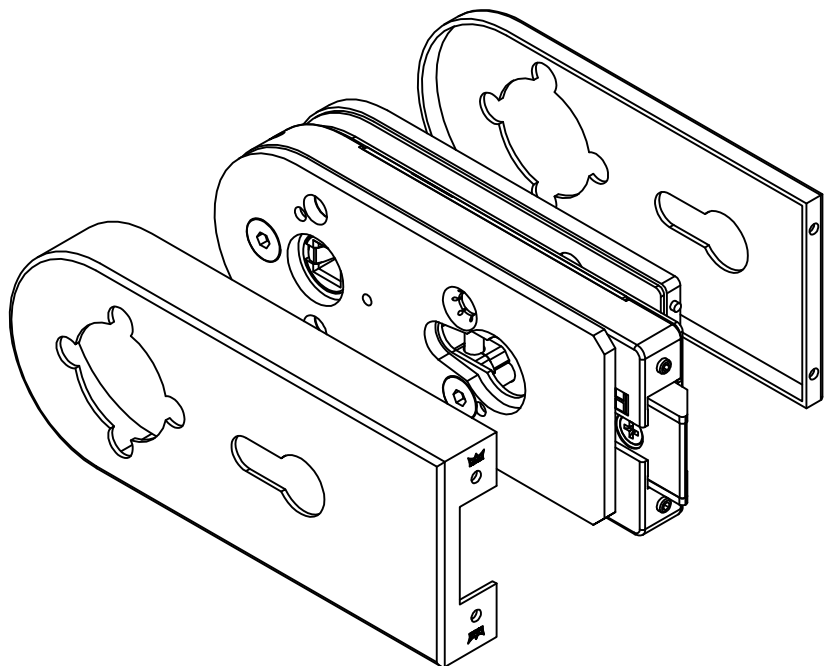

Studio-RONDO-Schloß PZ Drücker mit Rosetten

10.212

vorgerichtet für PZ

Art. Nr. 10.212

Studio-RONDO-Band mit Hülse

Art.-Nr. 10.230 (für 8 mm Glas)

Art.-Nr. 10.236 (für 10 mm Glas)

10.230/10.236

Abb. 24mm Falztiefe

Band auch für diverse Falztiefen mit entsprechenden Futterstücken lieferbar.

Falztiefe	Futterstück (dick)	Flügelgewicht
24	/	45 Kg
28	4	38 Kg
29	5	
30	/	
35	11	
38	14	
40	16	