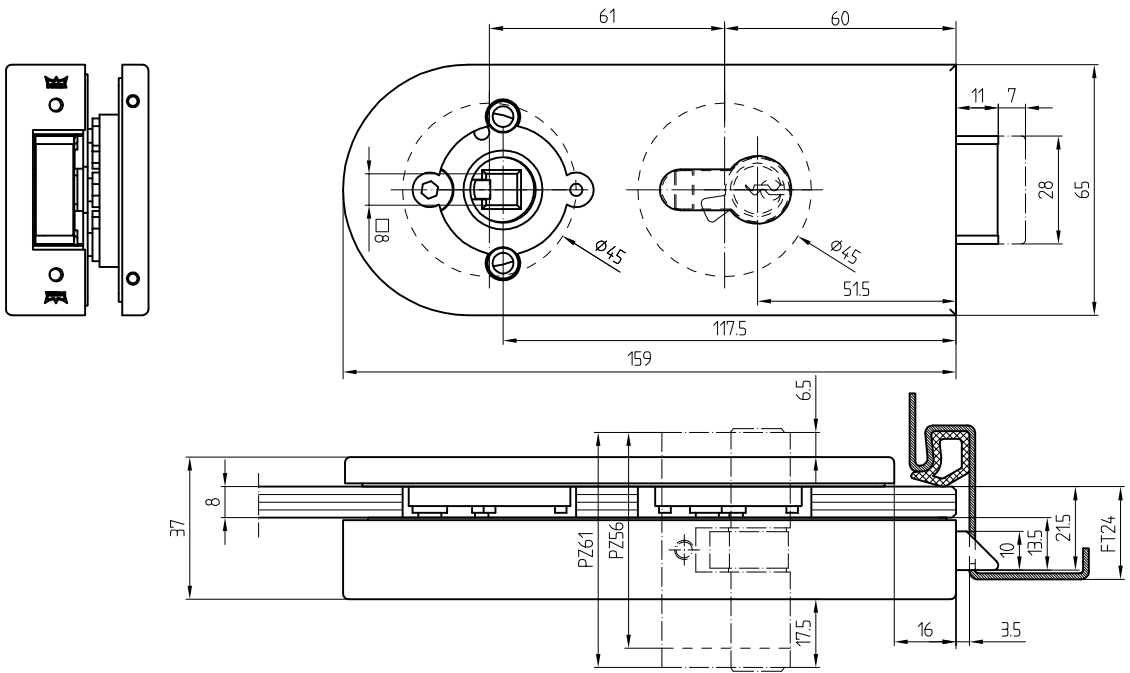

Studio-RONDO-Schloß PZ Drücker mit Rosetten

10.212

vorgerichtet für PZ

Art. Nr. 10.212

Studio-RONDO-Band mit Hülse

Art.-Nr. 10.230 (für 8 mm Glas)

Art.-Nr. 10.236 (für 10 mm Glas)

10.230/10.236

Abb. 24mm Falztiefe

Band auch für diverse Falztiefen mit entsprechenden Futterstücken lieferbar.

Falztiefe	Futterstück (dick)	Flügelgewicht
24	/	45 Kg
28	4	38 Kg
29	5	
30	/	
35	11	
38	14	
40	16	