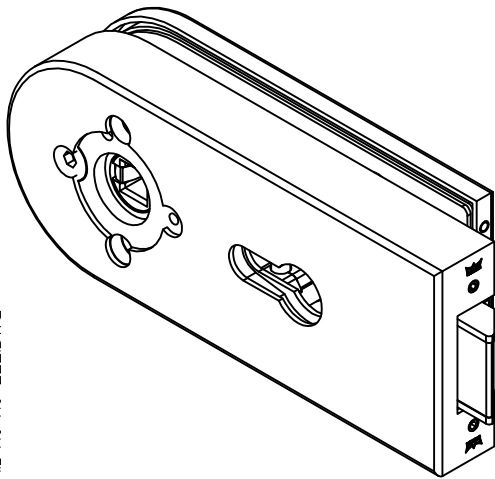

Studio-RONDO-Schloß PZ Drücker mit Rosetten

10.212

vorgerichtet für PZ

Art. Nr. 10.212

Studio-RONDO-Band mit Hülse

Art.-Nr. 10.230 (für 8 mm Glas)

Art.-Nr. 10.236 (für 10 mm Glas)

10.230/10.236

Abb. 24mm Falztiefe

Band auch für diverse Falztiefen mit entsprechenden Futterstücken lieferbar.

Falztiefe	Futterstück (dick)	Flügelgewicht
24	/	45 Kg
28	4	38 Kg
29	5	
30	/	
35	11	
38	14	
40	16	