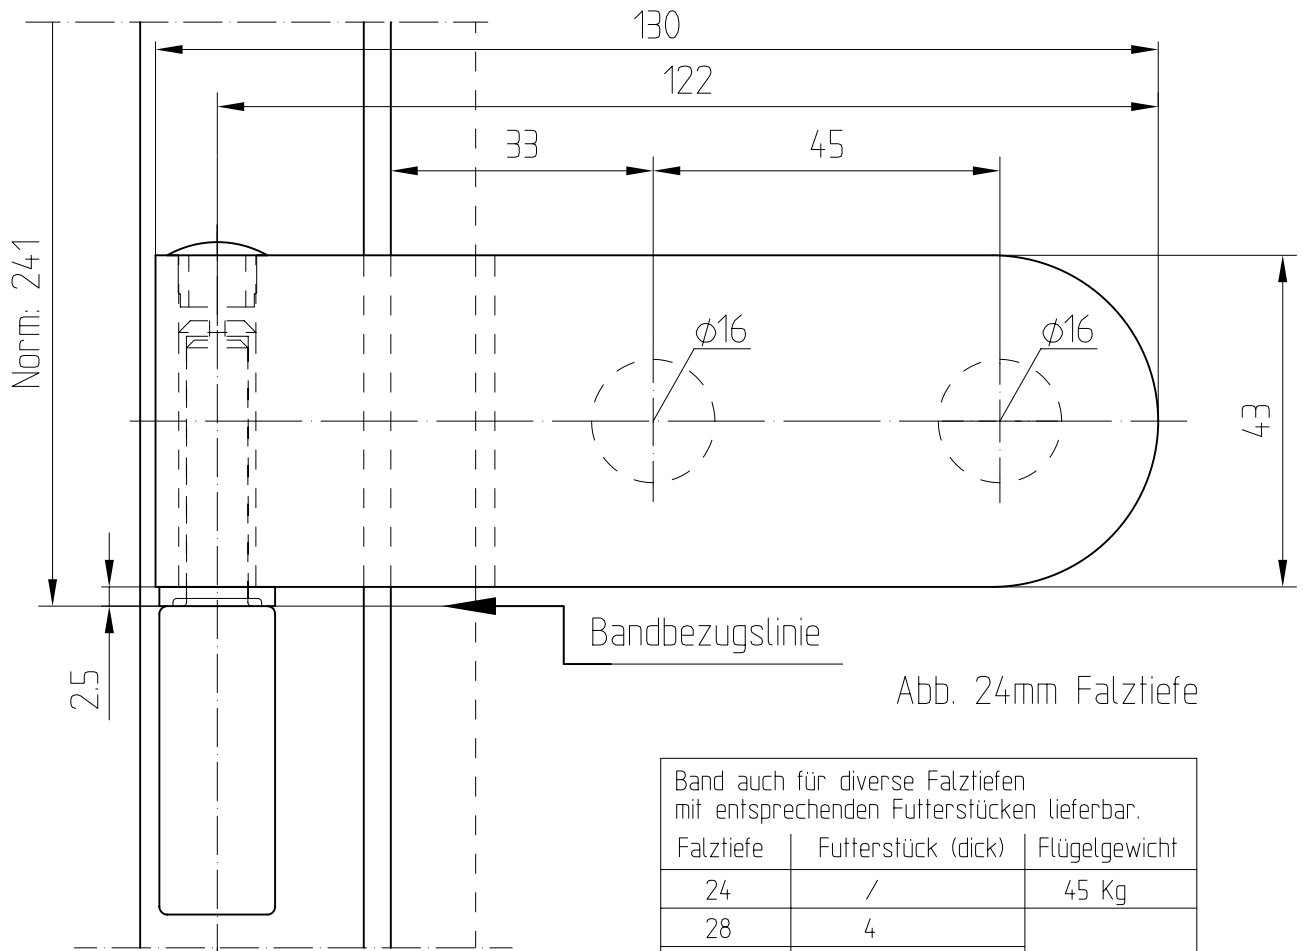

Studio-RONDO-Schloß PZ Drücker mit Rosetten

10.212

vorgerichtet für PZ

Art. Nr. 10.212

Studio-RONDO-Band mit Hülse

Art.-Nr. 10.230 (für 8 mm Glas)

Art.-Nr. 10.236 (für 10 mm Glas)

10.230/10.236

Abb. 24mm Falztiefe

Band auch für diverse Falztiefen mit entsprechenden Futterstücken lieferbar.

Falztiefe	Futterstück (dick)	Flügelgewicht
24	/	45 Kg
28	4	38 Kg
29	5	
30	/	
35	11	
38	14	
40	16	