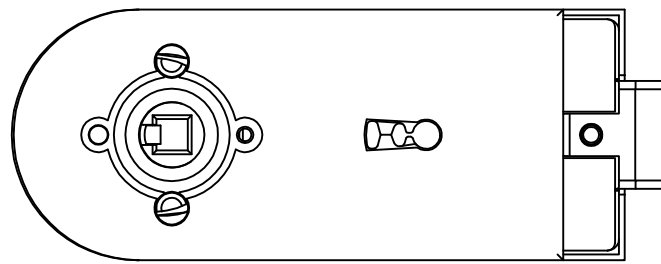

Studio-RONDO-Schloß BB Drücker mit Rosetten

mit 2 Buntbartschlüssel
Art. Nr. 10.213

10.213

L:\DEBFA\WORKGROUPS\KONSTRUKTION\INTERNA\DETAIL\10-10-223.DWG

Studio-RONDO-Band mit Hülse

Art.-Nr. 10.230 (für 8 mm Glas)
 Art.-Nr. 10.236 (für 10 mm Glas)

10.230/10.236

Abb. 24mm Falztiefe

Band auch für diverse Falztiefen mit entsprechenden Futterstücken lieferbar.

Falztiefe	Futterstück (dick)	Flügelgewicht
24	/	45 Kg
28	4	38 Kg
29	5	
30	/	
35	11	
38	14	
40	16	