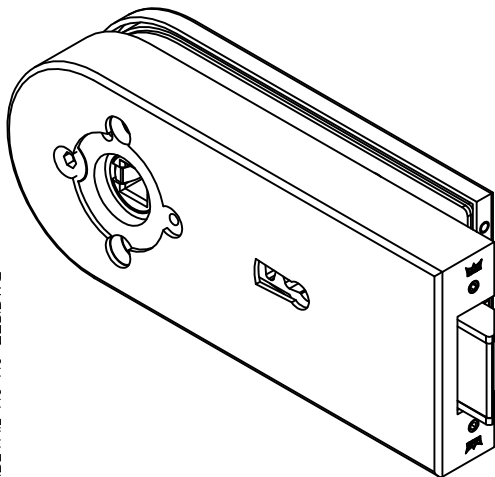

Studio-RONDO-Schloß BB Drücker mit Rosetten

mit 2 Buntbartschlüssel
Art. Nr. 10.213

10.213

L:\DEBFA\WORKGROUPS\KONSTRUKTION\INTERNA\DETAIL\10-10-223.DWG

Studio-RONDO-Band mit Hülse

Art.-Nr. 10.230 (für 8 mm Glas)
 Art.-Nr. 10.236 (für 10 mm Glas)

10.230/10.236

Abb. 24mm Falztiefe

Band auch für diverse Falztiefen mit entsprechenden Futterstücken lieferbar.

Falztiefe	Futterstück (dick)	Flügelgewicht
24	/	45 Kg
28	4	38 Kg
29	5	
30	/	
35	11	
38	14	
40	16	