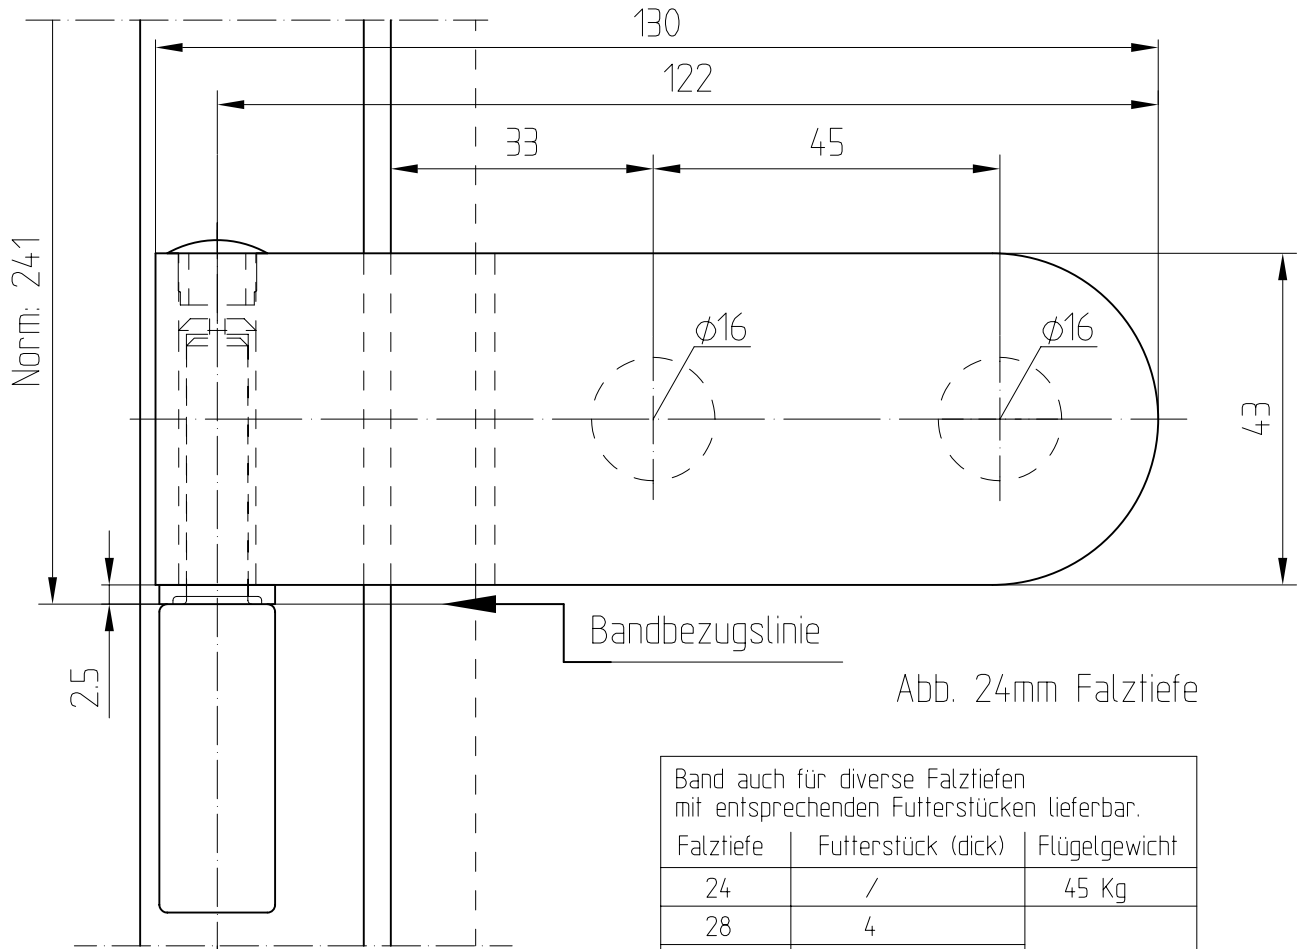

Studio-RONDO-Schloß BB Drücker mit Rosetten

mit 2 Buntbartschlüssel
Art. Nr. 10.213

10.213

L:\DEBFA\WORKGROUPS\KONSTRUKTION\INTERNA\DETAIL\10-10-223.DWG

Studio-RONDO-Band mit Hülse

Art.-Nr. 10.230 (für 8 mm Glas)
 Art.-Nr. 10.236 (für 10 mm Glas)

10.230/10.236

Abb. 24mm Falztiefe

Band auch für diverse Falztiefen mit entsprechenden Futterstücken lieferbar.

Falztiefe	Futterstück (dick)	Flügelgewicht
24	/	45 Kg
28	4	38 Kg
29	5	
30	/	
35	11	
38	14	
40	16	