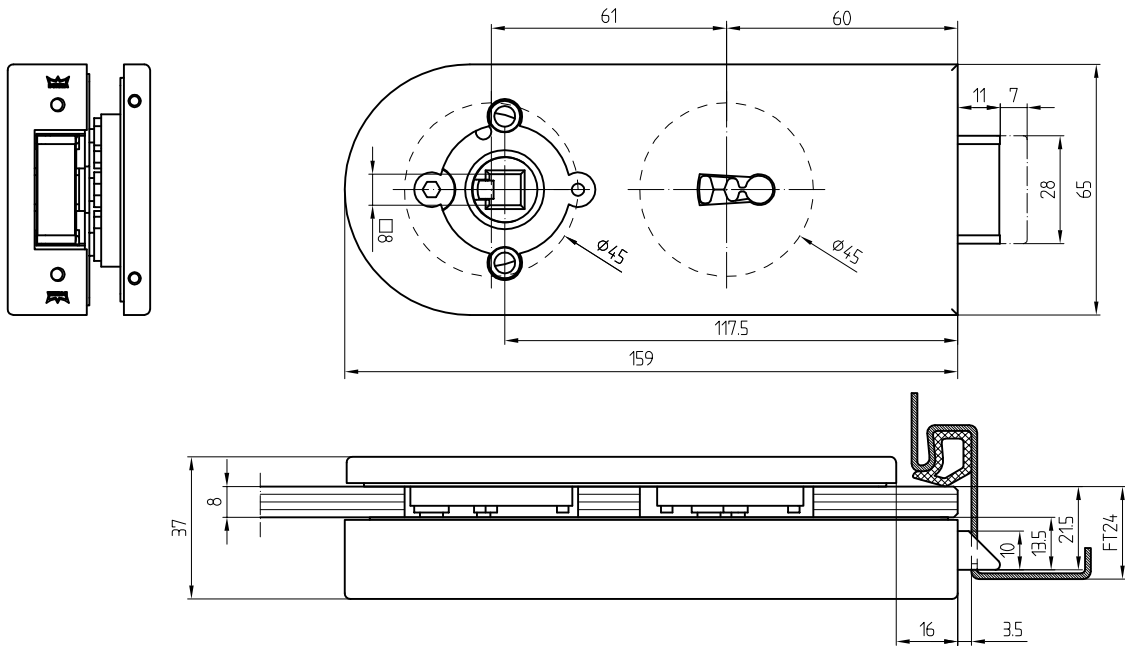

Studio-RONDO-Schloß BB Drücker mit Rosetten

mit 2 Buntbartschlüssel
Art. Nr. 10.213

10.213

L:\DEBFA\WORKGROUPS\KONSTRUKTION\INTERNA\DETAIL\10-10-223.DWG

Studio-RONDO-Band mit Hülse

Art.-Nr. 10.230 (für 8 mm Glas)
 Art.-Nr. 10.236 (für 10 mm Glas)

10.230/10.236

Abb. 24mm Falztiefe

Band auch für diverse Falztiefen mit entsprechenden Futterstücken lieferbar.

Falztiefe	Futterstück (dick)	Flügelgewicht
24	/	45 Kg
28	4	38 Kg
29	5	
30	/	
35	11	
38	14	
40	16	