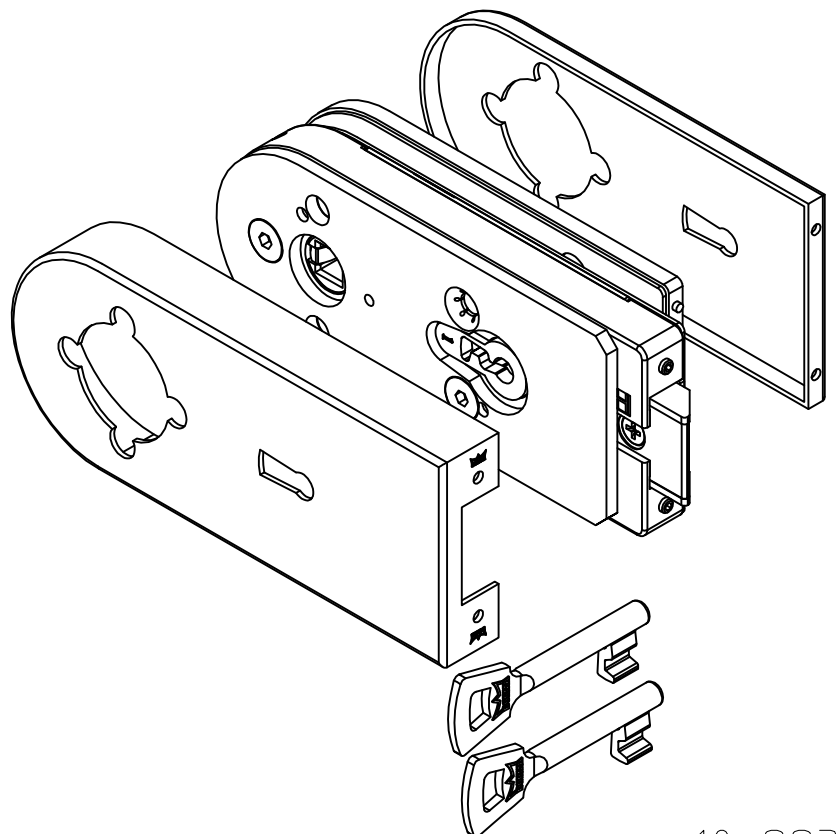

Studio-RONDO-Schloß BB Drücker mit Rosetten

mit 2 Buntbartschlüssel
Art. Nr. 10.213

10.213

L:\DEBFA\WORKGROUPS\KONSTRUKTION\INTERNA\DETAIL\10-10-223.DWG

Studio-RONDO-Band mit Hülse

Art.-Nr. 10.230 (für 8 mm Glas)
 Art.-Nr. 10.236 (für 10 mm Glas)

10.230/10.236

Abb. 24mm Falztiefe

Band auch für diverse Falztiefen mit entsprechenden Futterstücken lieferbar.

Falztiefe	Futterstück (dick)	Flügelgewicht
24	/	45 Kg
28	4	38 Kg
29	5	
30	/	
35	11	
38	14	
40	16	