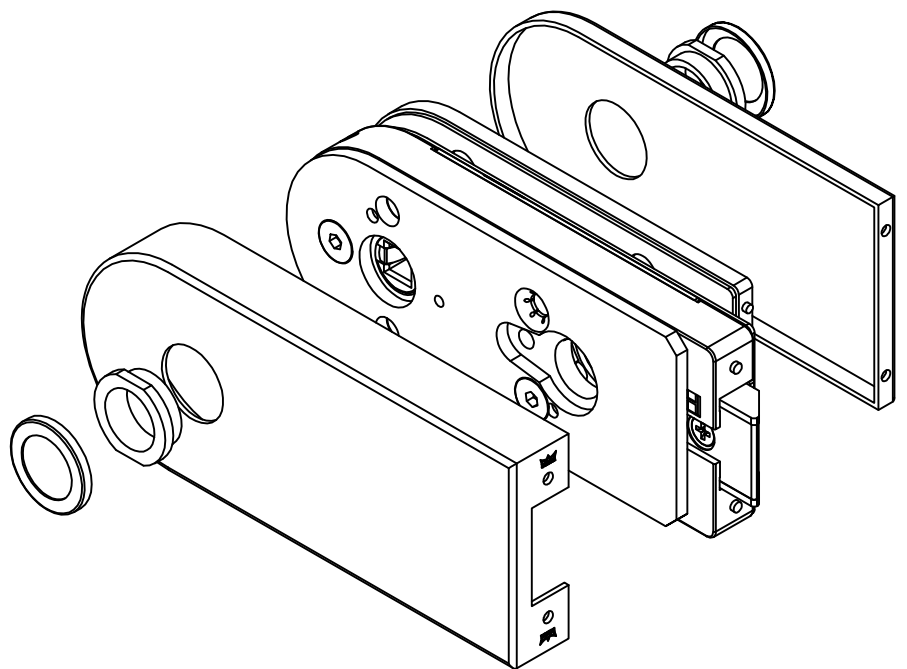

Studio-RONDO-Schloß UV mit Drückerführung

10.200

Art. Nr. 10.200

L:\DEBEN\WORKGROUPS\KONSTRUKTION\INTERNA\DETAIL\10\10-210.DWG