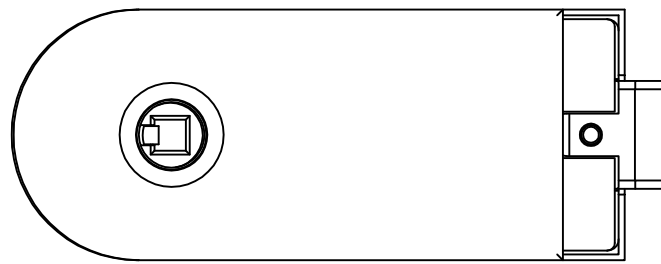

Studio-RONDO-Schloß UV mit Drückerführung

10.200

Art. Nr. 10.200

L:\DEBEN\WORKGROUPS\KONSTRUKTION\INTERNA\DETAIL\10\10-210.DWG