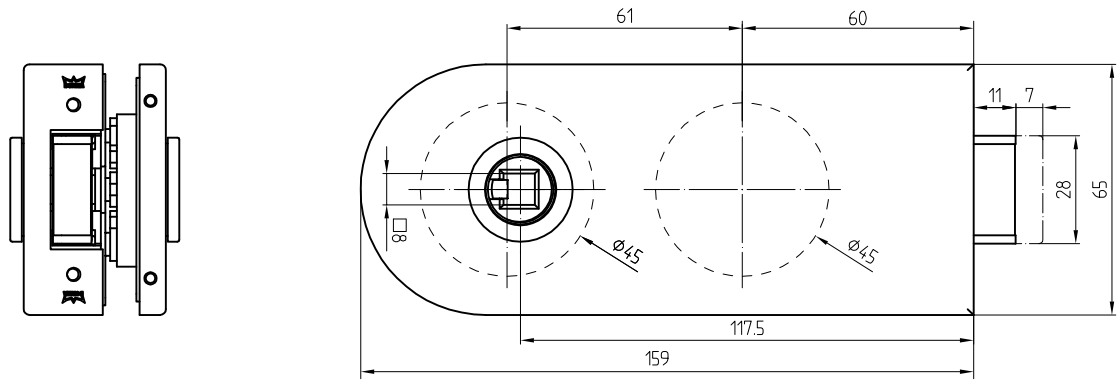

Studio-RONDO-Schloß UV mit Drückerführung

10.200

Art. Nr. 10.200

L:\DEBEN\WORKGROUPS\KONSTRUKTION\INTERNA\DETAIL\10\10-210.DWG