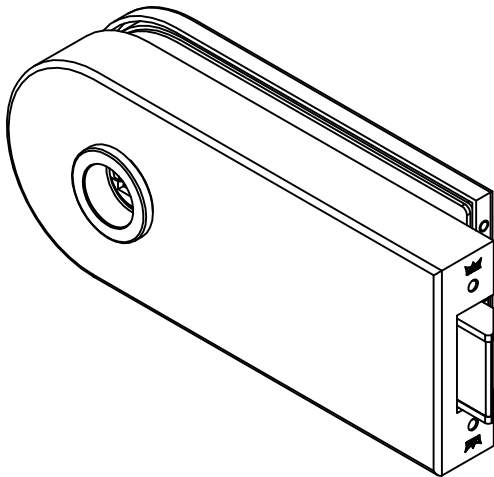

Studio-RONDO-Schloß UV mit Drückerführung

10.200

Art. Nr. 10.200

L:\DEBEN\WORKGROUPS\KONSTRUKTION\INTERNA\DETAIL\10\10-210.DWG