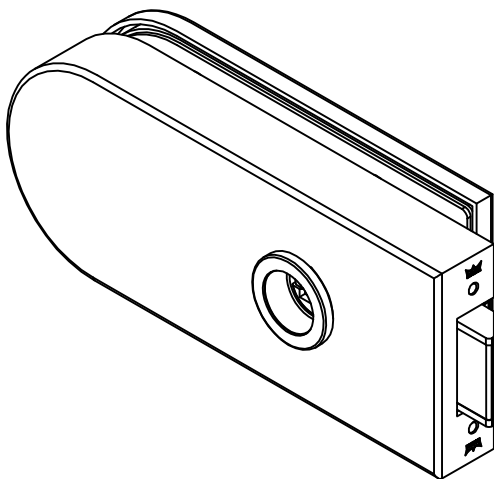

Studio-RONDO-Schloß UV Drücker vorn mit Drückerführung Art. Nr. 10.201

10.201

L:\DEBEN\WORKGROUPS\KONSTRUKTION\INTERNA\DETAIL\10-10-211DWG