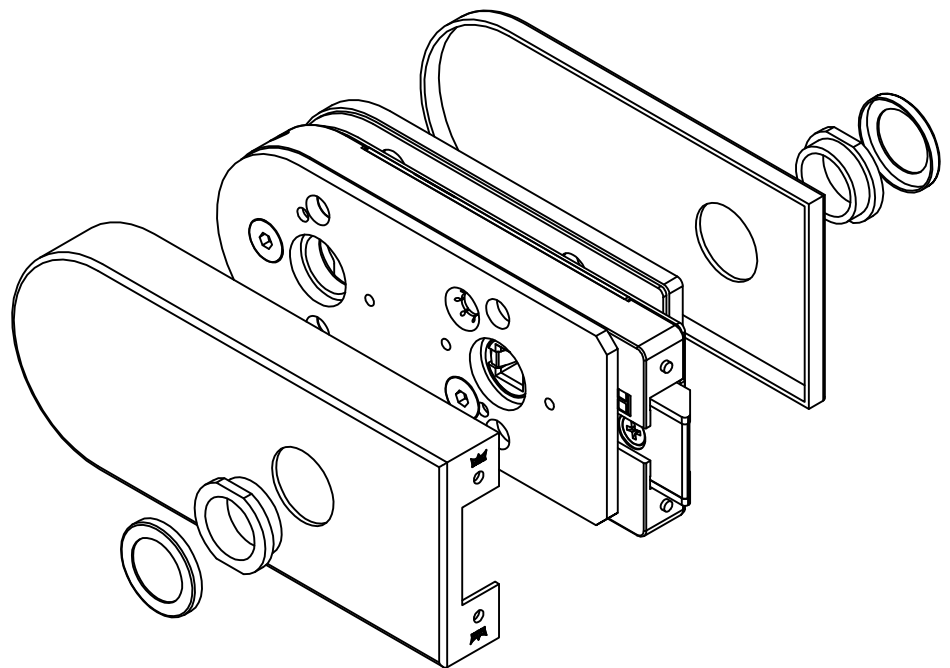

Studio-RONDO-Schloß UV Drücker vorn mit Drückerführung Art. Nr. 10.201

10.201

L:\DEBEN\WORKGROUPS\KONSTRUKTION\INTERNA\DETAIL\10-10-211DWG