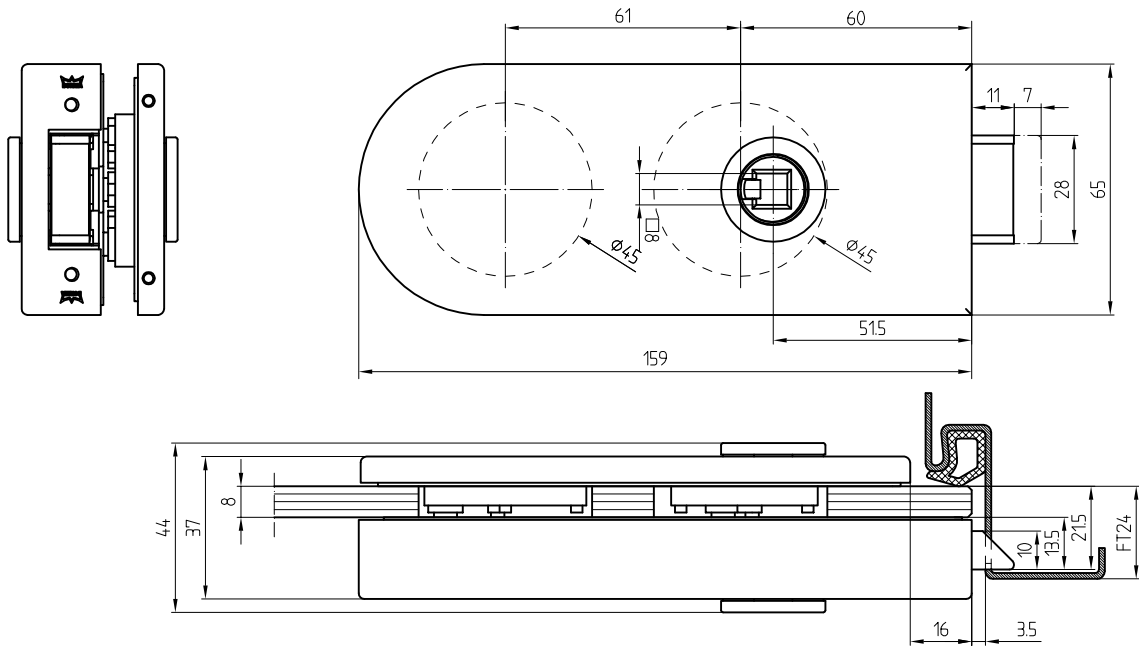

Studio-RONDO-Schloß UV Drücker vorn mit Drückerführung Art. Nr. 10.201

10.201

L:\DEBEN\WORKGROUPS\KONSTRUKTION\INTERNA\DETAIL\10-10-211DWG