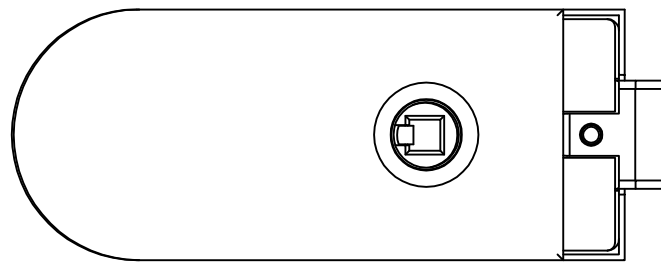

Studio-RONDO-Schloß UV Drücker vorn mit Drückerführung Art. Nr. 10.201

10.201

L:\DEBEN\WORKGROUPS\KONSTRUKTION\INTERNA\DETAIL\10-10-211DWG