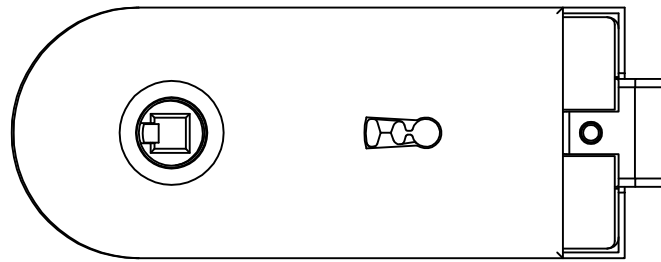

Studio-RONDO-Schloß BB mit Drückerführung

mit 2 Buntbartschlüssel

Art. Nr. 10.203

10.203

L:\DEBEN\WORKGROUPS\KONSTRUKTION\INTERNA\DETAIL\10-10-213.DWG