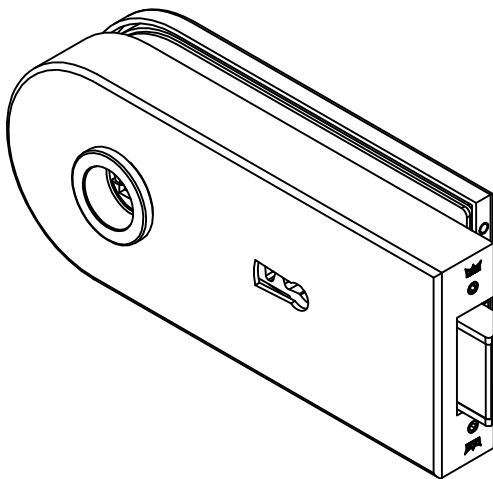

Studio-RONDO-Schloß BB mit Drückerführung

mit 2 Buntbartschlüssel

Art. Nr. 10.203

10.203

L:\DEBEN\WORKGROUPS\KONSTRUKTION\INTERNA\DETAIL\10-10-213.DWG