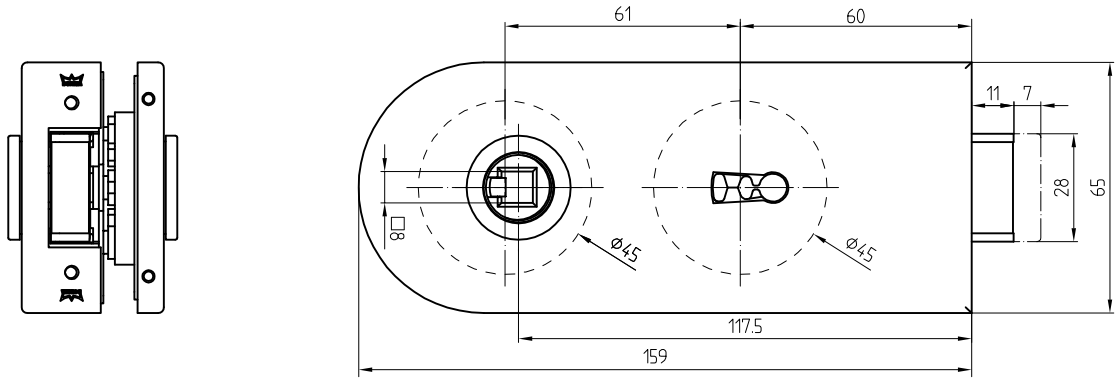

Studio-RONDO-Schloß BB mit Drückerführung

mit 2 Buntbartschlüssel

Art. Nr. 10.203

10.203

L:\DEBEN\WORKGROUPS\KONSTRUKTION\INTERNA\DETAIL\10-10-213.DWG