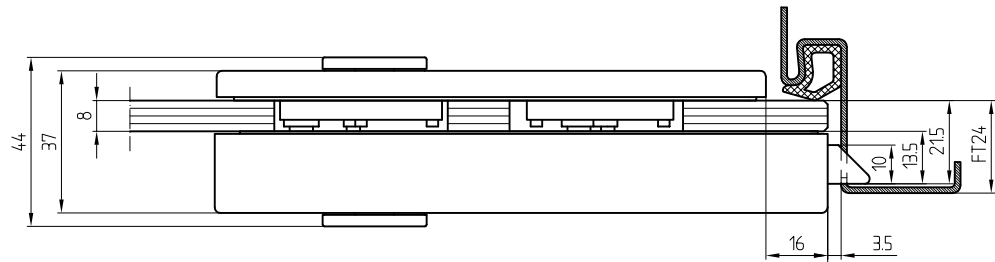

Studio-RONDO-Schloß BB mit Drückerführung

mit 2 Buntbartschlüssel

Art. Nr. 10.203

10.203

L:\DEBEN\WORKGROUPS\KONSTRUKTION\INTERNA\DETAIL\10-10-213.DWG