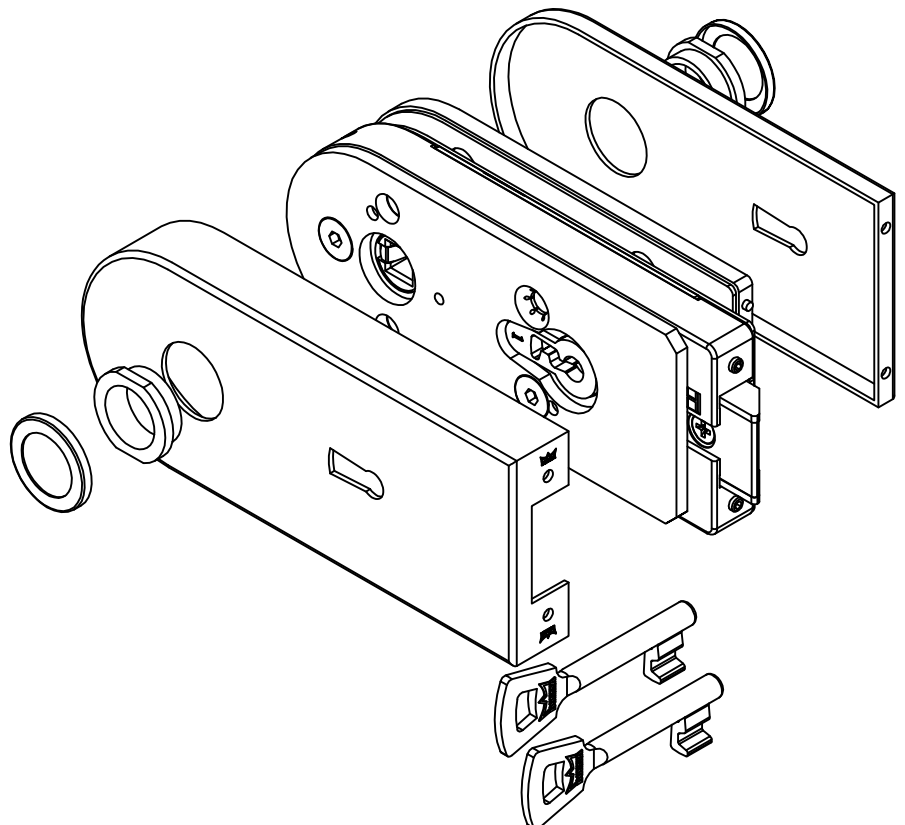

Studio-RONDO-Schloß BB mit Drückerführung

mit 2 Buntbartschlüssel

Art. Nr. 10.203

10.203

L:\DEBEN\WORKGROUPS\KONSTRUKTION\INTERNA\DETAIL\10-10-213.DWG