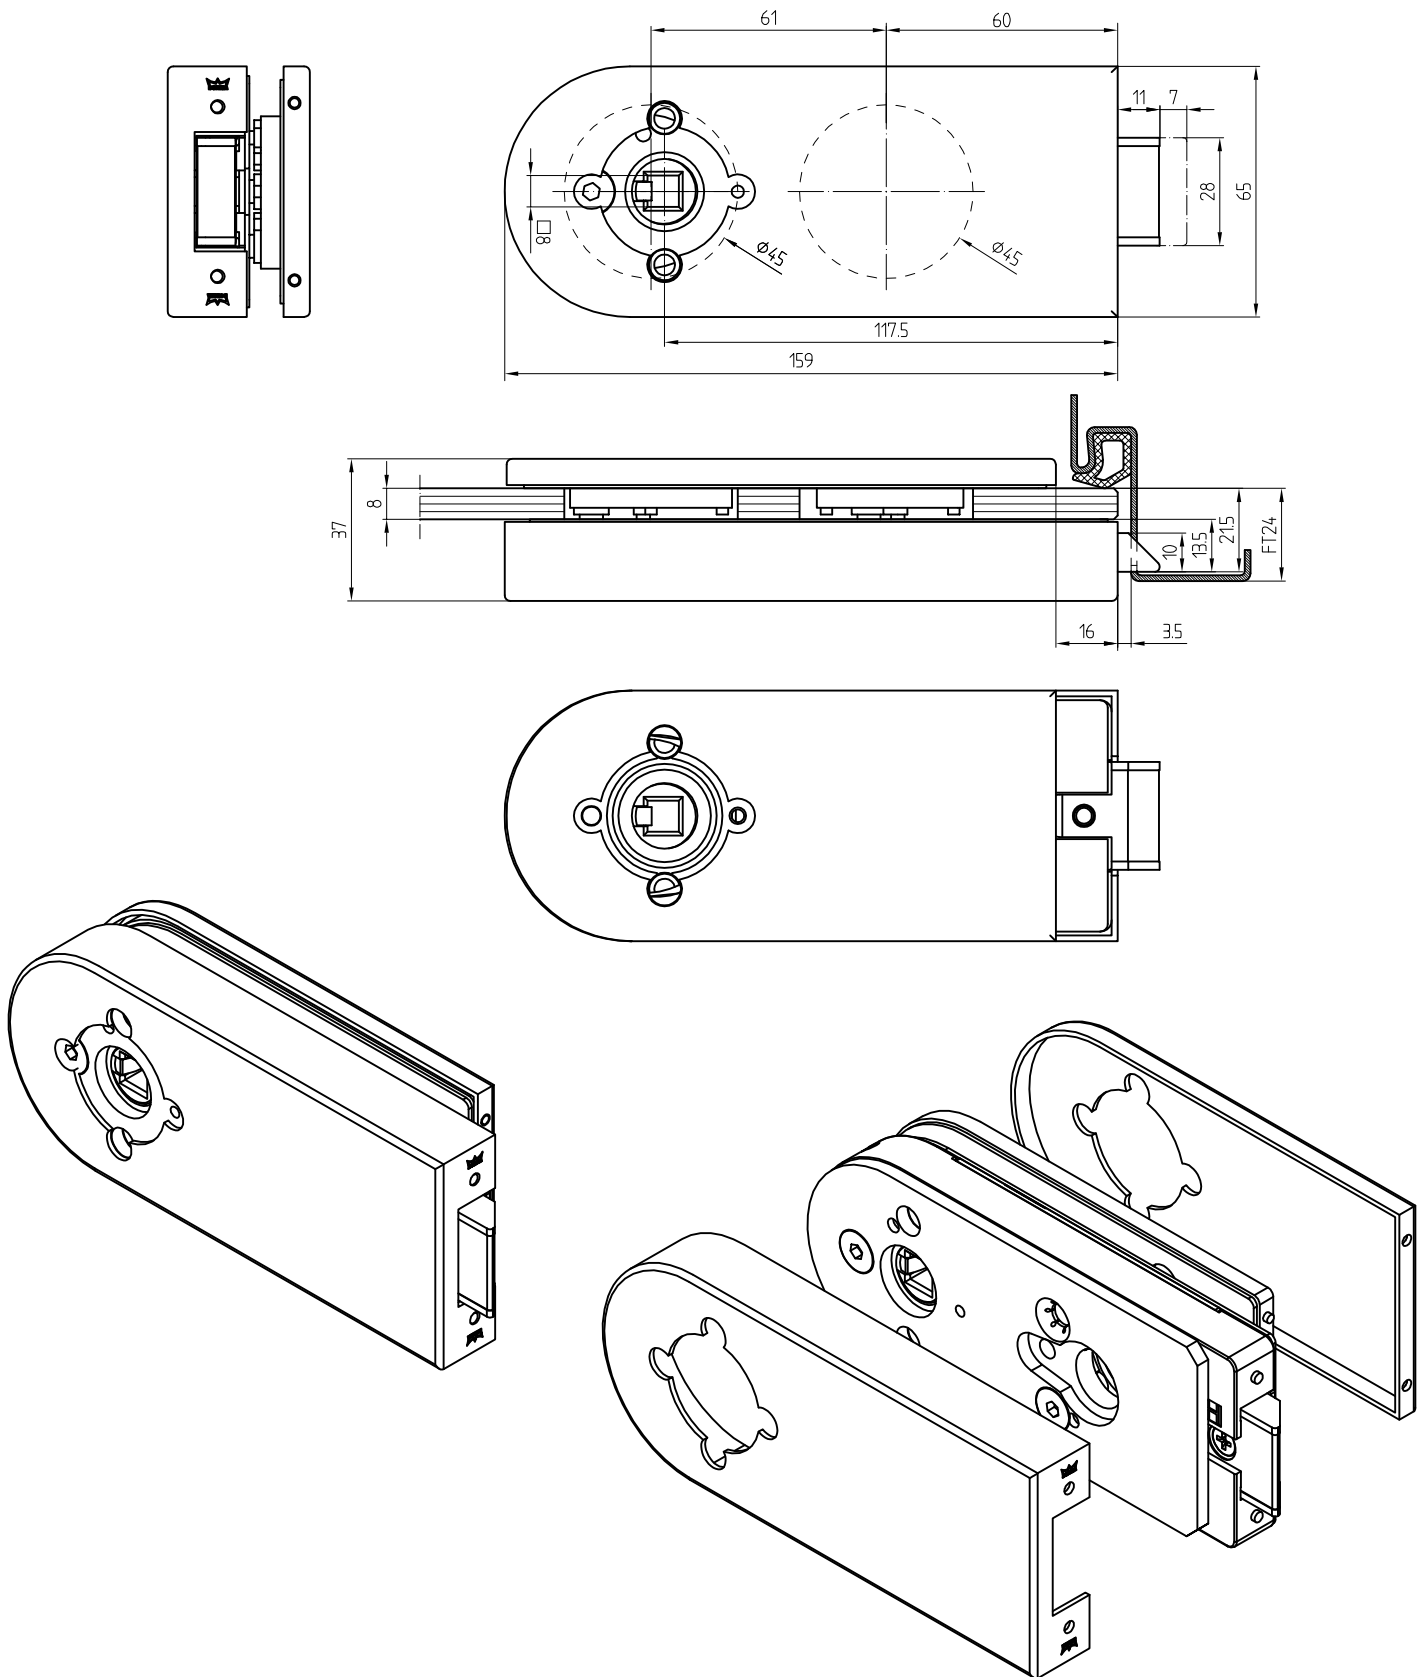

# Studio-RONDO-Schloß UV Drücker mit Rosetten

10.210

Art. Nr. 10.210

L:\DEBFA\WORKGROUPS\KONSTRUKTION\INTERNA\DETAIL\10-10-220.DWG