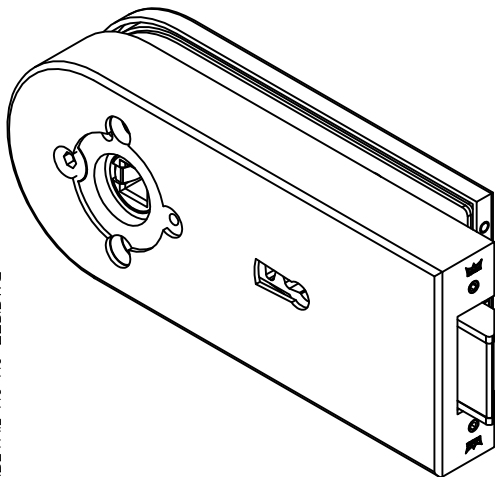

Studio-RONDO-Schloß BB Drücker mit Rosetten

mit 2 Buntbartschlüssel
Art. Nr. 10.213

10.213

L:\DEBFA\WORKGROUPS\KONSTRUKTION\INTERNA\DETAIL\10-10-223.DWG