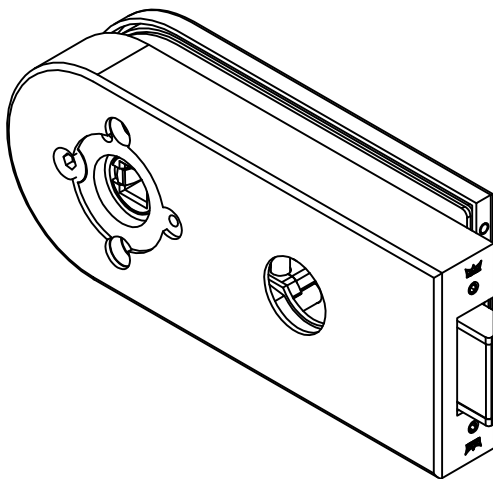

# Studio-RONDO-Schloß KABA Drücker mit Rosetten

10.217

vorgerichtet für KABA

Art. Nr. 10.217

L:\DEBEN\WORKGROUPS\KONSTRUKTION\INTERNA\DETAIL\10-224.DWG