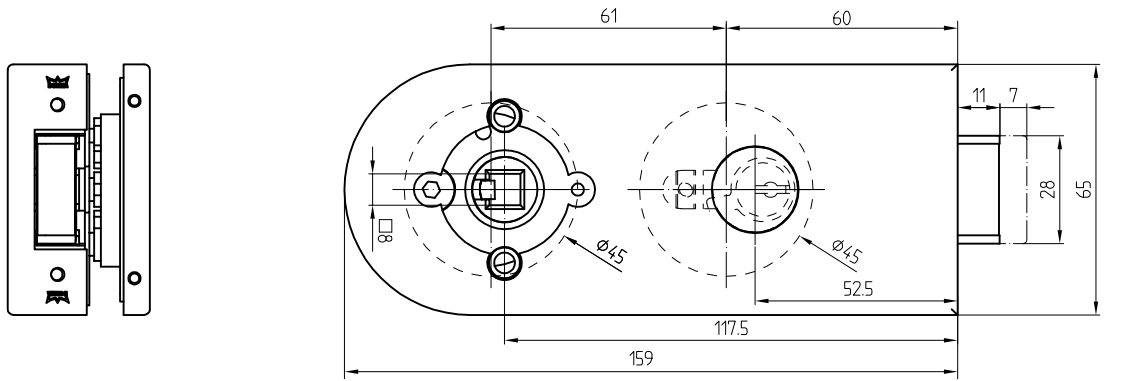

# Studio-RONDO-Schloß KABA Drücker mit Rosetten

10.217

vorgerichtet für KABA

Art. Nr. 10.217

L:\DEBEN\WORKGROUPS\KONSTRUKTION\INTERNA\DETAIL\10-224.DWG