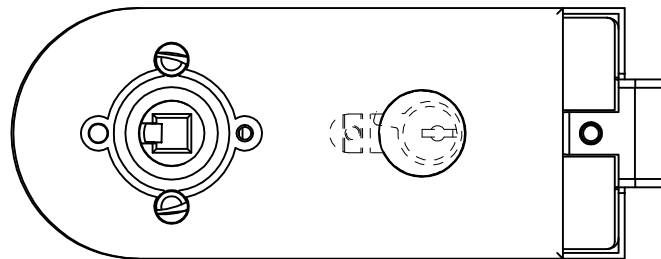

# Studio-RONDO-Schloß KABA Drücker mit Rosetten

10.217

vorgerichtet für KABA

Art. Nr. 10.217

L:\DEBEN\WORKGROUPS\KONSTRUKTION\INTERNA\DETAIL\10-224.DWG