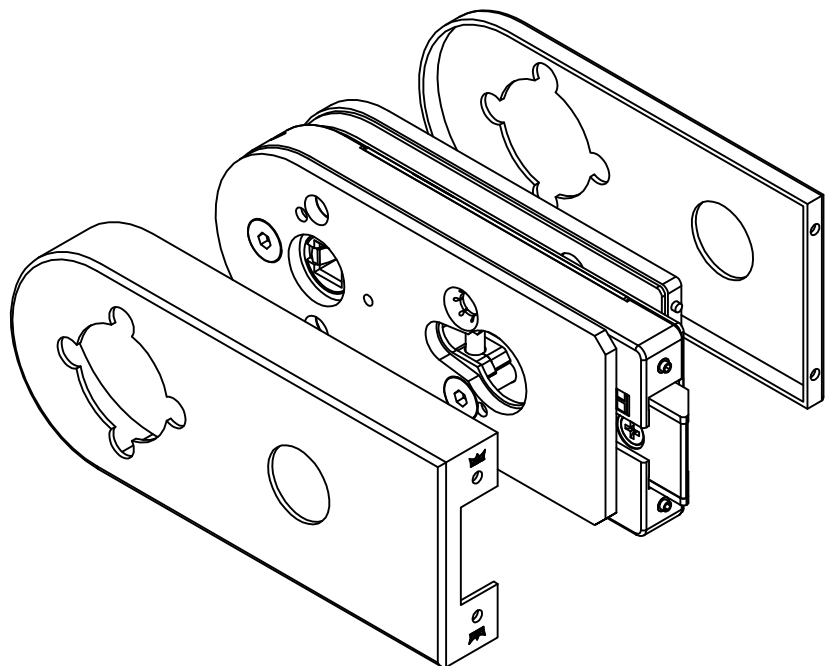

# Studio-RONDO-Schloß KABA Drücker mit Rosetten

10.217

vorgerichtet für KABA

Art. Nr. 10.217

L:\DEBEN\WORKGROUPS\KONSTRUKTION\INTERNA\DETAIL\10-224.DWG