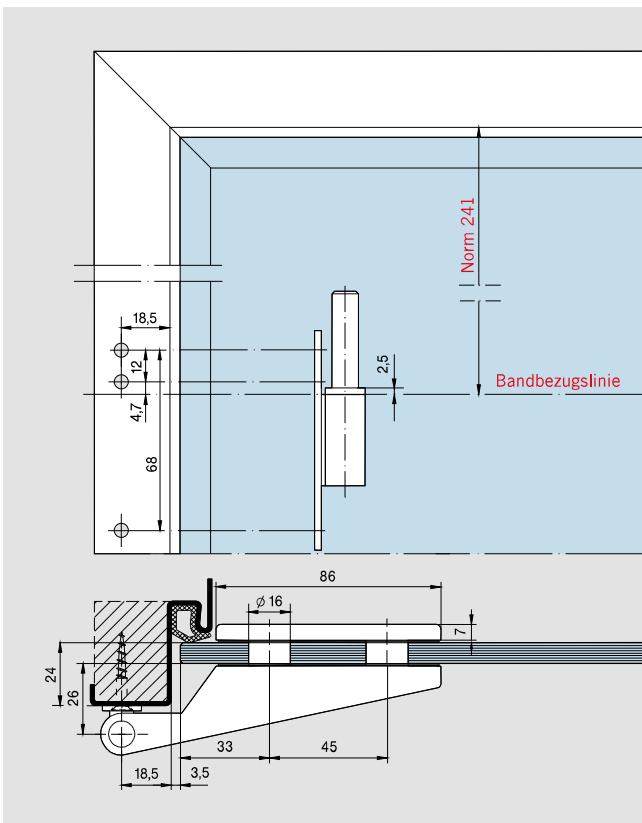

EINBAUMASSE FÜR RAHMENTEILE

SCHNITT STUDIO RONDO / CLASSIC, STUDIO GALA

RAHMENTEIL FÜR STAHLZARGE

RAHMENTEIL FÜR HOLZZARGE

AUFSCHRAUB-RAHMENTEIL

Rahmenteil für Stahlzarge

Rahmenteil für Holzzarge

Aufschraub-Rahmenteil