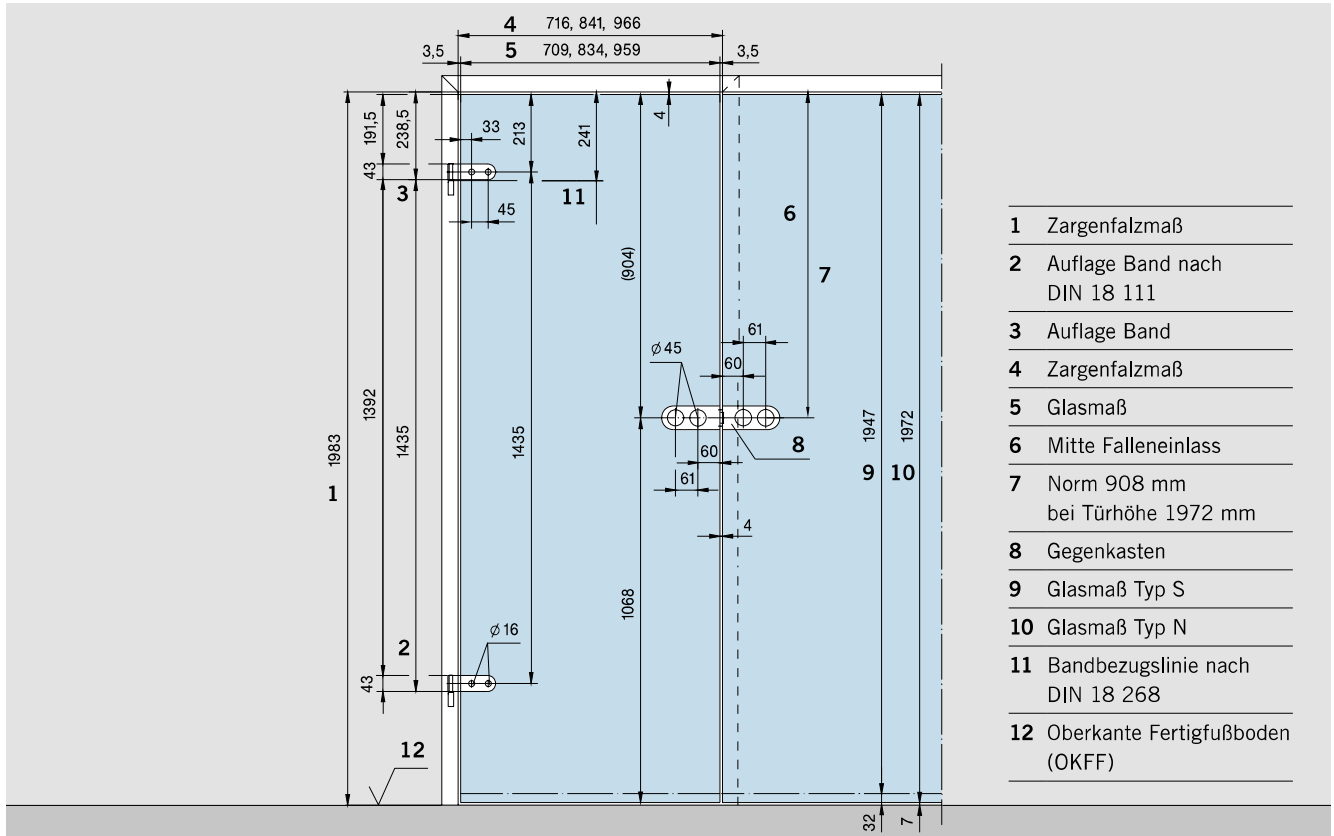

EINBAUMASSE FÜR RAHMENTEILE

SCHNITT STUDIO RONDO / CLASSIC, STUDIO GALA

RAHMENTEIL FÜR STAHLZARGE

RAHMENTEIL FÜR HOLZZARGE

AUFSCHRAUB-RAHMENTEIL

Rahmenteil für Stahlzarge

Rahmenteil für Holzzarge

Aufschraub-Rahmenteil