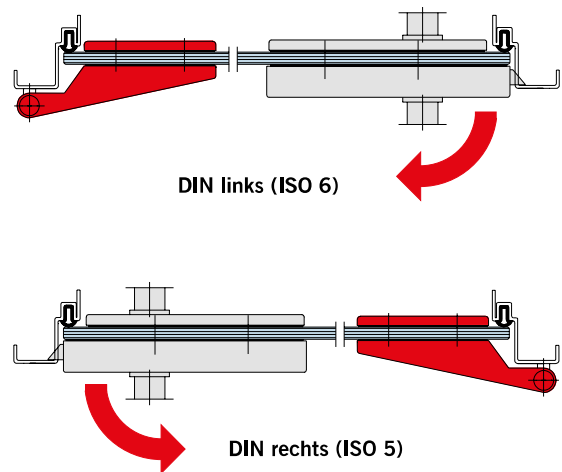

EINBAUMASSE FÜR RAHMENTEILE

SCHNITT STUDIO RONDO / CLASSIC, STUDIO GALA

RAHMENTEIL FÜR STAHLZARGE

RAHMENTEIL FÜR HOLZZARGE

AUFSCHRAUB-RAHMENTEIL

Rahmenteil für Stahlzarge

Rahmenteil für Holzzarge

Aufschraub-Rahmenteil