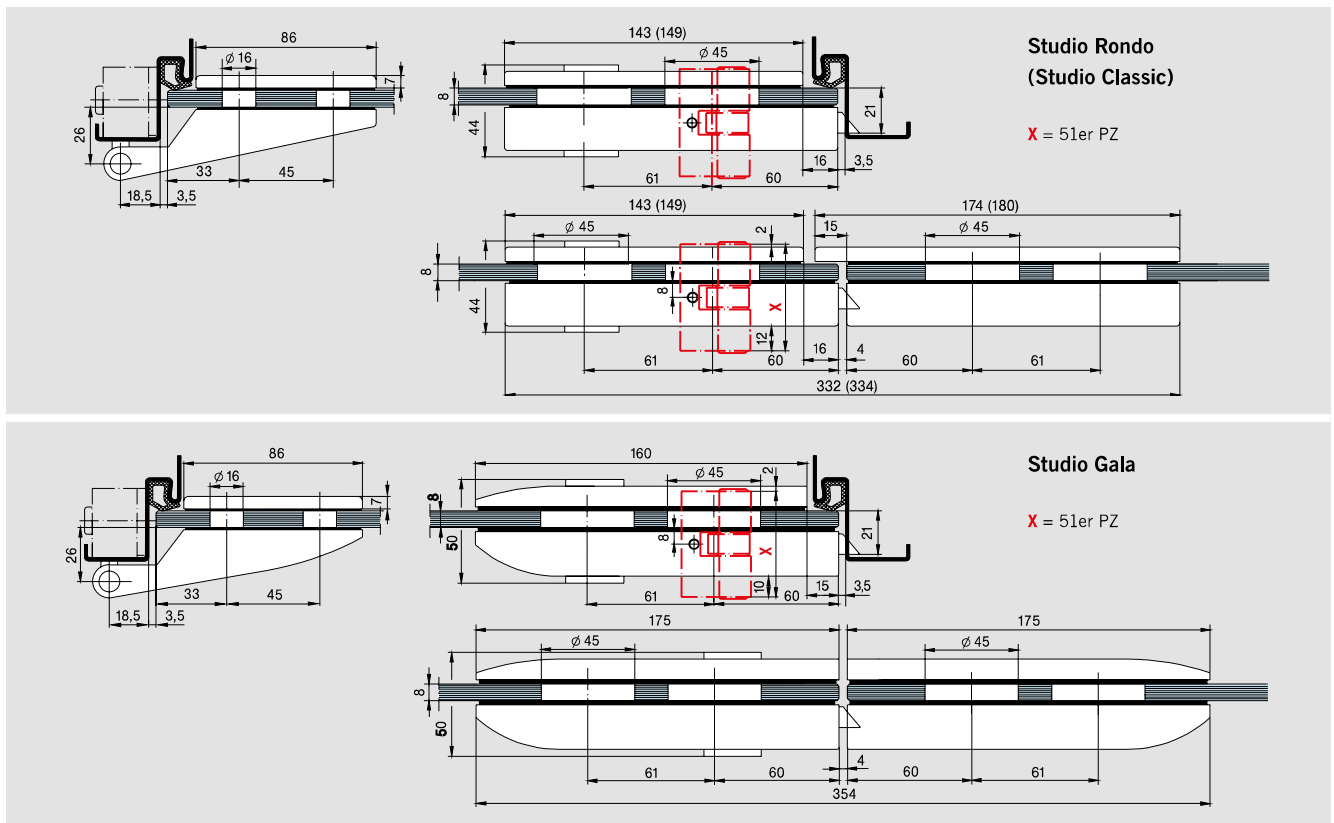

EINBAUMASSE FÜR RAHMENTEILE

SCHNITT STUDIO RONDO / CLASSIC, STUDIO GALA

RAHMENTEIL FÜR STAHLZARGE

RAHMENTEIL FÜR HOLZZARGE

AUFSCHRAUB-RAHMENTEIL

Rahmenteil für Stahlzarge

Rahmenteil für Holzzarge

Aufschraub-Rahmenteil