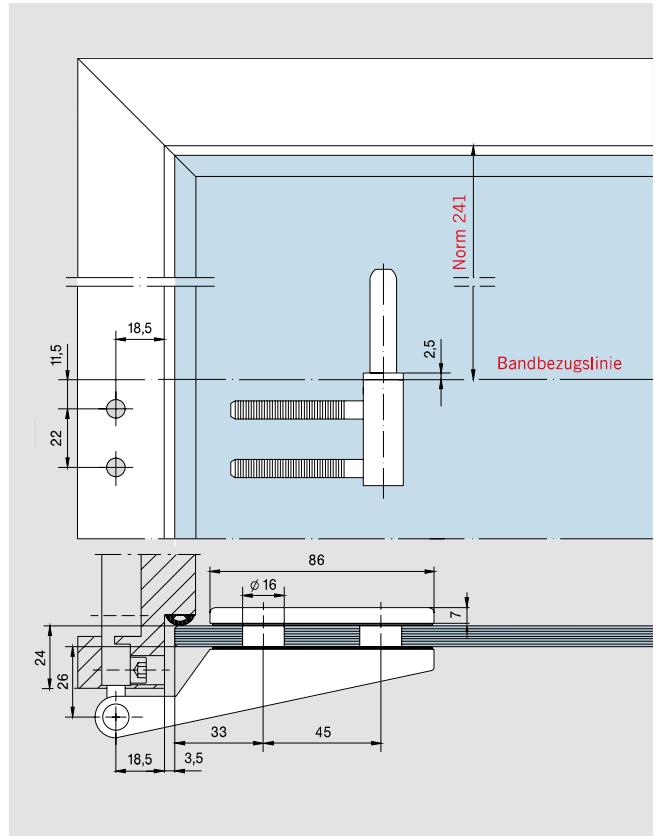

EINBAUMASSE FÜR RAHMENTEILE

SCHNITT STUDIO RONDO / CLASSIC, STUDIO GALA

RAHMENTEIL FÜR STAHLZARGE

RAHMENTEIL FÜR HOLZZARGE

AUFSCHRAUB-RAHMENTEIL

Rahmenteil für Stahlzarge

Rahmenteil für Holzzarge

Aufschraub-Rahmenteil