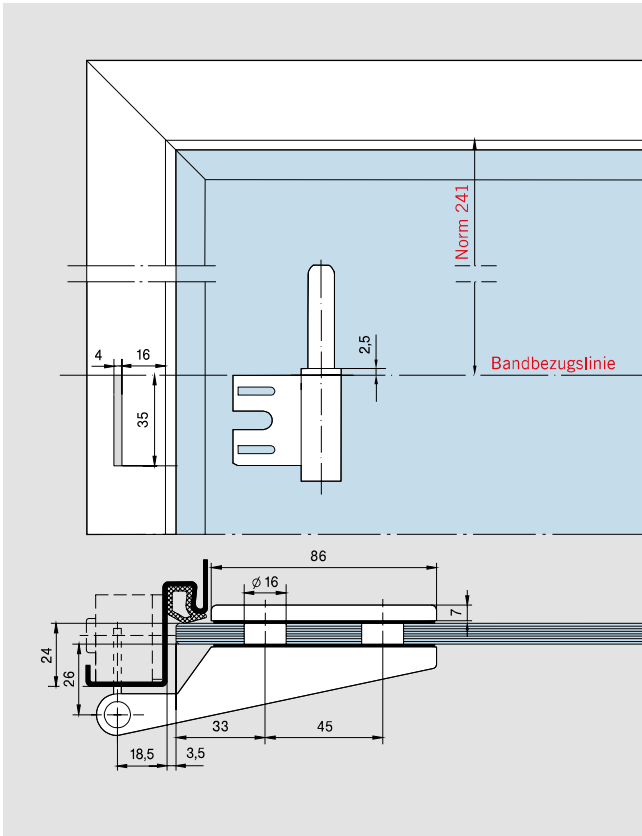

EINBAUMASSE FÜR RAHMENTEILE

SCHNITT STUDIO RONDO / CLASSIC, STUDIO GALA

RAHMENTEIL FÜR STAHLZARGE

RAHMENTEIL FÜR HOLZZARGE

AUFSCHRAUB-RAHMENTEIL

Rahmenteil für Stahlzarge

Rahmenteil für Holzzarge

Aufschraub-Rahmenteil