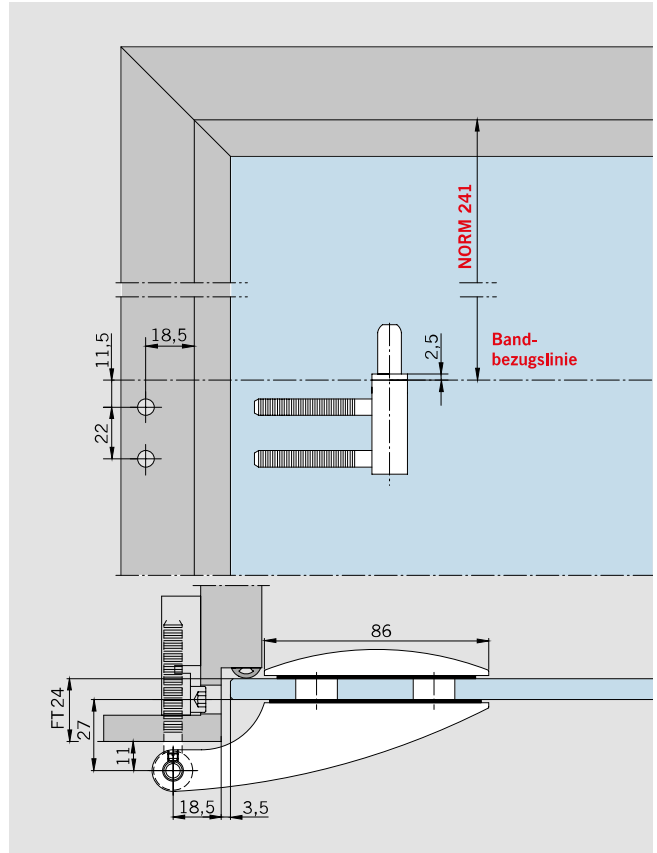

EINBAUMASSE FÜR RAHMENTEILE

SCHNITT STUDIO RONDO / CLASSIC, STUDIO GALA

RAHMENTEIL FÜR STAHLZARGE

RAHMENTEIL FÜR HOLZZARGE

AUFSCHRAUB-RAHMENTEIL

Rahmenteil für Stahlzarge

Rahmenteil für Holzzarge

Aufschraub-Rahmenteil