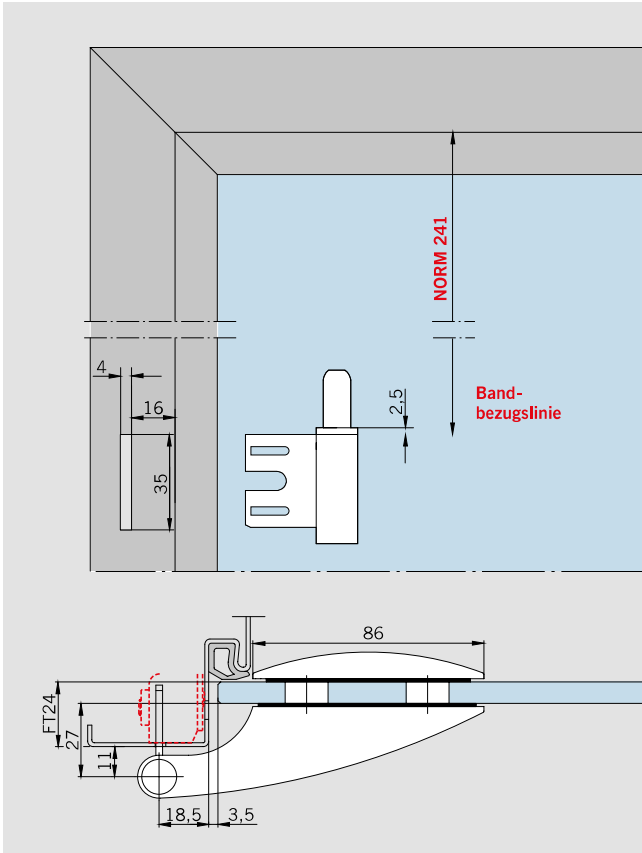

EINBAUMASSE FÜR RAHMENTEILE

SCHNITT STUDIO RONDO / CLASSIC, STUDIO GALA

RAHMENTEIL FÜR STAHLZARGE

RAHMENTEIL FÜR HOLZZARGE

AUFSCHRAUB-RAHMENTEIL

Rahmenteil für Stahlzarge

Rahmenteil für Holzzarge

Aufschraub-Rahmenteil