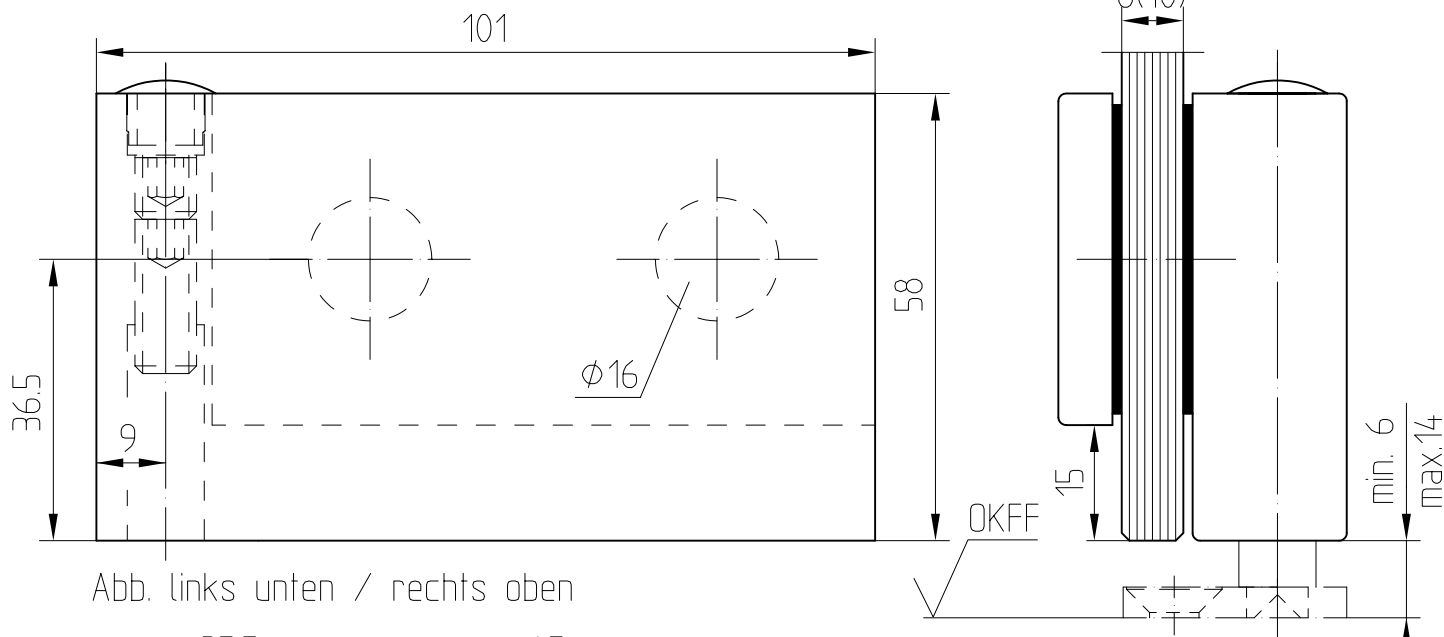

Eckband (paarweise)

Art. Nr. 12 001 (8 mm Glas)

Art. Nr. 12 009 (10 mm Glas)

Abb. links unten / rechts oben

Flügelgewicht max. 35 kg