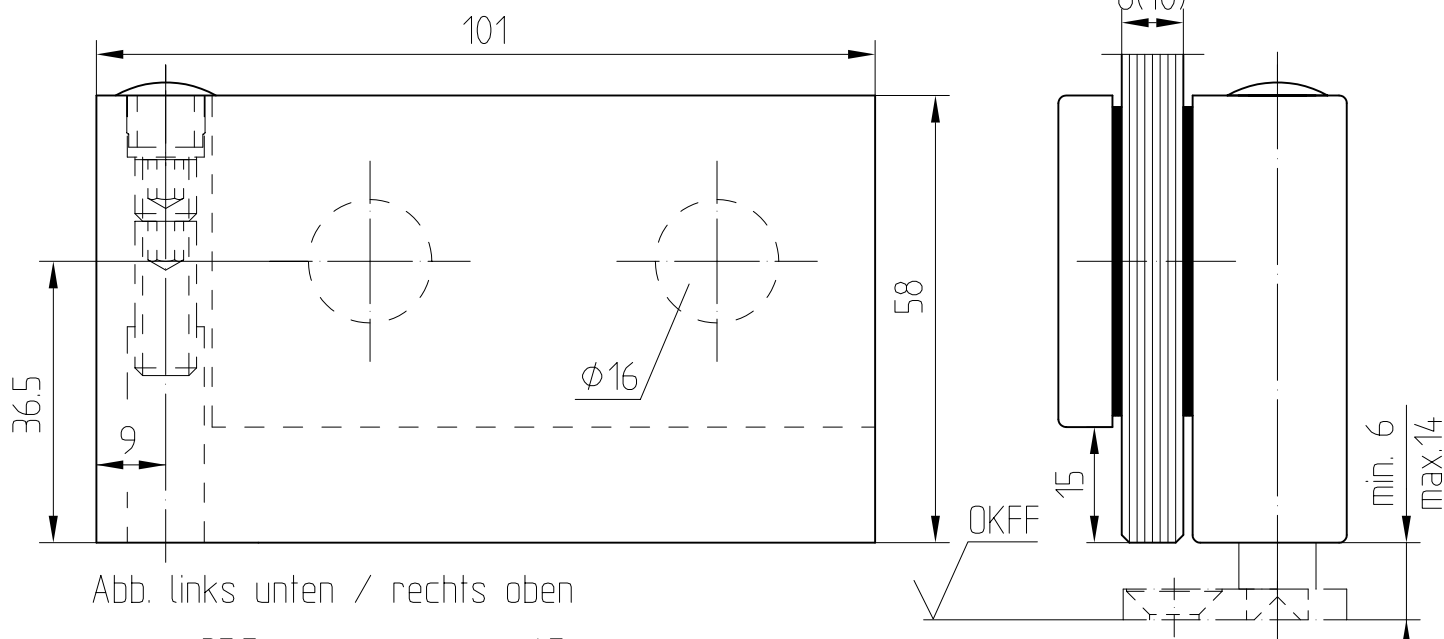

Eckband (paarweise)

Art. Nr. 12 001 (8 mm Glas)

Art. Nr. 12 009 (10 mm Glas)

Abb. links unten / rechts oben

Flügelgewicht max. 35 kg

Eckband
Art. 12 001/009

Kugel $\phi 6$
Boden-/Deckenlager
links unten rechts oben Art. 12 014
rechts unten links oben Art. 12 015
paar Boden-/Deckenlager Art. 12 016

Art. 12 003
Eckband mit
Seitenlager

Art. 12 004
Eckband mit
Einschraublager

F:\DATEN\DETAIL\12-050\DWG

1:1

10:02

12-050