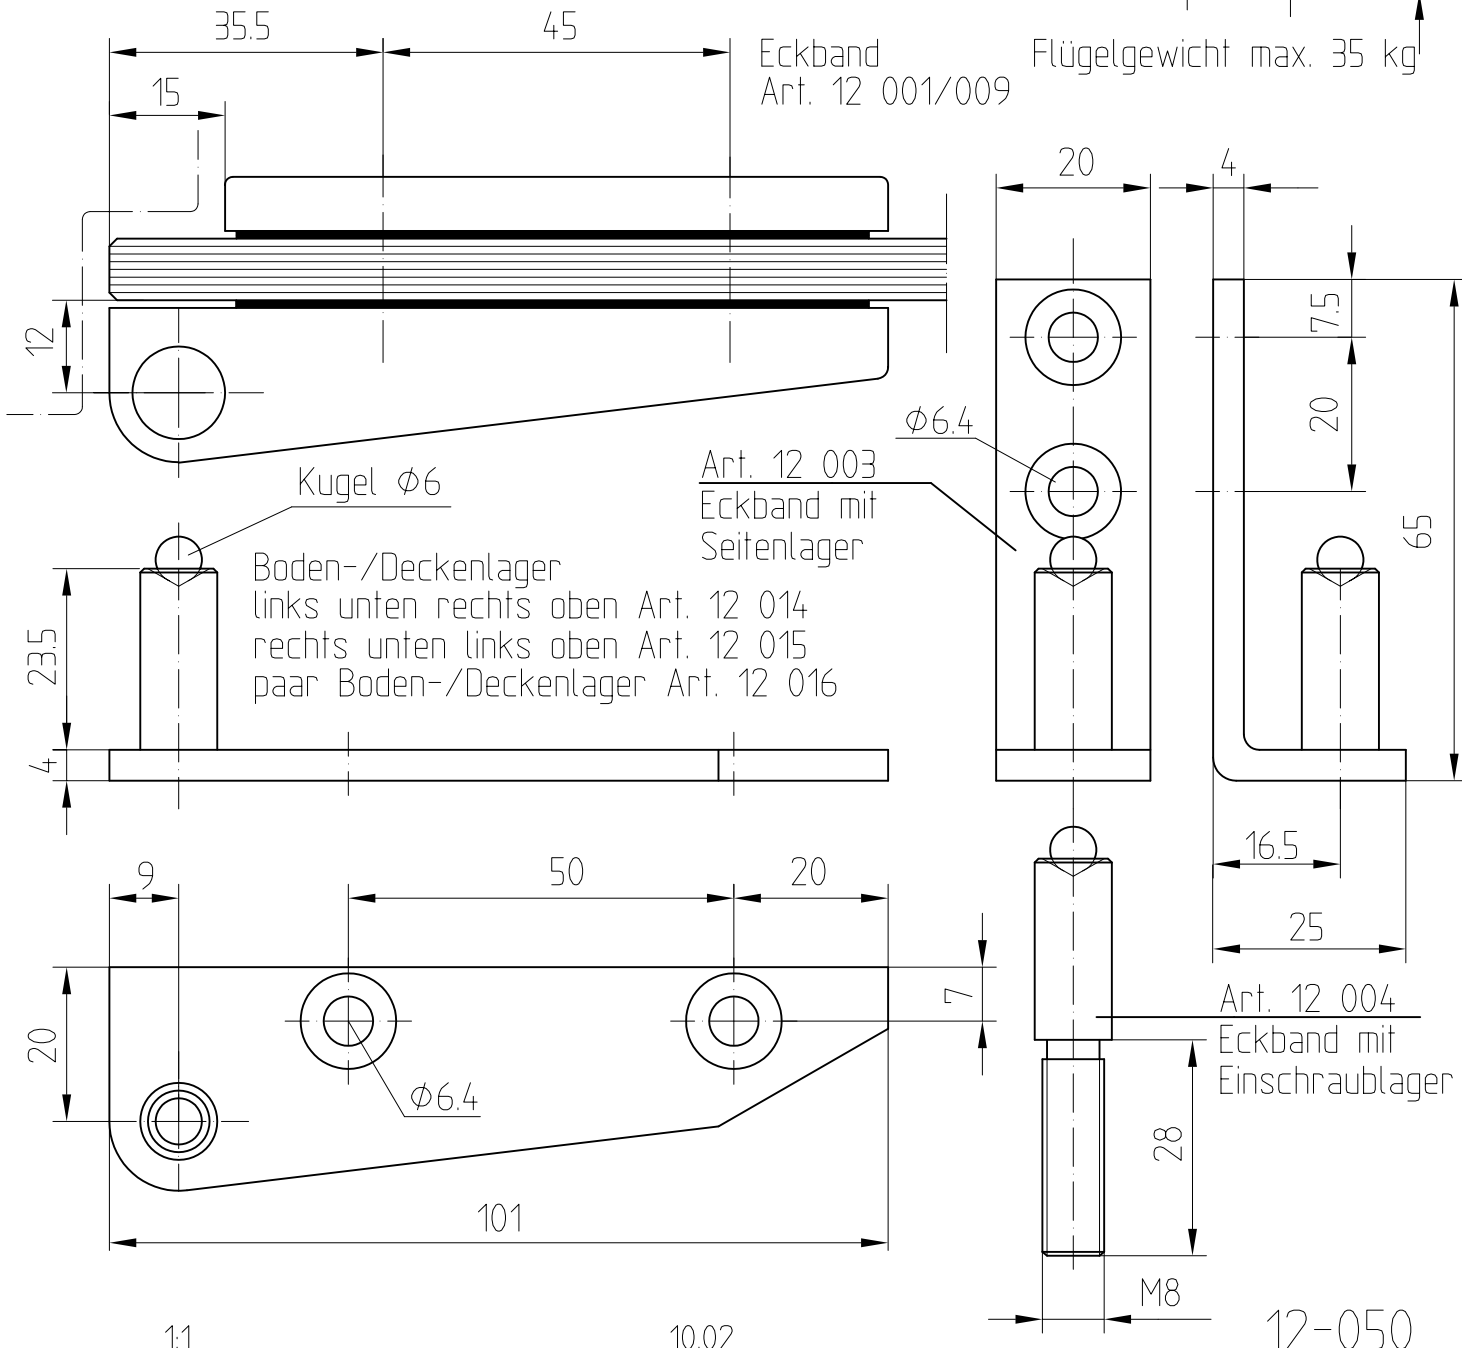

Eckband (paarweise)

Art. Nr. 12 001 (8 mm Glas)

Art. Nr. 12 009 (10 mm Glas)

Abb. links unten / rechts oben

Flügelgewicht max. 35 kg

Eckband
Art. 12 001/009

Kugel $\phi 6$
Boden-/Deckenlager
links unten rechts oben Art. 12 014
rechts unten links oben Art. 12 015
paar Boden-/Deckenlager Art. 12 016

Art. 12 003
Eckband mit
Seitenlager

Art. 12 004
Eckband mit
Einschraublager

F:\DATEN\DETAIL\12-050\DWG

1:1

10:02

12-050