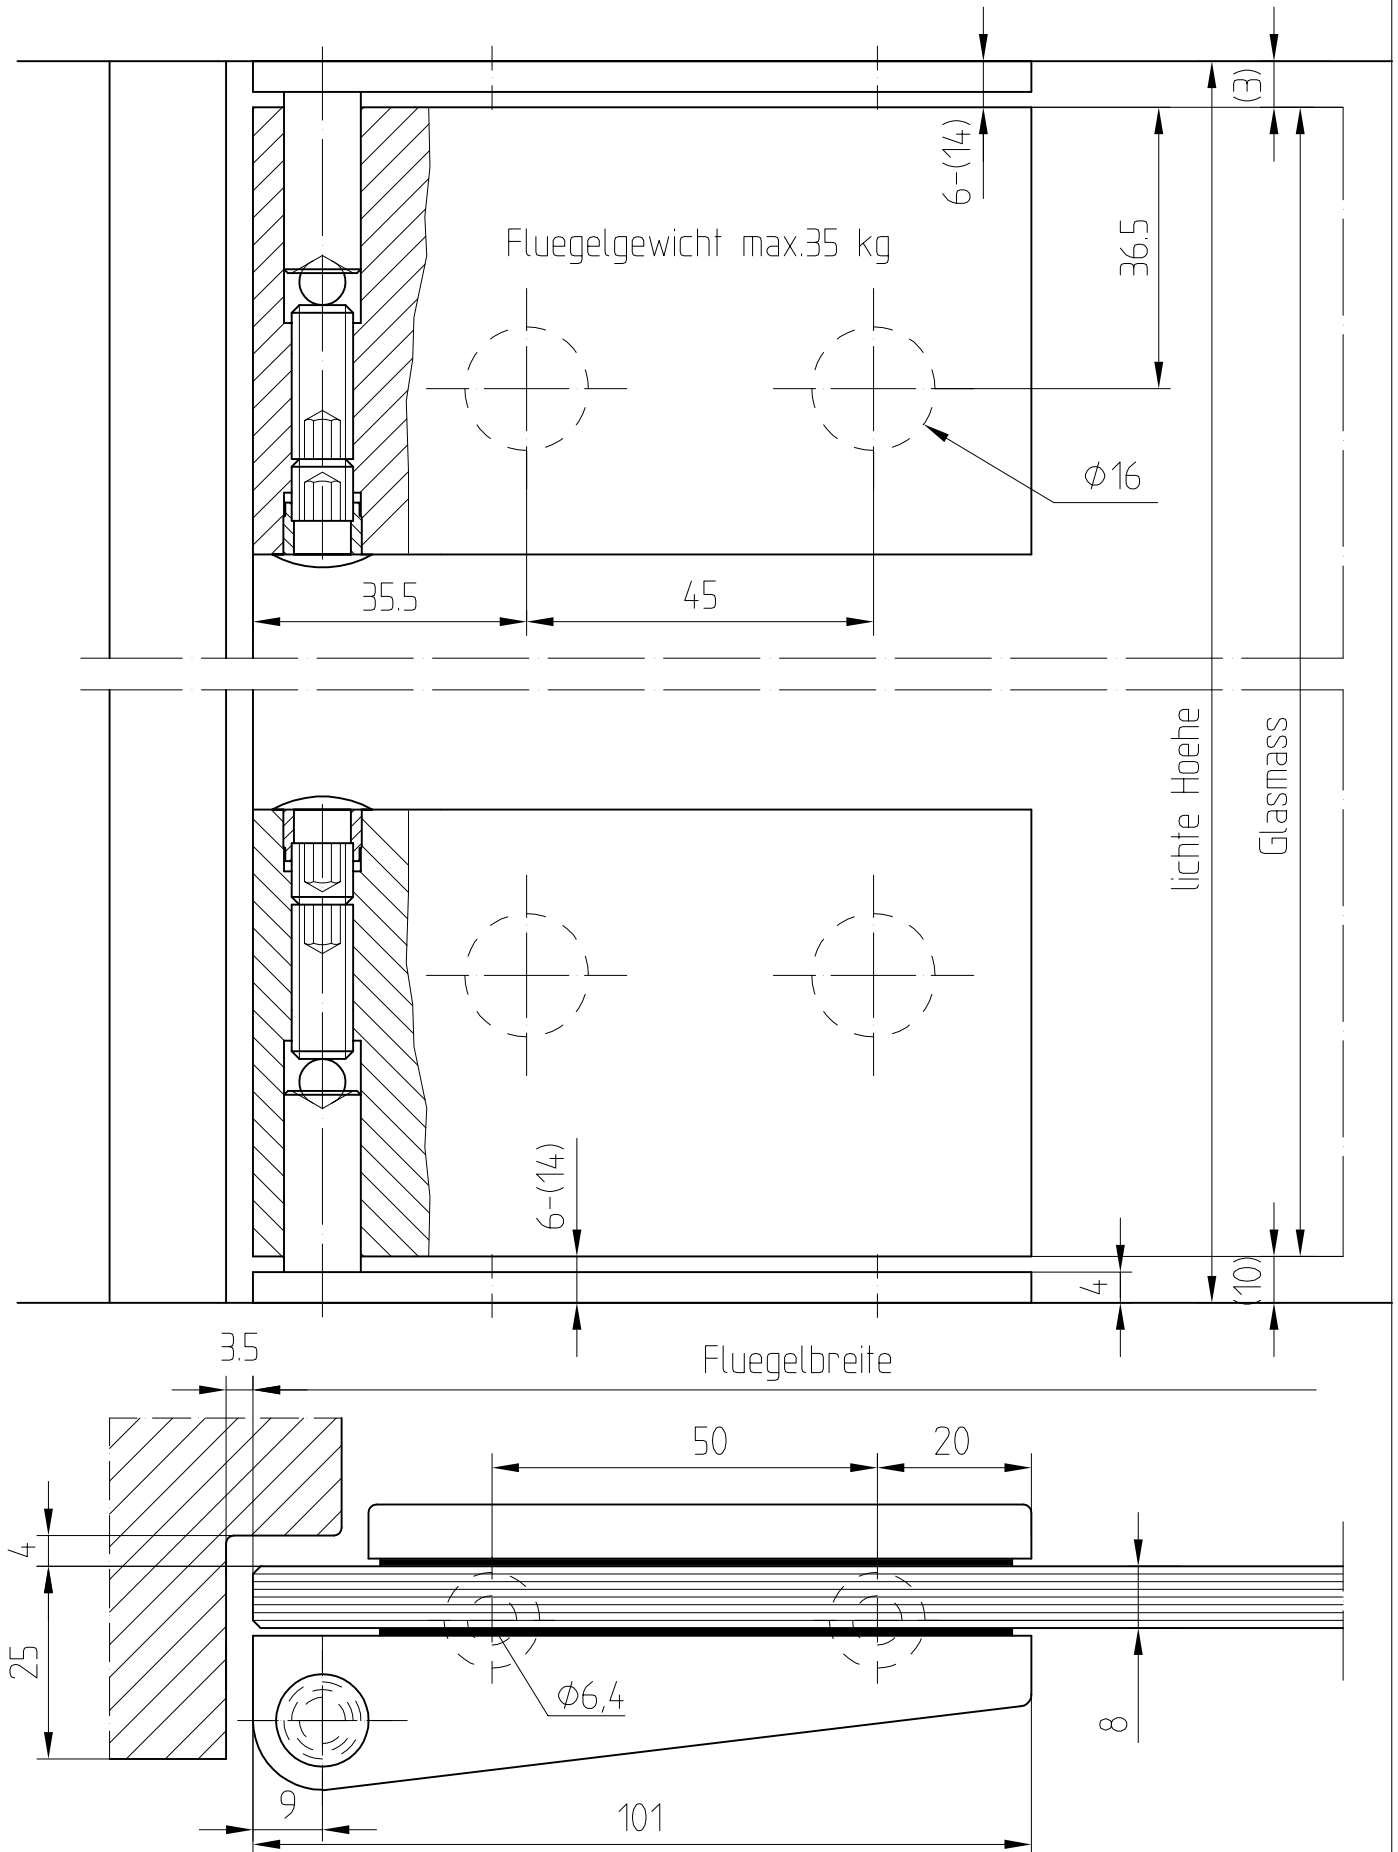

# Eckband (paarweise)

Art. Nr. 12 001 (8 mm Glas)

Art. Nr. 12 009 (10 mm Glas)

Abb. links unten / rechts oben

Flügelgewicht max. 35 kg

# Eckband (paarweise) Art. Nr. 12 001

mit je 1 paar Boden-/Deckenlager Art. Nr. 12 016

# Eckband (paarweise) Art. Nr. 12 001

mit je 1 Seitenlager (oben) Art. Nr. 12 003  
und je 1 Seitenlager (unten) Art. Nr. 12 003