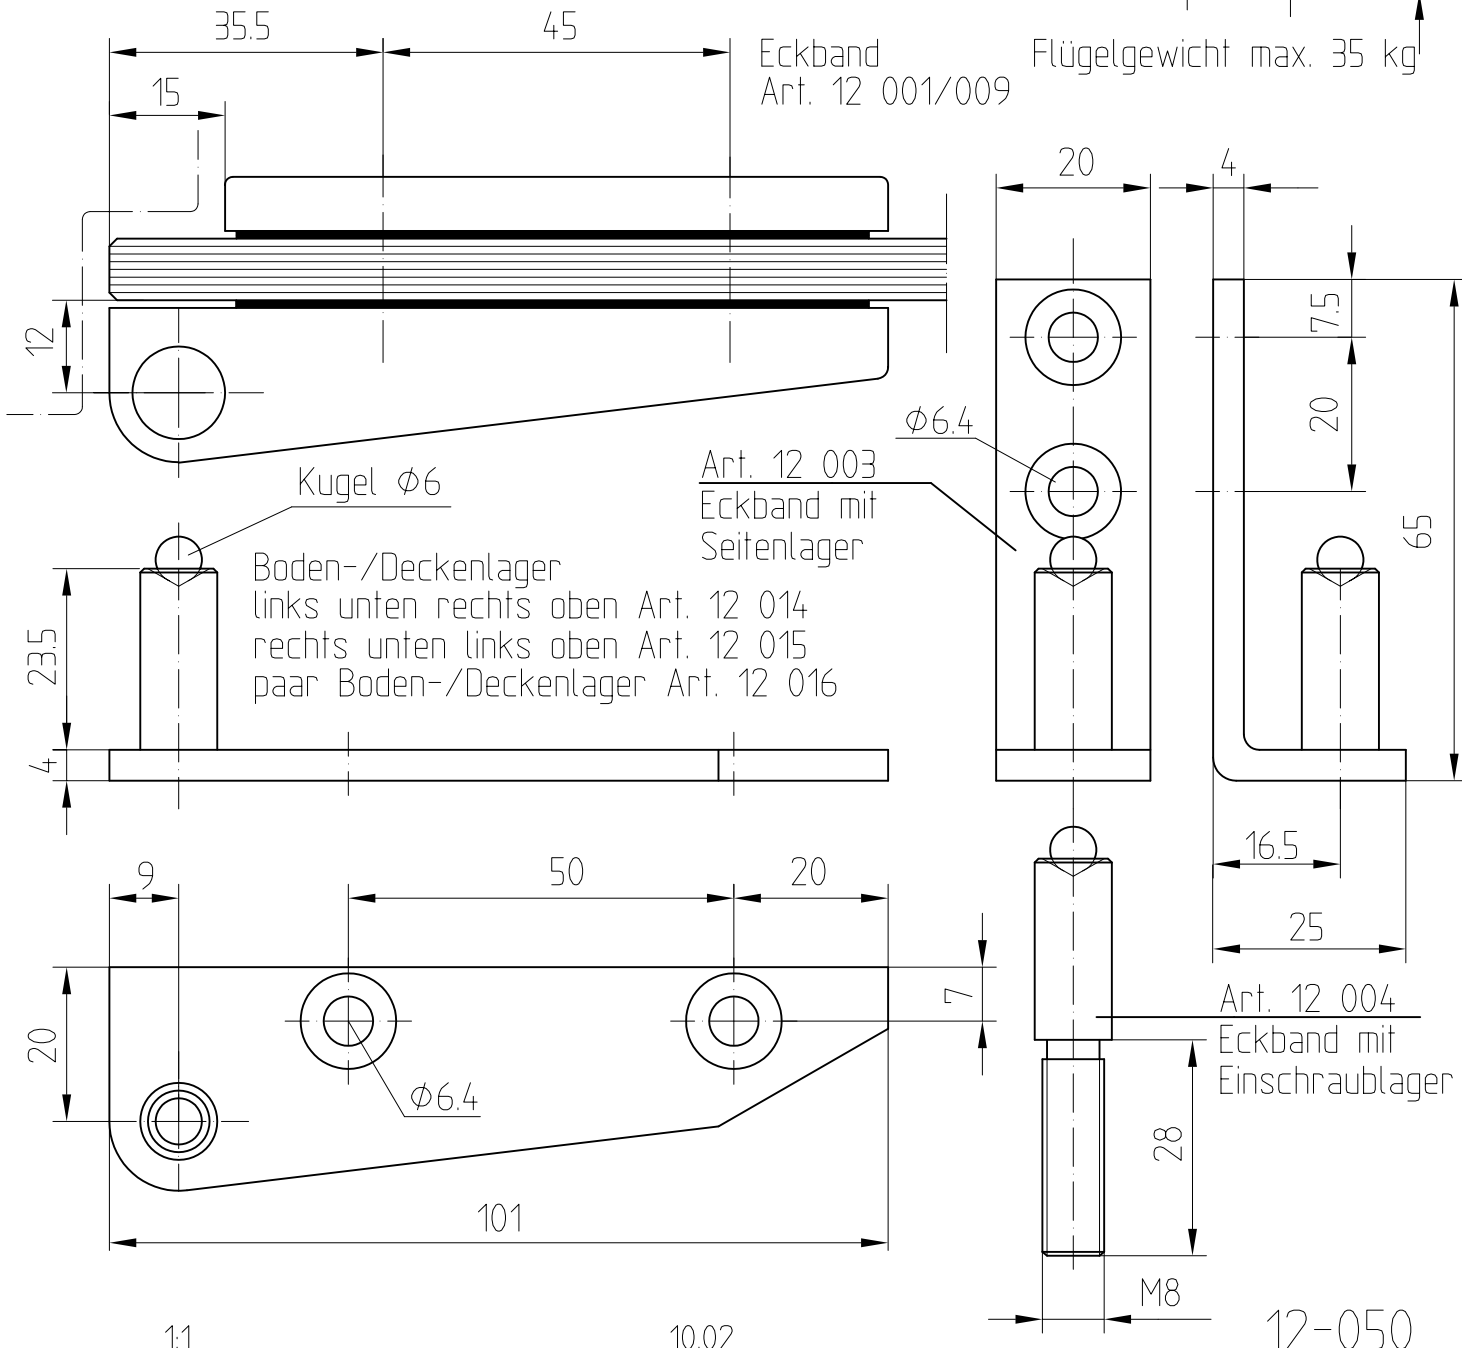

# Eckband (paarweise)

Art. Nr. 12 001 (8 mm Glas)

Art. Nr. 12 009 (10 mm Glas)

Abb. links unten / rechts oben

Flügelgewicht max. 35 kg

# Eckband (paarweise) Art. Nr. 12 001

mit je 1 paar Boden-/Deckenlager Art. Nr. 12 016

# Eckband (paarweise) Art. Nr. 12 001

mit je 1 Seitenlager (oben) Art. Nr. 12 003  
und je 1 Seitenlager (unten) Art. Nr. 12 003