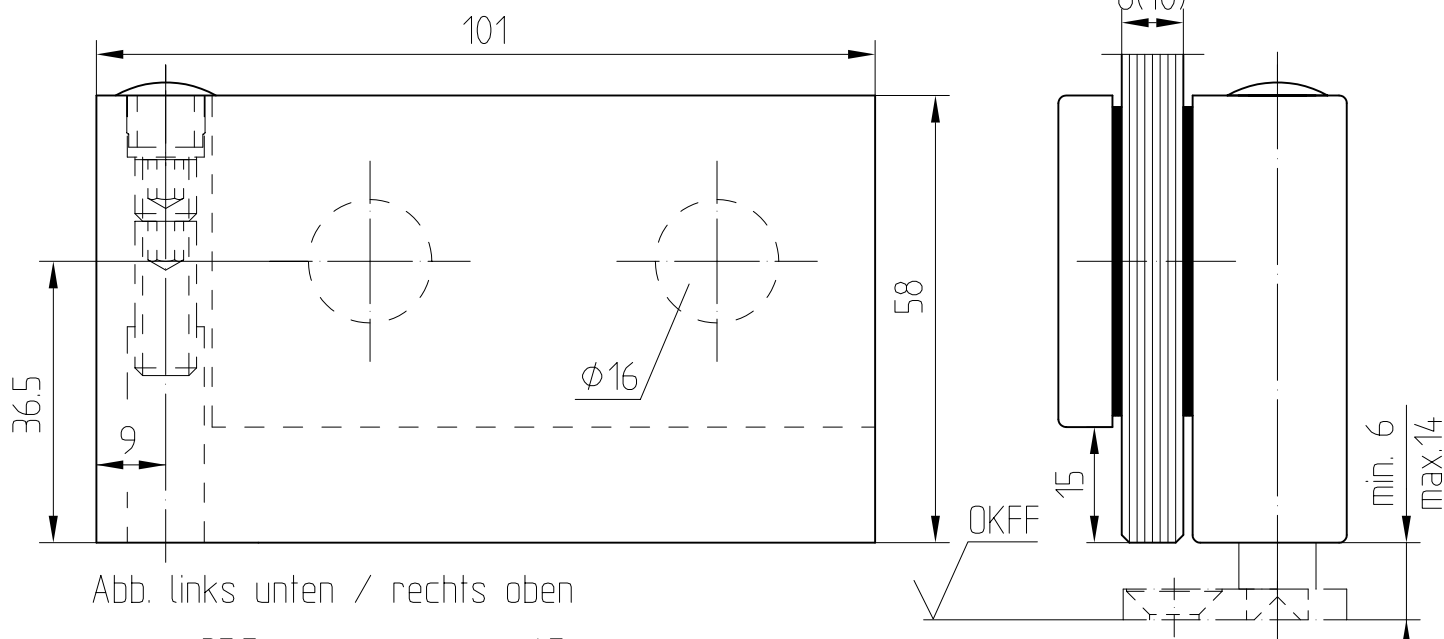

# Eckband (paarweise)

Art. Nr. 12 001 (8 mm Glas)

Art. Nr. 12 009 (10 mm Glas)

Abb. links unten / rechts oben

Flügelgewicht max. 35 kg

# Eckband (paarweise) Art. Nr. 12 001

mit je 1 paar Boden-/Deckenlager Art. Nr. 12 016

# Eckband (paarweise) Art. Nr. 12 001

mit je 1 Seitenlager (oben) Art. Nr. 12 003  
und je 1 Seitenlager (unten) Art. Nr. 12 003