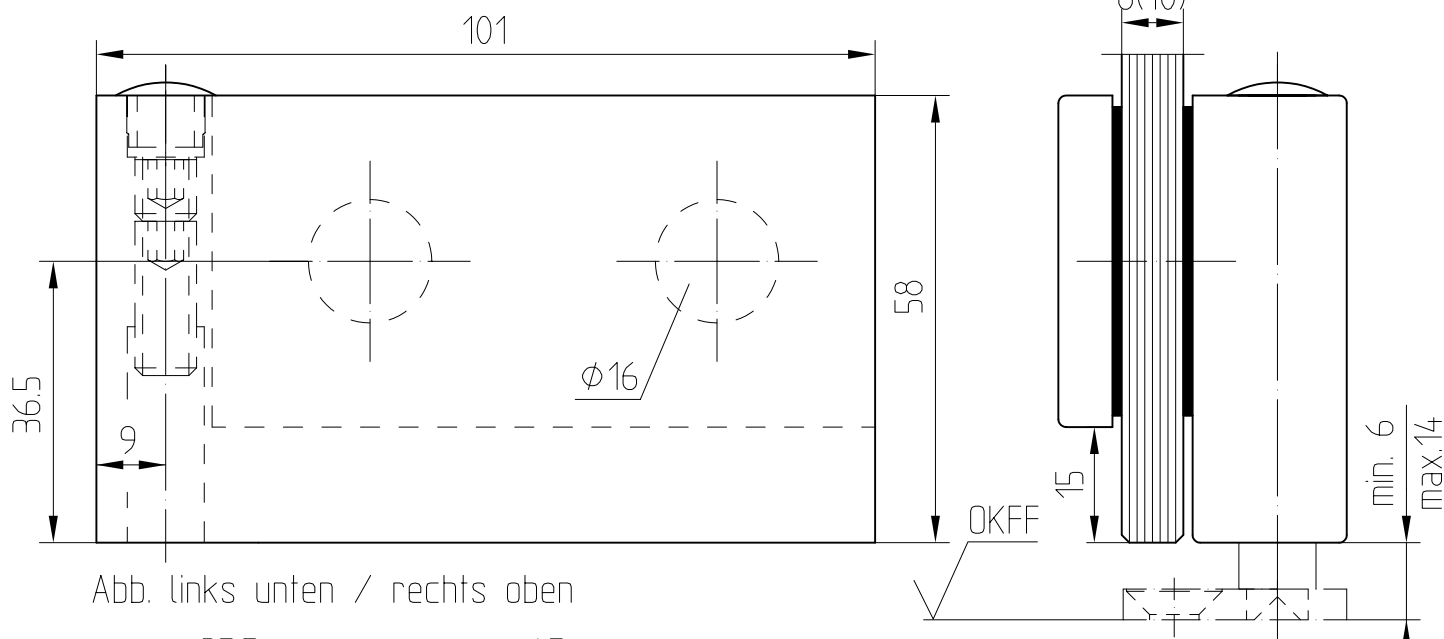

# Eckband (paarweise)

Art. Nr. 12 001 (8 mm Glas)

Art. Nr. 12 009 (10 mm Glas)

Abb. links unten / rechts oben

OKFF

Flügelgewicht max. 35 kg

Eckband  
Art. 12 001/009

Kugel  $\phi 6$

Boden-/Deckenlager  
links unten rechts oben Art. 12 014  
rechts unten links oben Art. 12 015  
paar Boden-/Deckenlager Art. 12 016

Art. 12 003  
Eckband mit  
Seitenlager

Art. 12 004  
Eckband mit  
Einschraublager

F:\DATEN\DETAIL\12-050\DWG

1:1

10:02

12-050