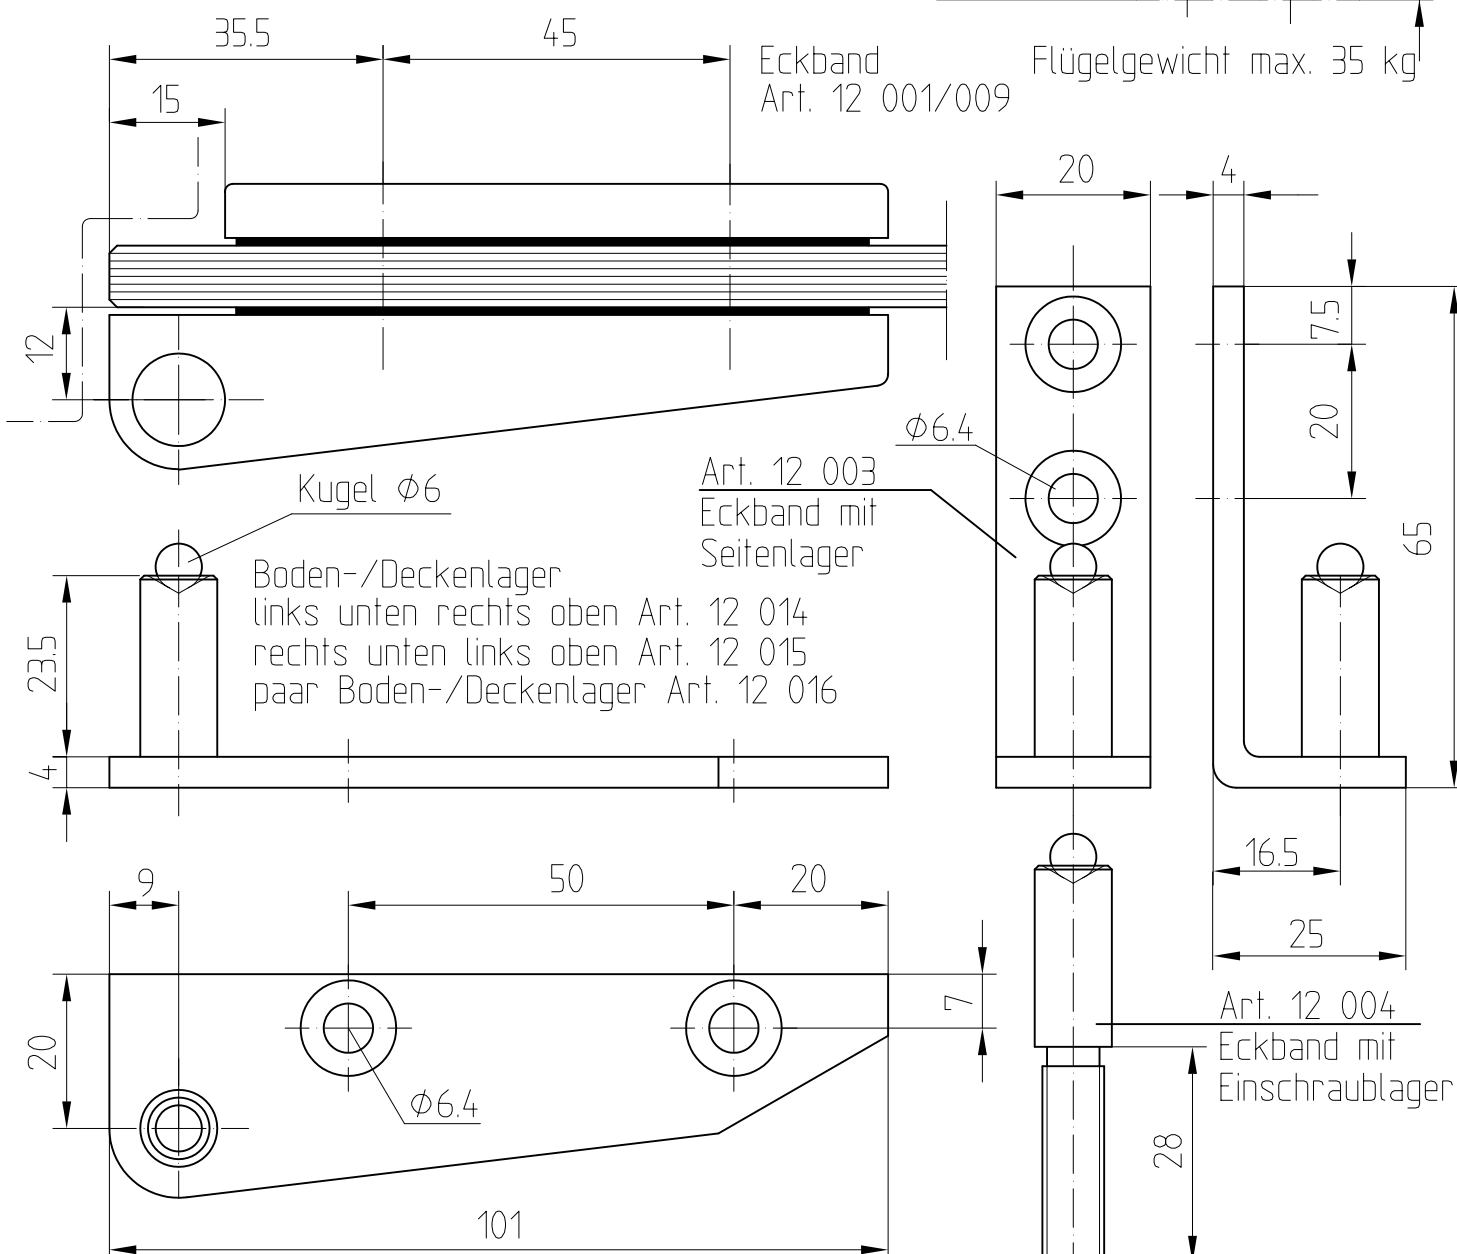

# Eckband (paarweise)

Art. Nr. 12 001 (8 mm Glas)

Art. Nr. 12 009 (10 mm Glas)

Abb. links unten / rechts oben

OKFF

Flügelgewicht max. 35 kg

Eckband  
Art. 12 001/009

Kugel  $\phi 6$

Boden-/Deckenlager  
links unten rechts oben Art. 12 014  
rechts unten links oben Art. 12 015  
paar Boden-/Deckenlager Art. 12 016

Art. 12 003  
Eckband mit  
Seitenlager

Art. 12 004  
Eckband mit  
Einschraublager

F:\DATEN\DETAIL\12-050\DWG

1:1

10:02

12-050

# Eckband (paarweise) Art. Nr. 12 001

mit je 1 Seitenlager (oben) Art. Nr. 12 003  
und je 1 Seitenlager (unten) Art. Nr. 12 003