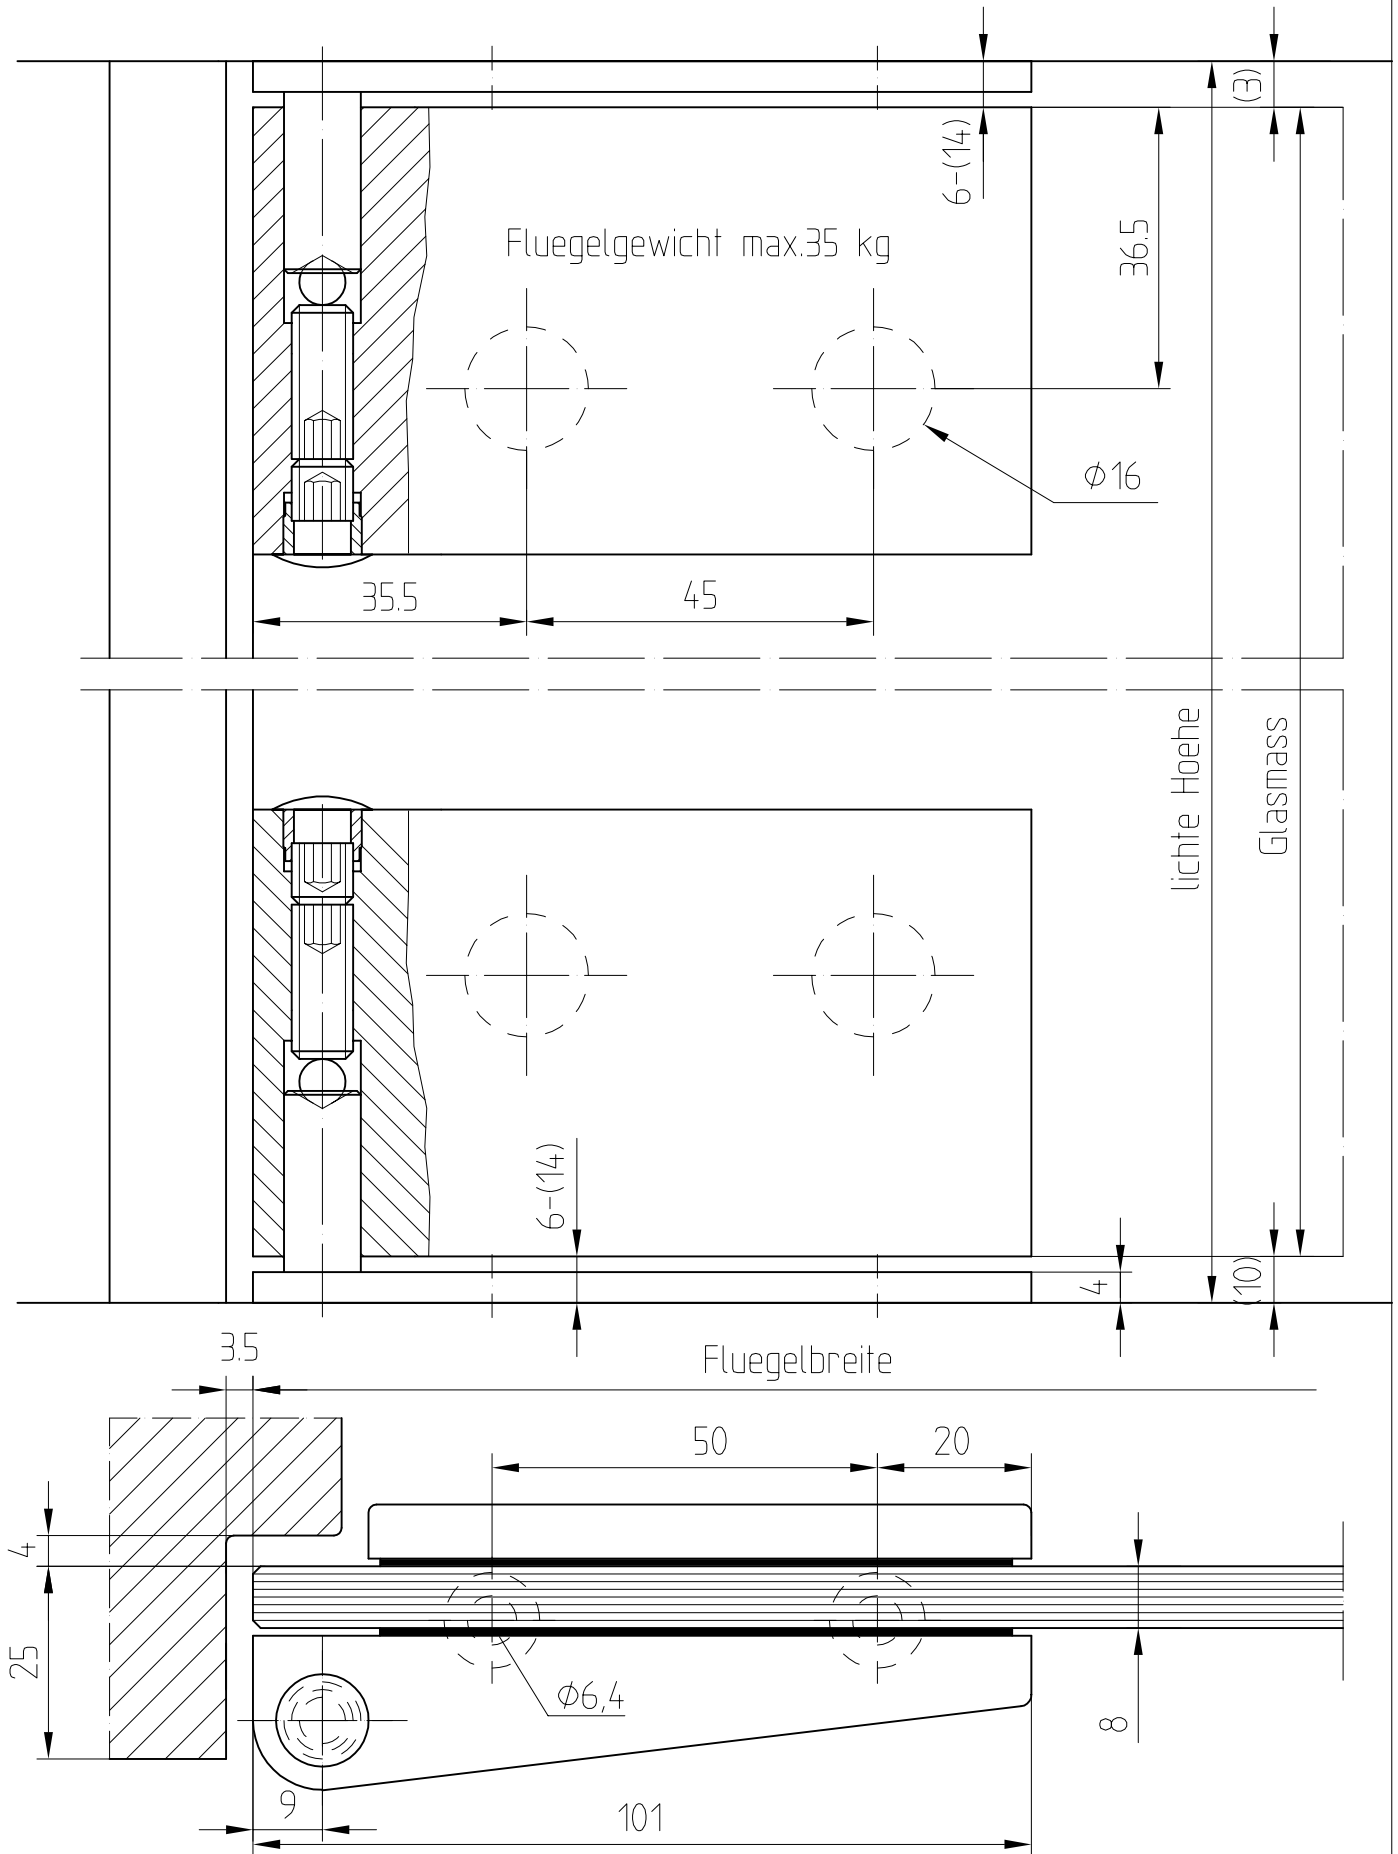

Eckband (paarweise)

Art. Nr. 12 001 (8 mm Glas)

Art. Nr. 12 009 (10 mm Glas)

Abb. links unten / rechts oben

OKFF

Flügelgewicht max. 35 kg

Eckband
Art. 12 001/009

Kugel $\phi 6$

Art. 12 003
Eckband mit
Seitenlager

Boden-/Deckenlager
links unten rechts oben Art. 12 014
rechts unten links oben Art. 12 015
paar Boden-/Deckenlager Art. 12 016

Art. 12 004
Eckband mit
Einschraublager

F:\DATEN\DETAIL\12-050\DWG

1:1

10:02

12-050

Eckband (paarweise) Art. Nr. 12 001

mit je 1 paar Boden-/Deckenlager Art. Nr. 12 016

Eckband (paarweise) Art. Nr. 12 001

mit je 1 Seitenlager (oben) Art. Nr. 12 003
und je 1 Seitenlager (unten) Art. Nr. 12 003