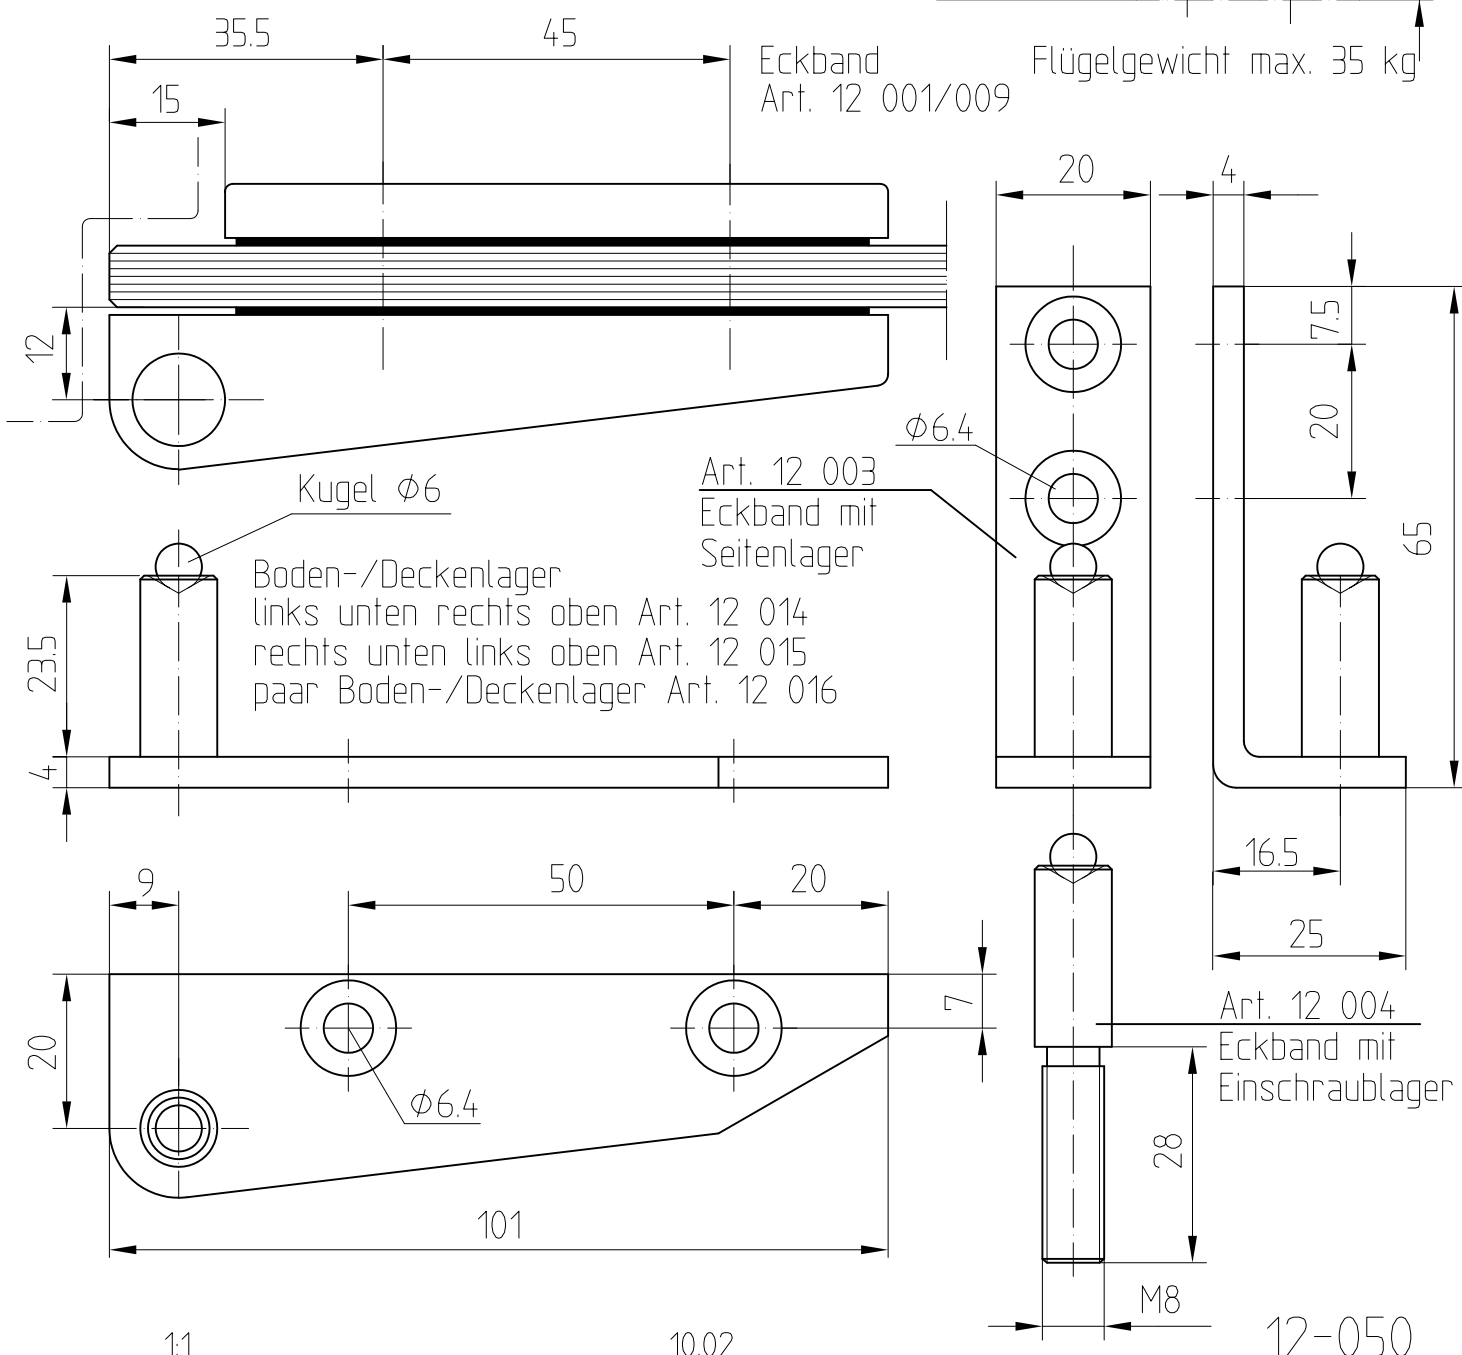

Eckband (paarweise)

Art. Nr. 12 001 (8 mm Glas)

Art. Nr. 12 009 (10 mm Glas)

Abb. links unten / rechts oben

OKFF

Flügelgewicht max. 35 kg

Eckband
Art. 12 001/009

Kugel $\phi 6$

Art. 12 003
Eckband mit
Seitenlager

Boden-/Deckenlager
links unten rechts oben Art. 12 014
rechts unten links oben Art. 12 015
paar Boden-/Deckenlager Art. 12 016

Art. 12 004
Eckband mit
Einschraublager

F:\DATEN\DETAIL\12-050\DWG

1:1

10:02

12-050

Eckband (paarweise) Art. Nr. 12 001

mit je 1 paar Boden-/Deckenlager Art. Nr. 12 016

Eckband (paarweise) Art. Nr. 12 001

mit je 1 Seitenlager (oben) Art. Nr. 12 003
und je 1 Seitenlager (unten) Art. Nr. 12 003