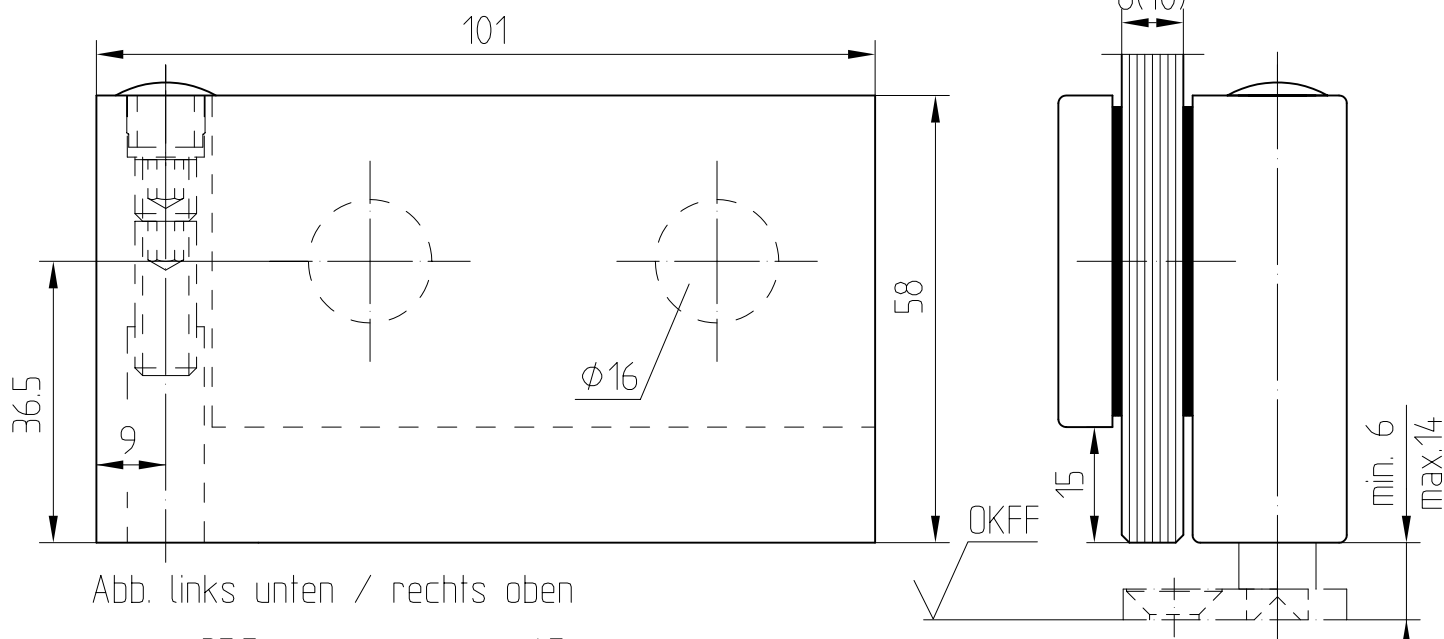

Eckband (paarweise)

Art. Nr. 12 001 (8 mm Glas)

Art. Nr. 12 009 (10 mm Glas)

Abb. links unten / rechts oben

OKFF

Flügelgewicht max. 35 kg

Eckband
Art. 12 001/009

Kugel $\phi 6$

Art. 12 003
Eckband mit
Seitenlager

Boden-/Deckenlager
links unten rechts oben Art. 12 014
rechts unten links oben Art. 12 015
paar Boden-/Deckenlager Art. 12 016

Art. 12 004
Eckband mit
Einschraublager

F:\DATEN\DETAIL\12-050\DWG

1:1

10:02

12-050

Eckband (paarweise) Art. Nr. 12 001

mit je 1 paar Boden-/Deckenlager Art. Nr. 12 016

Eckband (paarweise) Art. Nr. 12 001

mit je 1 Seitenlager (oben) Art. Nr. 12 003
und je 1 Seitenlager (unten) Art. Nr. 12 003