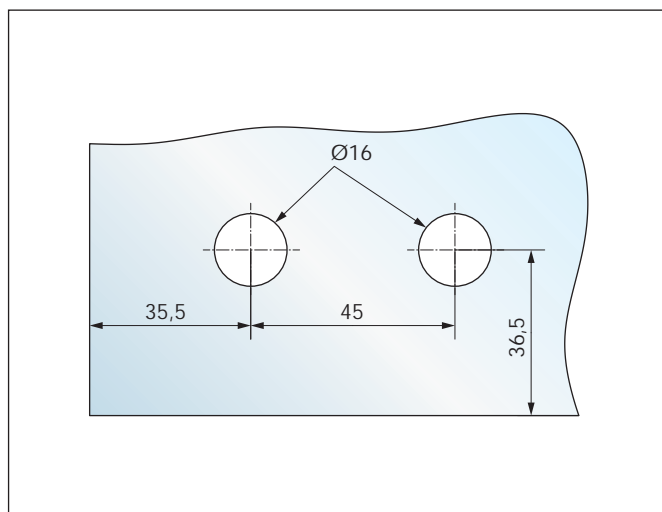

Ecktürband
Art.-Nr. 26.300.0600.---