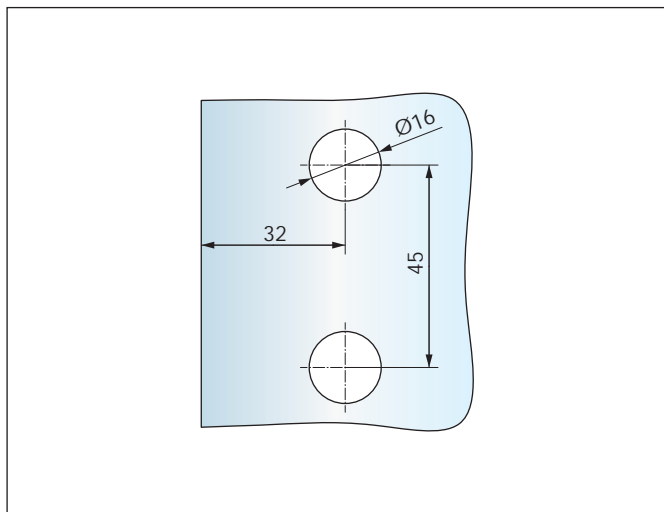

abweichende Glasbearbeitungen

GK-Gegenkasten, klein (STUDIO OLIS / STUDIO ALEA)
Art.-Nr. 20.257.0500.--- | sowie Nr. 20.149.0500.---
und 20.549.0500.---

GK-Gegenkasten, klein (STUDIO VENA)
Art.-Nr. 20.849.0500.---