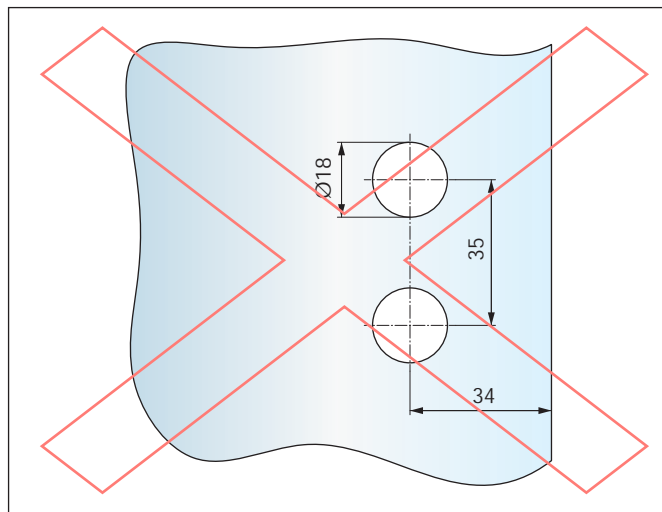

abweichende Glasbearbeitungen

GK-Gegenkasten, klein (STUDIO OLIS / STUDIO ALEA)
Art.-Nr. 20.257.0500.--- | sowie Nr. 20.149.0500.---
und 20.549.0500.---

GK-Gegenkasten, klein (STUDIO VENA)
Art.-Nr. 20.849.0500.---