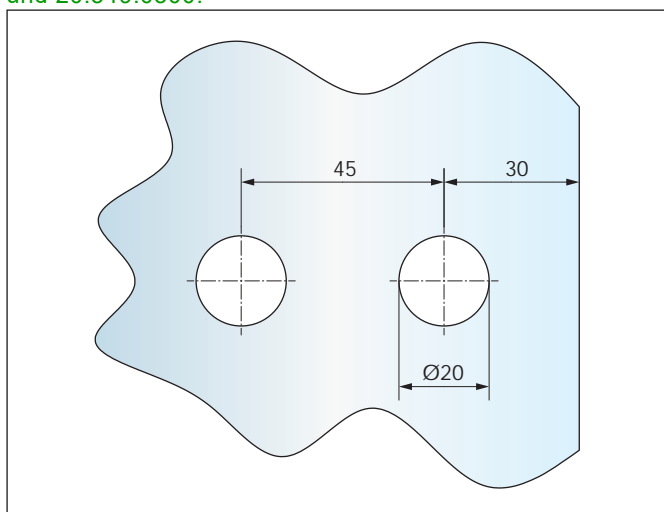

abweichende Glasbearbeitungen

GK-Gegenkasten, klein (STUDIO OLIS / STUDIO ALEA)
Art.-Nr. 20.257.0500.--- | sowie Nr. 20.149.0500.---
und 20.549.0500.---

GK-Gegenkasten, klein (STUDIO VENA)
Art.-Nr. 20.849.0500.---