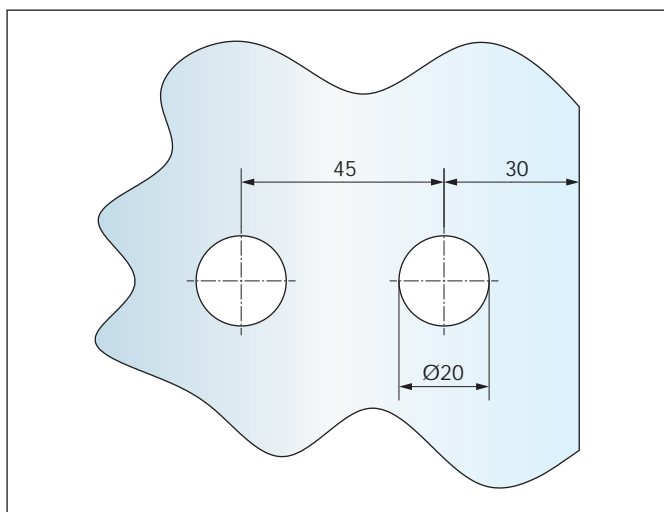

abweichende Glasbearbeitungen

GK-Gegenkasten, klein (STUDIO OLIS / STUDIO ALEA)
Art.-Nr. 20.257.0500.---

GK-Gegenkasten, klein (STUDIO VENA)
Art.-Nr. 20.844.0500.---

Türband zum Aufschrauben
Art.-Nr. 20.312.0500.--- und 20.712.0500.---