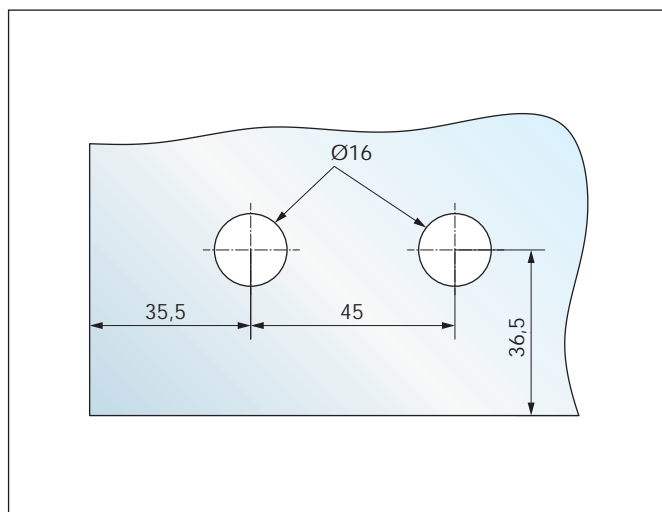

abweichende Glasbearbeitungen

GK-Gegenkasten, klein (STUDIO OLIS / STUDIO ALEA)
Art.-Nr. 20.257.0500.---

GK-Gegenkasten, klein (STUDIO VENA)
Art.-Nr. 20.844.0500.---

Türband zum Aufschrauben
Art.-Nr. 20.312.0500.--- und 20.712.0500.---