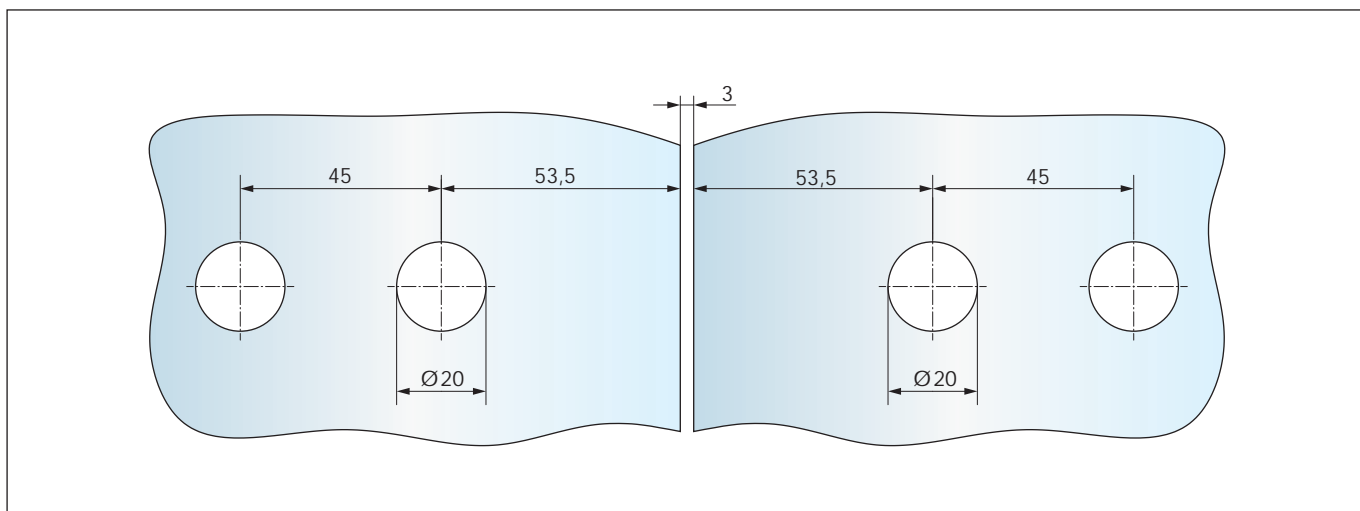

Türband, Glas-Glas
Art.-Nr. 20.318.0500.--- und 20.718.0500.---