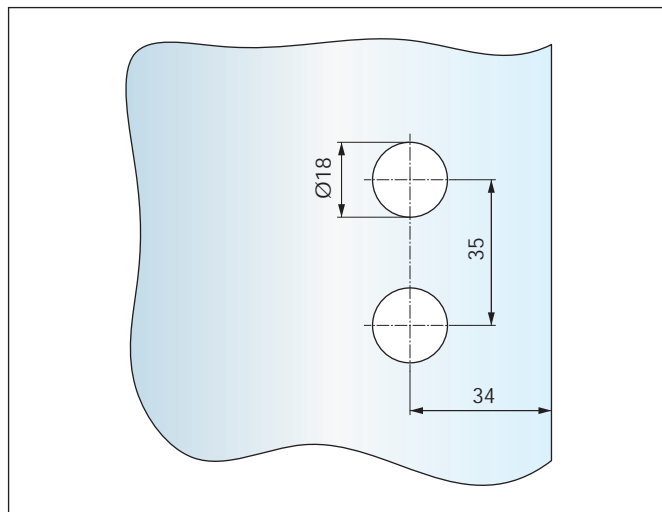

abweichende Glasbearbeitungen

GK-Gegenkasten, klein (STUDIO OLIS / STUDIO ALEA)
Art.-Nr. 20.257.0500.---

GK-Gegenkasten, klein (STUDIO VENA)
Art.-Nr. 20.844.0500.---

Türband zum Aufschrauben
Art.-Nr. 20.312.0500.--- und 20.712.0500.---