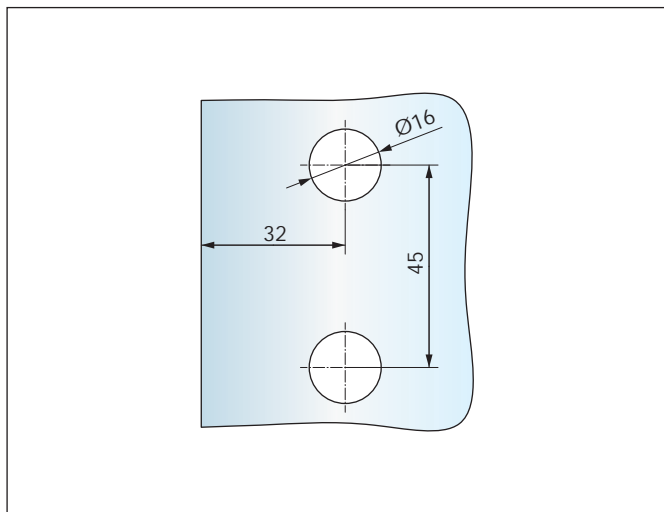

abweichende Glasbearbeitungen

GK-Gegenkasten, klein (STUDIO OLIS / STUDIO ALEA)
Art.-Nr. 20.257.0500.---

GK-Gegenkasten, klein (STUDIO VENA)
Art.-Nr. 20.844.0500.---

Türband zum Aufschrauben
Art.-Nr. 20.312.0500.--- und 20.712.0500.---