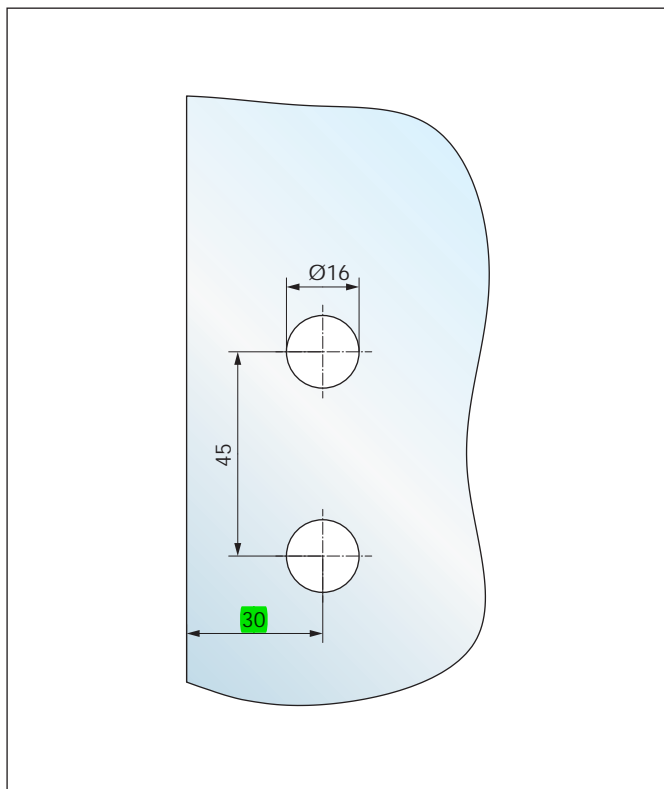

Glasbearbeitungen

Panikschloss mit Panik-Druckstange und festem Knopf bzw. Türdrücker

Art.-Nr. 21.207.0612.--- bis 21.211.0622.---

Art.-Nr. 21.807.0612.--- bis 21.811.0622.---

Türband mit Anschraubplatte (für zargenunabhängige Türen)