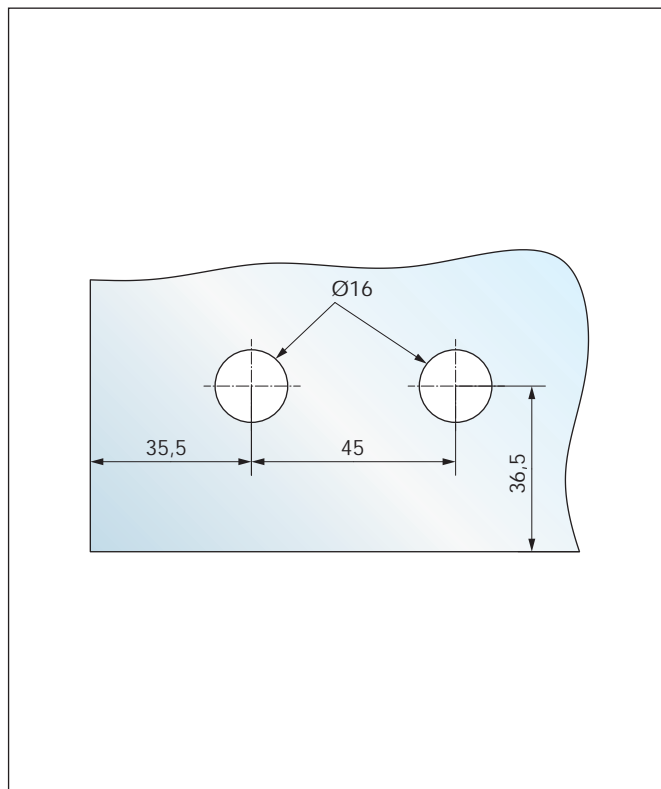

Ecktürband

Art.-Nr. 26.300.0600.---