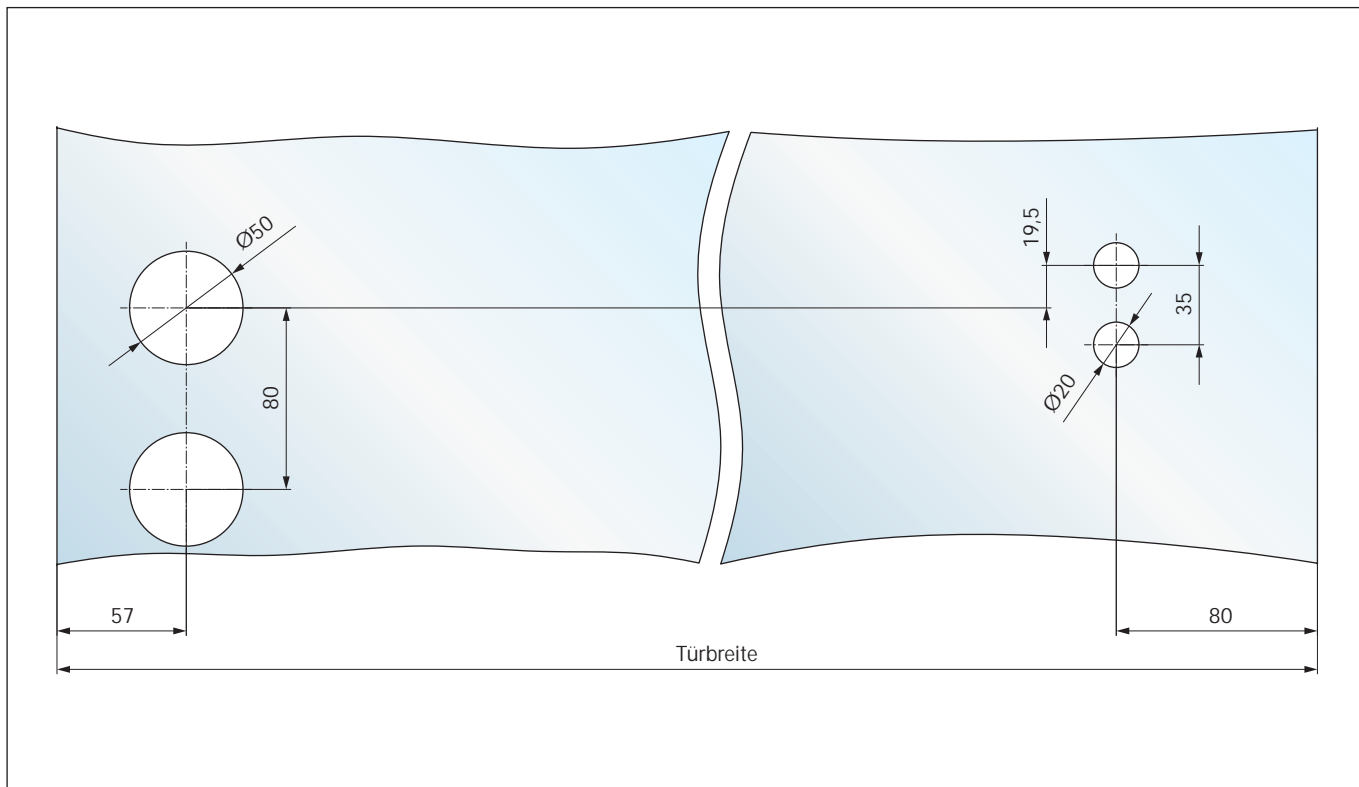

Glasbearbeitungen

Panikschloss mit Panik-Druckstange und festem Knopf bzw. Türdrücker

Art.-Nr. 21.207.0612.--- bis 21.211.0622.---

Art.-Nr. 21.807.0612.--- bis 21.811.0622.---

Türband mit Anschraubplatte (für zargenunabhängige Türen)