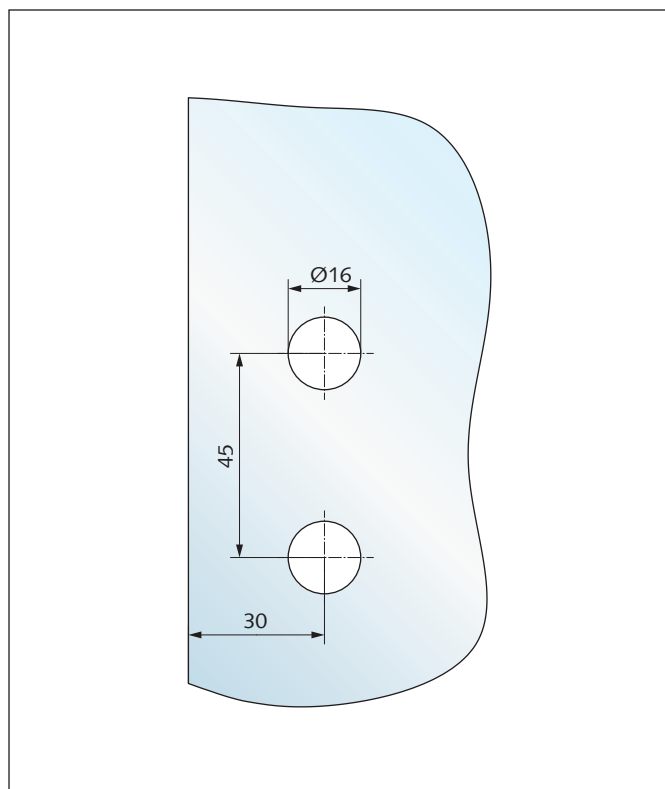

Glasbearbeitungen

Panikschloss mit Panik-Druckstange und festem Knopf bzw. Türdrücker

Art.-Nr. 21.207.0612.--- bis 21.211.0622.---

Art.-Nr. 21.807.0612.--- bis 21.811.0622.---

Türband mit Anschraubplatte

Art.-Nr. 21.320.0500.---