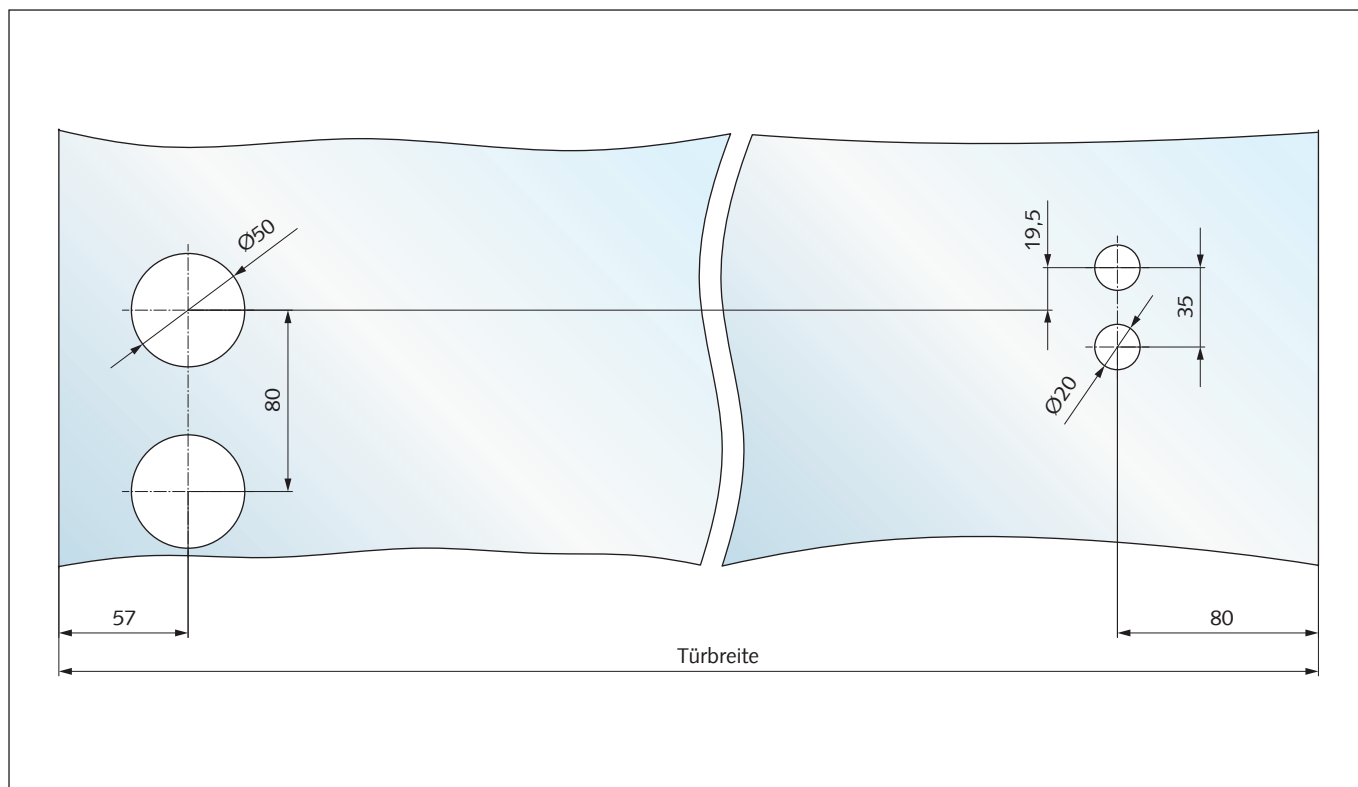

Glasbearbeitungen

Panikschloss mit Panik-Druckstange und festem Knopf bzw. Türdrücker

Art.-Nr. 21.207.0612.--- bis 21.211.0622.---

Art.-Nr. 21.807.0612.--- bis 21.811.0622.---

Türband mit Anschraubplatte

Art.-Nr. 21.320.0500.---