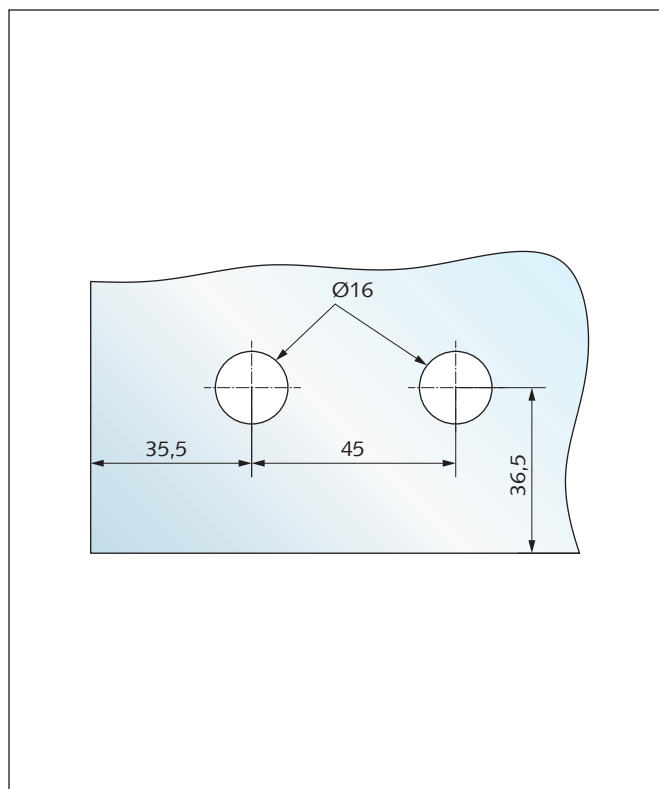

Glasbearbeitungen

Panikschloss mit Panik-Druckstange und festem Knopf bzw. Türdrücker

Art.-Nr. 21.207.0612.--- bis 21.211.0622.---

Art.-Nr. 21.807.0612.--- bis 21.811.0622.---

Türband mit Anschraubplatte

Art.-Nr. 21.320.0500.---