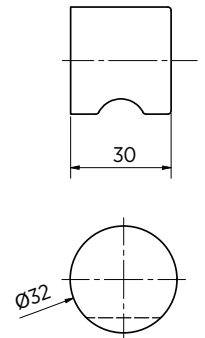

Wesentliche Merkmale

| Schöne Auswahl an Formen und Farben

Duschtürknoopf Beidseitig

| Duschtürknoopf beidseitig \varnothing 35 x 35 mm
 | Messing
 | Lochbohrung \varnothing 16 mm
 | VE: 1 Stück

| Modell 5010 | |
|----------------|-------------------|
| Oberfläche | Art. Nr. |
| Glanzverchromt | 23.5010.035.65 |
| Stealth Black | 23.5010.035.66-SB |

Duschtürknoopf Beidseitig mit einseitigem Puffer

| Duschtürknoopf beidseitig \varnothing 35 mm mit einseitigem Puffer
 | Messing
 | Lochbohrung \varnothing 16 mm
 | VE: 1 Stück

| Modell 5020 | |
|----------------|-------------------|
| Oberfläche | Art. Nr. |
| Glanzverchromt | 23.5020.035.65 |
| Stealth Black | 23.5020.035.66-SB |

Duschtürknoopf Beidseitig

| Duschtürknoopf beidseitig \varnothing 32 x 30 mm
 | Messing
 | Lochbohrung \varnothing 16 mm
 | VE: 1 Stück

| Modell 5030 | |
|----------------|----------------|
| Oberfläche | Art. Nr. |
| Glanzverchromt | 23.5030.032.65 |

Duschtürknopf Beidseitig

- | Duschtürknopf beidseitig 30 x 70 x 35 mm
- | Messing
- | Lochbohrung Ø 14 mm
- | VE: 1 Stück

| Modell 5060 | |
|----------------|----------------|
| Oberfläche | Art. Nr. |
| Glanzverchromt | 23.5060.030.65 |