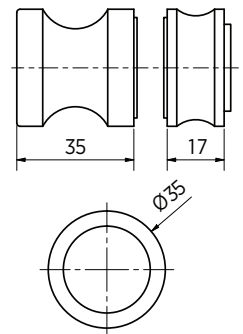

Wesentliche Merkmale

| Schöne Auswahl an Formen und Farben

Duschtürknoopf Beidseitig

| Duschtürknoopf beidseitig \varnothing 35 x 35 mm
 | Messing
 | Lochbohrung \varnothing 16 mm
 | VE: 1 Stück

| Modell 5010 | |
|----------------|-------------------|
| Oberfläche | Art. Nr. |
| Glanzverchromt | 23.5010.035.65 |
| Stealth Black | 23.5010.035.66-SB |

Duschtürknoopf Beidseitig mit einseitigem Puffer

| Duschtürknoopf beidseitig \varnothing 35 mm mit einseitigem Puffer
 | Messing
 | Lochbohrung \varnothing 16 mm
 | VE: 1 Stück

| Modell 5020 | |
|----------------|-------------------|
| Oberfläche | Art. Nr. |
| Glanzverchromt | 23.5020.035.65 |
| Stealth Black | 23.5020.035.66-SB |

Duschtürknoopf Beidseitig

| Duschtürknoopf beidseitig 25 x 30 mm
 | Messing
 | Lochbohrung \varnothing 14 mm
 | VE: 1 Stück

| Modell 5040 | |
|----------------|-------------------|
| Oberfläche | Art. Nr. |
| Glanzverchromt | 23.5040.025.65 |
| Stealth Black | 23.5040.025.66-SB |

Duschtürknopf Beidseitig

- | Duschtürknopf beidseitig 30 x 70 x 35 mm
- | Messing
- | Lochbohrung Ø 14 mm
- | VE: 1 Stück

| Modell 5060 | |
|----------------|----------------|
| Oberfläche | Art. Nr. |
| Glanzverchromt | 23.5060.030.65 |