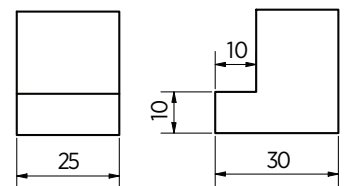

Wesentliche Merkmale

| Schöne Auswahl an Formen und Farben

Duschtürknoopf Beidseitig

| Duschtürknoopf beidseitig \varnothing 35 x 35 mm
 | Messing
 | Lochbohrung \varnothing 16 mm
 | VE: 1 Stück

| Modell 5010 | |
|----------------|-------------------|
| Oberfläche | Art. Nr. |
| Glanzverchromt | 23.5010.035.65 |
| Stealth Black | 23.5010.035.66-SB |

Duschtürknoopf Beidseitig

| Duschtürknoopf beidseitig \varnothing 32 x 30 mm
 | Messing
 | Lochbohrung \varnothing 16 mm
 | VE: 1 Stück

| Modell 5030 | |
|----------------|----------------|
| Oberfläche | Art. Nr. |
| Glanzverchromt | 23.5030.032.65 |

Duschtürknoopf Beidseitig

| Duschtürknoopf beidseitig 25 x 30 mm
 | Messing
 | Lochbohrung \varnothing 14 mm
 | VE: 1 Stück

| Modell 5040 | |
|----------------|-------------------|
| Oberfläche | Art. Nr. |
| Glanzverchromt | 23.5040.025.65 |
| Stealth Black | 23.5040.025.66-SB |

Duschtürknopf Beidseitig

- | Duschtürknopf beidseitig 30 x 70 x 35 mm
- | Messing
- | Lochbohrung Ø 14 mm
- | VE: 1 Stück

| Modell 5060 | |
|----------------|----------------|
| Oberfläche | Art. Nr. |
| Glanzverchromt | 23.5060.030.65 |