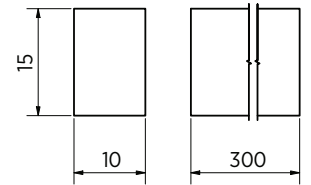

Duschtürknoopf Beidseitig

| Duschtürknoopf beidseitig 25 x 30 mm
 | Messing
 | Lochbohrung \varnothing 14 mm
 | VE: 1 Stück

| Modell 5040 | |
|----------------|-------------------|
| Oberfläche | Art. Nr. |
| Glanzverchromt | 23.5040.025.65 |
| Stealth Black | 23.5040.025.66-SB |

Duschtürknopf Beidseitig

- | Duschtürknopf beidseitig 30 x 70 x 35 mm
- | Messing
- | Lochbohrung Ø 14 mm
- | VE: 1 Stück

| Modell 5060 | |
|----------------|----------------|
| Oberfläche | Art. Nr. |
| Glanzverchromt | 23.5060.030.65 |

Griffleiste --> im Moment nicht verfügbar

- | Maße: 15 x 300 mm
- | Höhe: 10 mm
- | 3M-Klebeband
- | Inkl. Klebeschablone
- | VE: 1 Stück

| Modell 1500 | |
|------------------------------|----------------|
| Oberfläche | Art. Nr. |
| Aluminium EV1 | 32.1500.003.11 |
| ähnl. Edelstahl, geschliffen | 32.1500.003.12 |
| Stealth Black | 32.1500.003.15 |