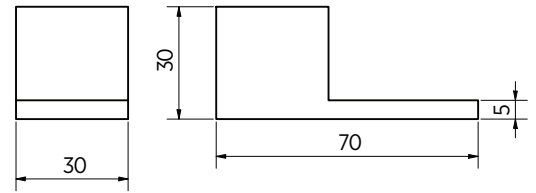

Duschtürknoopf Beidseitig

| Duschtürknoopf beidseitig \varnothing 32 x 30 mm
 | Messing
 | Lochbohrung \varnothing 16 mm
 | VE: 1 Stück

| Modell 5030 | |
|----------------|----------------|
| Oberfläche | Art. Nr. |
| Glanzverchromt | 23.5030.032.65 |

Duschtürknoopf Beidseitig

| Duschtürknoopf beidseitig 25 x 30 mm
 | Messing
 | Lochbohrung \varnothing 14 mm
 | VE: 1 Stück

| Modell 5040 | |
|----------------|-------------------|
| Oberfläche | Art. Nr. |
| Glanzverchromt | 23.5040.025.65 |
| Stealth Black | 23.5040.025.66-SB |

Duschtürknopf Beidseitig

- | Duschtürknopf beidseitig 30 x 70 x 35 mm
- | Messing
- | Lochbohrung Ø 14 mm
- | VE: 1 Stück

| Modell 5060 | |
|----------------|----------------|
| Oberfläche | Art. Nr. |
| Glanzverchromt | 23.5060.030.65 |

Griffleiste --> im Moment nicht verfügbar

- | Maße: 15 x 300 mm
- | Höhe: 10 mm
- | 3M-Klebeband
- | Inkl. Klebeschablone
- | VE: 1 Stück

| Modell 1500 | |
|------------------------------|----------------|
| Oberfläche | Art. Nr. |
| Aluminium EV1 | 32.1500.003.11 |
| ähnl. Edelstahl, geschliffen | 32.1500.003.12 |
| Stealth Black | 32.1500.003.15 |