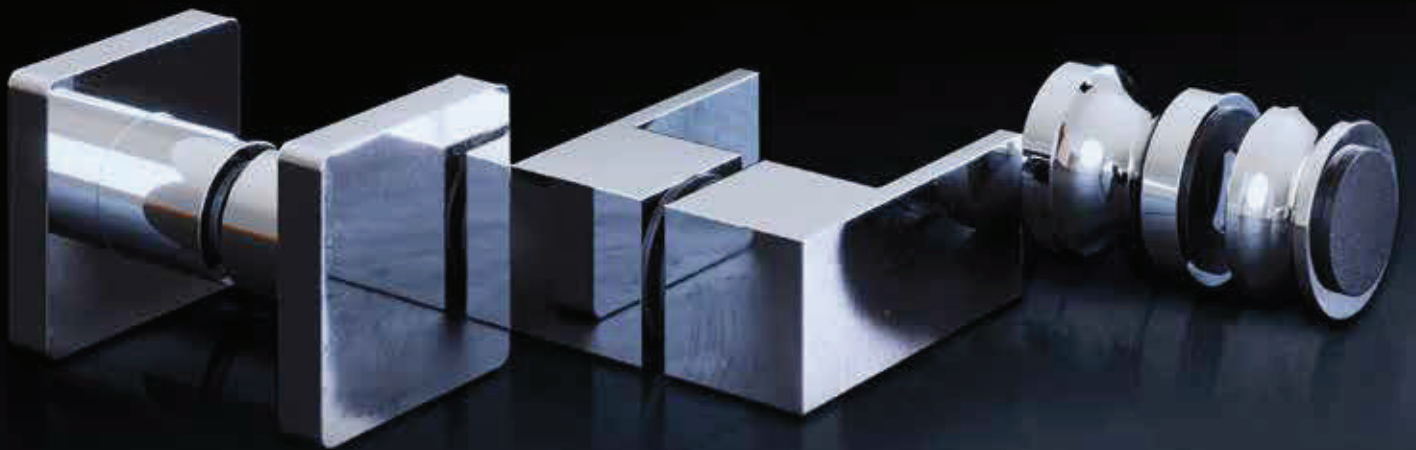

ONLEVEL

DUSCHTÜRBÄNDER
ZUPPA, EXCITE, XTREME, LIFT

GRIFFE

Die Griffe

KNALLER KNÖPFE, KNALLER AUSWAHL!

Ob zugeknöpft oder freizügig, hier ist unsere knaller Auswahl an Knöpfen für Deine Duschkabine! Du kannst zwischen diversen Materialien, Farben, Anwendungen und Formen wählen.

Wesentliche Merkmale

| Schöne Auswahl an Formen und Farben

Duschtürknoopf Beidseitig

| Duschtürknoopf beidseitig \varnothing 35 x 35 mm
 | Messing
 | Lochbohrung \varnothing 16 mm
 | VE: 1 Stück

| Modell 5010 | |
|----------------|-------------------|
| Oberfläche | Art. Nr. |
| Glanzverchromt | 23.5010.035.65 |
| Stealth Black | 23.5010.035.66-SB |

Duschtürknoopf Beidseitig mit einseitigem Puffer

| Duschtürknoopf beidseitig \varnothing 35 mm mit einseitigem Puffer
 | Messing
 | Lochbohrung \varnothing 16 mm
 | VE: 1 Stück

| Modell 5020 | |
|----------------|-------------------|
| Oberfläche | Art. Nr. |
| Glanzverchromt | 23.5020.035.65 |
| Stealth Black | 23.5020.035.66-SB |

Duschtürknoopf Beidseitig

| Duschtürknoopf beidseitig \varnothing 32 x 30 mm
 | Messing
 | Lochbohrung \varnothing 16 mm
 | VE: 1 Stück

| Modell 5030 | |
|----------------|----------------|
| Oberfläche | Art. Nr. |
| Glanzverchromt | 23.5030.032.65 |