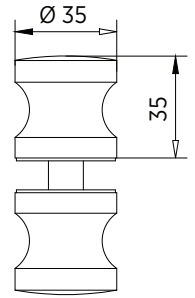

Wesentliche Merkmale

| Schöne Auswahl an Formen und Farben

Duschtürknoopf Beidseitig

| Duschtürknoopf beidseitig \varnothing 35 x 35 mm
 | Messing
 | Lochbohrung \varnothing 16 mm
 | VE: 1 Stück

| Modell 5010 | |
|----------------|-------------------|
| Oberfläche | Art. Nr. |
| Glanzverchromt | 23.5010.035.65 |
| Stealth Black | 23.5010.035.66-SB |

Duschtürknoopf Beidseitig mit einseitigem Puffer

| Duschtürknoopf beidseitig \varnothing 35 mm mit einseitigem Puffer
 | Messing
 | Lochbohrung \varnothing 16 mm
 | VE: 1 Stück

| Modell 5020 | |
|----------------|-------------------|
| Oberfläche | Art. Nr. |
| Glanzverchromt | 23.5020.035.65 |
| Stealth Black | 23.5020.035.66-SB |

Duschtürknoopf Beidseitig

| Duschtürknoopf beidseitig 25 x 30 mm
 | Messing
 | Lochbohrung \varnothing 14 mm
 | VE: 1 Stück

| Modell 5040 | |
|----------------|-------------------|
| Oberfläche | Art. Nr. |
| Glanzverchromt | 23.5040.025.65 |
| Stealth Black | 23.5040.025.66-SB |

Duschtürknopf Beidseitig

- | Duschtürknopf beidseitig 30 x 70 x 35 mm
- | Messing
- | Lochbohrung Ø 14 mm
- | VE: 1 Stück

| Modell 5060 | |
|----------------|----------------|
| Oberfläche | Art. Nr. |
| Glanzverchromt | 23.5060.030.65 |