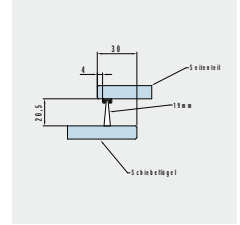

# Profil-Übersicht – Dichtsystem

**Bürstenaufnahmeprofil (selbstklebend)**

**Bürste**

**Flachalu (bauseits)**

**Anwendungsbeispiel**

**Anwendungsbeispiel**

Verwendung der Profile		+ 				+ 
<b>MUTO Comfort M 60</b>						
an Wand	●	●				
an Decke	●	●				
an Decke mit Seitenteil	●	●				
<b>MUTO Comfort L 80</b>						
an Wand	●	●				●
an Decke	●		●			
an Decke mit Seitenteil	●		●			
an Glas	●		●			
<b>MUTO Premium XL 80/150</b> <b>MUTO Premium Self-Closing 120</b>						
an Wand	●		●			●
an Decke	●			●		
an Decke mit Seitenteil	●			●		
an Glas	●			●		
<b>MUTO Premium Telescopic 80</b>						
<b>an Wand</b>						
Glasdicke: 8–10 mm	2X	●			●	●
Glasdicke: 10–12 mm	2X	●			●	●
Glasdicke: 12–13,5 mm	2X	●		●		●
<b>an Decke mit Seitenteil</b>						
Glasdicke: 8–10 mm	2X		●		●	
Glasdicke: 10–12 mm	2X		●		●	
Glasdicke: 12–13,5 mm	2X		●	●		
<b>an Glas</b>						
Glasdicke: 8–10 mm	2X		●		●	
Glasdicke: 10–12 mm	2X		●		●	
Glasdicke: 12–13,5 mm	2X		●	●		