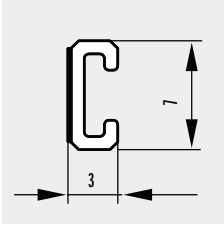

Profil-Übersicht – Dichtsystem

Bürstenaufnahmeprofil (selbstklebend)