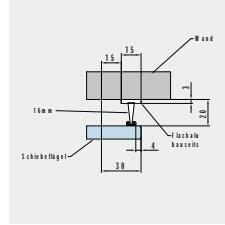

# Profil-Übersicht – Dichtsystem

**Bürstenaufnahmeprofil (selbstklebend)**

**Bürste**

**Flachalu (bauseits)**

**Anwendungsbeispiel**

**Anwendungsbeispiel**

Verwendung der Profile		+ 				+ 
<b>MUTO Comfort M 60</b>						
an Wand	●	●				
an Decke	●	●				
an Decke mit Seitenteil	●	●				
<b>MUTO Comfort L 80</b>						
an Wand	●	●				●
an Decke	●		●			
an Decke mit Seitenteil	●		●			
an Glas	●		●			
<b>MUTO Premium XL 80/150</b> <b>MUTO Premium Self-Closing 120</b>						
an Wand	●		●			●
an Decke	●			●		
an Decke mit Seitenteil	●			●		
an Glas	●			●		
<b>MUTO Premium Telescopic 80</b>						
<b>an Wand</b>						
Glasdicke: 8–10 mm	2X	●			●	●
Glasdicke: 10–12 mm	2X	●			●	●
Glasdicke: 12–13,5 mm	2X	●		●		●
<b>an Decke mit Seitenteil</b>						
Glasdicke: 8–10 mm	2X		●		●	
Glasdicke: 10–12 mm	2X		●		●	
Glasdicke: 12–13,5 mm	2X		●	●		
<b>an Glas</b>						
Glasdicke: 8–10 mm	2X		●		●	
Glasdicke: 10–12 mm	2X		●		●	
Glasdicke: 12–13,5 mm	2X		●	●		