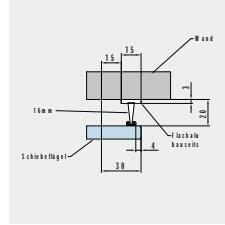

Bürstendichtungen

Bürstendichtungen für Schiebetüren	Produktbeschreibung	Art.-Nr.
	MUTO Aufnahmeprofil für vertikale Bürstendichtungen Lagerlänge: 4.500 mm	36.826
	Fixlänge bis 4.500 mm	36.827
	MUTO Aufnahmeprofil mit vertikaler Bürstendichtung Fixlänge bis 4.500 mm	
	 für 13-16 mm Spalt	36.828
	 für 16-19 mm Spalt	36.829
	 für 19-23 mm Spalt	36.830
	MUTO vertikale Bürstendichtung Fixlänge bis 4.500 mm	
	 für 13-16 mm Spalt	36.860
	 für 16-19 mm Spalt	36.861
	 für 19-23 mm Spalt	36.862
	für 23-27 mm Spalt	36.831
	MUTO vertikale Bürstendichtungen	
	für 13-16 mm Spalt (300 m Rolle)	36.864 ohne Abb.
	für 16-19 mm Spalt (250 m Rolle)	36.865 ohne Abb.
für 19-23 mm Spalt (250 m Rolle)	36.866 ohne Abb.	
für 23-27 mm Spalt (150 m Rolle)	36.867 ohne Abb.	
	LM-Bürstenprofil (bauseitige Befestigung) ähnlich Niro satiniert eloxiert	
	für Spaltmaße 14-18mm Lagerlänge 3.000 mm	07.402
	Fixlänge bis 6.000 mm	07.403
	für Spaltmaße 10,5-13mm Lagerlänge 3.000 mm	07.400
Fixlänge bis 6.000 mm	07.401	

Profil-Übersicht – Dichtsystem

Bürstenaufnahmeprofil (selbstklebend)

Bürste

Flachalu (bauseits)

Anwendungsbeispiel

Anwendungsbeispiel

Verwendung der Profile		+ 				+ 
MUTO Comfort M 60						
an Wand	●	●				
an Decke	●	●				
an Decke mit Seitenteil	●	●				
MUTO Comfort L 80						
an Wand	●	●				●
an Decke	●		●			
an Decke mit Seitenteil	●		●			
an Glas	●		●			
MUTO Premium XL 80/150 MUTO Premium Self-Closing 120						
an Wand	●		●			●
an Decke	●			●		
an Decke mit Seitenteil	●			●		
an Glas	●			●		
MUTO Premium Telescopic 80						
an Wand						
Glasdicke: 8–10 mm	2X	●			●	●
Glasdicke: 10–12 mm	2X	●			●	●
Glasdicke: 12–13,5 mm	2X	●		●		●
an Decke mit Seitenteil						
Glasdicke: 8–10 mm	2X		●		●	
Glasdicke: 10–12 mm	2X		●		●	
Glasdicke: 12–13,5 mm	2X		●	●		
an Glas						
Glasdicke: 8–10 mm	2X		●		●	
Glasdicke: 10–12 mm	2X		●		●	
Glasdicke: 12–13,5 mm	2X		●	●		