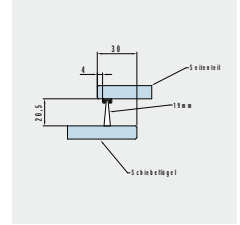

Bürstendichtungen

Bürstendichtungen für Schiebetüren	Produktbeschreibung	Art.-Nr.
	MUTO Aufnahmeprofil für vertikale Bürstendichtungen Lagerlänge: 4.500 mm	36.826
	Fixlänge bis 4.500 mm	36.827
	MUTO Aufnahmeprofil mit vertikaler Bürstendichtung Fixlänge bis 4.500 mm	
	 für 13-16 mm Spalt	36.828
	 für 16-19 mm Spalt	36.829
	 für 19-23 mm Spalt	36.830
	MUTO vertikale Bürstendichtung Fixlänge bis 4.500 mm	
	 für 13-16 mm Spalt	36.860
	 für 16-19 mm Spalt	36.861
	 für 19-23 mm Spalt	36.862
	für 23-27 mm Spalt	36.831
	MUTO vertikale Bürstendichtungen	
	für 13-16 mm Spalt (300 m Rolle)	36.864 ohne Abb.
	für 16-19 mm Spalt (250 m Rolle)	36.865 ohne Abb.
für 19-23 mm Spalt (250 m Rolle)	36.866 ohne Abb.	
für 23-27 mm Spalt (150 m Rolle)	36.867 ohne Abb.	
	LM-Bürstenprofil (bauseitige Befestigung) ähnlich Niro satiniert eloxiert	
	für Spaltmaße 14-18mm Lagerlänge 3.000 mm	07.402
	Fixlänge bis 6.000 mm	07.403
	für Spaltmaße 10,5-13mm Lagerlänge 3.000 mm	07.400
Fixlänge bis 6.000 mm	07.401	

Profil-Übersicht – Dichtsystem

Bürstenaufnahmeprofil (selbstklebend)

Bürste

Flachalu (bauseits)

Anwendungsbeispiel

Anwendungsbeispiel

Verwendung der Profile		+ 				+ 
MUTO Comfort M 60						
an Wand	●	●				
an Decke	●	●				
an Decke mit Seitenteil	●	●				
MUTO Comfort L 80						
an Wand	●	●				●
an Decke	●		●			
an Decke mit Seitenteil	●		●			
an Glas	●		●			
MUTO Premium XL 80/150 MUTO Premium Self-Closing 120						
an Wand	●		●			●
an Decke	●			●		
an Decke mit Seitenteil	●			●		
an Glas	●			●		
MUTO Premium Telescopic 80						
an Wand						
Glasdicke: 8–10 mm	2X	●			●	●
Glasdicke: 10–12 mm	2X	●			●	●
Glasdicke: 12–13,5 mm	2X	●		●		●
an Decke mit Seitenteil						
Glasdicke: 8–10 mm	2X		●		●	
Glasdicke: 10–12 mm	2X		●		●	
Glasdicke: 12–13,5 mm	2X		●	●		
an Glas						
Glasdicke: 8–10 mm	2X		●		●	
Glasdicke: 10–12 mm	2X		●		●	
Glasdicke: 12–13,5 mm	2X		●	●		