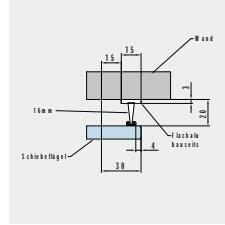

# Profil-Übersicht – Dichtsystem

**Bürstenaufnahmeprofil (selbstklebend)**

**Bürste**

**Flachalu (bauseits)**

**Anwendungsbeispiel**

**Anwendungsbeispiel**

Verwendung der Profile		+					+	
<b>MUTO Comfort M 60</b>								
an Wand	●		●					
an Decke	●		●					
an Decke mit Seitenteil	●		●					
<b>MUTO Comfort L 80</b>								
an Wand	●		●					●
an Decke	●			●				
an Decke mit Seitenteil	●			●				
an Glas	●			●				
<b>MUTO Premium XL 80/150</b> <b>MUTO Premium Self-Closing 120</b>								
an Wand	●			●				●
an Decke	●				●			
an Decke mit Seitenteil	●				●			
an Glas	●				●			
<b>MUTO Premium Telescopic 80</b>								
<b>an Wand</b>								
Glasdicke: 8–10 mm	2X		●				●	●
Glasdicke: 10–12 mm	2X		●				●	●
Glasdicke: 12–13,5 mm	2X		●		●			●
<b>an Decke mit Seitenteil</b>								
Glasdicke: 8–10 mm	2X			●			●	
Glasdicke: 10–12 mm	2X			●			●	
Glasdicke: 12–13,5 mm	2X			●	●			
<b>an Glas</b>								
Glasdicke: 8–10 mm	2X			●			●	
Glasdicke: 10–12 mm	2X			●			●	
Glasdicke: 12–13,5 mm	2X			●	●			