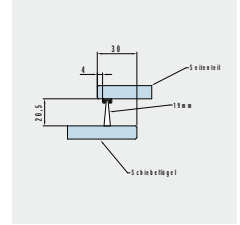

# Profil-Übersicht – Dichtsystem

**Bürstenaufnahmeprofil (selbstklebend)**

**Bürste**

**Flachalu (bauseits)**

**Anwendungsbeispiel**

**Anwendungsbeispiel**

Verwendung der Profile		+					+	
<b>MUTO Comfort M 60</b>								
an Wand	●		●					
an Decke	●		●					
an Decke mit Seitenteil	●		●					
<b>MUTO Comfort L 80</b>								
an Wand	●		●					●
an Decke	●			●				
an Decke mit Seitenteil	●			●				
an Glas	●			●				
<b>MUTO Premium XL 80/150</b> <b>MUTO Premium Self-Closing 120</b>								
an Wand	●			●				●
an Decke	●				●			
an Decke mit Seitenteil	●				●			
an Glas	●				●			
<b>MUTO Premium Telescopic 80</b>								
<b>an Wand</b>								
Glasdicke: 8–10 mm	2X		●				●	●
Glasdicke: 10–12 mm	2X		●				●	●
Glasdicke: 12–13,5 mm	2X		●		●			●
<b>an Decke mit Seitenteil</b>								
Glasdicke: 8–10 mm	2X			●			●	
Glasdicke: 10–12 mm	2X			●			●	
Glasdicke: 12–13,5 mm	2X			●	●			
<b>an Glas</b>								
Glasdicke: 8–10 mm	2X			●			●	
Glasdicke: 10–12 mm	2X			●			●	
Glasdicke: 12–13,5 mm	2X			●	●			